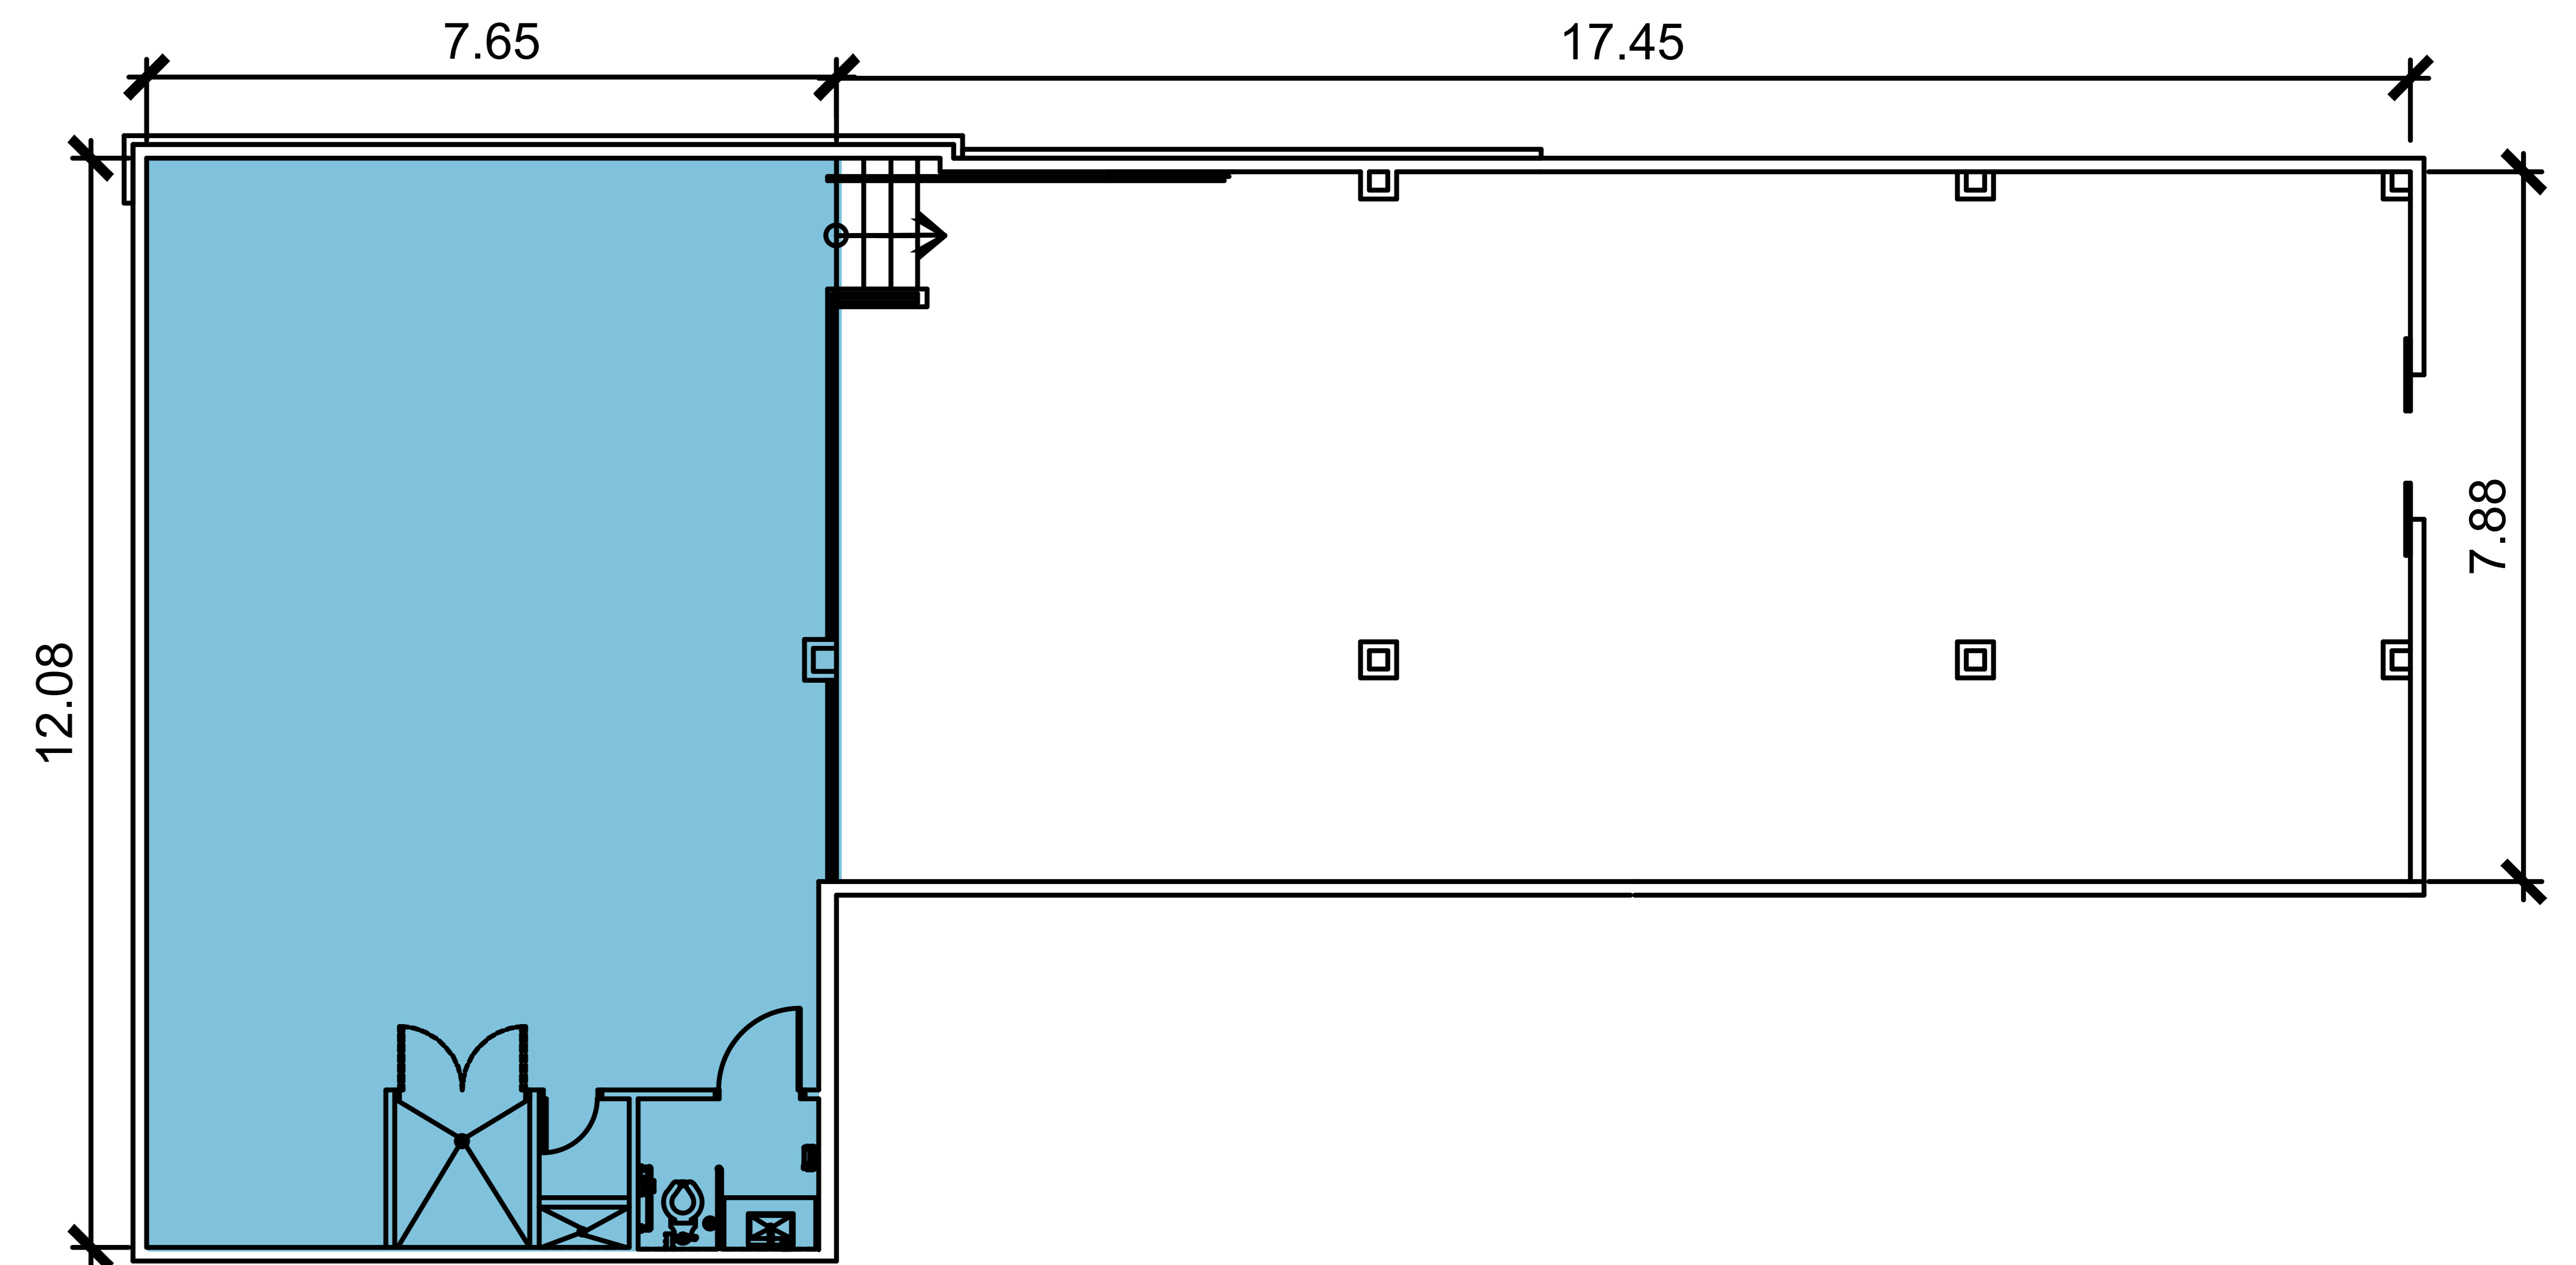

PLAZA CENTRAL
COSTA VERDE

LOCAL

1

PLANTA BAJA
238.77M²

MEZZANINE
109.65M²

AREA TOTAL
348.42M²

PLANTA BAJA

MEZZANINE

PLANOS NO A ESCALA. TODAS LAS DIMENSIONES ESTAN ESCRITOS EN METROS. LOS PLANES ESTAN SUJETOS A CAMBIOS.