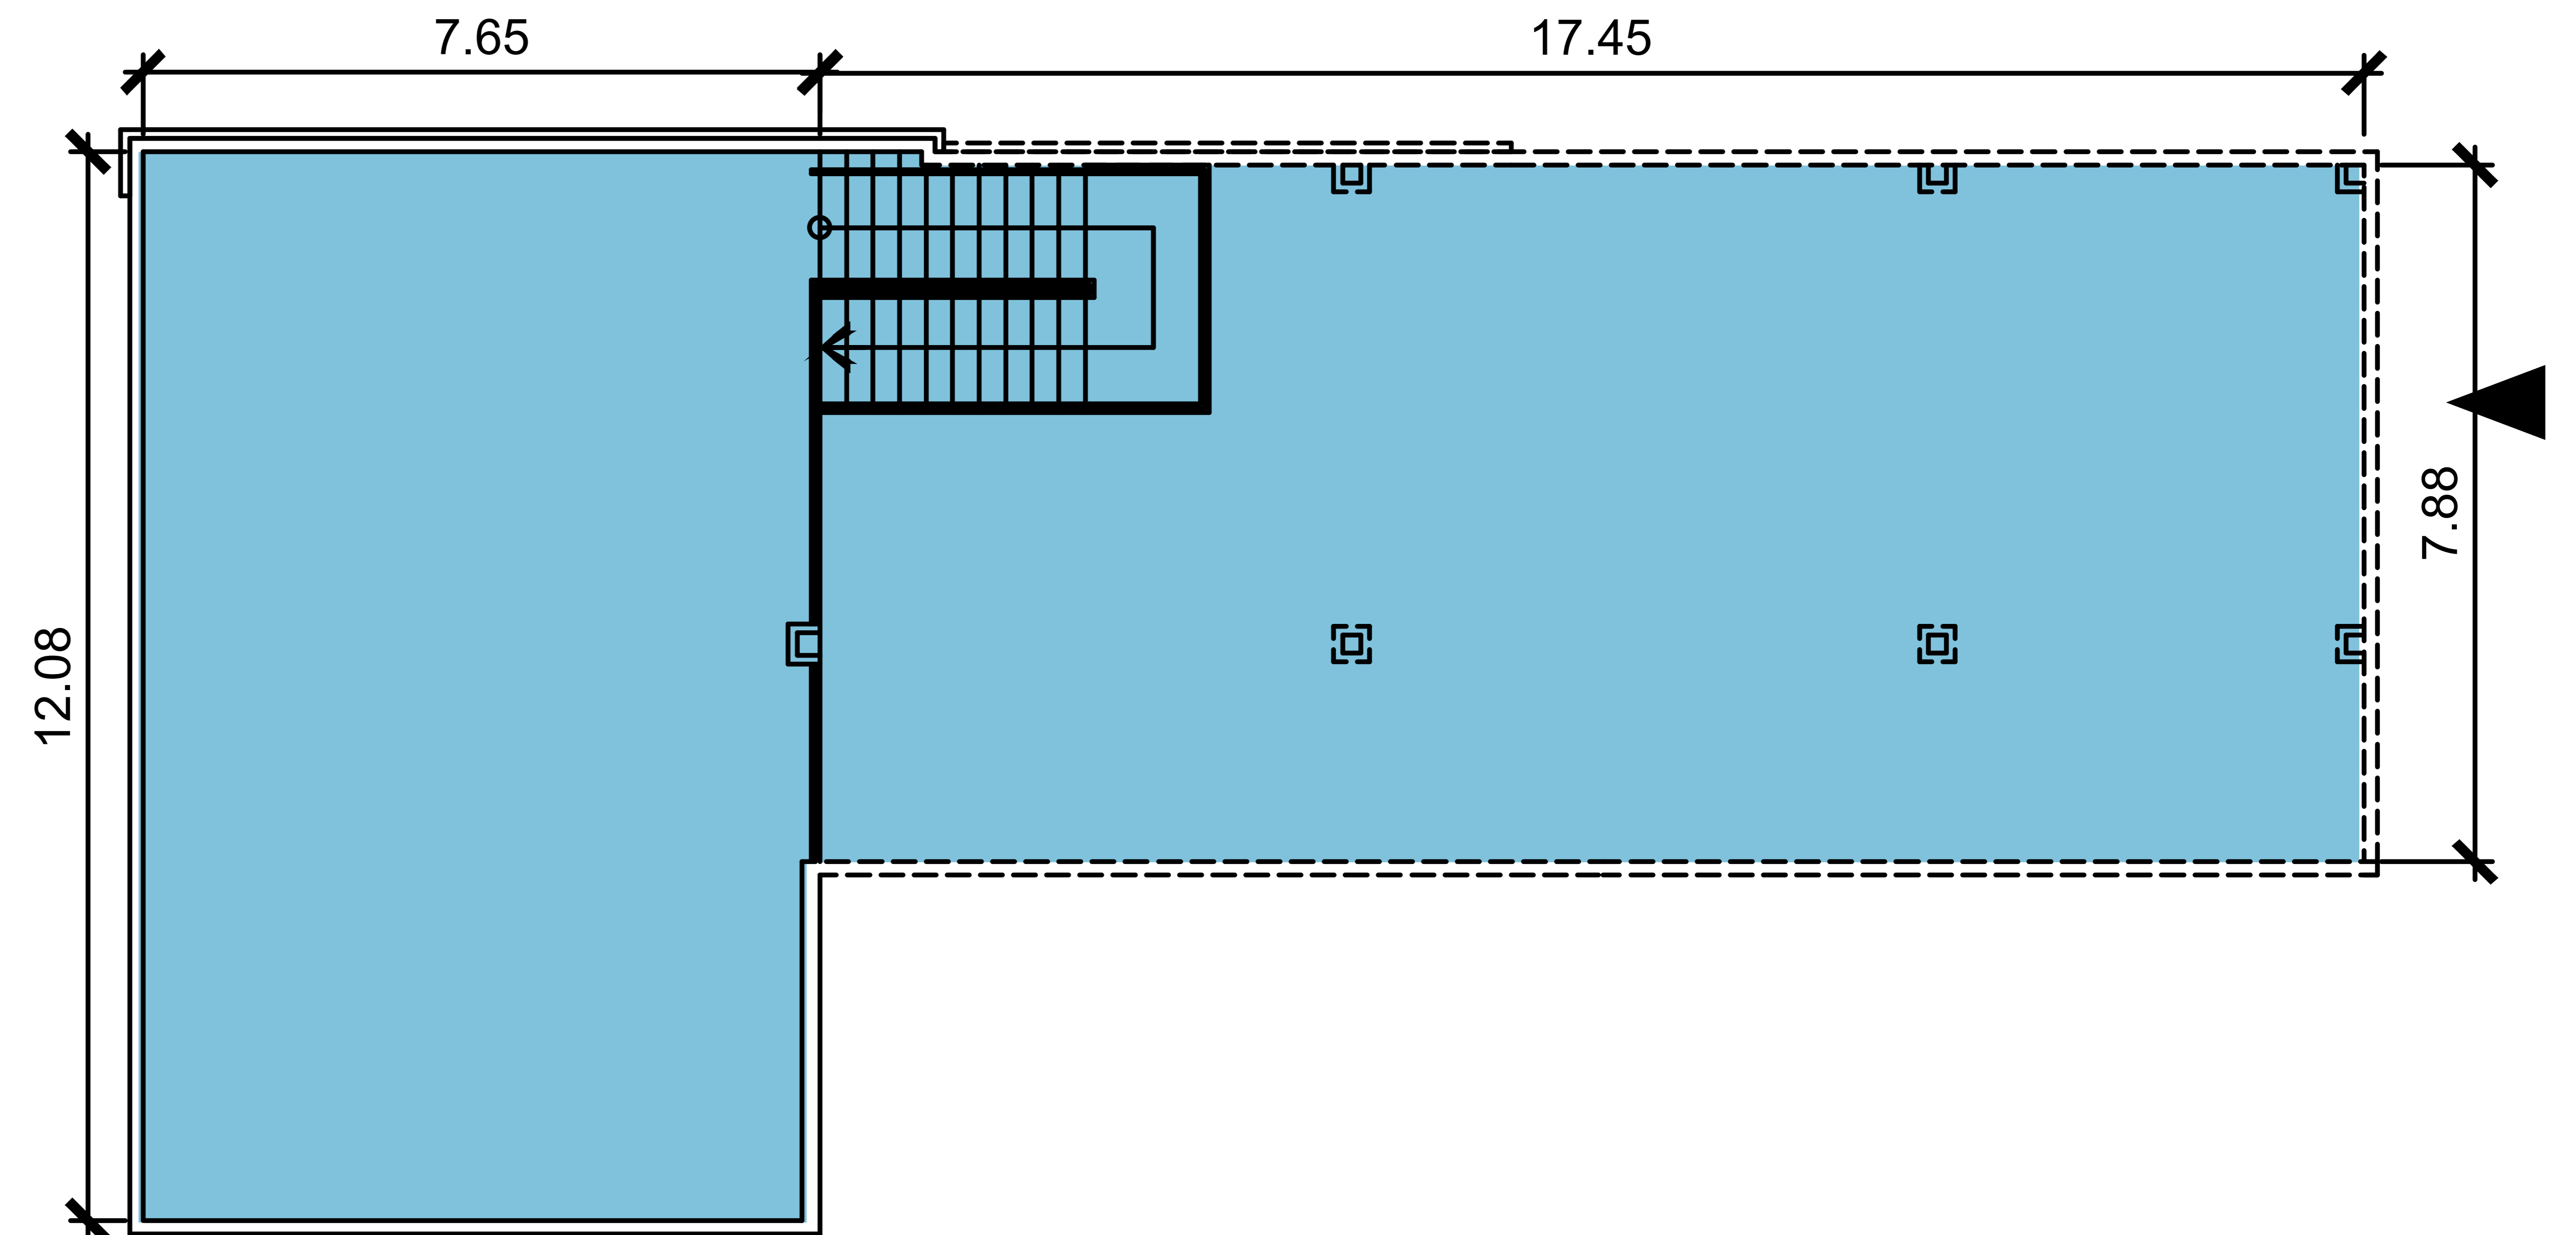

PLAZA CENTRAL
COSTA VERDE

LOCAL

1

PLANTA BAJA
238.77M²

MEZZANINE
109.65M²

AREA TOTAL
348.42M²

PLANTA BAJA

MEZZANINE

PLANOS NO A ESCALA. TODAS LAS DIMENSIONES ESTAN ESCRITOS EN METROS. LOS PLANES ESTAN SUJETOS A CAMBIOS.