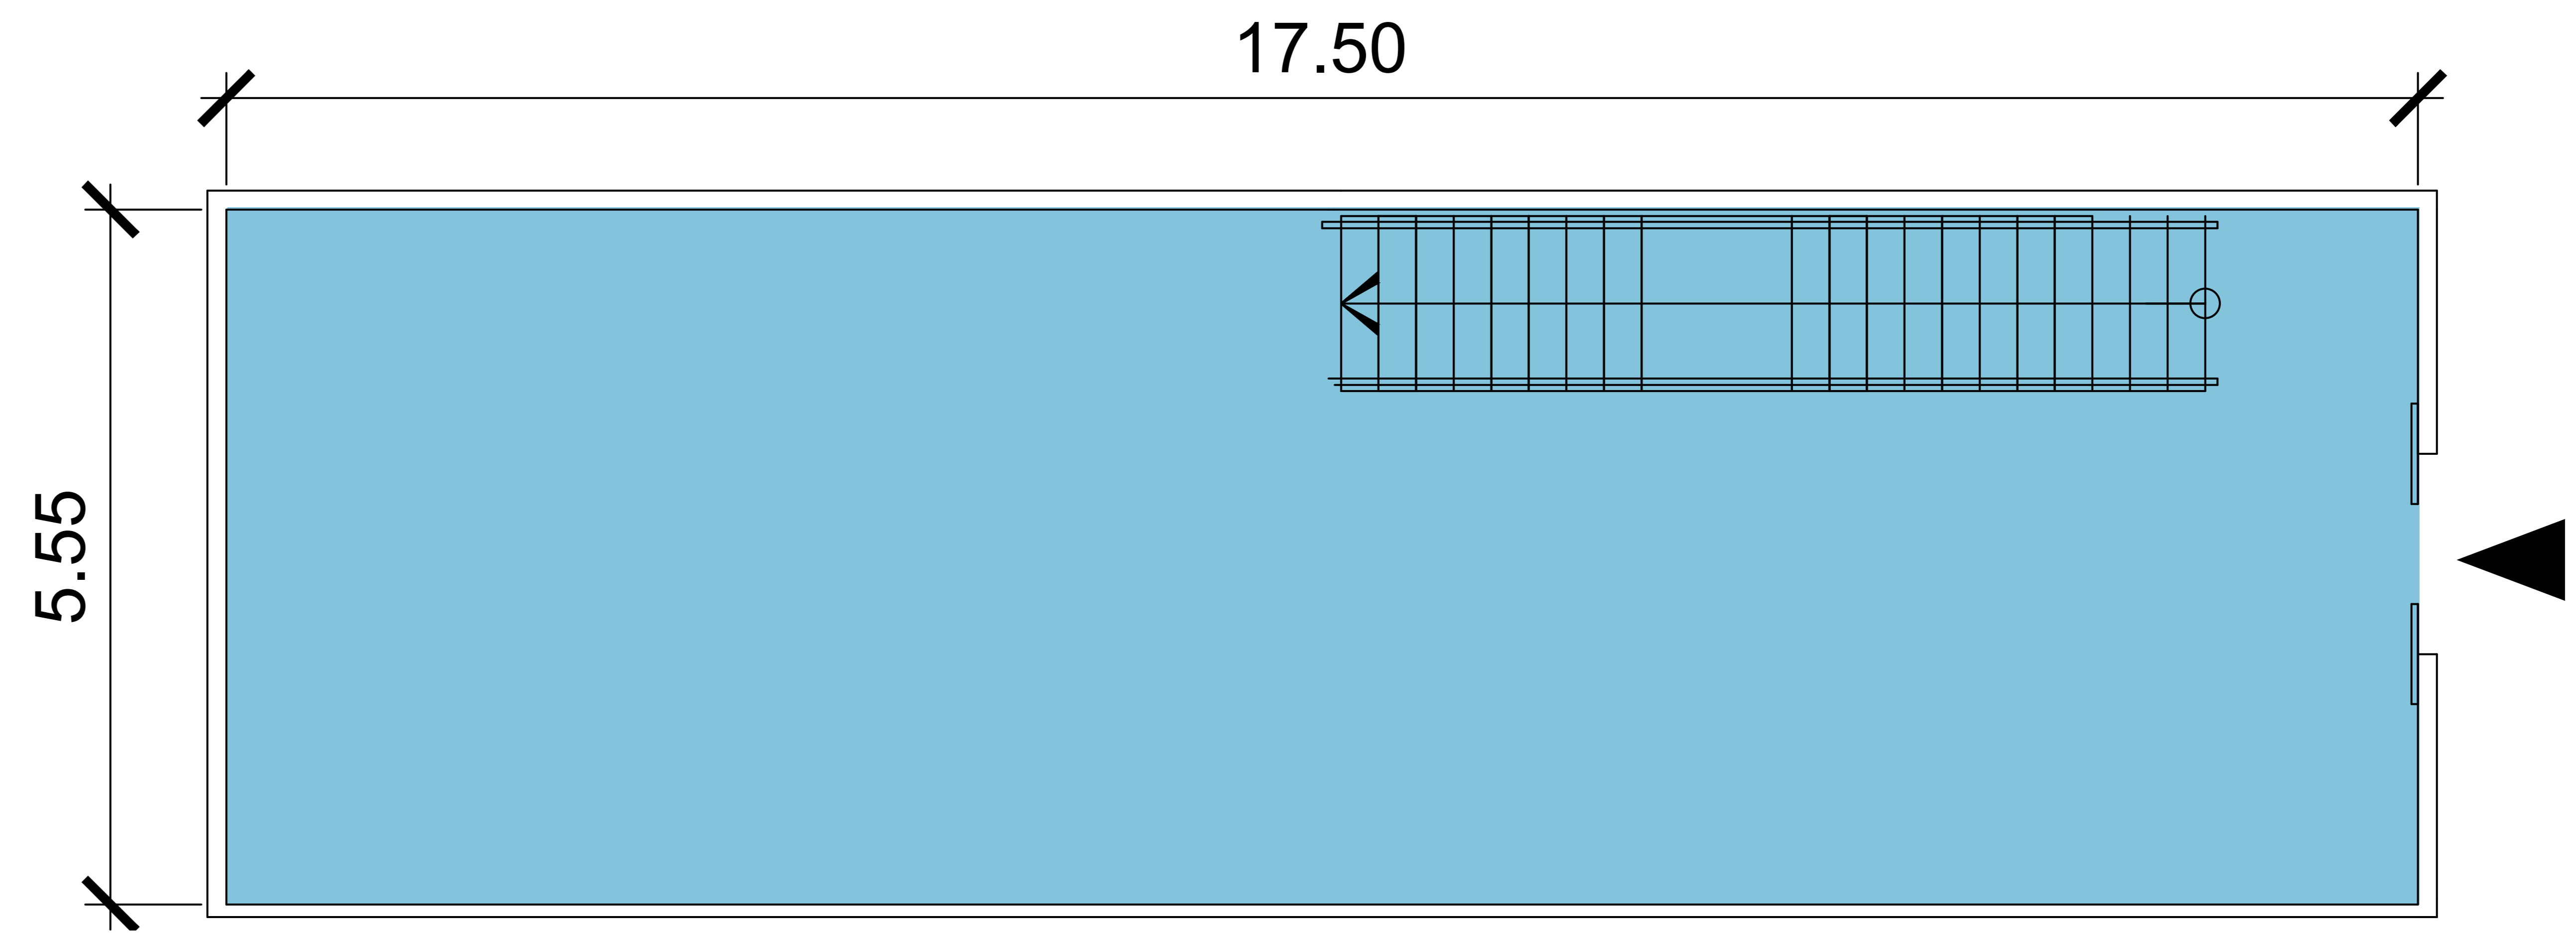

PLAZA CENTRAL
COSTA VERDE

LOCAL

6

PLANTA BAJA
100.29M²

MEZZANINE
66.88M²

AREA TOTAL
167.17M²

PLANTA BAJA

MEZZANINE

PLANOS NO A ESCALA. TODAS LAS DIMENSIONES ESTAN ESCRITOS EN METROS. LOS PLANES ESTAN SUJETOS A CAMBIOS.