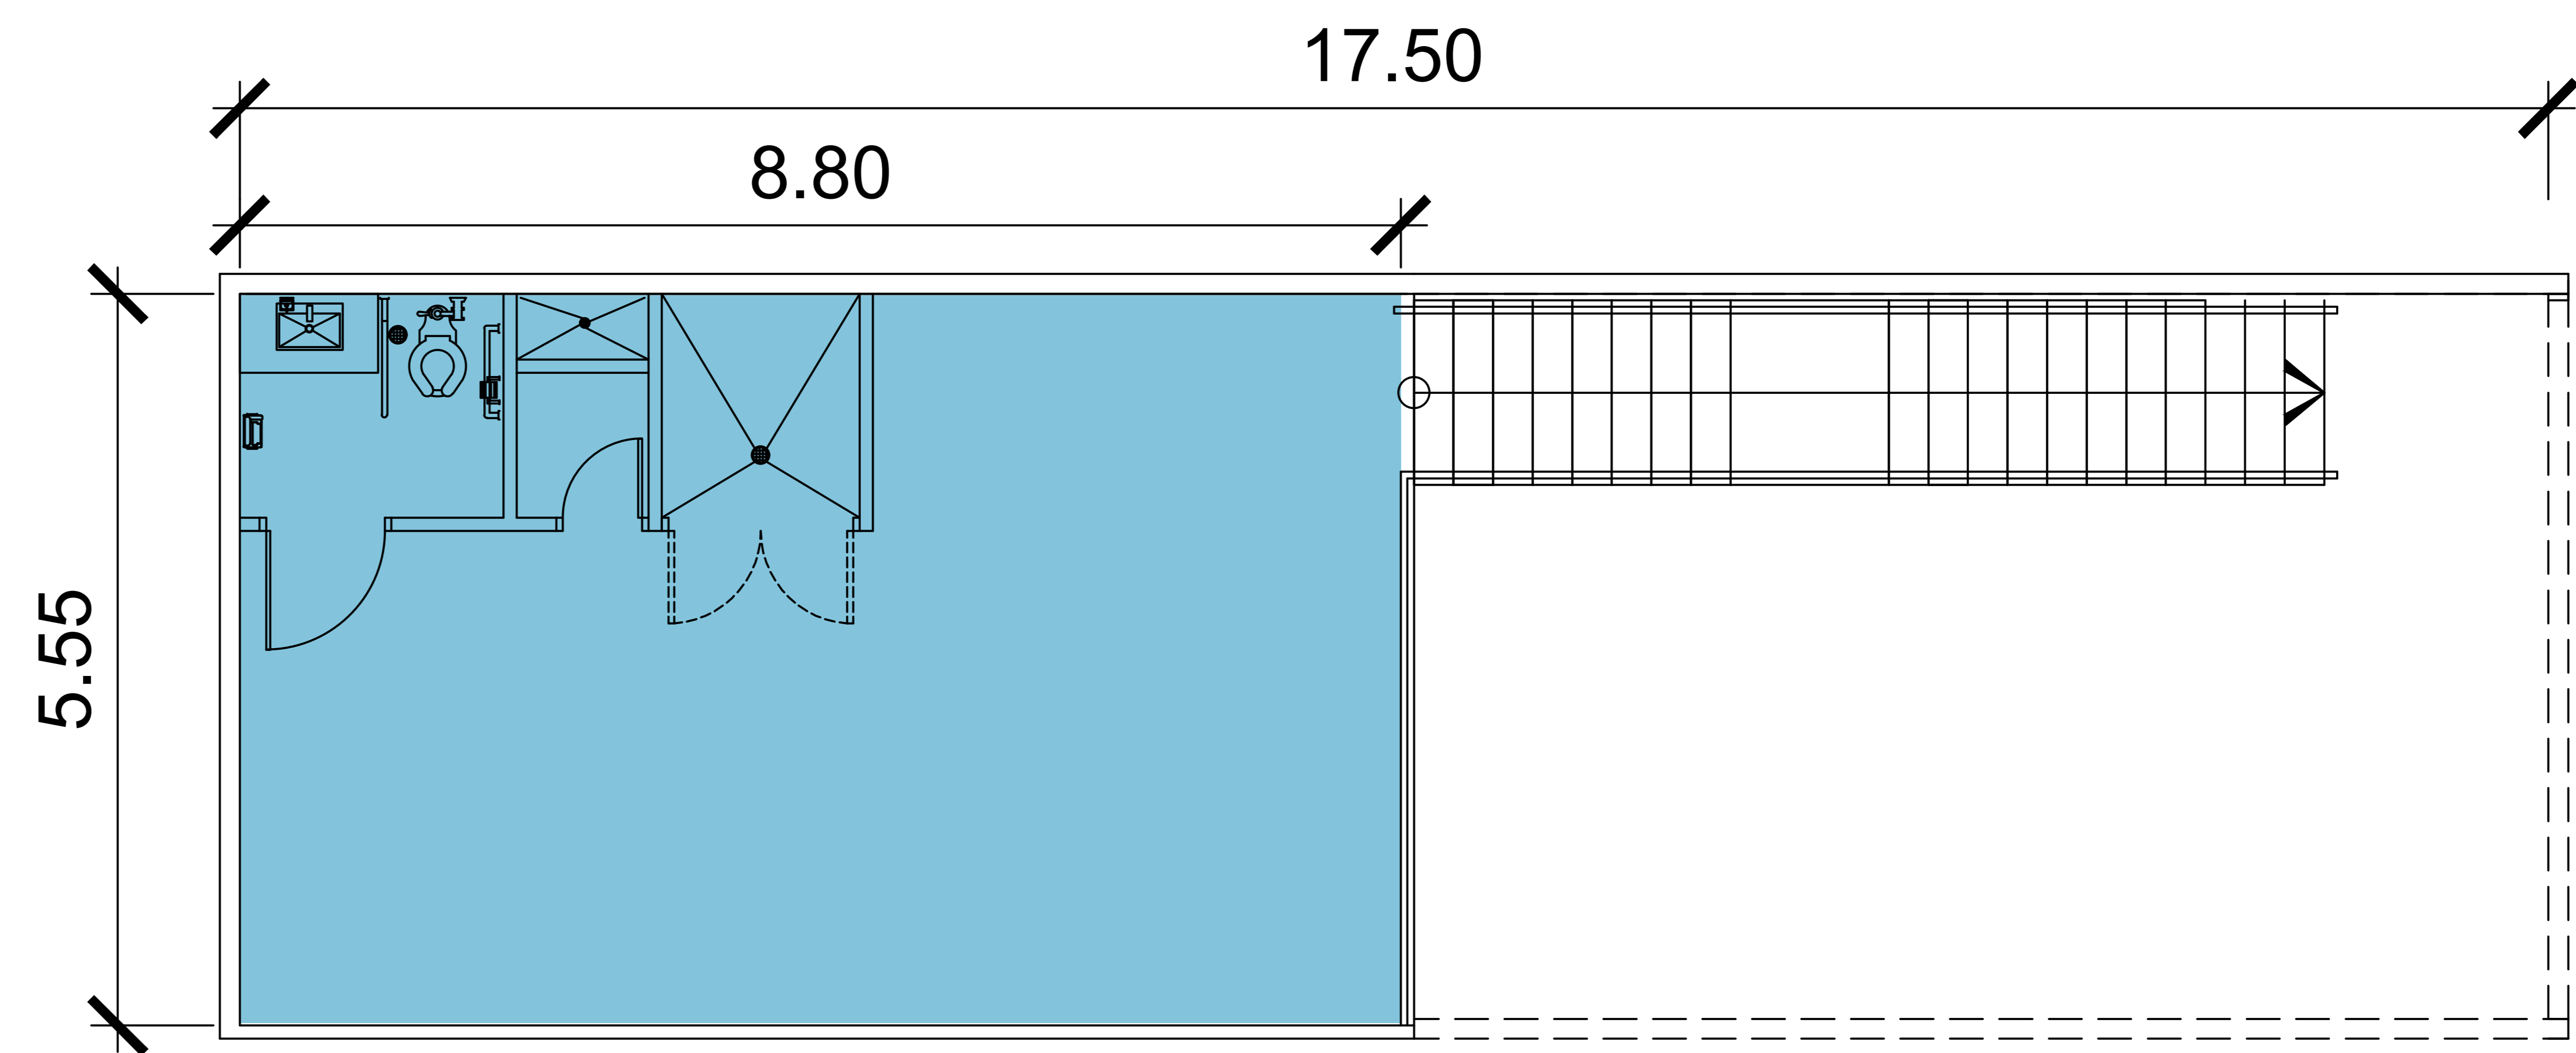

PLAZA CENTRAL
COSTA VERDE

LOCAL

6

PLANTA BAJA
100.29M²

MEZZANINE
66.88M²

AREA TOTAL
167.17M²

PLANTA BAJA

MEZZANINE

PLANOS NO A ESCALA. TODAS LAS DIMENSIONES ESTAN ESCRITOS EN METROS. LOS PLANES ESTAN SUJETOS A CAMBIOS.