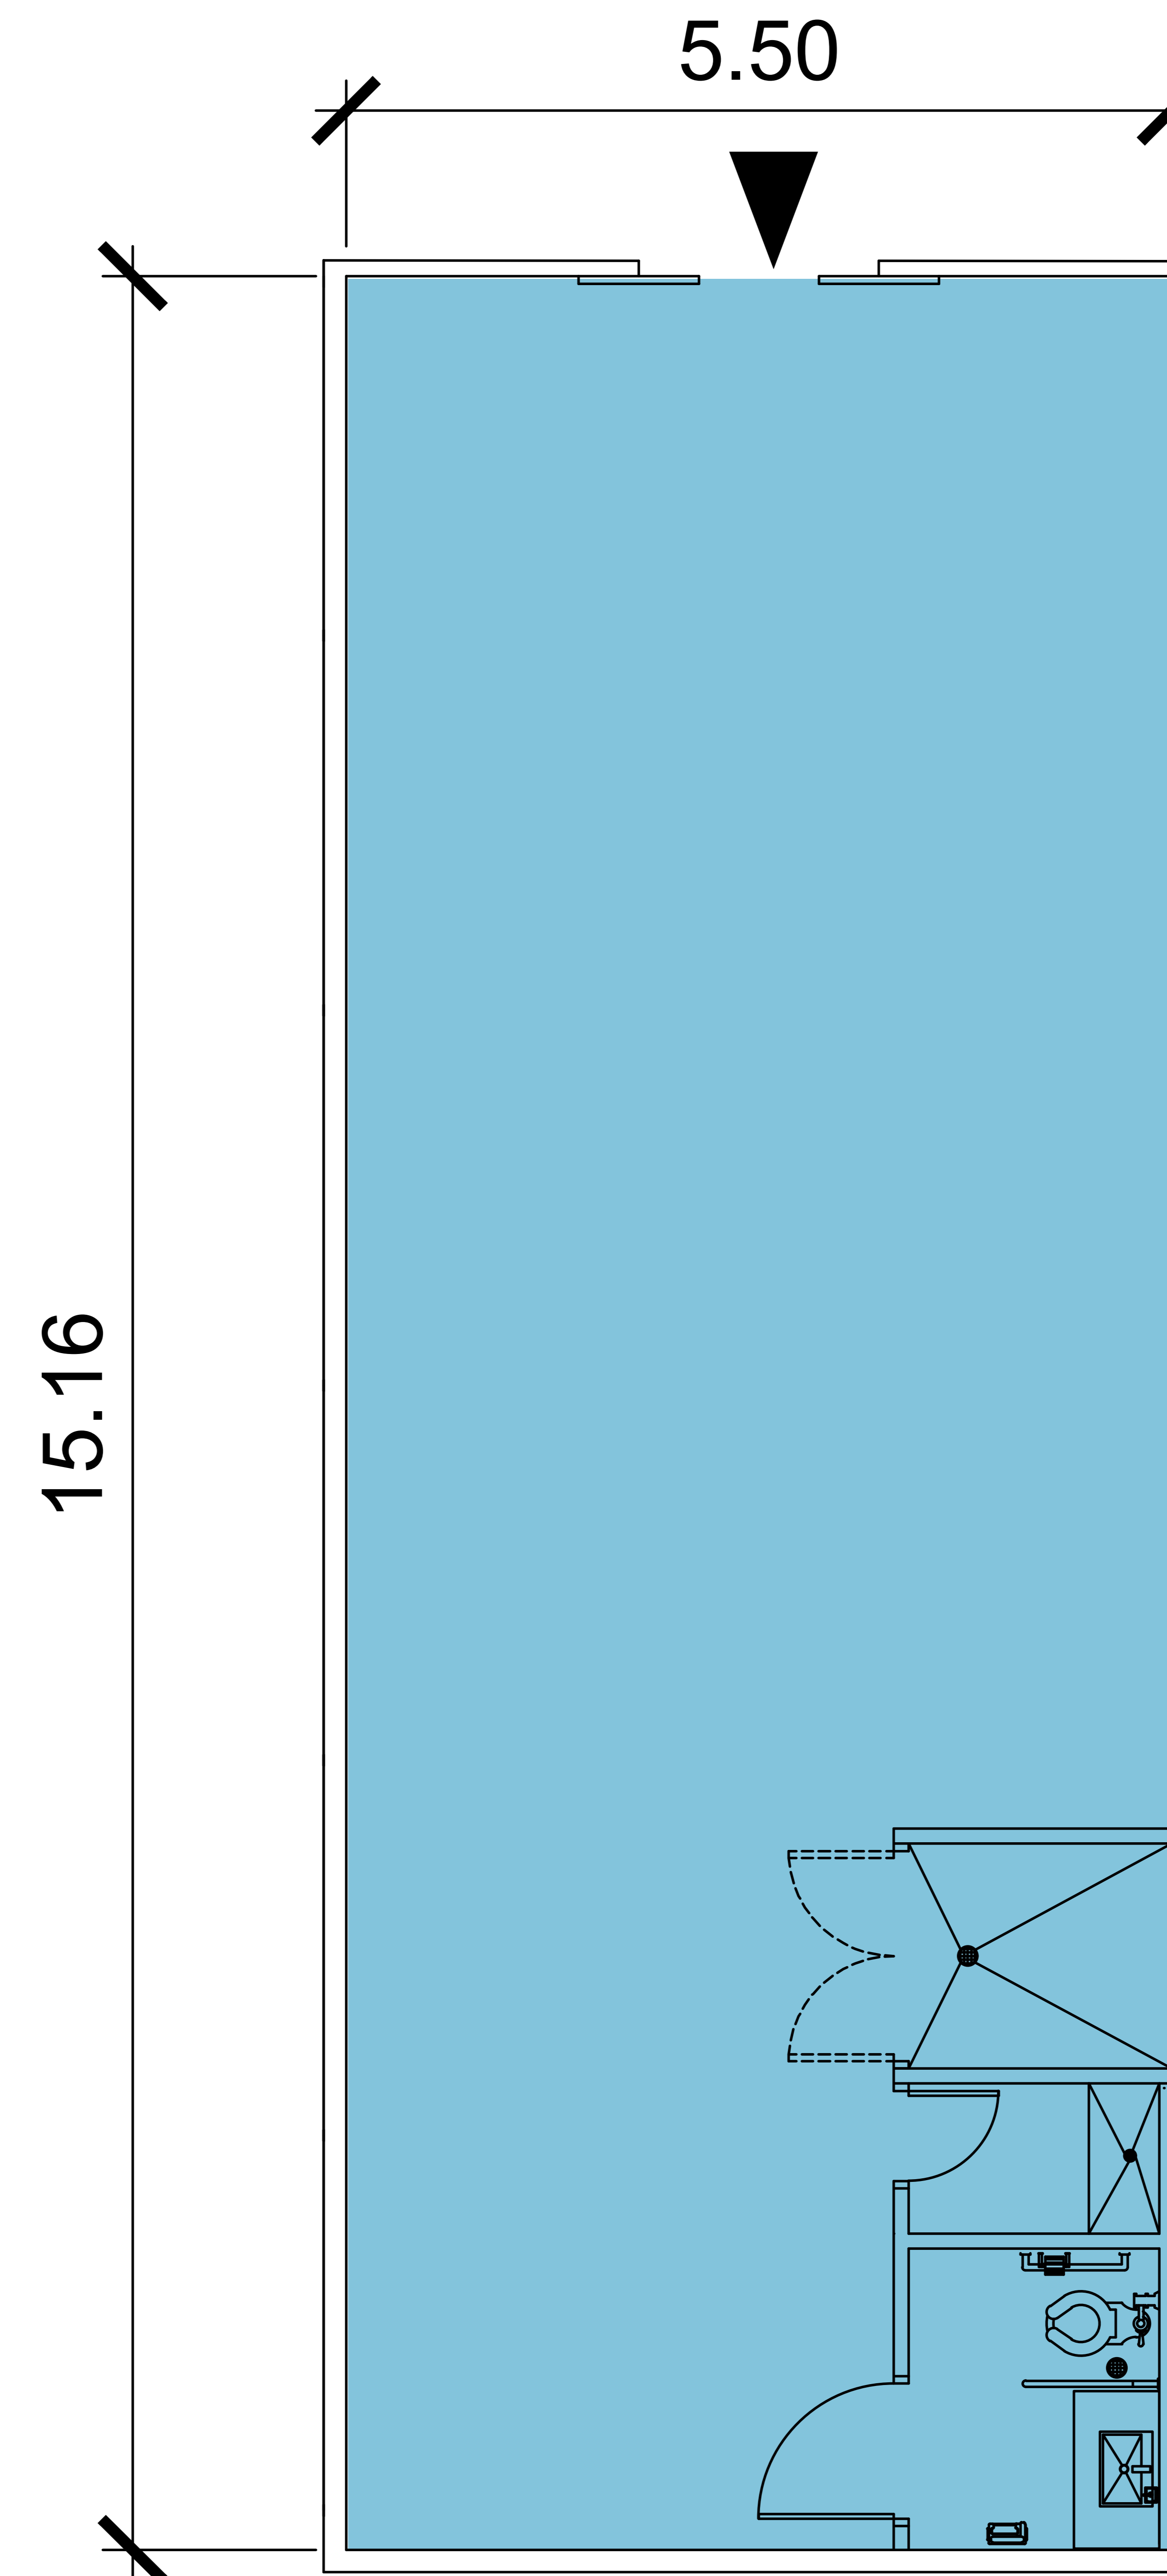

PLAZA CENTRAL
COSTA VERDE

LOCAL

11

PLANTA BAJA
98.66M²

AREA TOTAL
98.66M²

PLANOS NO A ESCALA. TODAS LAS DIMENSIONES ESTAN ESCRITOS EN METROS. LOS PLANES ESTAN SUJETOS A CAMBIOS.