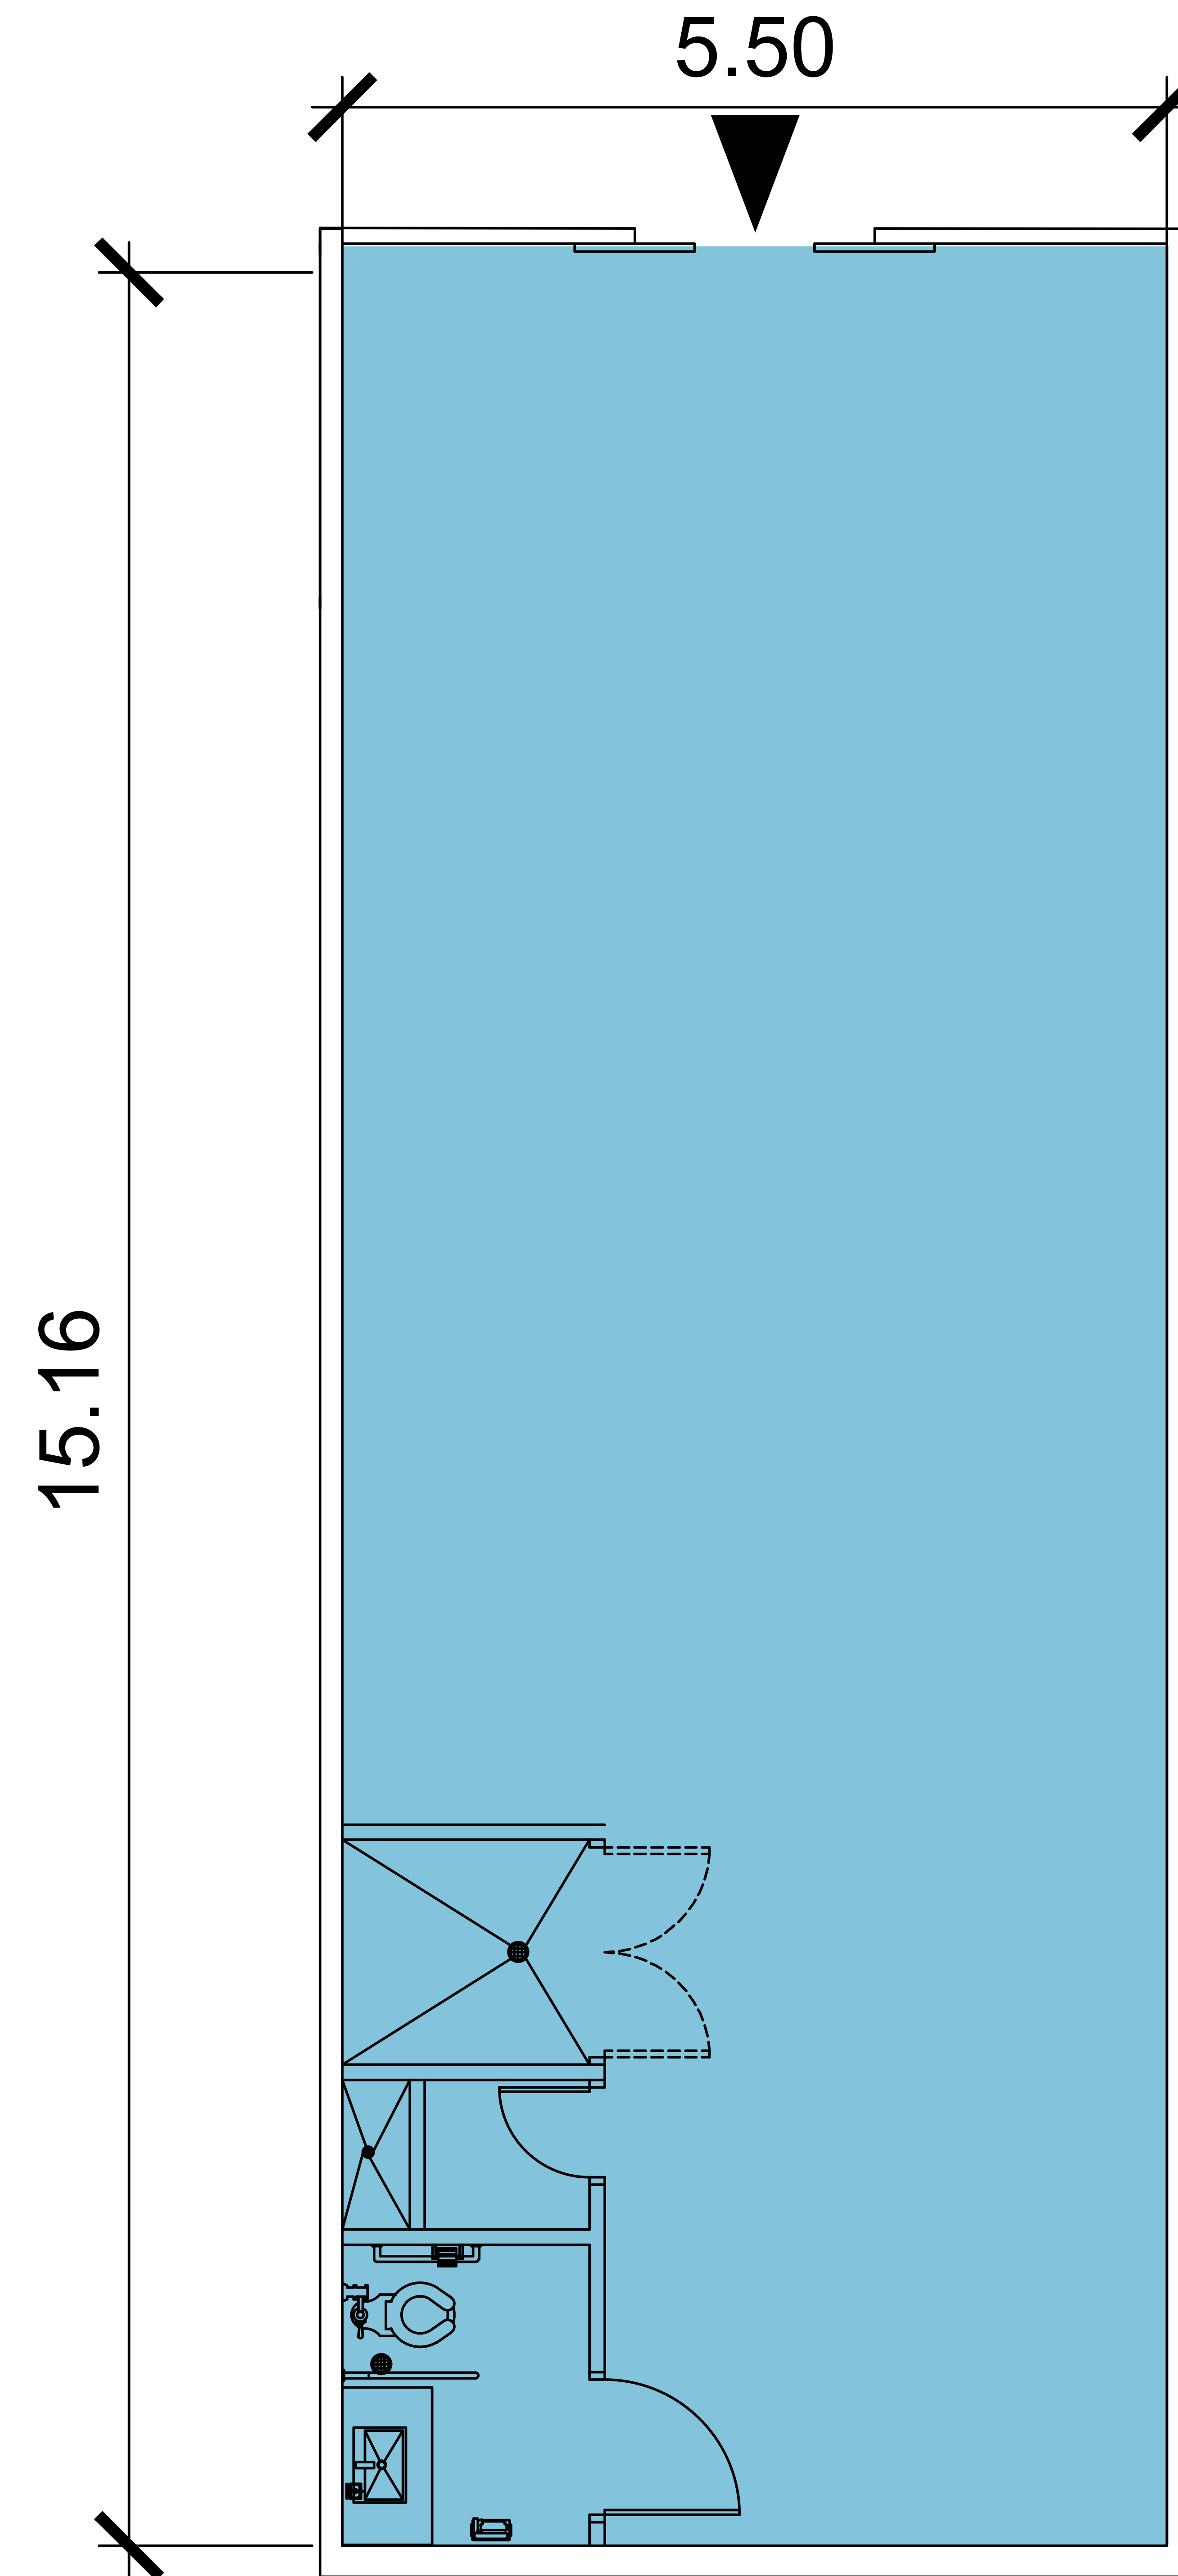

PLAZA CENTRAL  
COSTA VERDE

LOCAL  
14

PLANTA BAJA  
97.51M<sup>2</sup>

AREA TOTAL  
97.51M<sup>2</sup>

PLANOS NO A ESCALA. TODAS LAS DIMENSIONES ESTAN ESCRITOS EN METROS. LOS PLANES ESTAN SUJETOS A CAMBIOS.