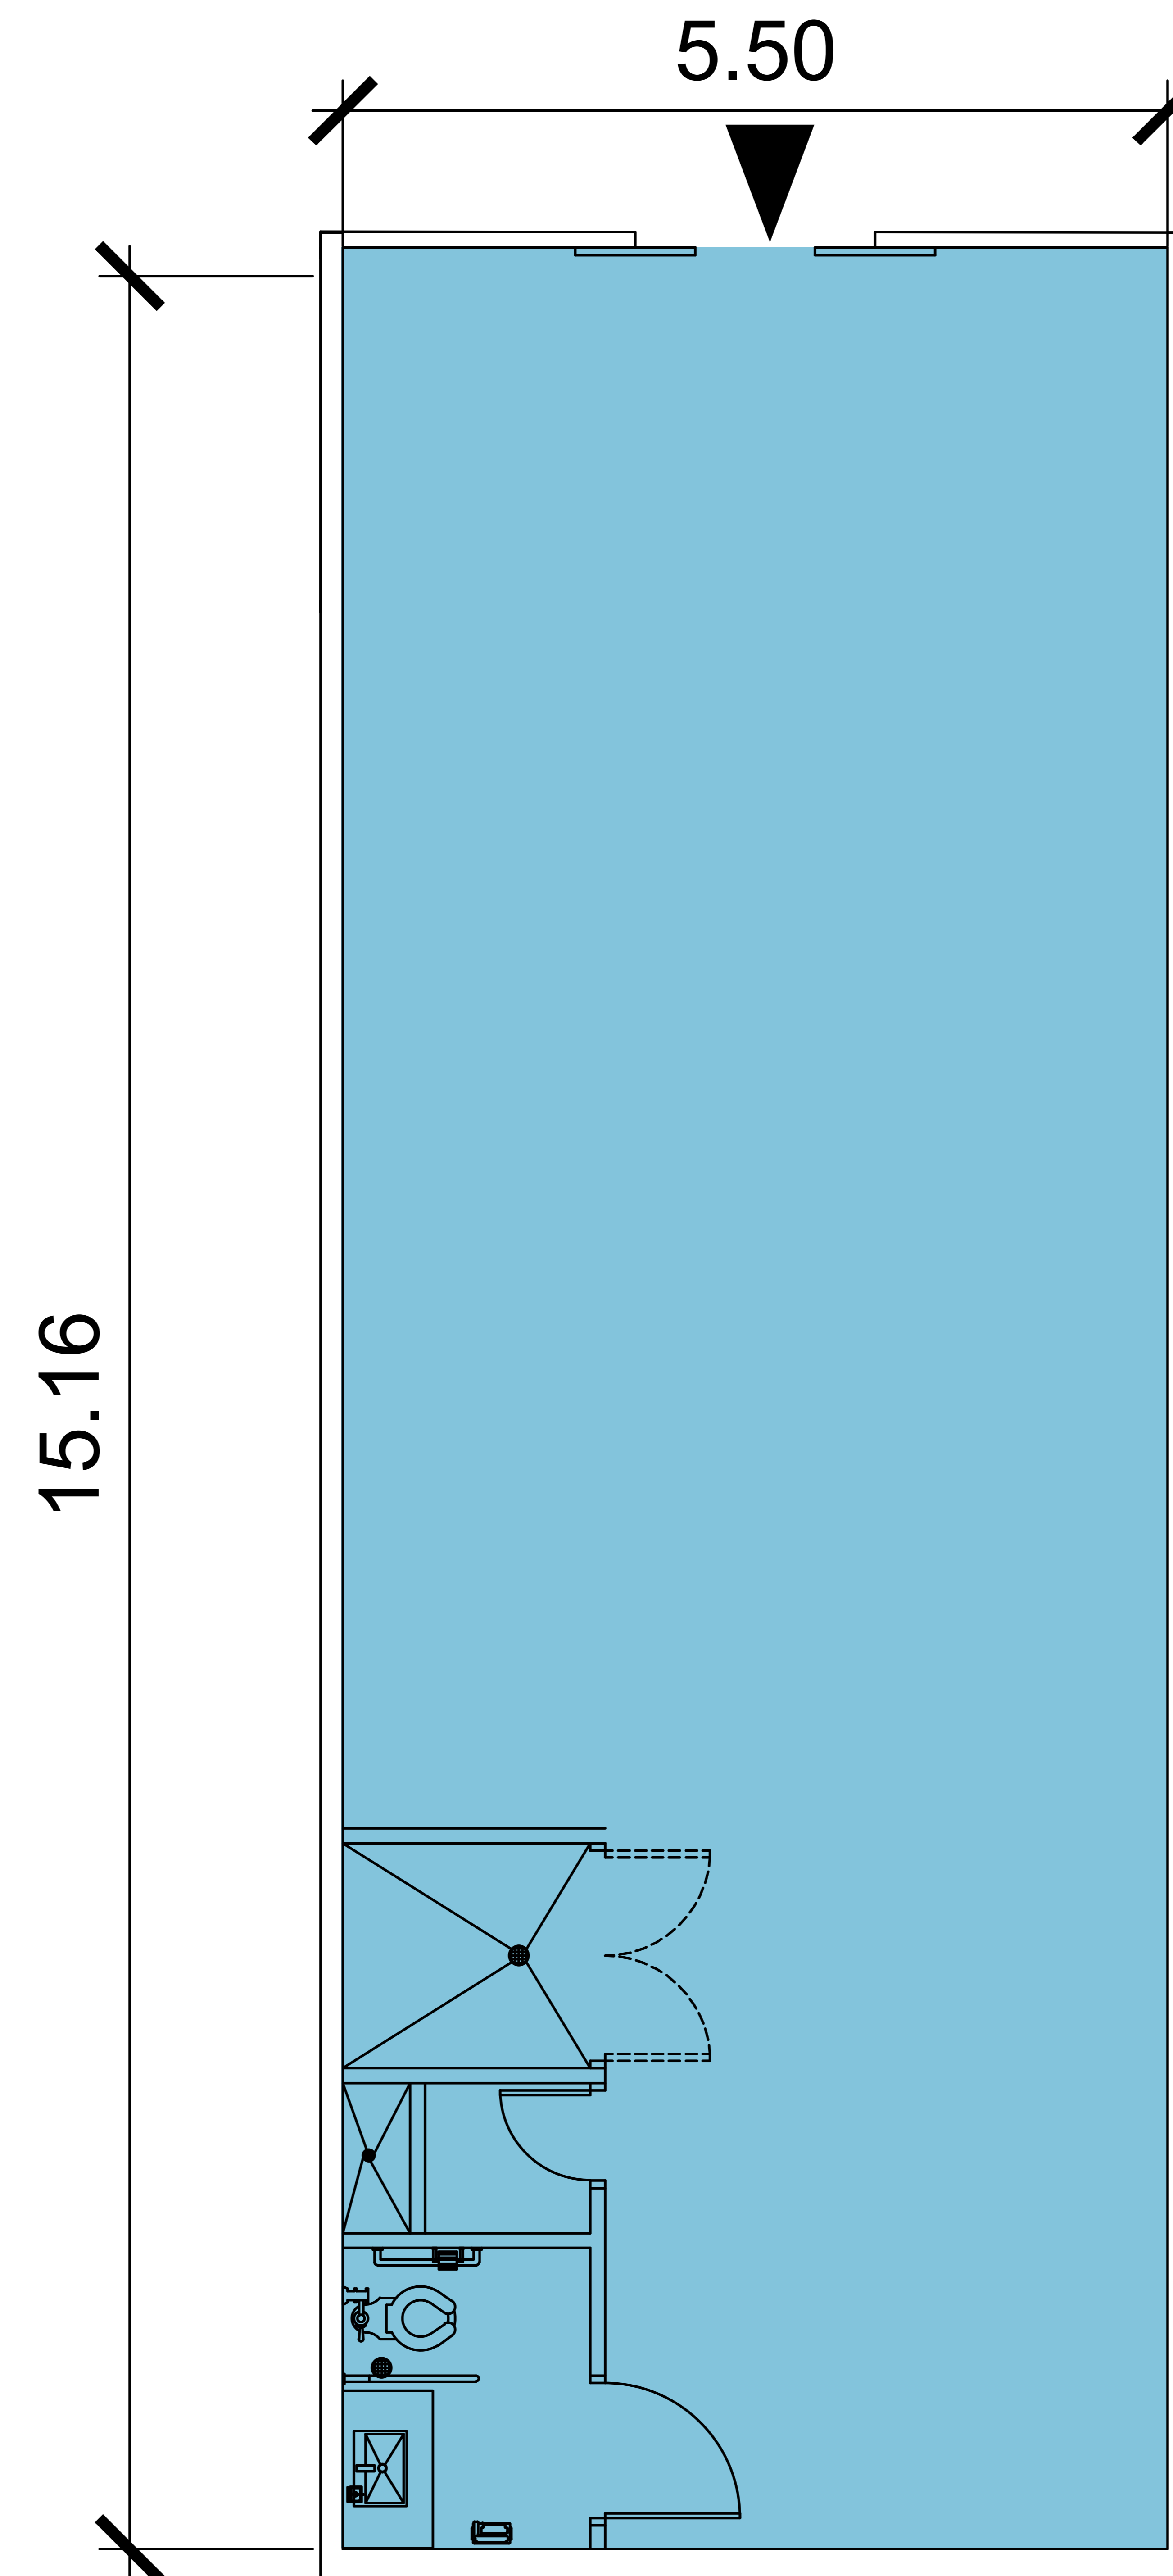

PLAZA CENTRAL
COSTA VERDE

LOCAL
18

PLANTA BAJA
97.51M²

AREA TOTAL
97.51M²

PLANOS NO A ESCALA. TODAS LAS DIMENSIONES ESTAN ESCRITOS EN METROS. LOS PLANES ESTAN SUJETOS A CAMBIOS.