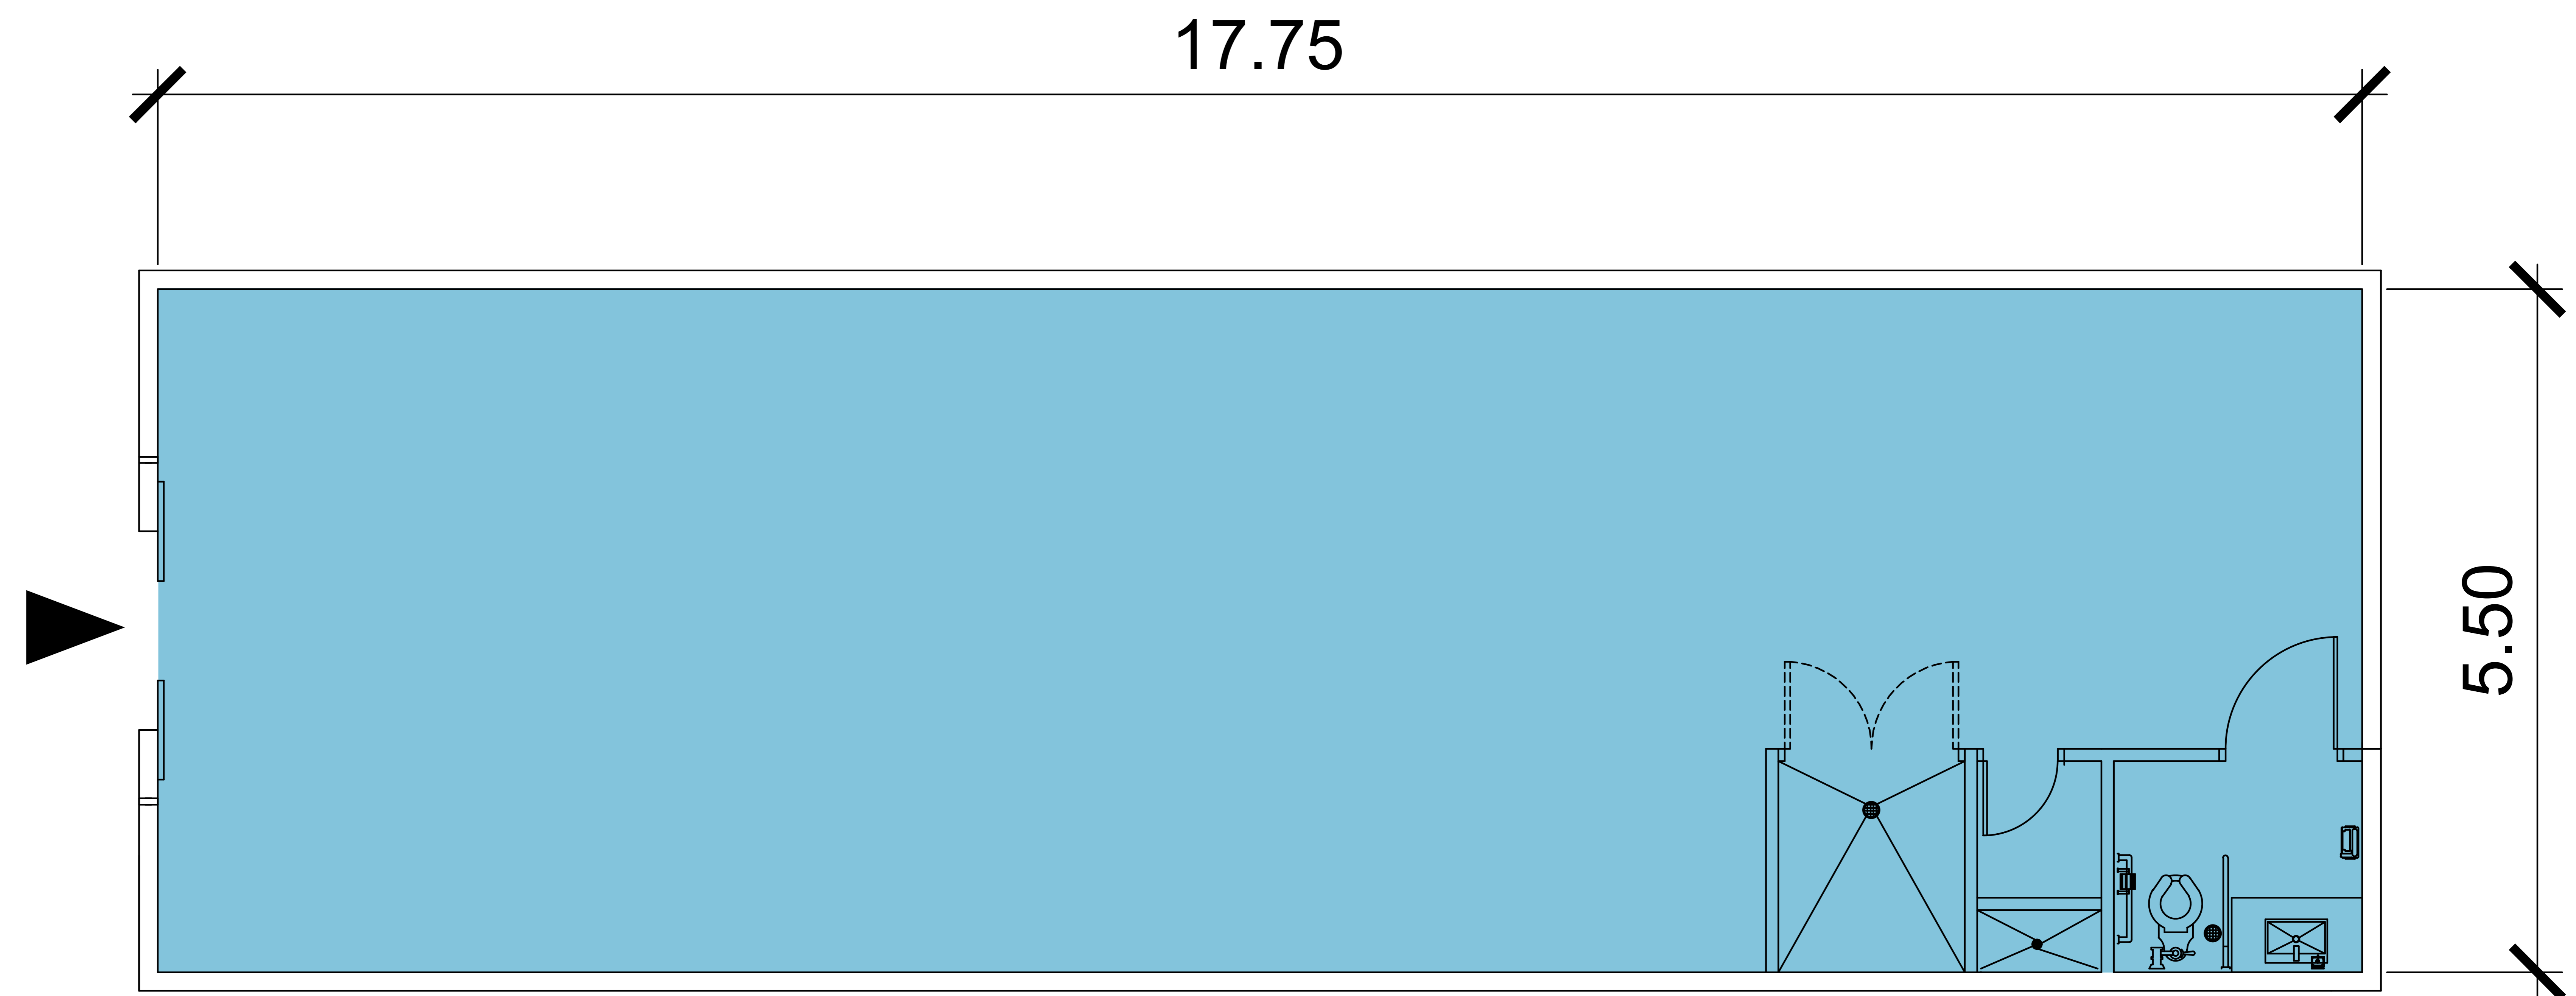

PLAZA CENTRAL  
COSTA VERDE

# LOCAL 22

PLANTA BAJA  
105.88M<sup>2</sup>

AREA TOTAL  
105.88M<sup>2</sup>

PLANOS NO A ESCALA. TODAS LAS DIMENSIONES ESTAN ESCRITOS EN METROS. LOS PLANES ESTAN SUJETOS A CAMBIOS.