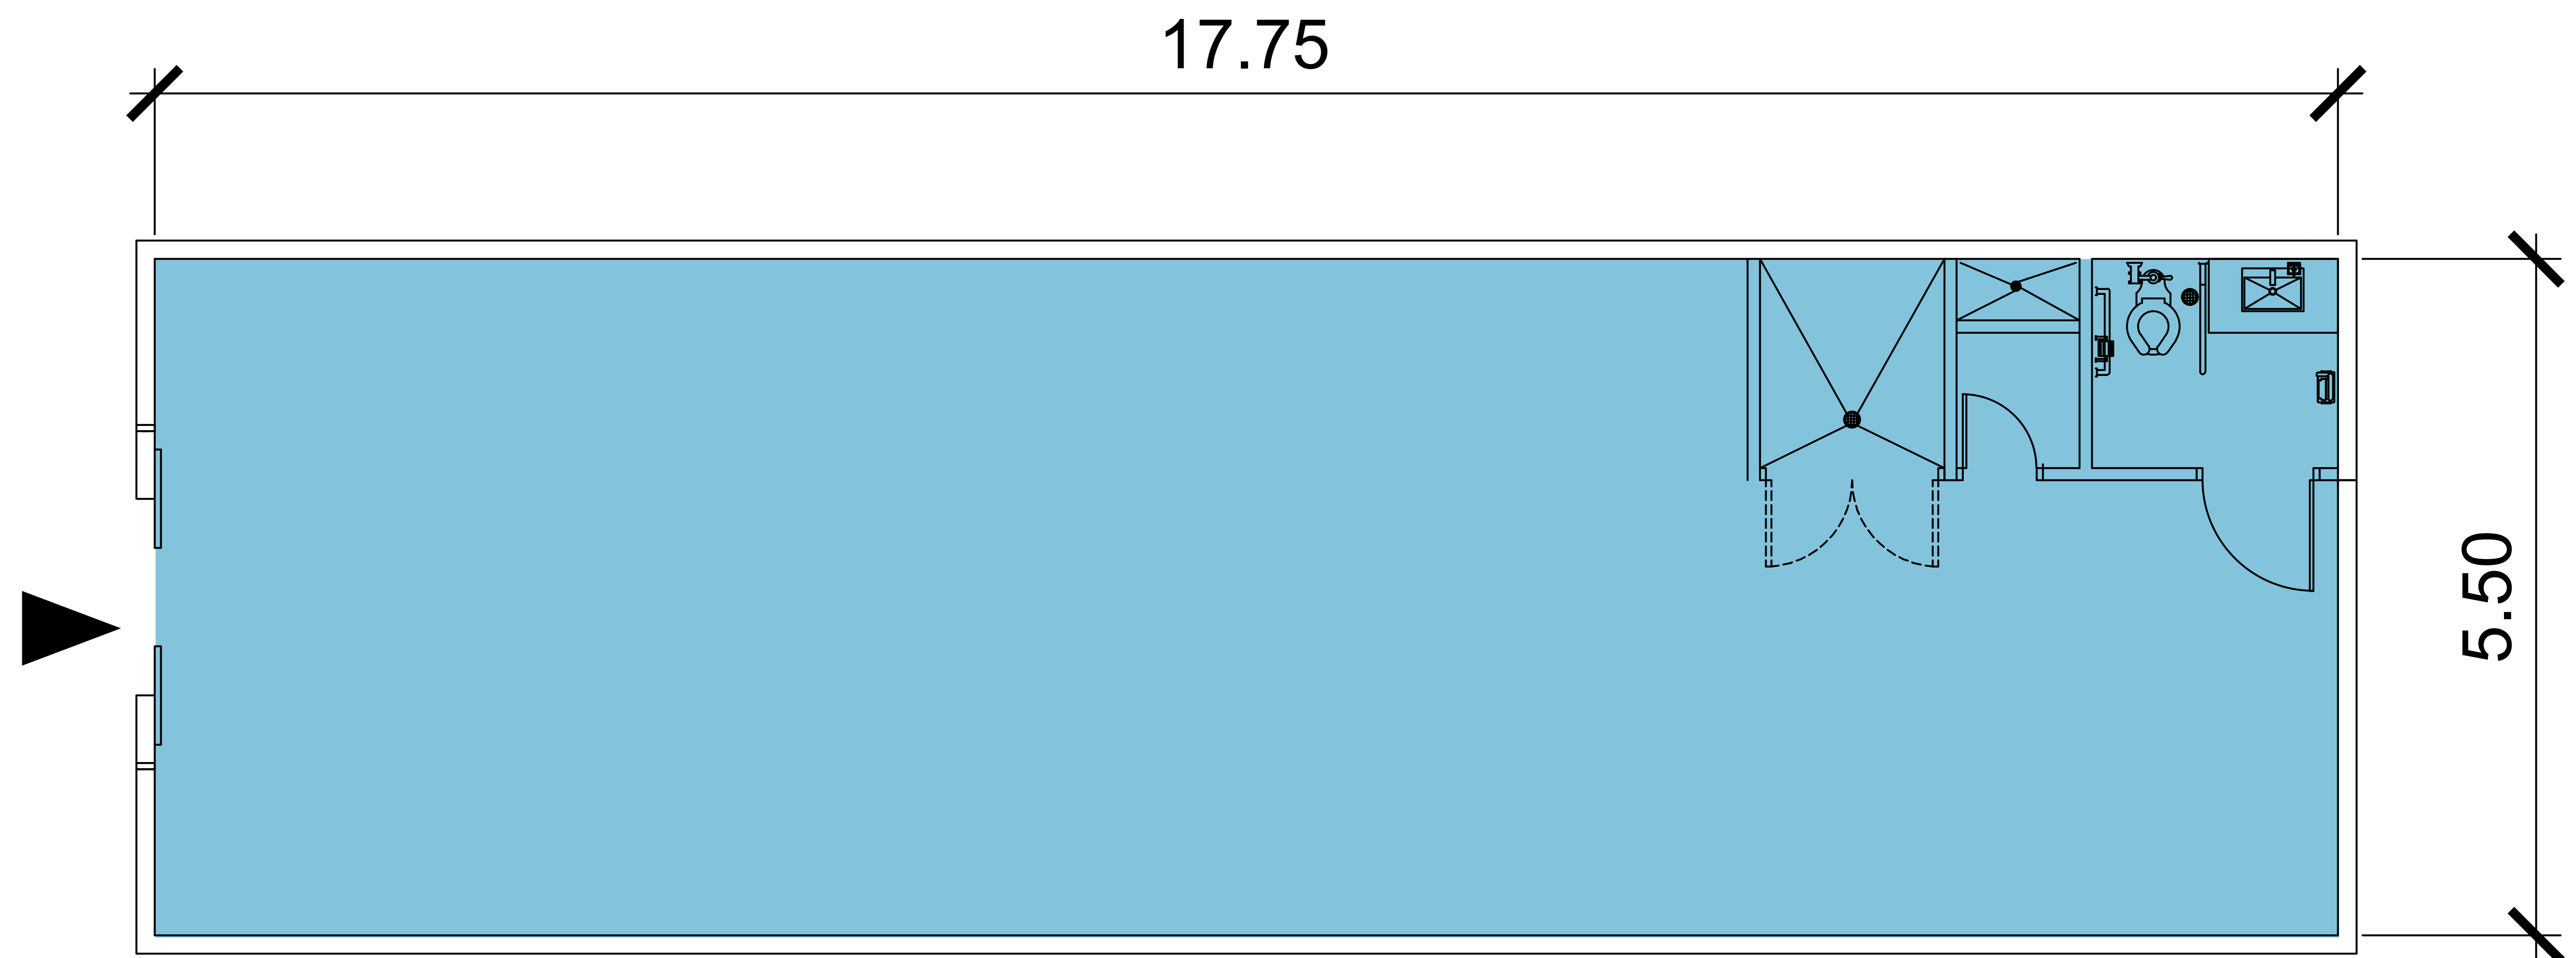

PLAZA CENTRAL  
COSTA VERDE

LOCAL  
23

PLANTA BAJA  
105.88M<sup>2</sup>

AREA TOTAL  
105.88M<sup>2</sup>

PLANOS NO A ESCALA. TODAS LAS DIMENSIONES ESTAN ESCRITOS EN METROS. LOS PLANES ESTAN SUJETOS A CAMBIOS.