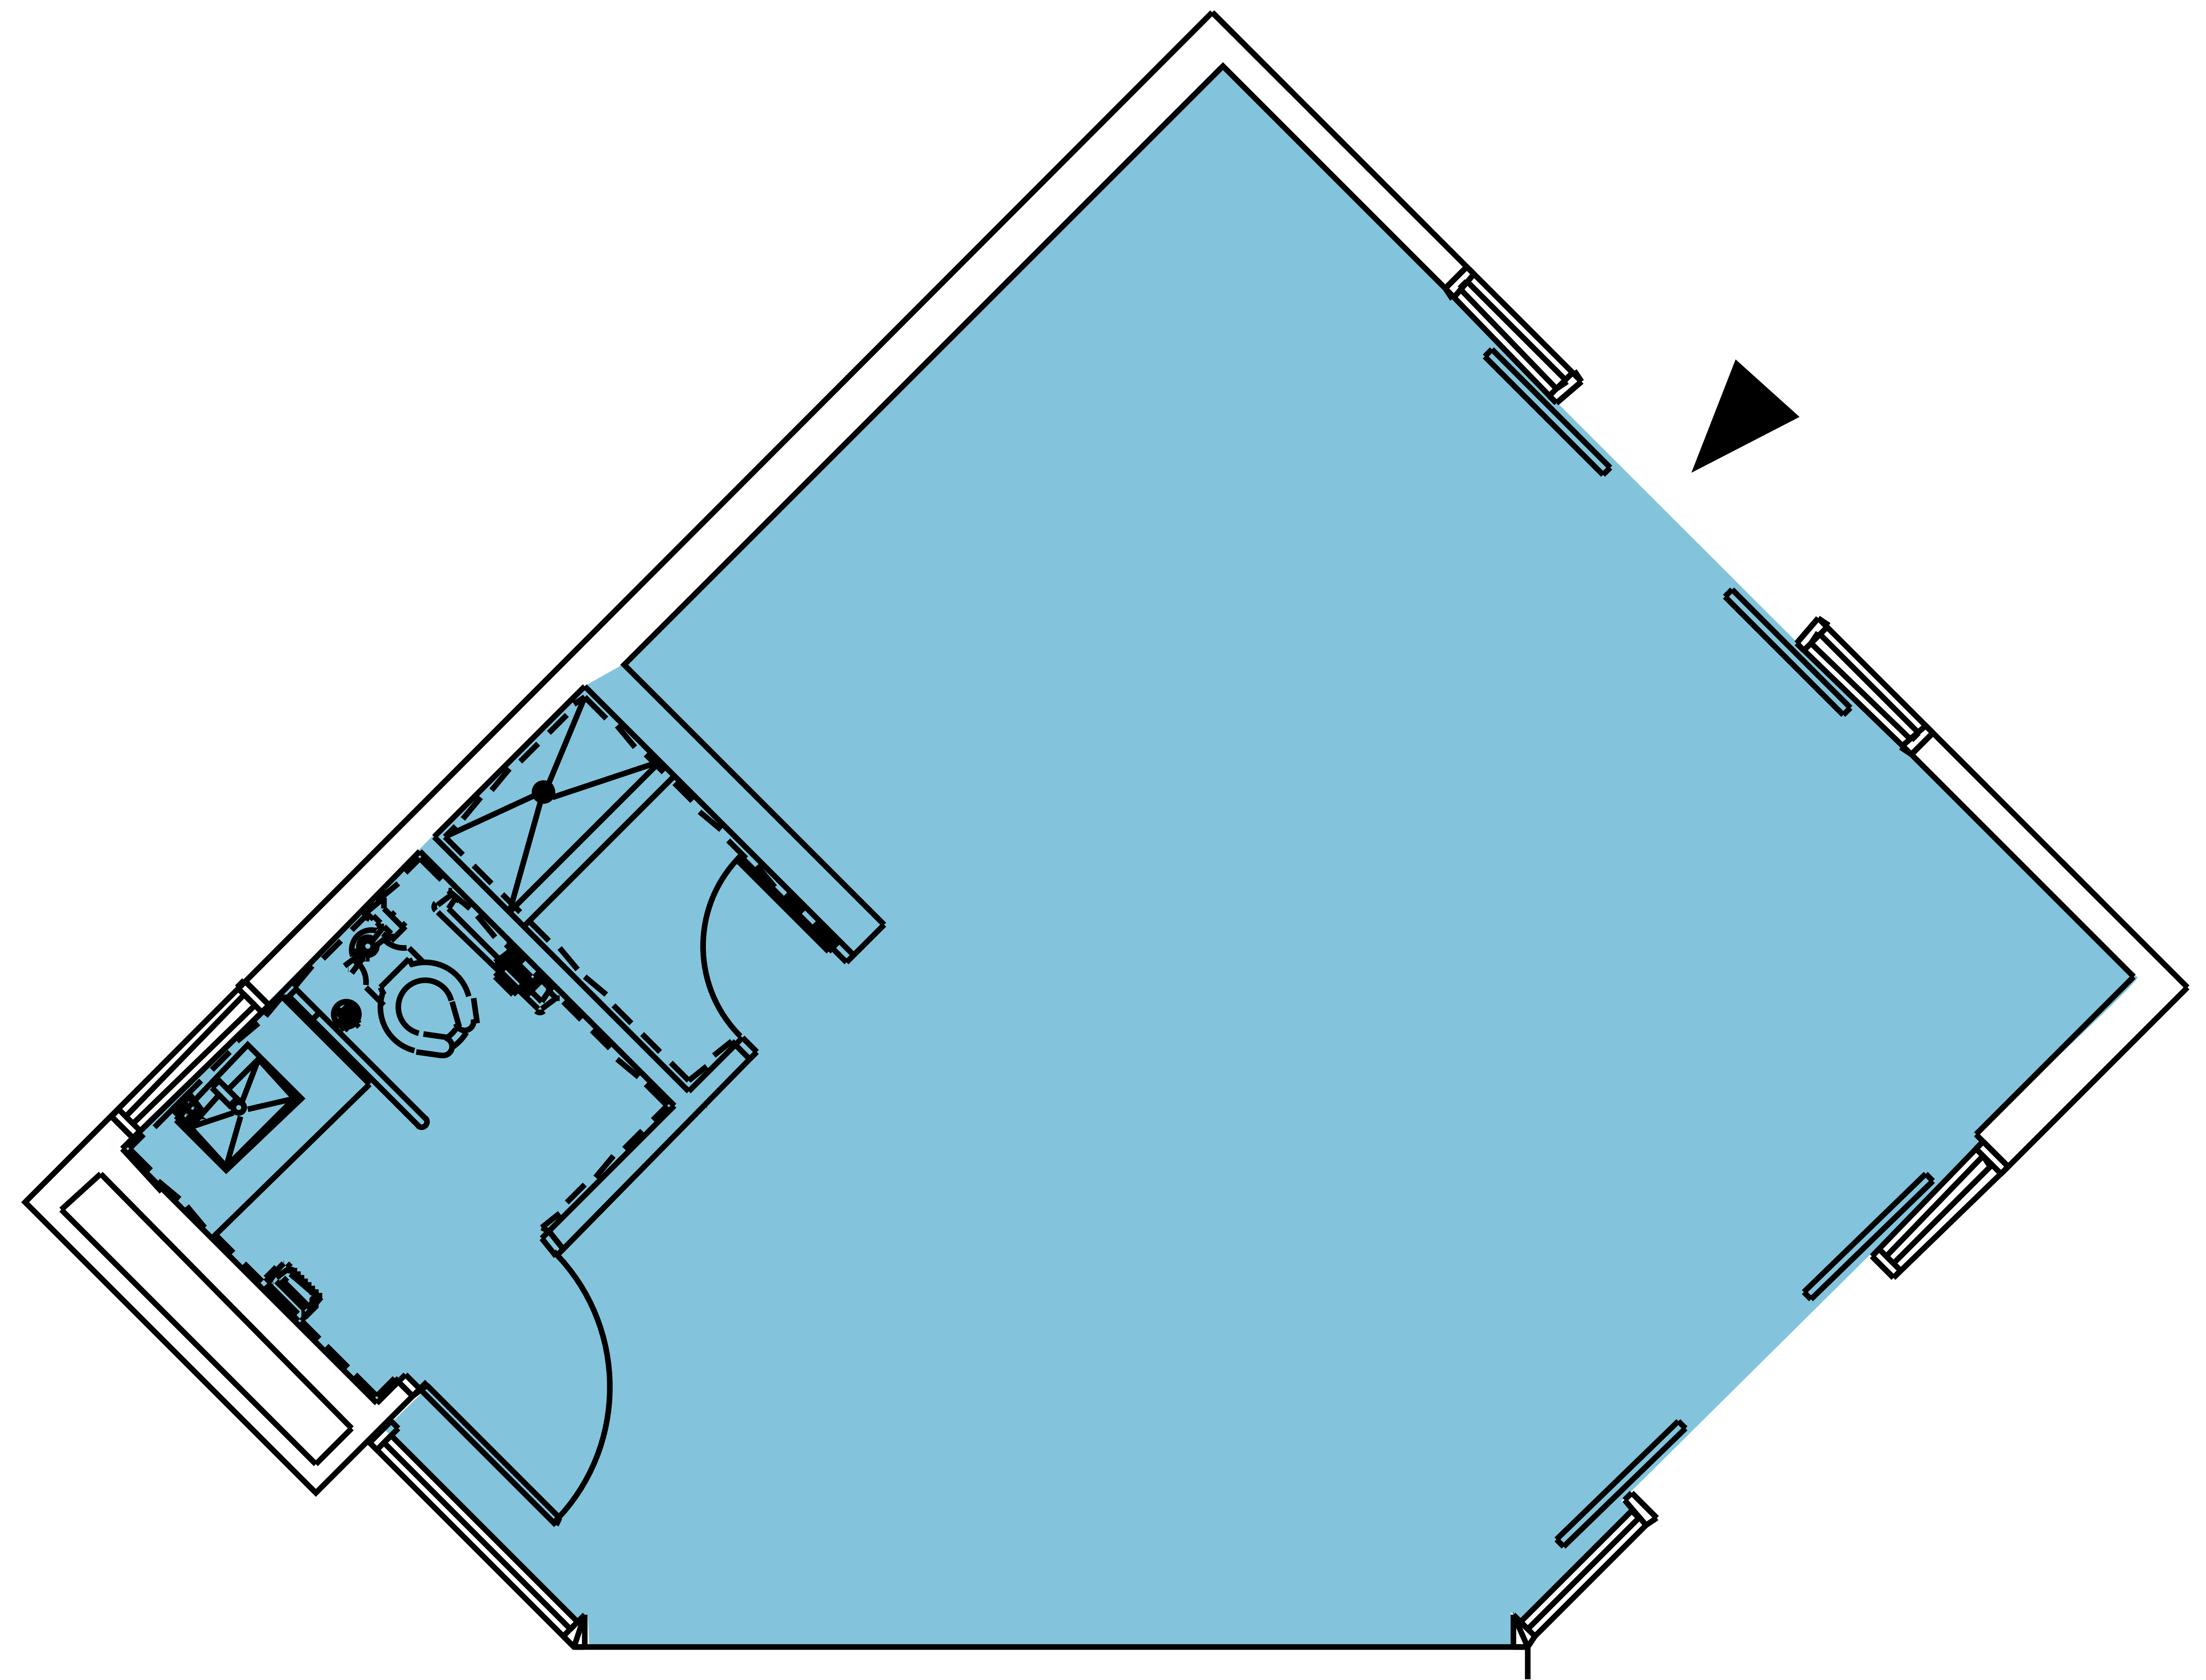

PLAZA CENTRAL
COSTA VERDE

LOCAL
30

PLANTA BAJA
65.14M²

AREA TOTAL
65.14M²

PLANOS NO A ESCALA. TODAS LAS DIMENSIONES ESTAN ESCRITOS EN METROS. LOS PLANES ESTAN SUJETOS A CAMBIOS.