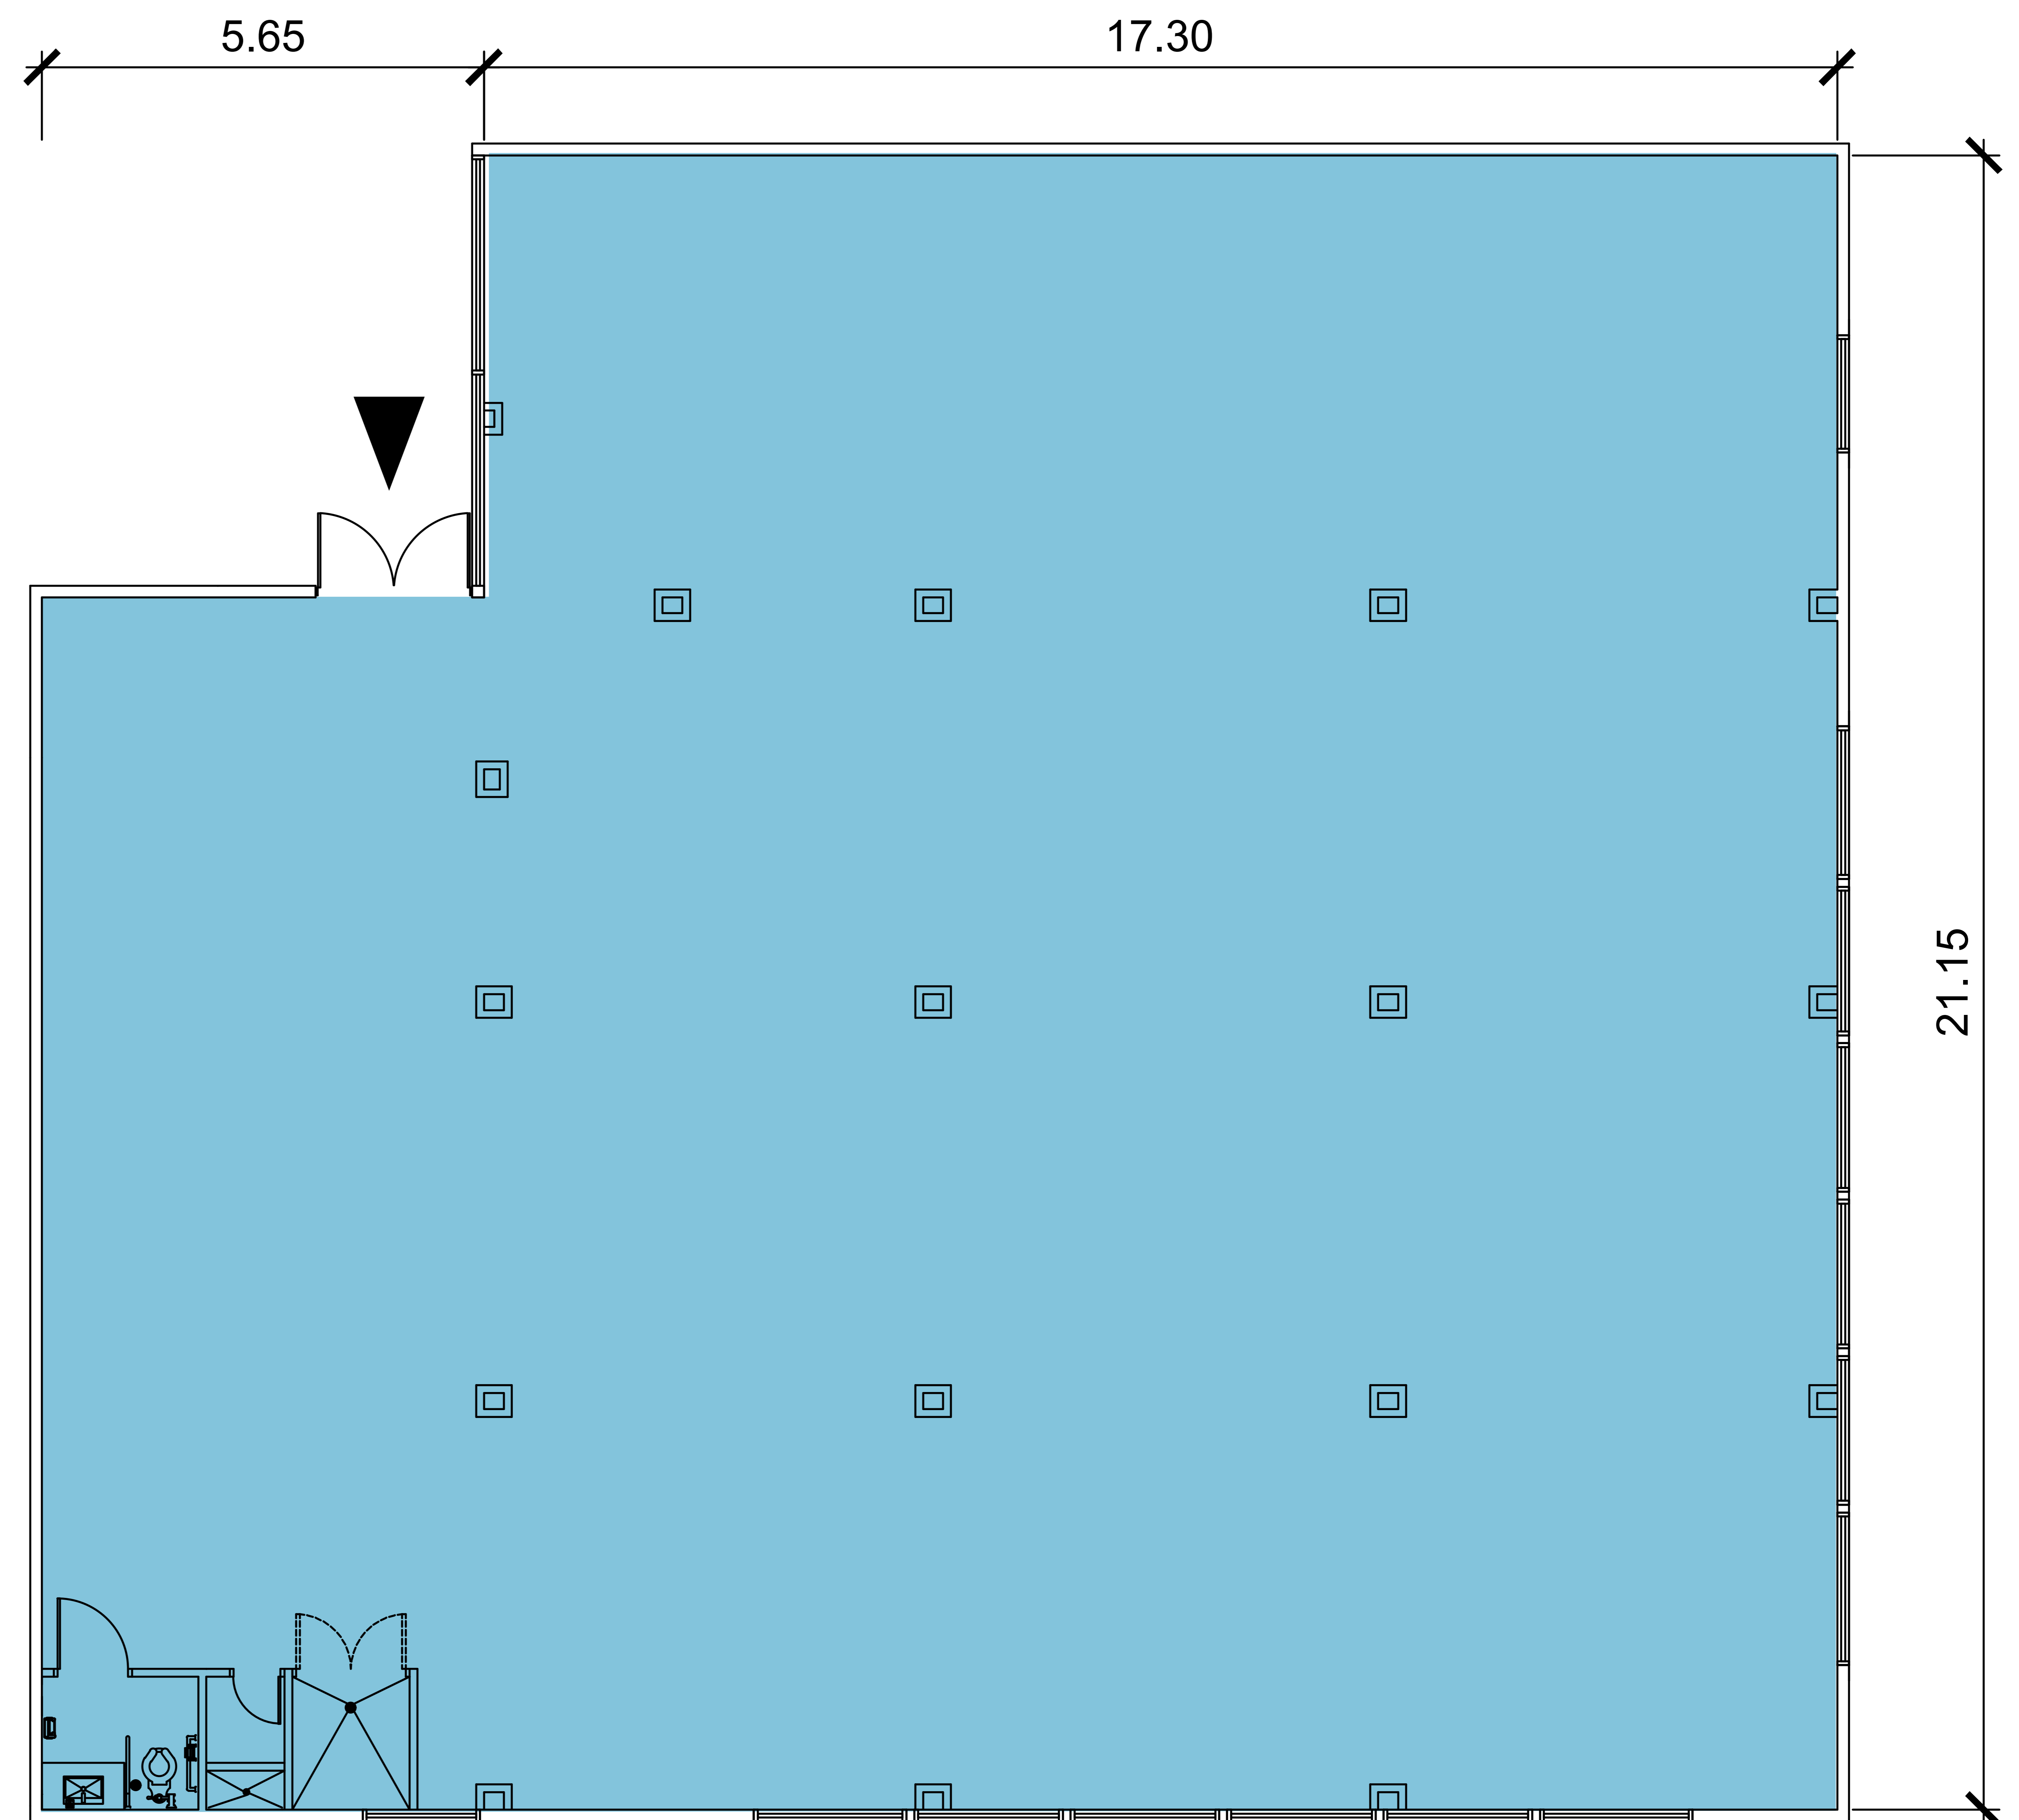

PLAZA CENTRAL
COSTA VERDE

LOCAL
31

PLANTA 1
474.84M²

AREA TOTAL
474.84M²

PLANOS NO A ESCALA. TODAS LAS DIMENSIONES ESTAN ESCRITOS EN METROS. LOS PLANES ESTAN SUJETOS A CAMBIOS.