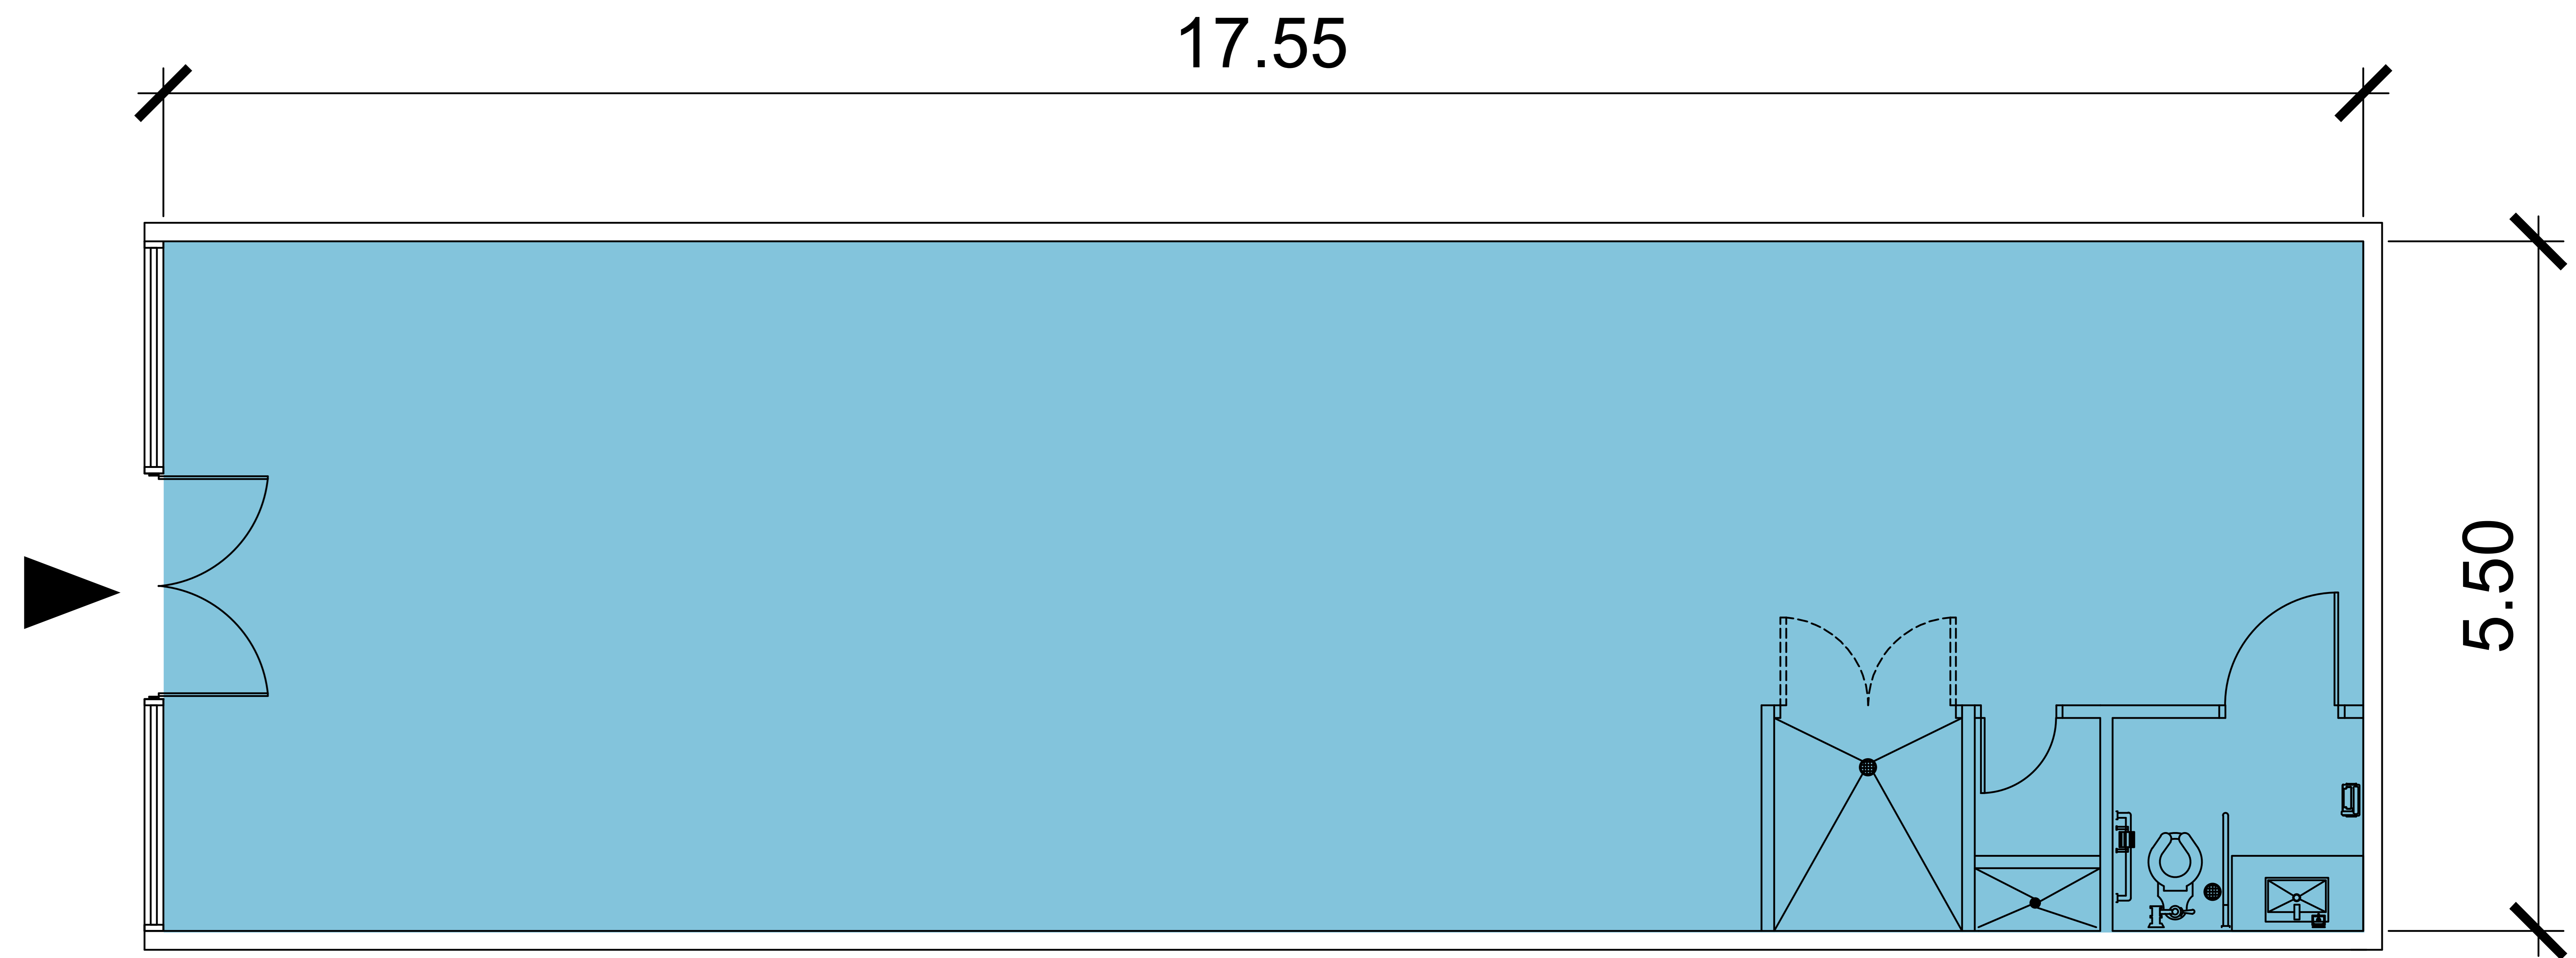

PLAZA CENTRAL
COSTA VERDE

LOCAL
32

PLANTA 1
110.46M²

AREA TOTAL
110.46M²

PLANOS NO A ESCALA. TODAS LAS DIMENSIONES ESTAN ESCRITOS EN METROS. LOS PLANES ESTAN SUJETOS A CAMBIOS.