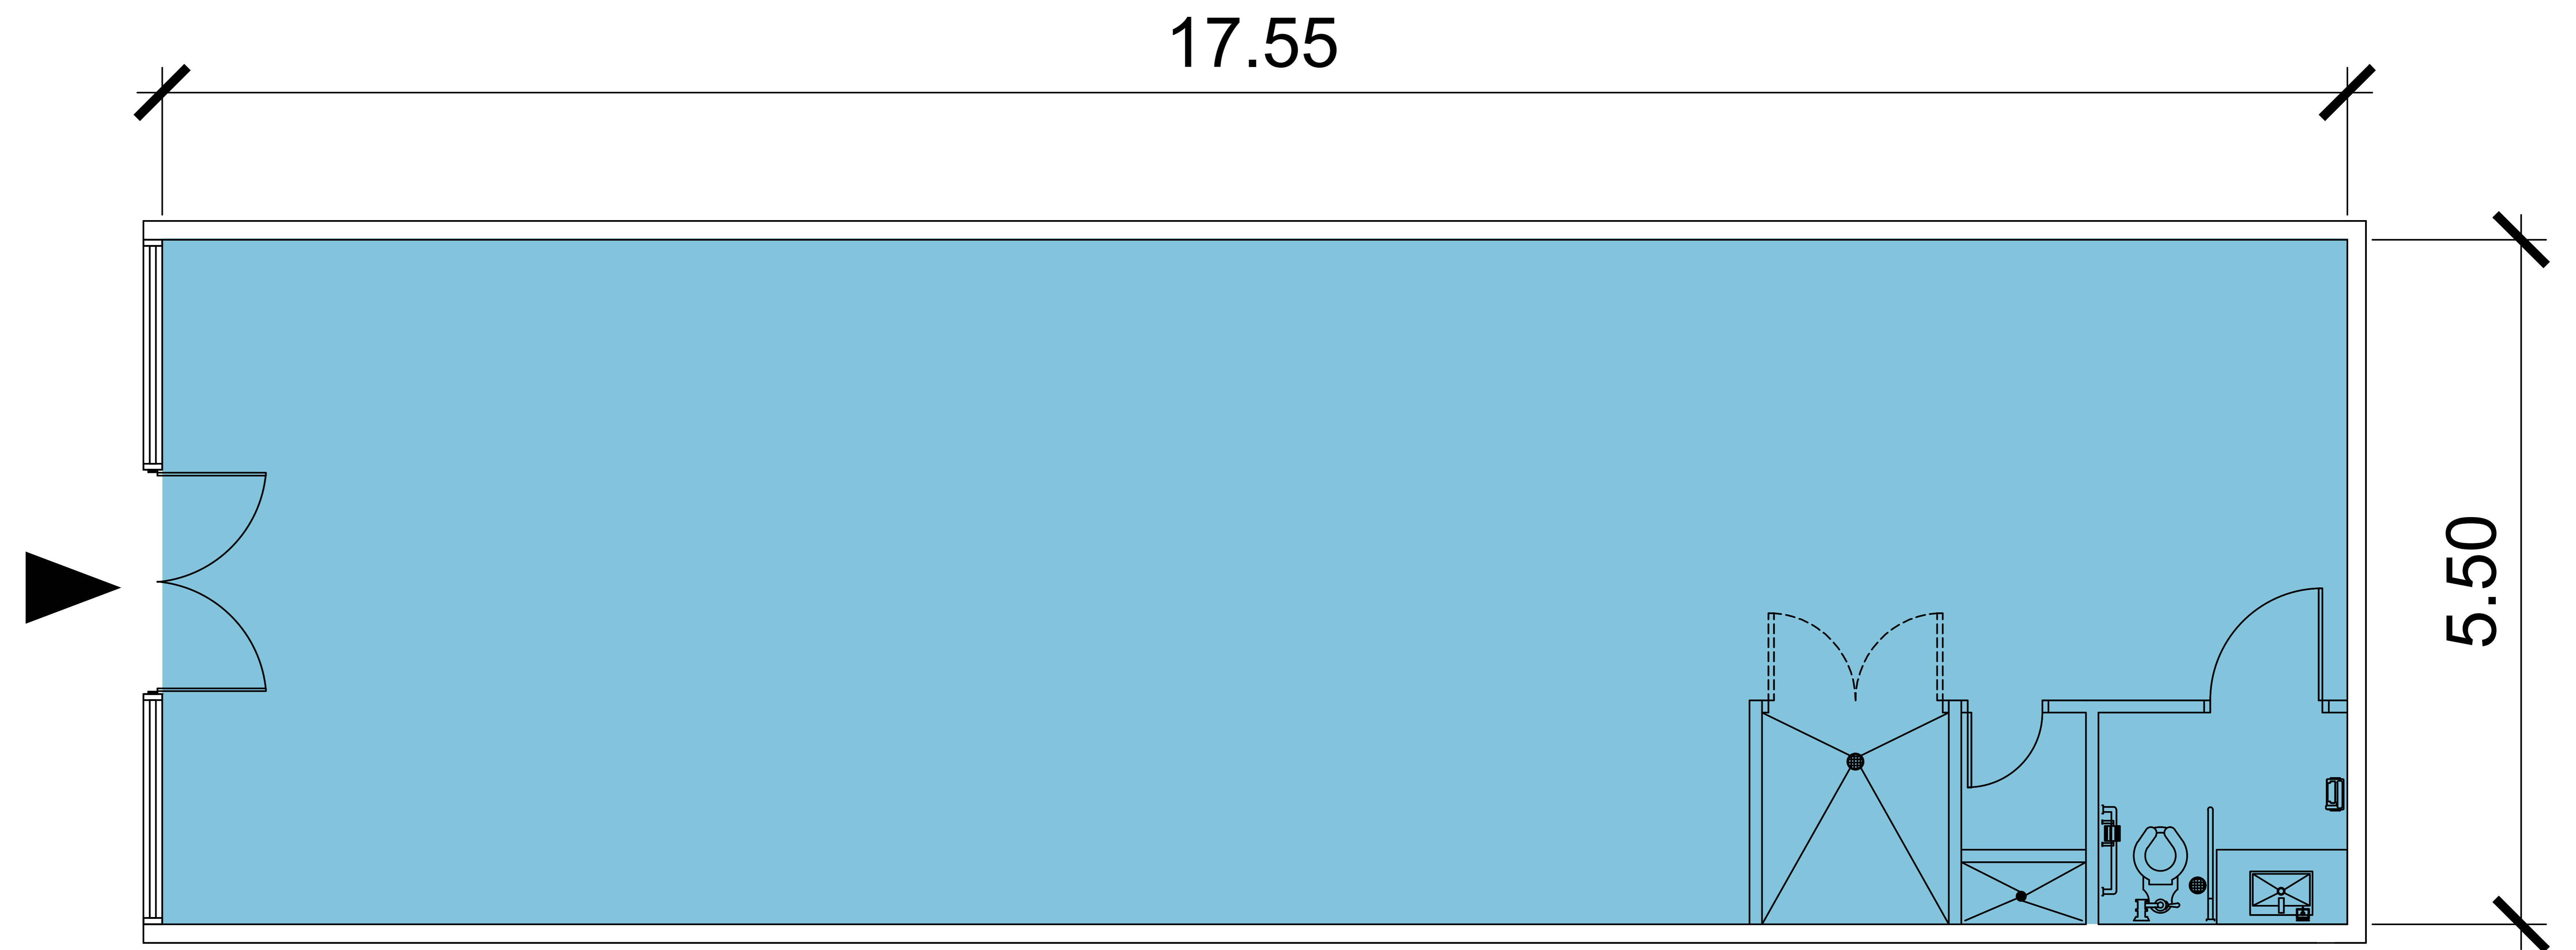

PLAZA CENTRAL  
COSTA VERDE

LOCAL  
34

PLANTA 1  
110.46M<sup>2</sup>

AREA TOTAL  
110.46M<sup>2</sup>

PLANOS NO A ESCALA. TODAS LAS DIMENSIONES ESTAN ESCRITOS EN METROS. LOS PLANES ESTAN SUJETOS A CAMBIOS.