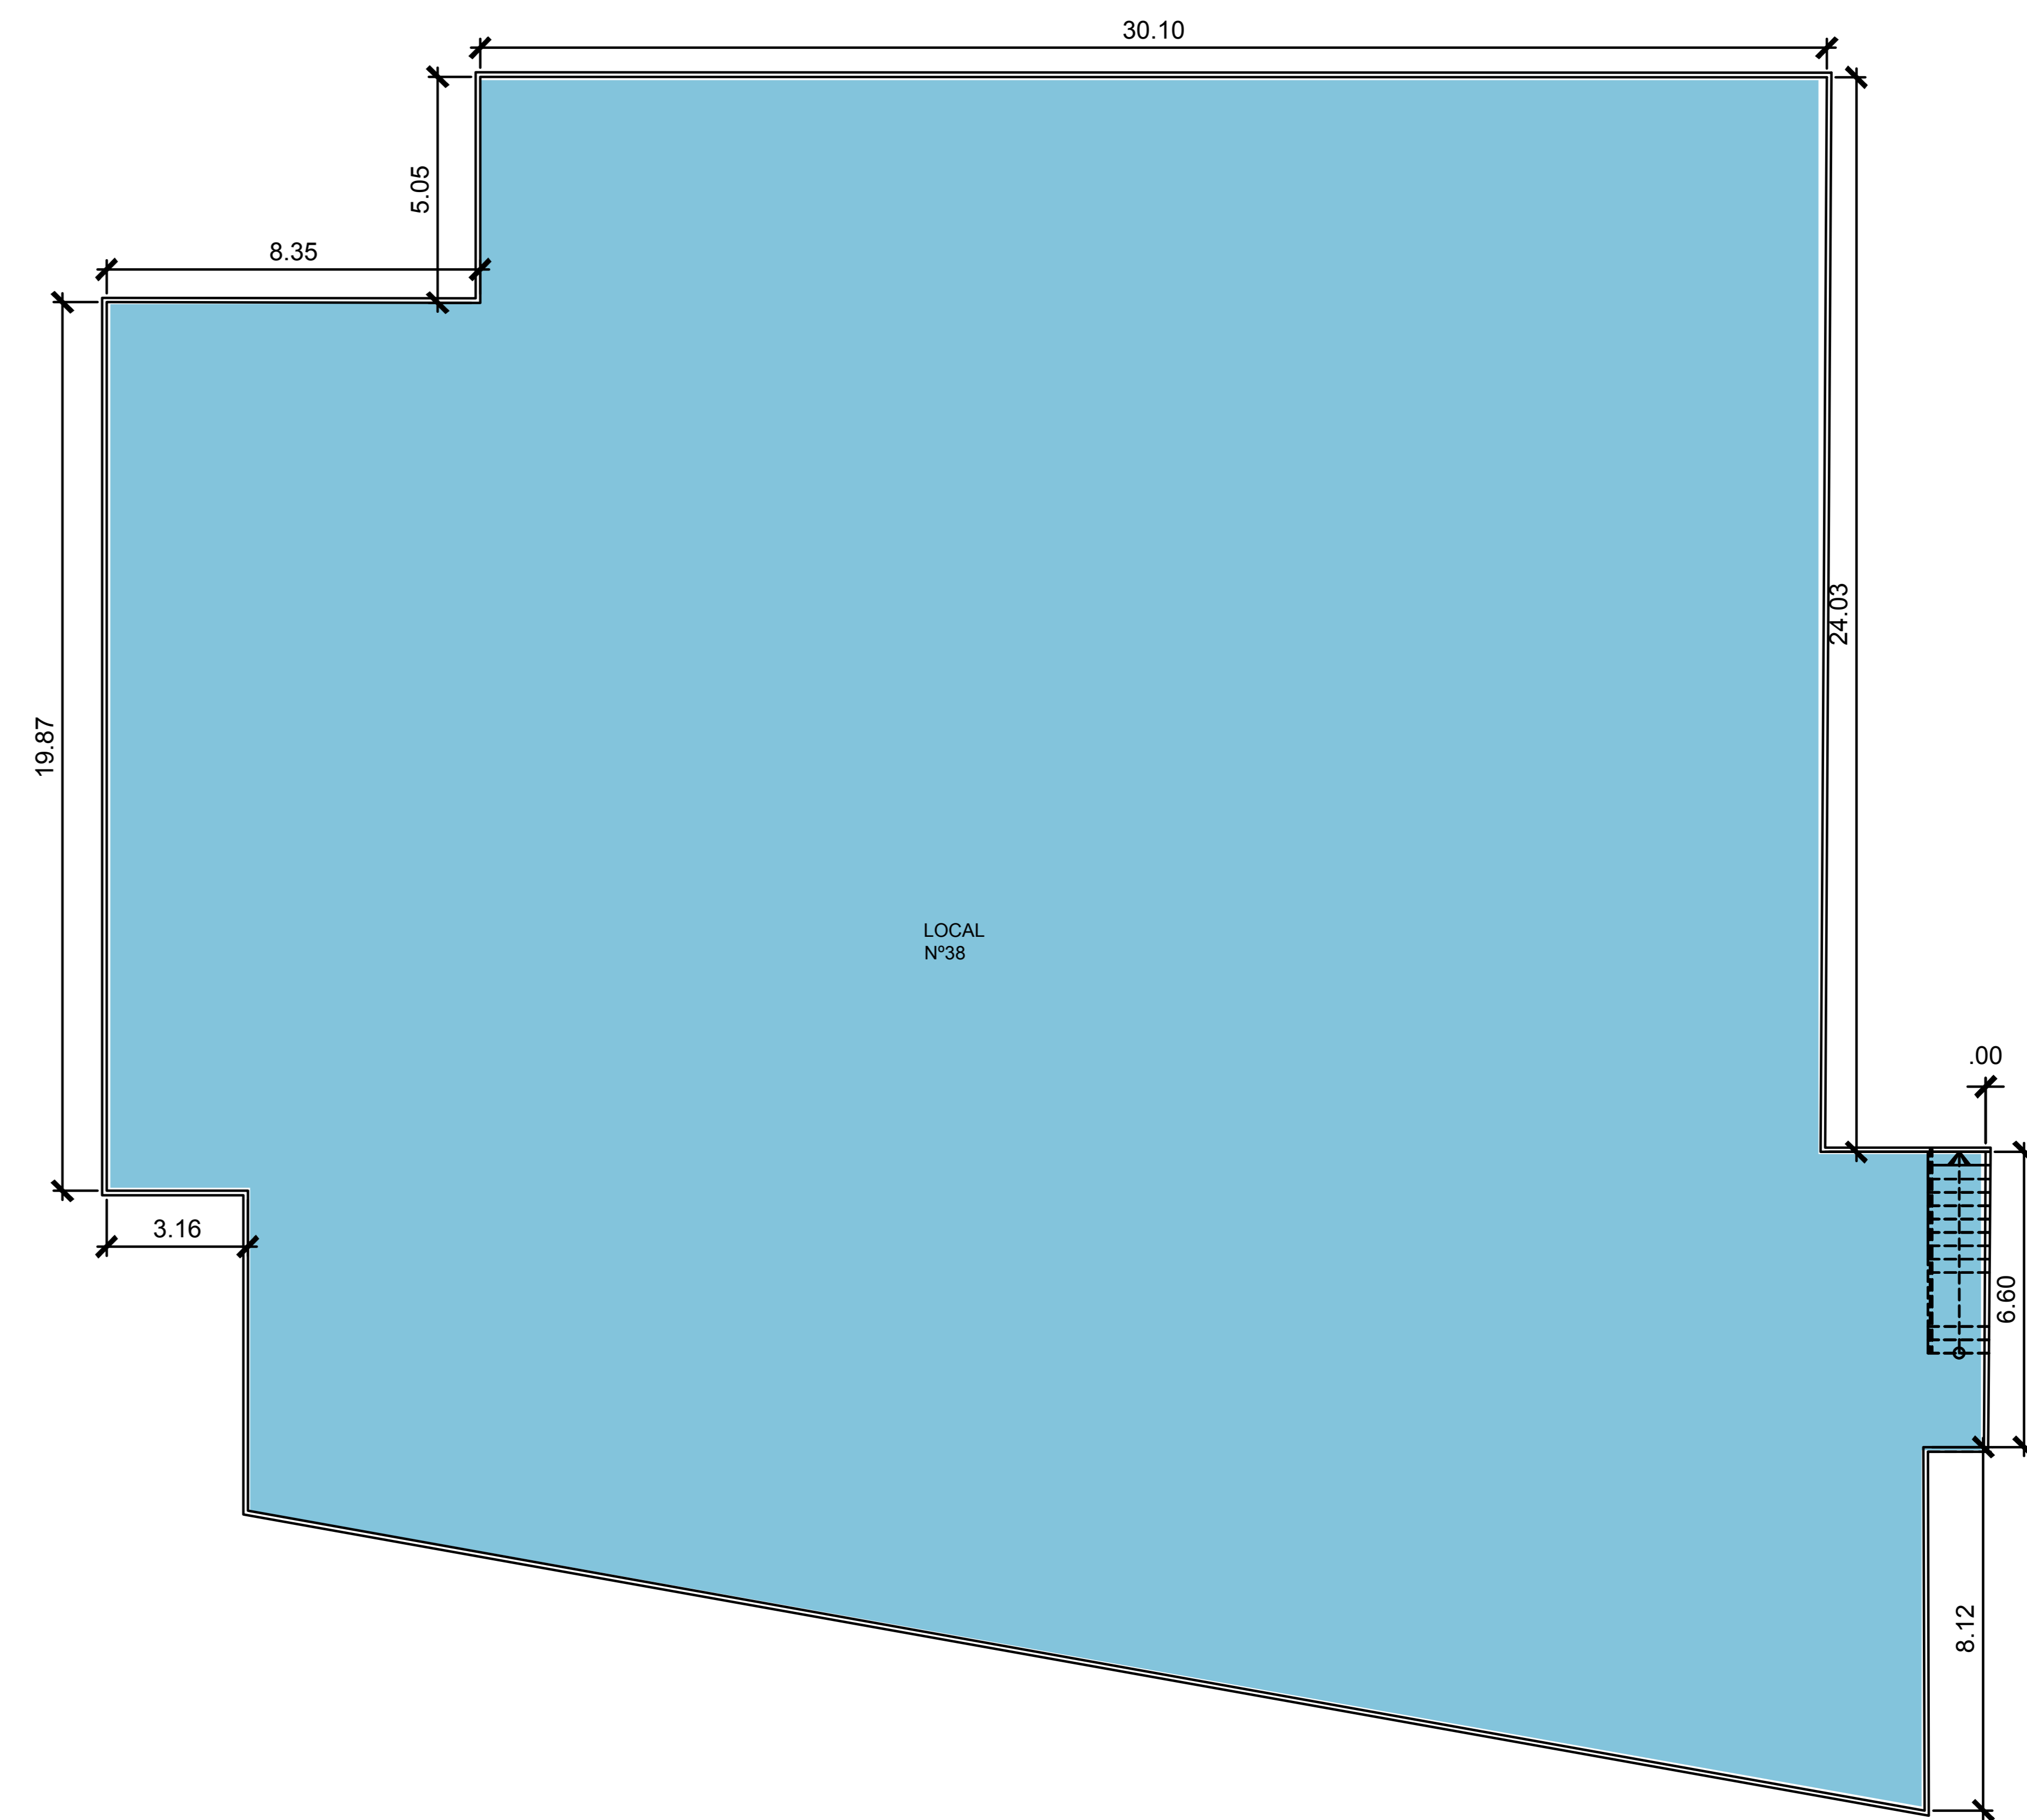

PLAZA CENTRAL  
COSTA VERDE

LOCAL  
38

PLANTA BAJA  
1,318.04M<sup>2</sup>

MEZZANINE  
227.14M<sup>2</sup>

AREA TOTAL  
1,545.18M<sup>2</sup>

PLANTA BAJA

MEZZANINE

PLANOS NO A ESCALA. TODAS LAS DIMENSIONES ESTAN ESCRITOS EN METROS. LOS PLANES ESTAN SUJETOS A CAMBIOS.