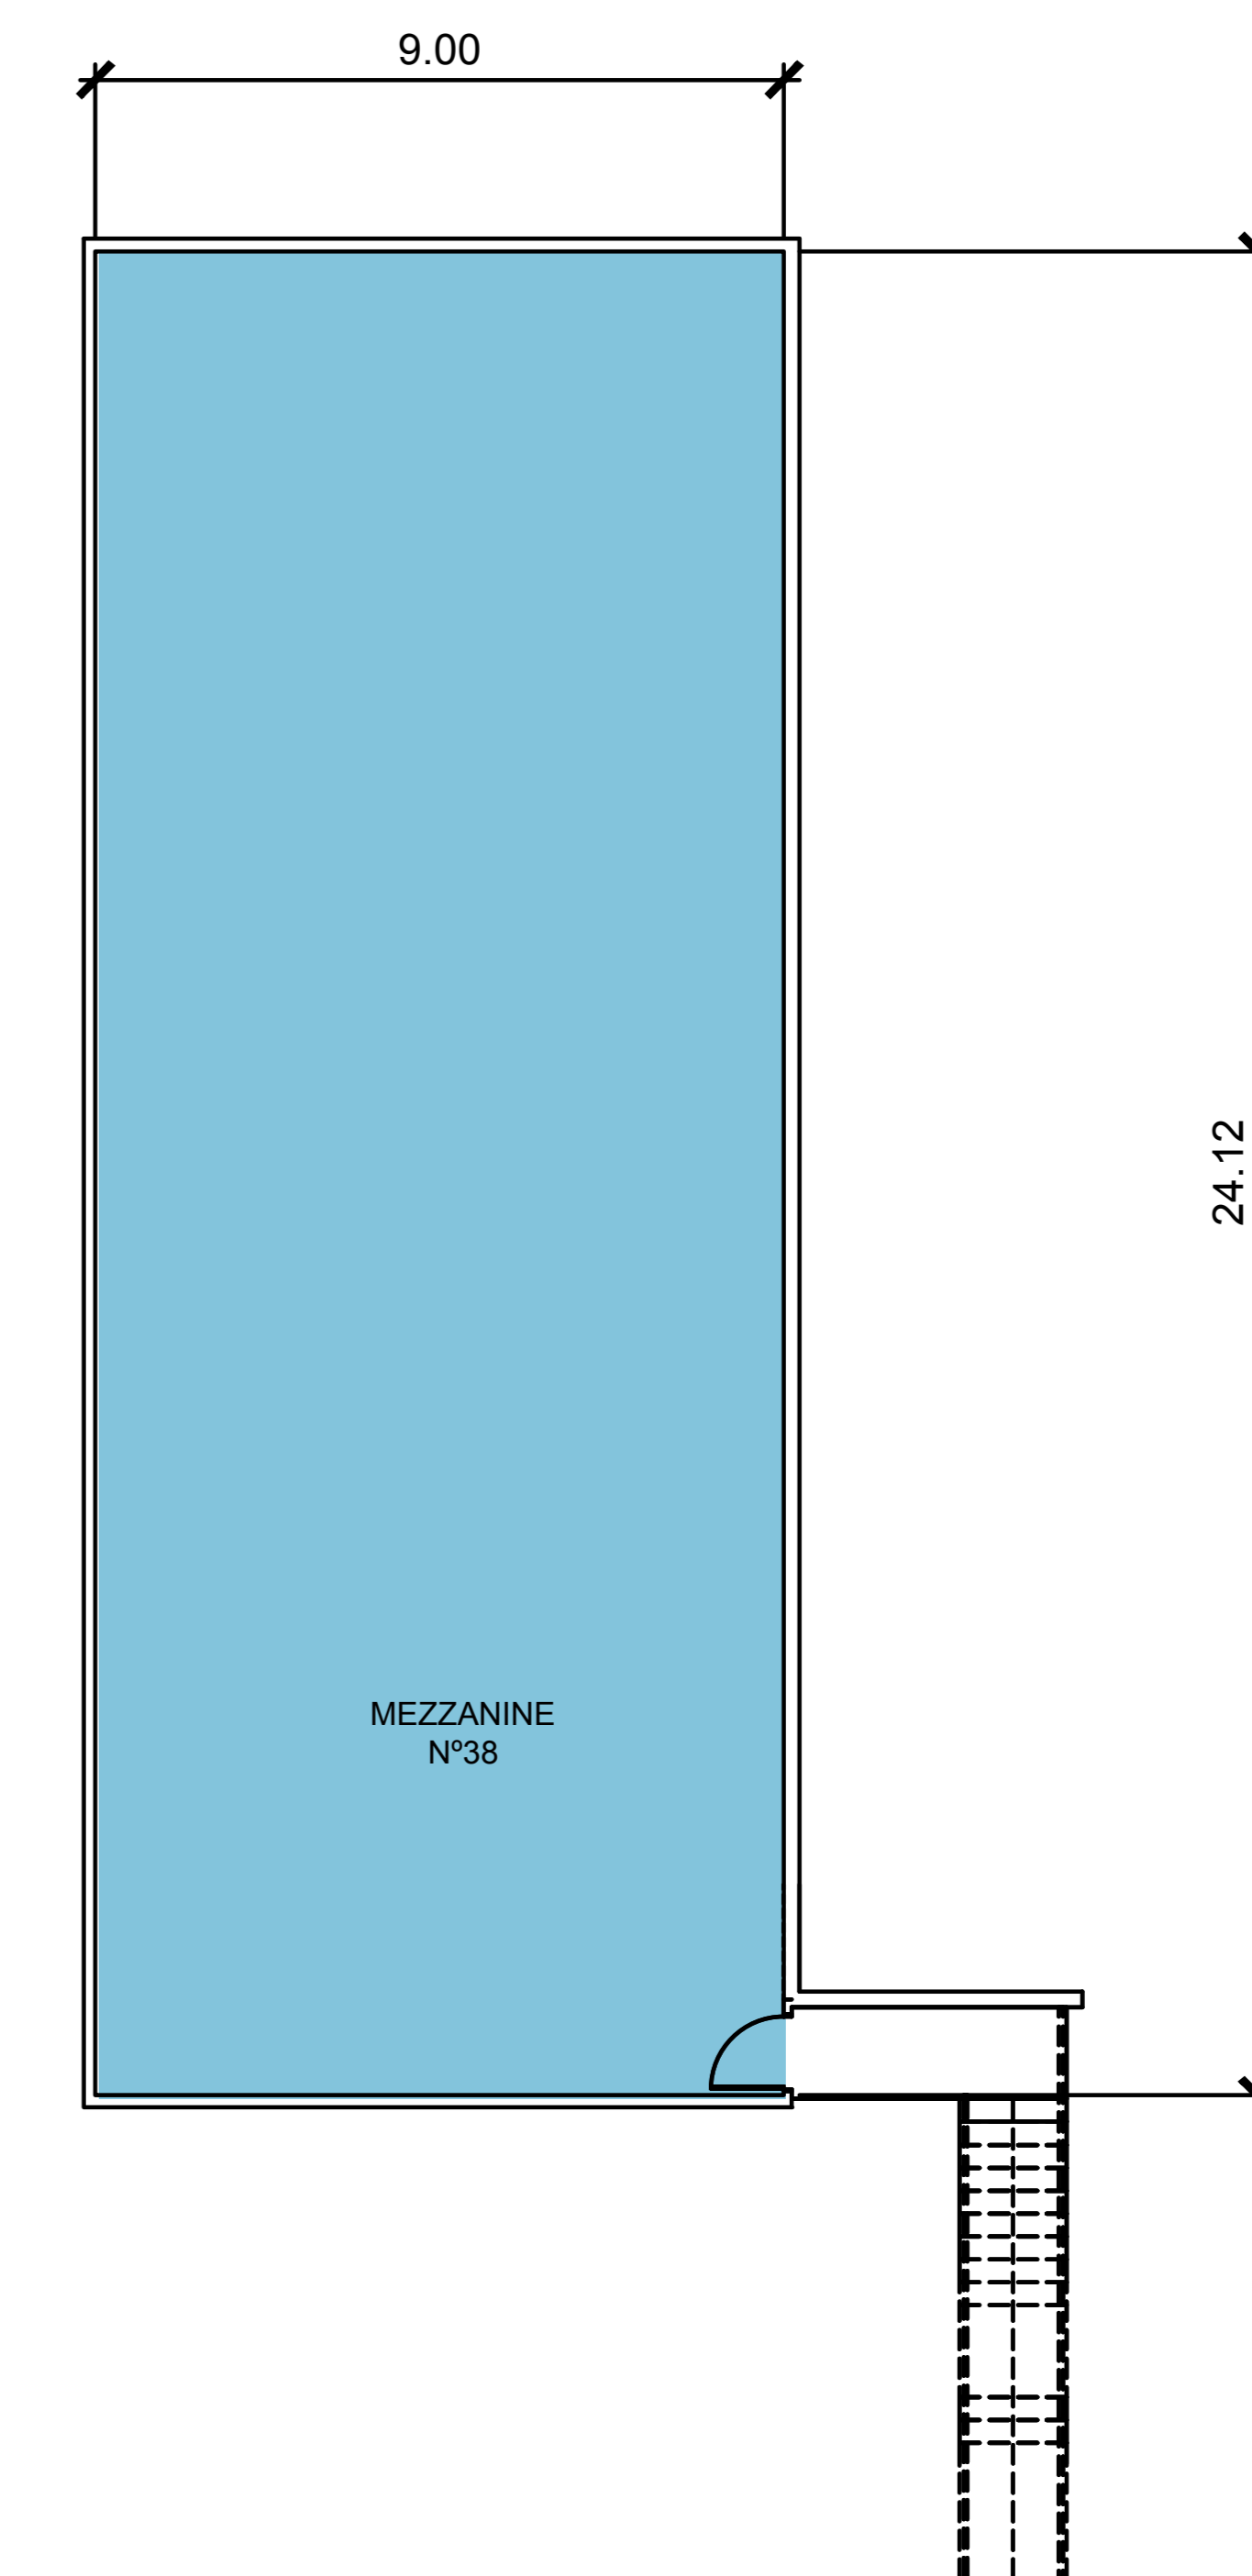

PLAZA CENTRAL  
COSTA VERDE

LOCAL  
38

PLANTA BAJA  
1,318.04M<sup>2</sup>

MEZZANINE  
227.14M<sup>2</sup>

AREA TOTAL  
1,545.18M<sup>2</sup>

PLANTA BAJA

MEZZANINE

PLANOS NO A ESCALA. TODAS LAS DIMENSIONES ESTAN ESCRITOS EN METROS. LOS PLANES ESTAN SUJETOS A CAMBIOS.