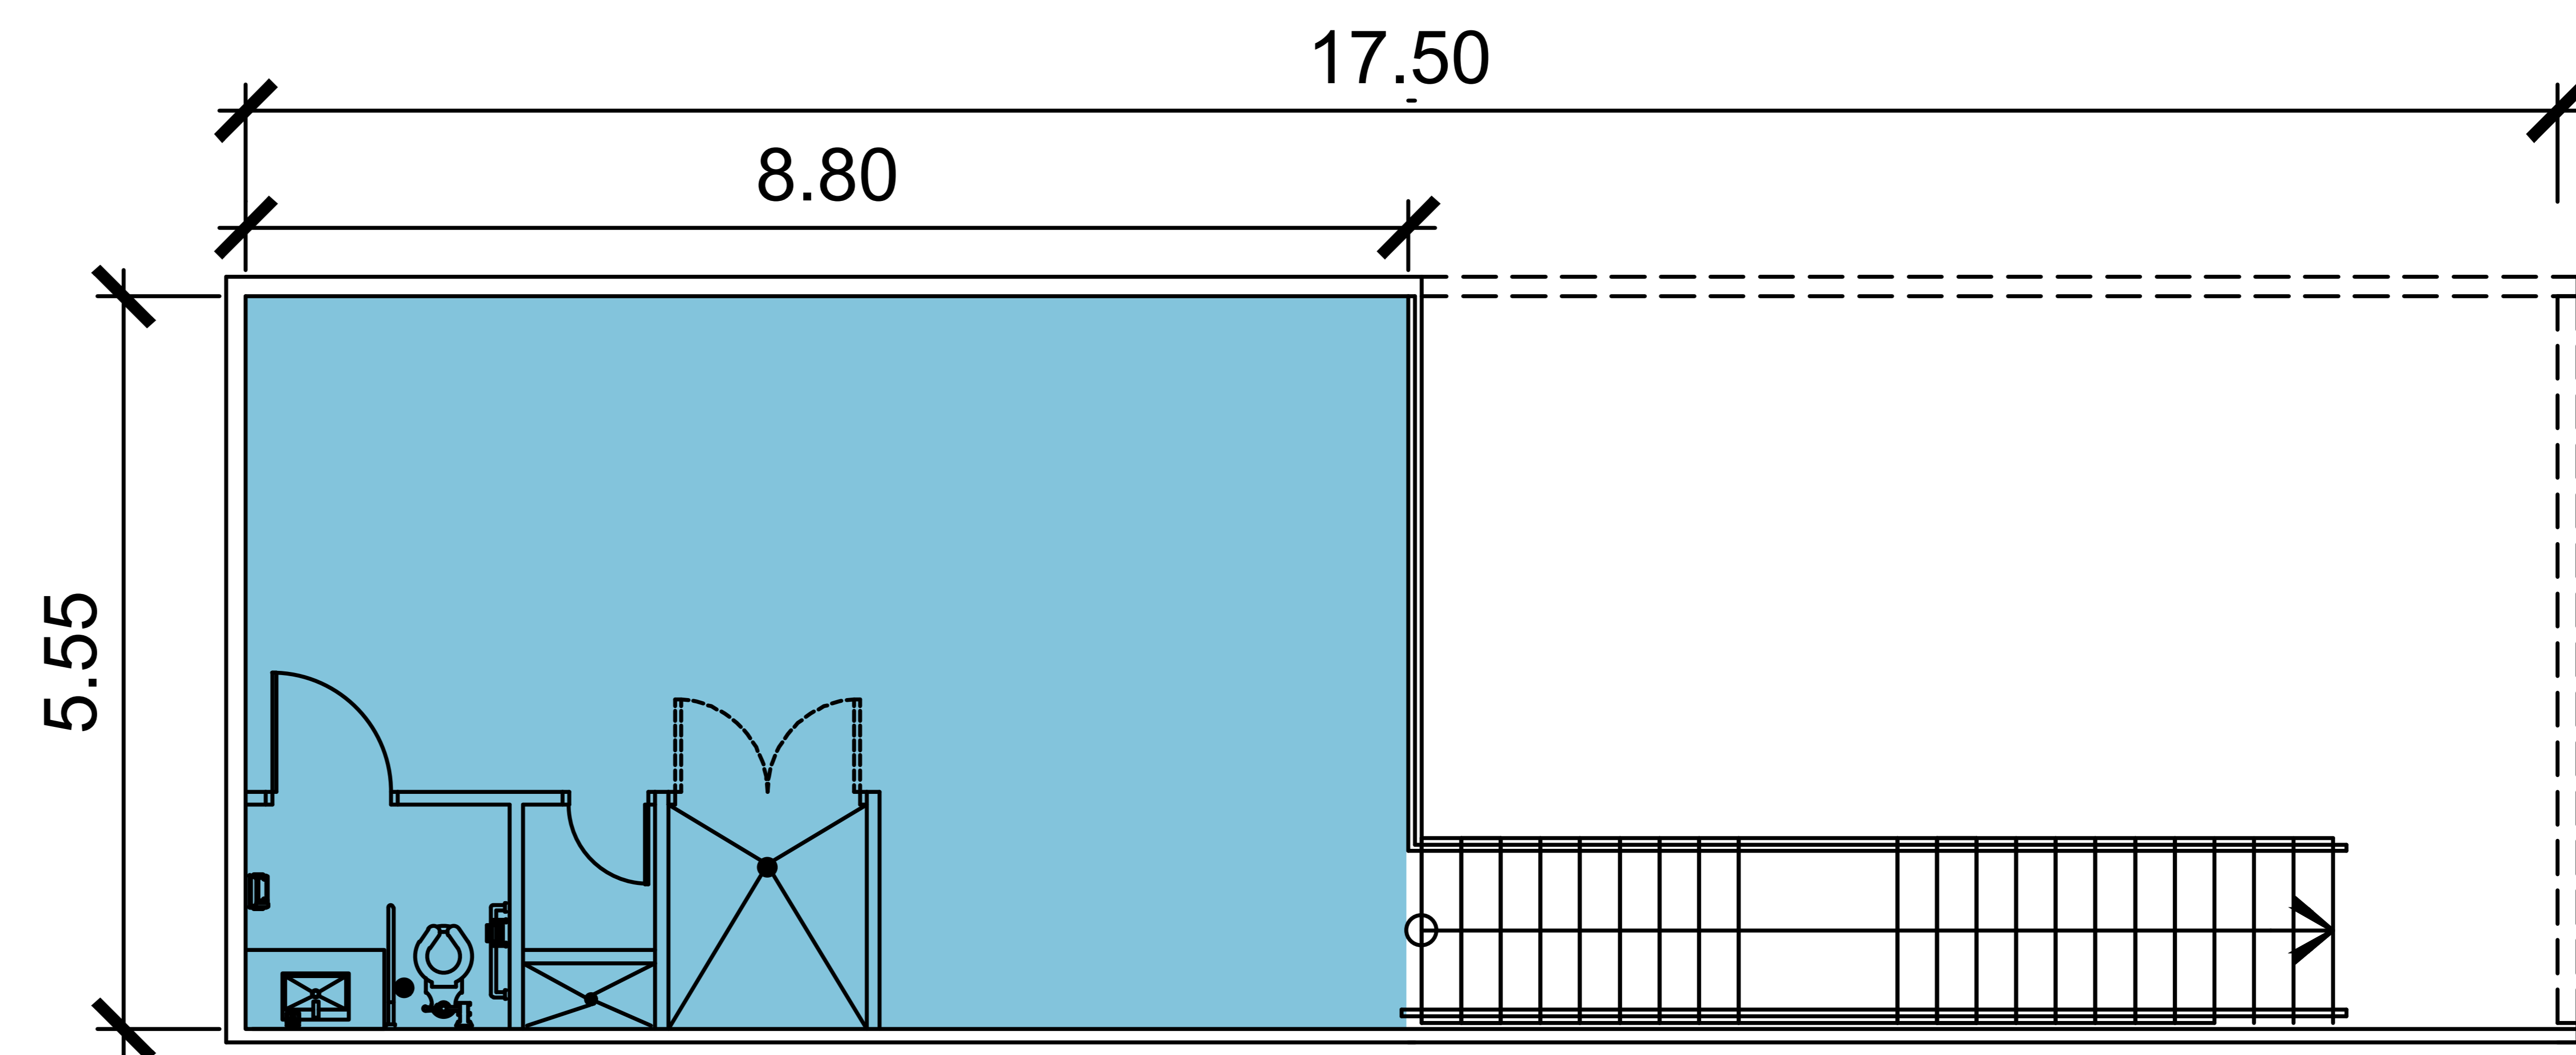

PLAZA CENTRAL
COSTA VERDE

LOCAL 2

PLANTA BAJA
100.29M²

MEZZANINE
66.88M²

AREA TOTAL
167.17M²

PLANTA BAJA

MEZZANINE

PLANOS NO A ESCALA. TODAS LAS DIMENSIONES ESTAN ESCRITOS EN METROS. LOS PLANES ESTAN SUJETOS A CAMBIOS.