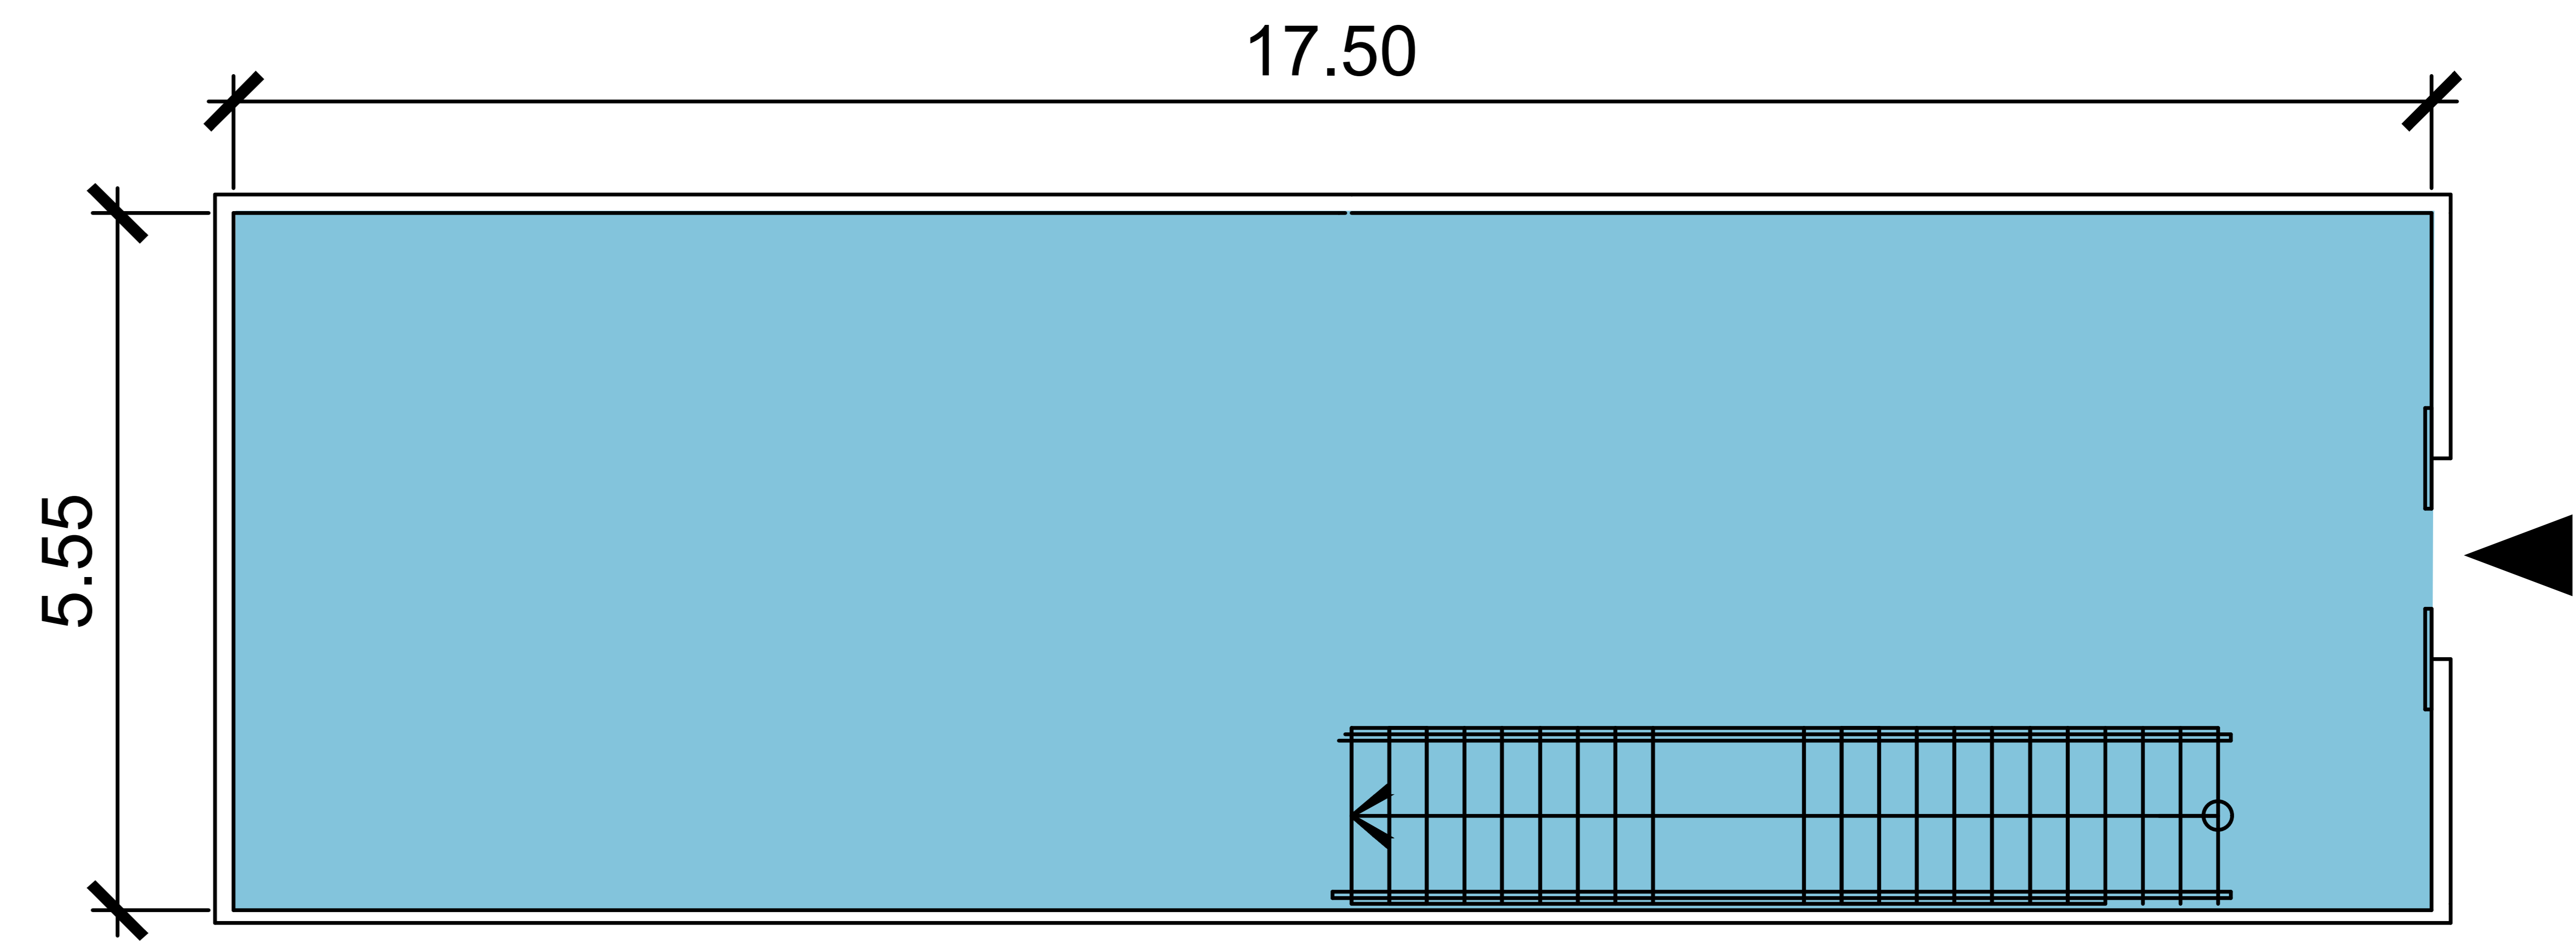

PLAZA CENTRAL
COSTA VERDE

LOCAL 2

PLANTA BAJA
100.29M²

MEZZANINE
66.88M²

AREA TOTAL
167.17M²

PLANTA BAJA

MEZZANINE

PLANOS NO A ESCALA. TODAS LAS DIMENSIONES ESTAN ESCRITOS EN METROS. LOS PLANES ESTAN SUJETOS A CAMBIOS.