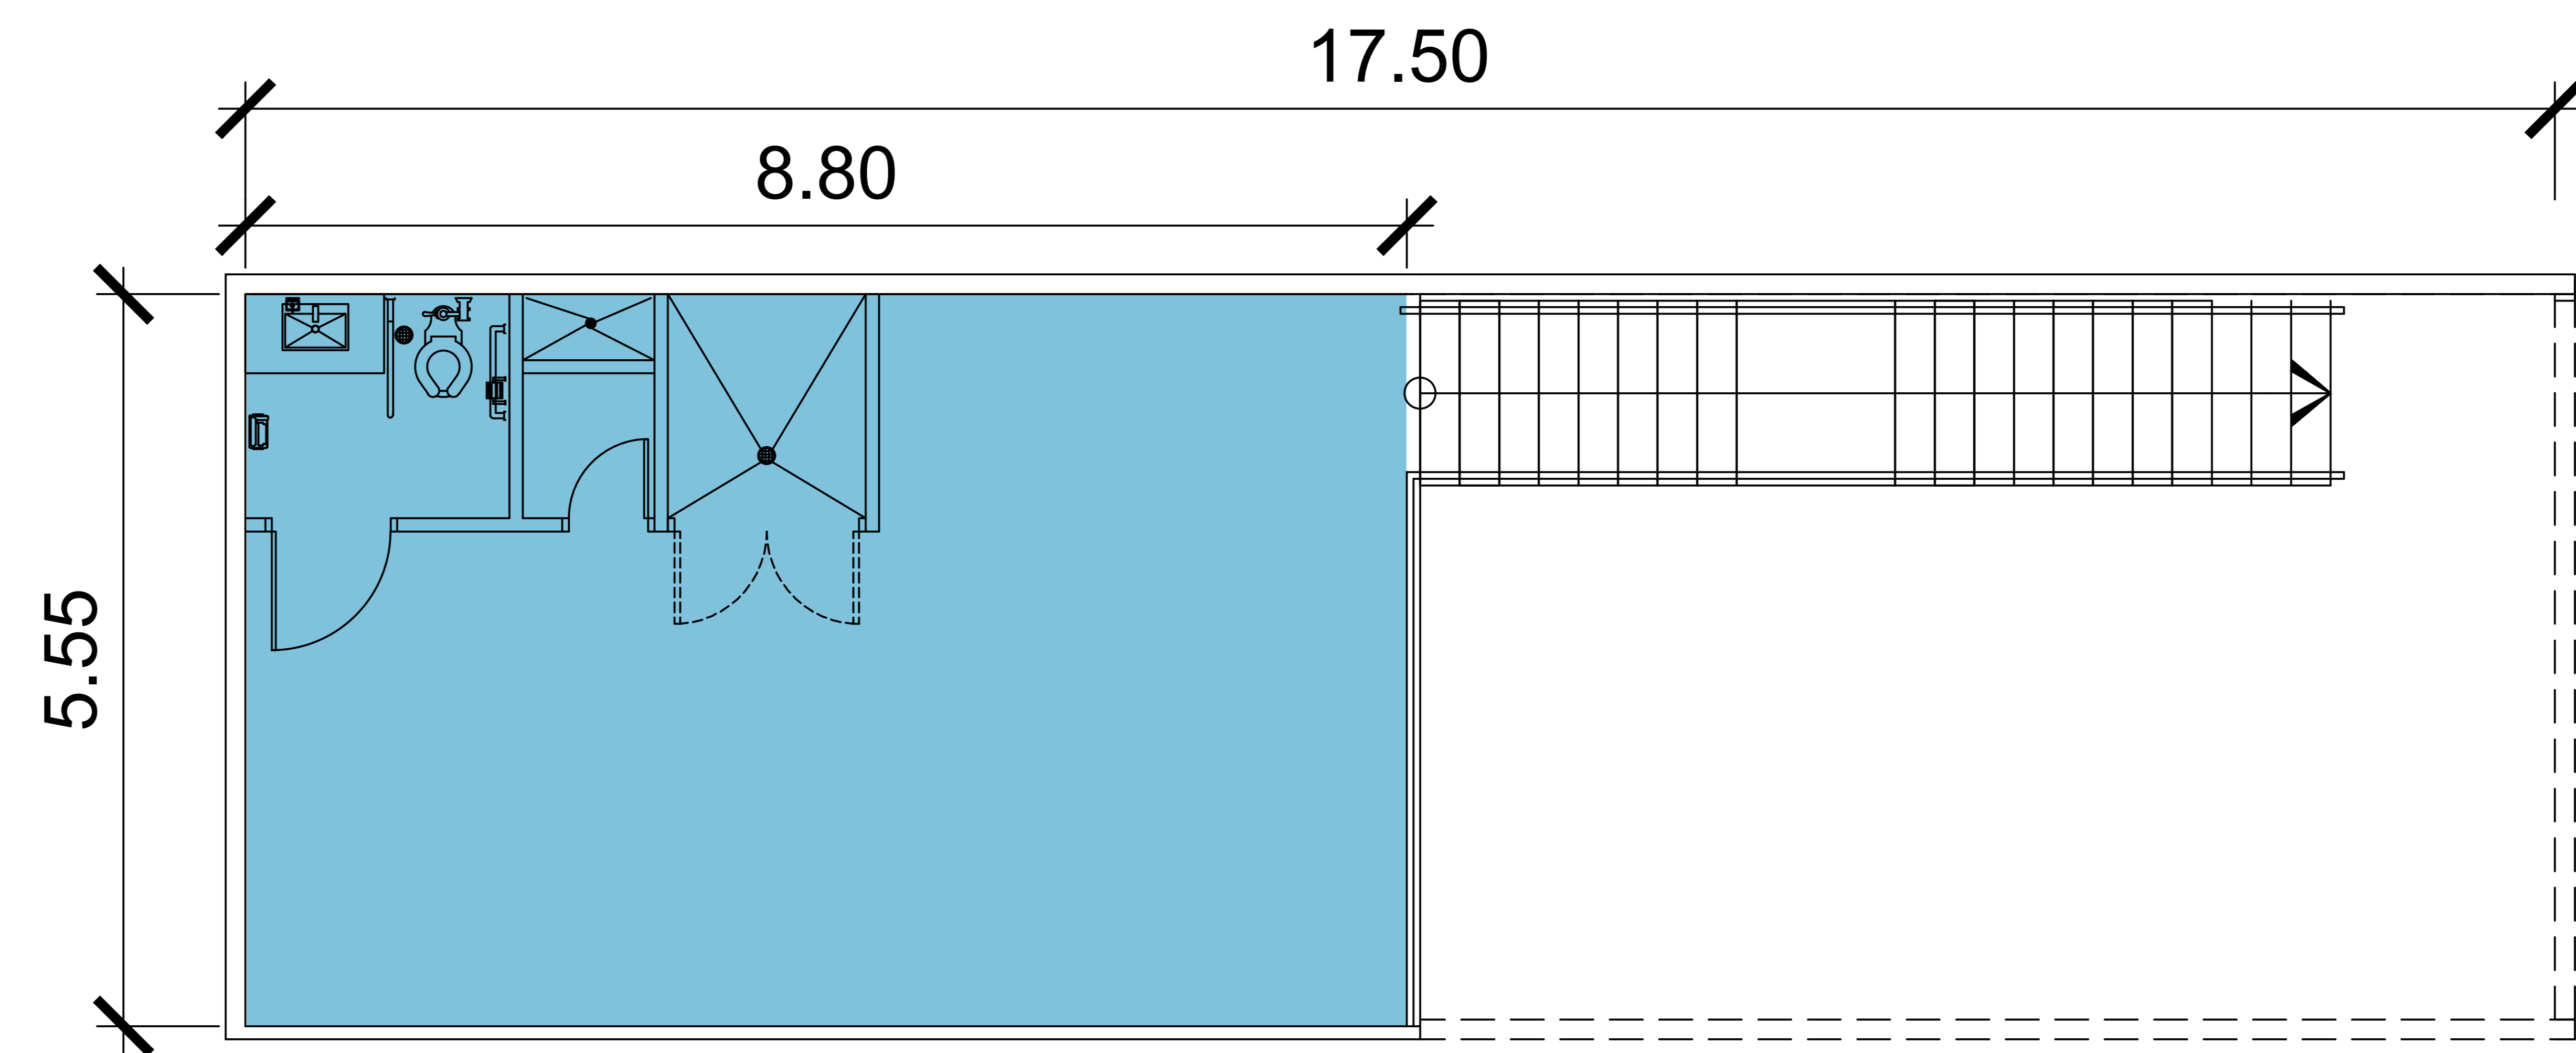

PLAZA CENTRAL
COSTA VERDE

LOCAL

4

PLANTA BAJA
100.29M²

MEZZANINE
66.88M²

AREA TOTAL
167.17M²

PLANTA BAJA

MEZZANINE

PLANOS NO A ESCALA. TODAS LAS DIMENSIONES ESTAN ESCRITOS EN METROS. LOS PLANES ESTAN SUJETOS A CAMBIOS.