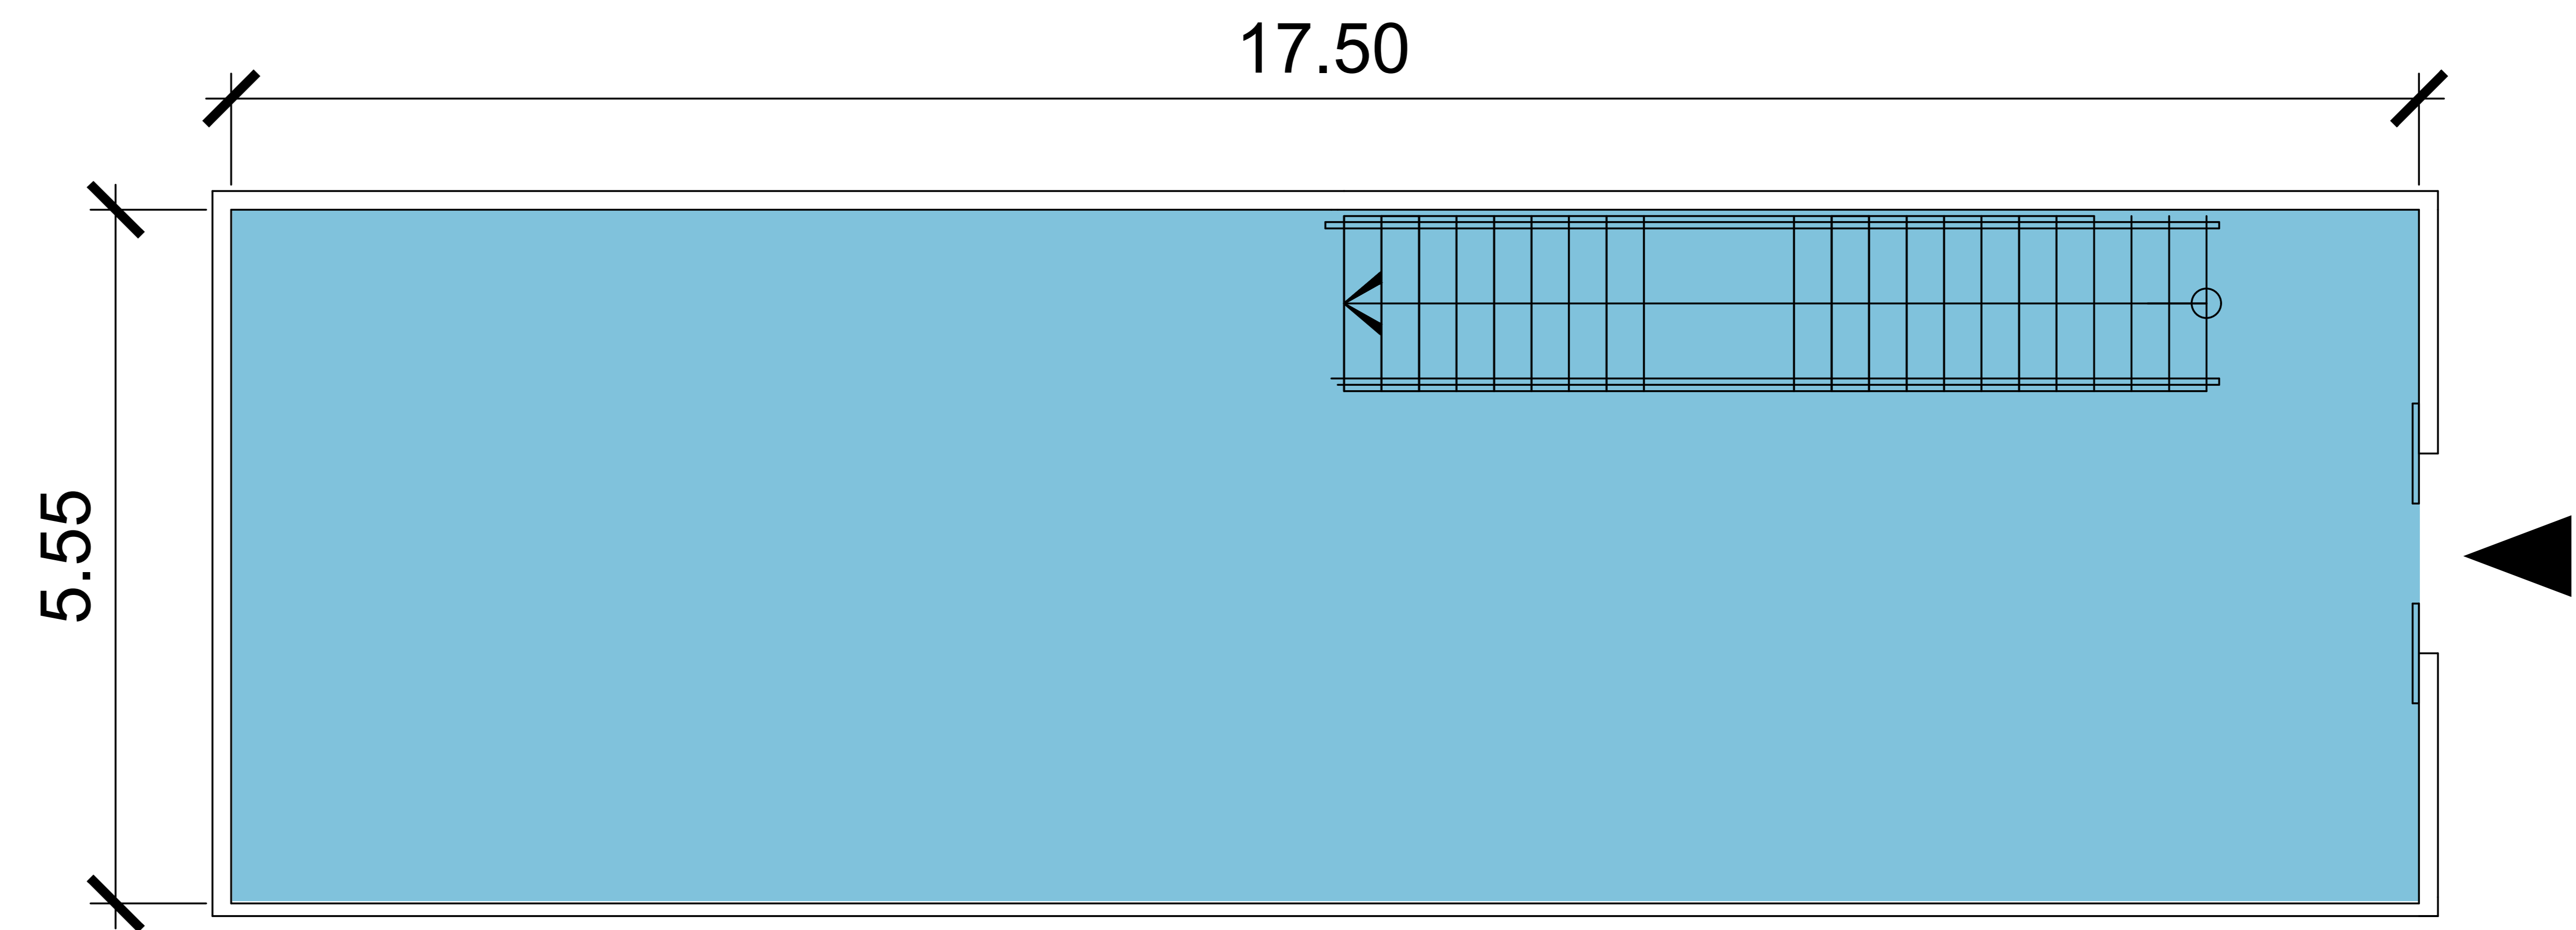

PLAZA CENTRAL
COSTA VERDE

LOCAL

4

PLANTA BAJA
100.29M²

MEZZANINE
66.88M²

AREA TOTAL
167.17M²

PLANTA BAJA

MEZZANINE

PLANOS NO A ESCALA. TODAS LAS DIMENSIONES ESTAN ESCRITOS EN METROS. LOS PLANES ESTAN SUJETOS A CAMBIOS.