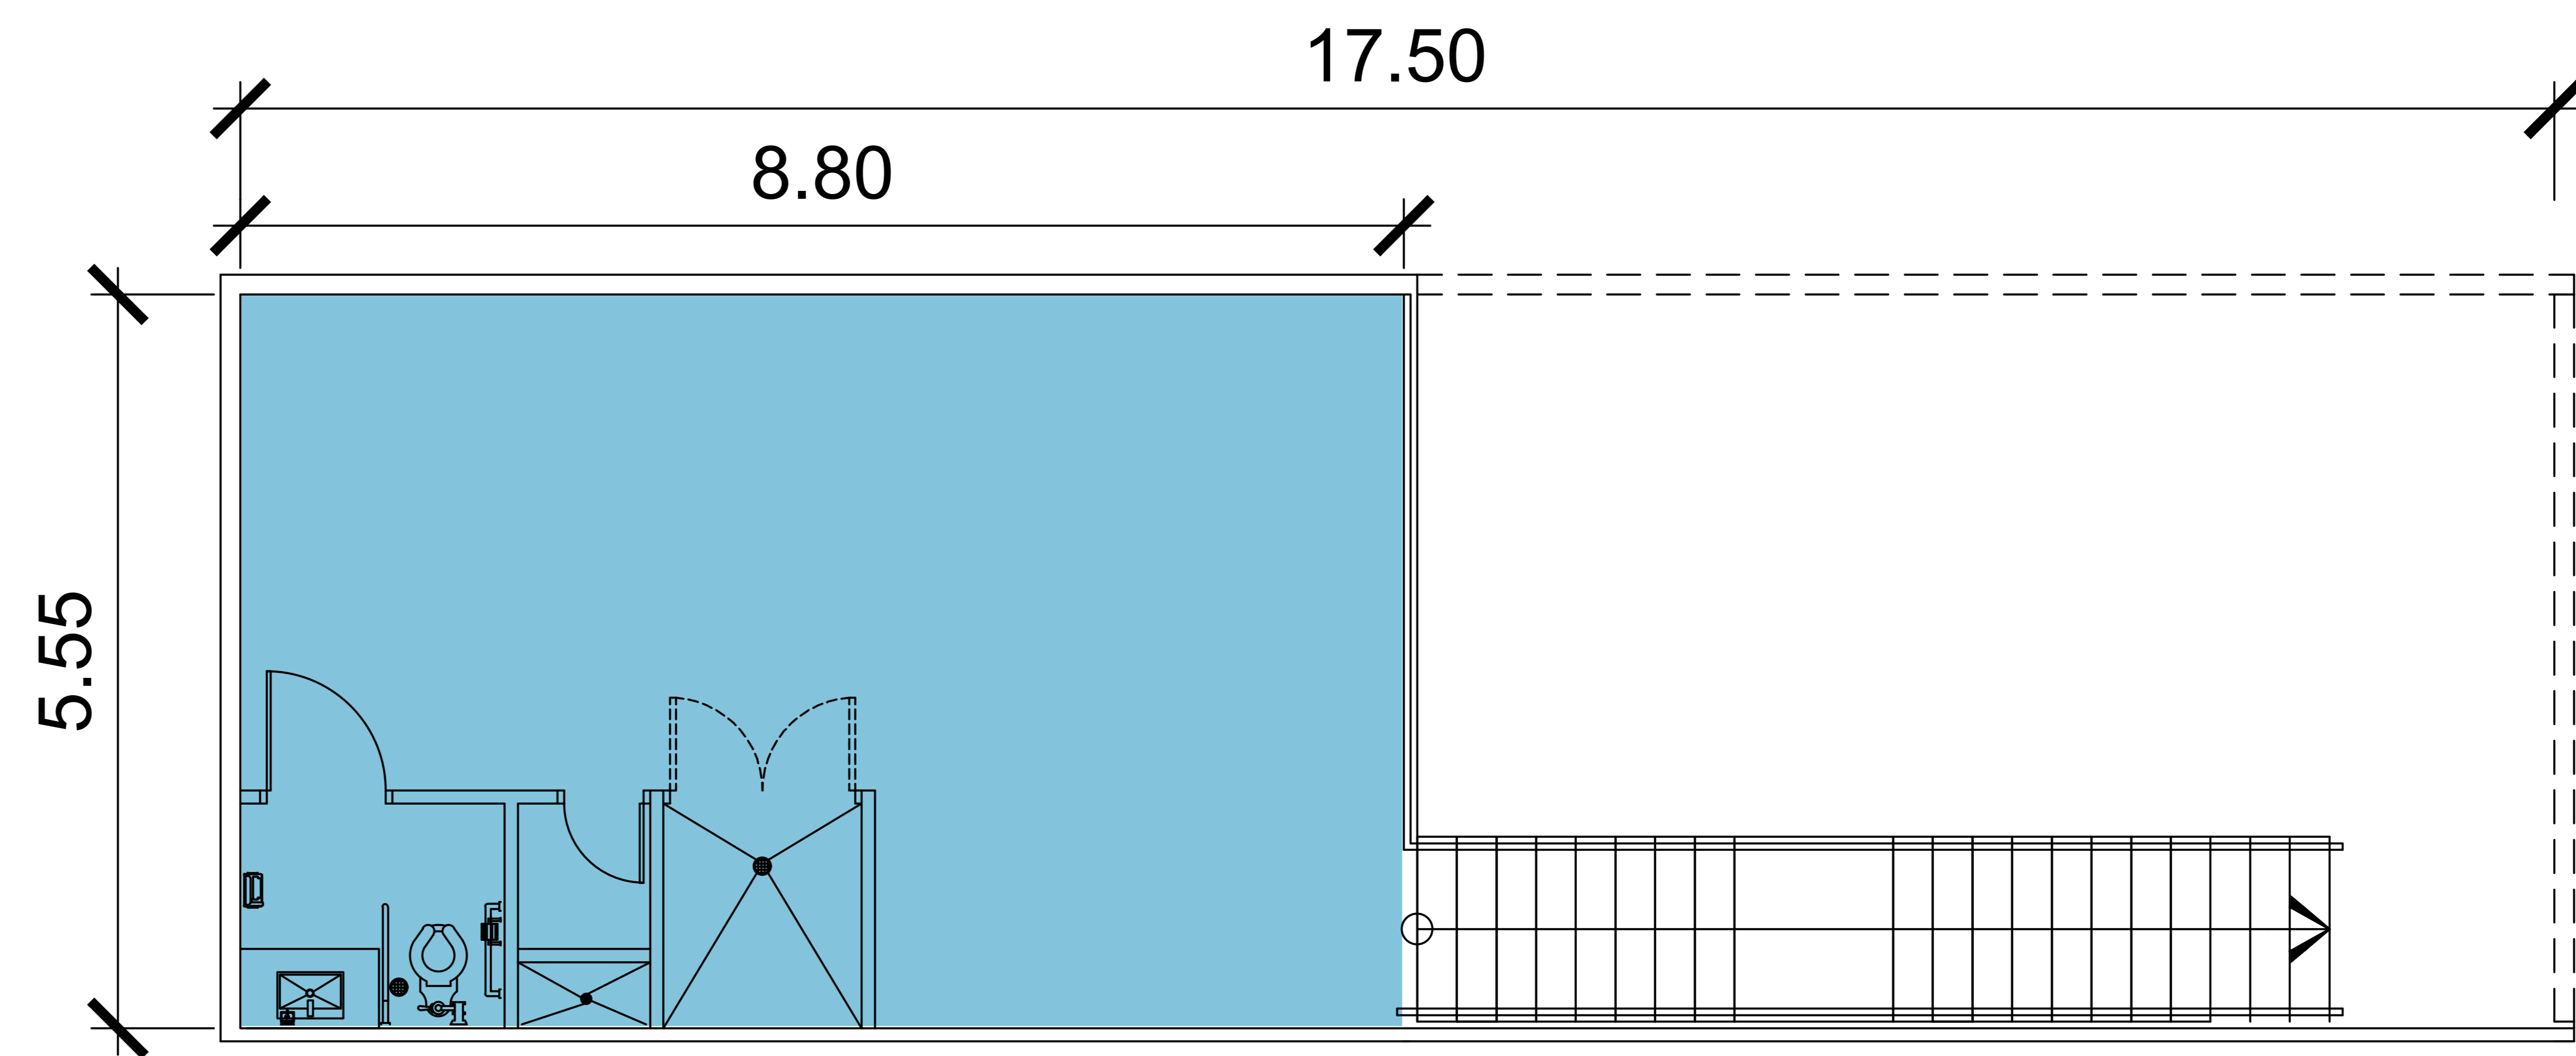

PLAZA CENTRAL
COSTA VERDE

LOCAL 5

PLANTA BAJA
100.29M²

MEZZANINE
66.88M²

AREA TOTAL
167.17M²

PLANTA BAJA

MEZZANINE

PLANOS NO A ESCALA. TODAS LAS DIMENSIONES ESTAN ESCRITOS EN METROS. LOS PLANES ESTAN SUJETOS A CAMBIOS.