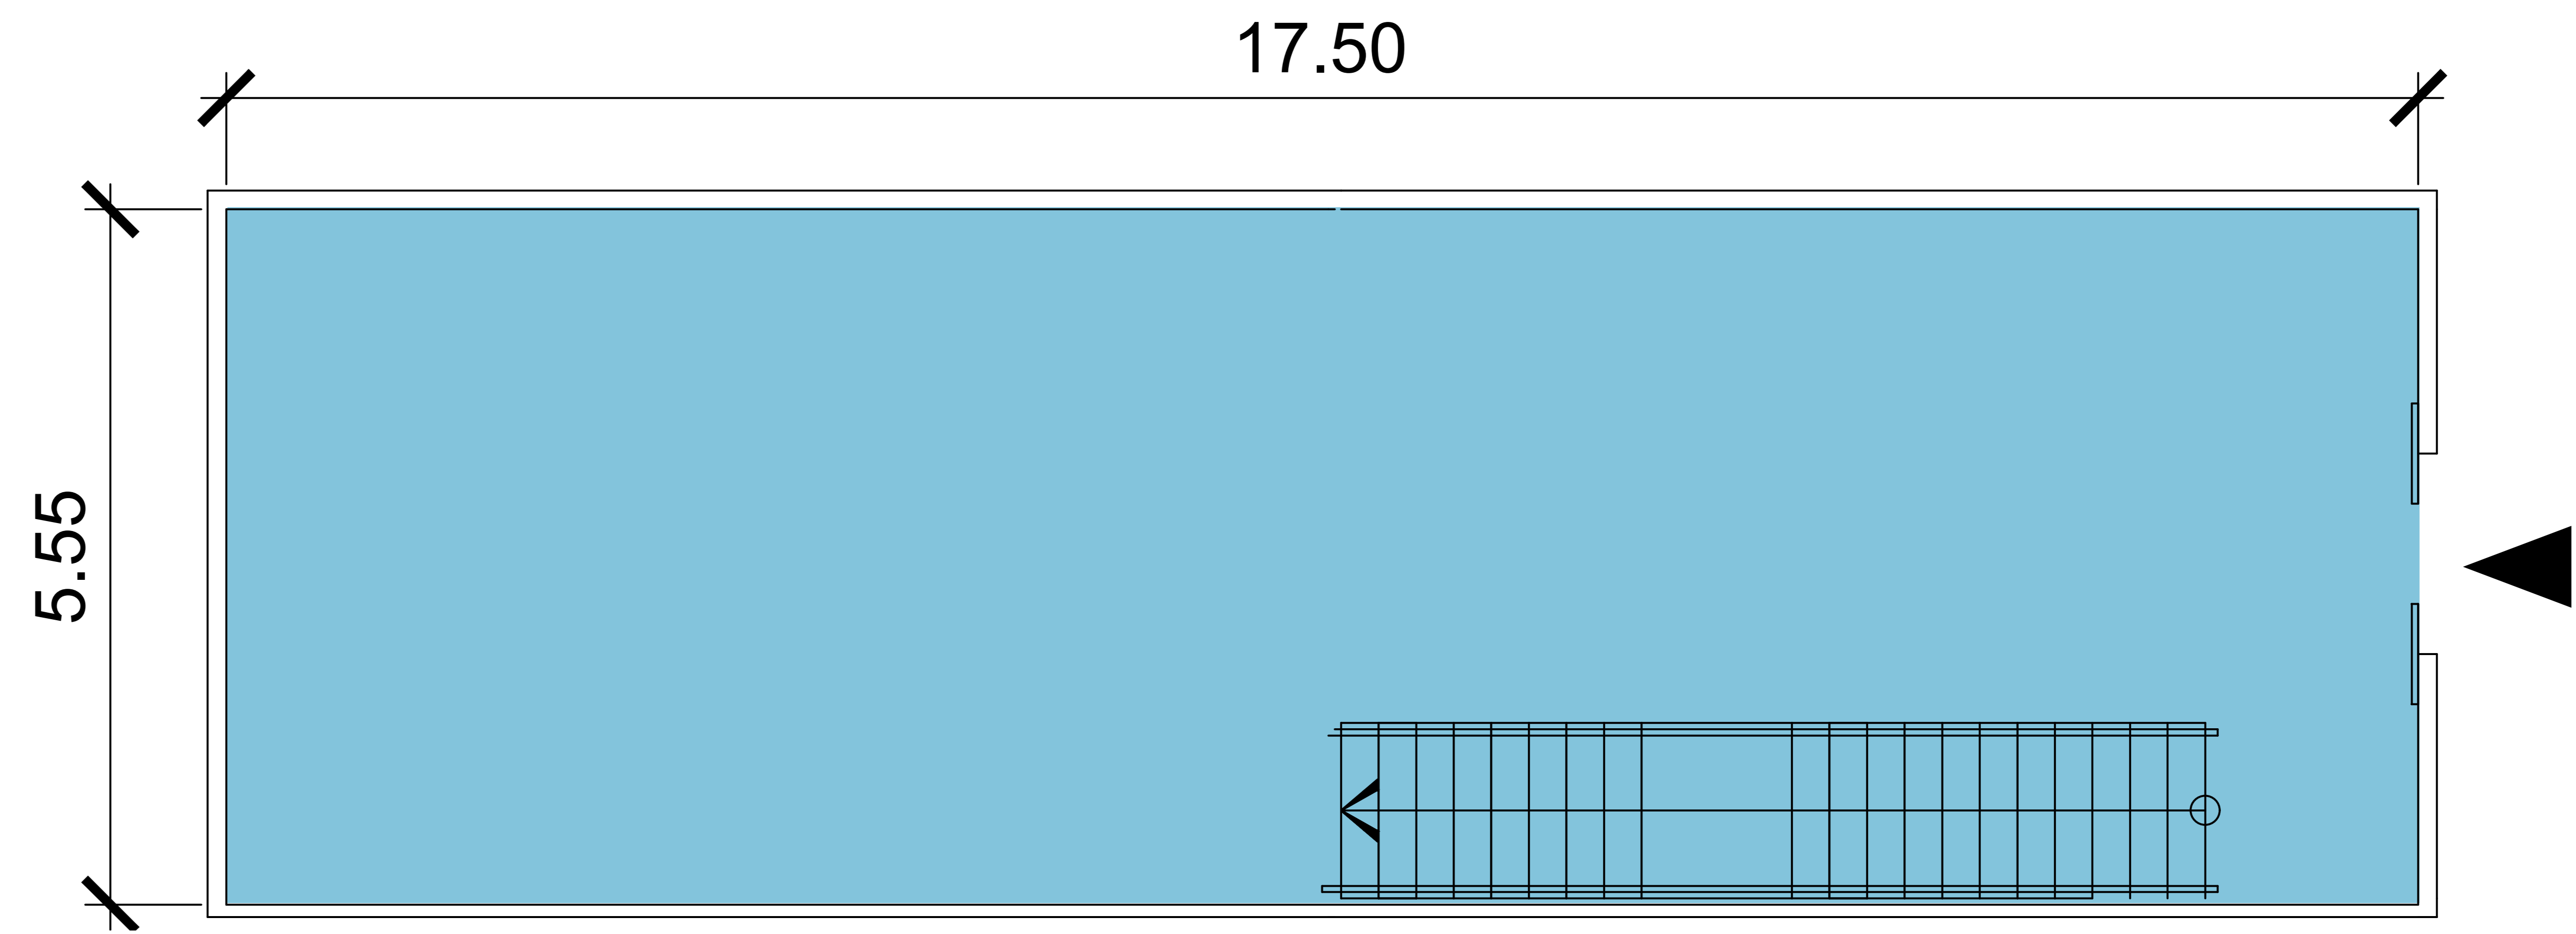

PLAZA CENTRAL
COSTA VERDE

LOCAL 5

PLANTA BAJA
100.29M²

MEZZANINE
66.88M²

AREA TOTAL
167.17M²

PLANTA BAJA

MEZZANINE

PLANOS NO A ESCALA. TODAS LAS DIMENSIONES ESTAN ESCRITOS EN METROS. LOS PLANES ESTAN SUJETOS A CAMBIOS.