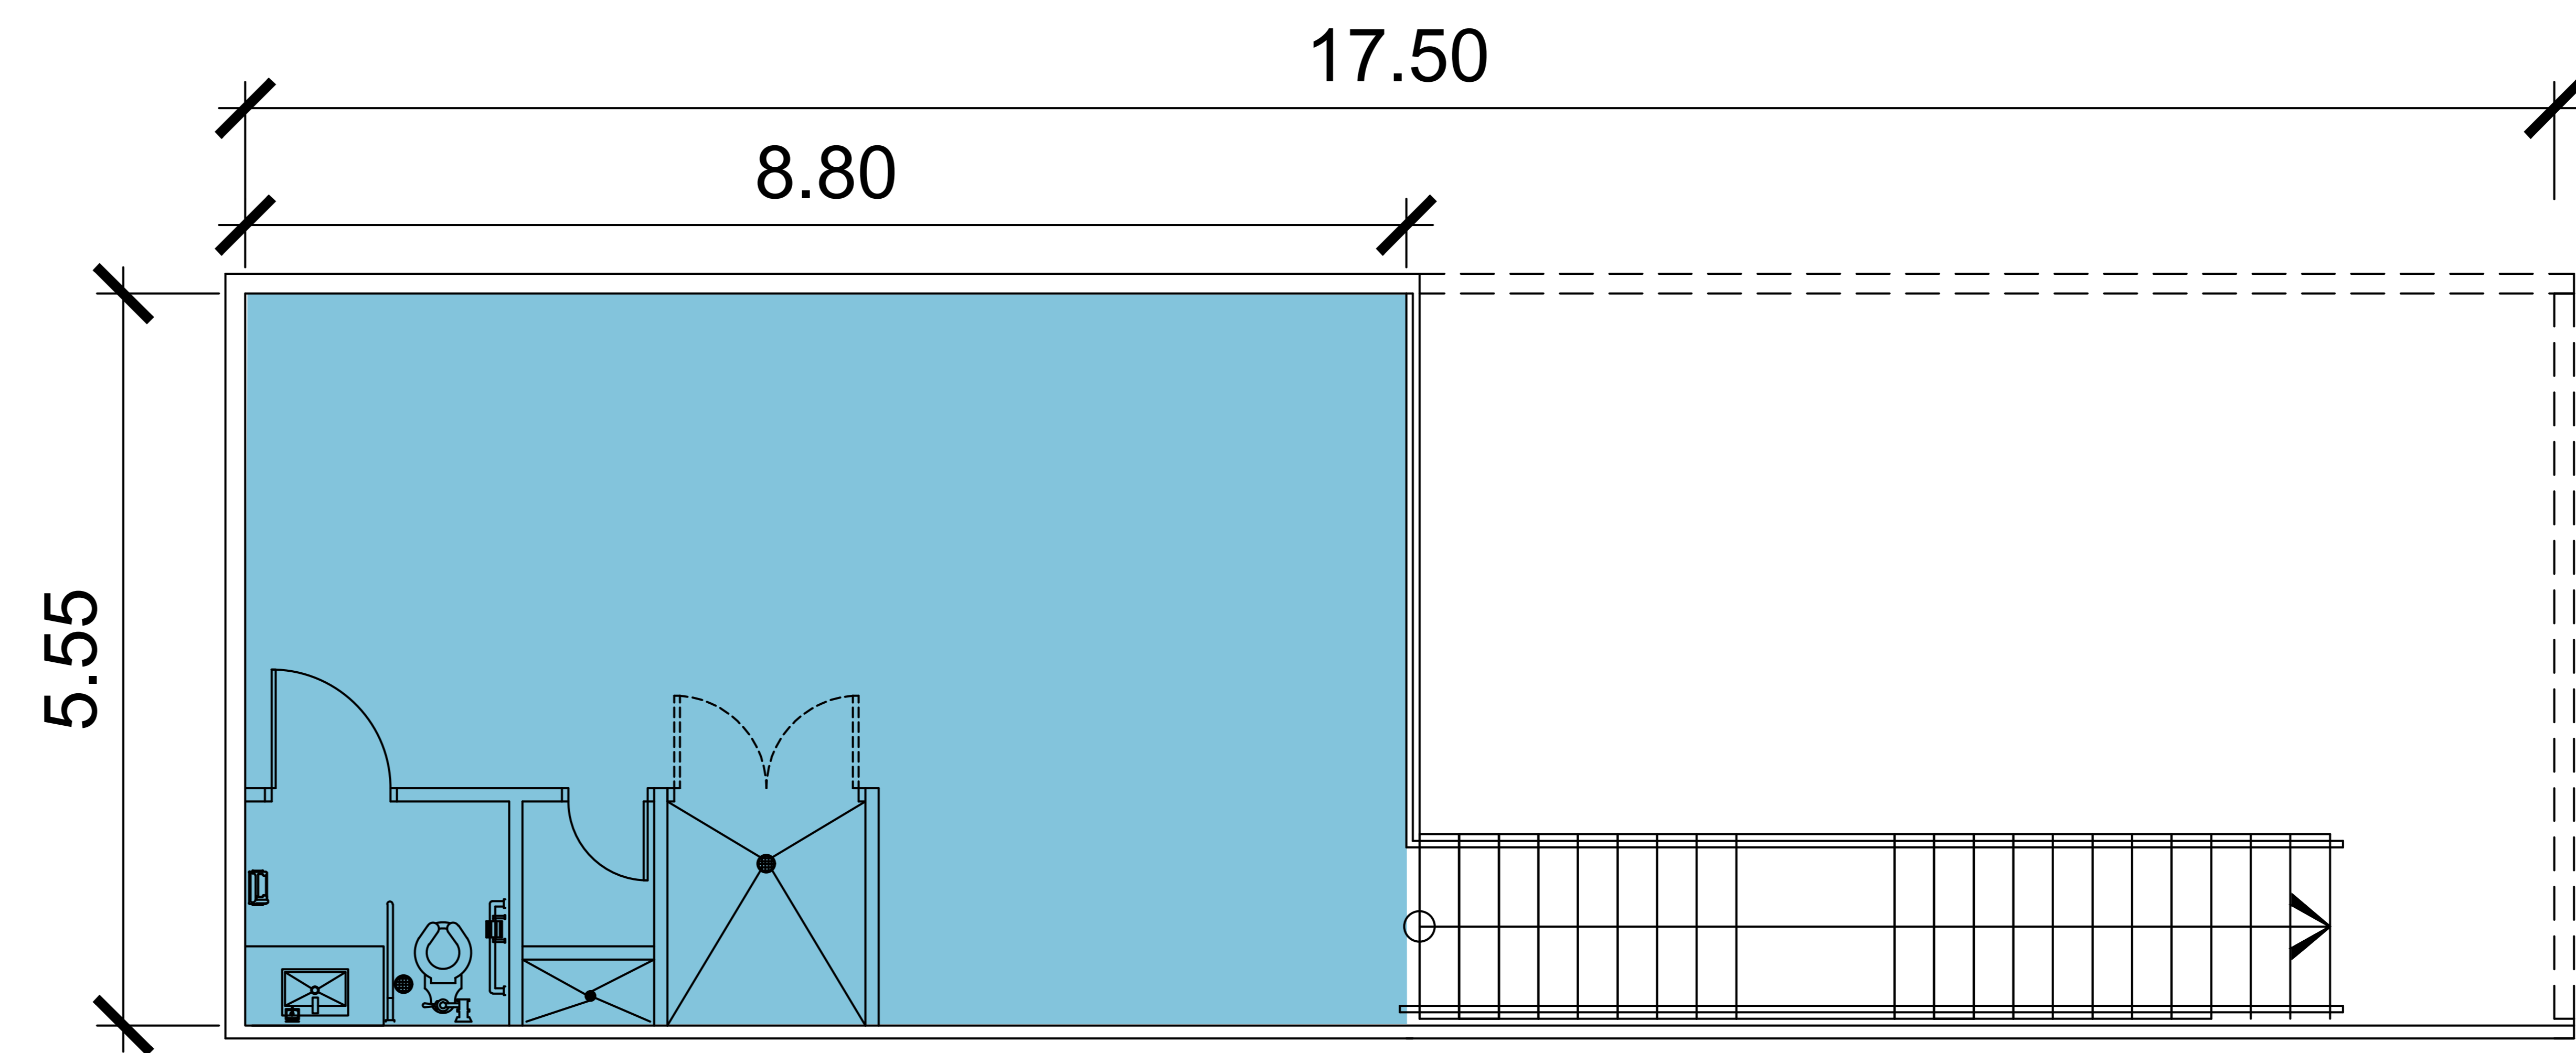

PLAZA CENTRAL  
COSTA VERDE

LOCAL

7

PLANTA BAJA  
100.29M<sup>2</sup>

MEZZANINE  
66.88M<sup>2</sup>

AREA TOTAL  
167.17M<sup>2</sup>

PLANTA BAJA

MEZZANINE

PLANOS NO A ESCALA. TODAS LAS DIMENSIONES ESTAN ESCRITOS EN METROS. LOS PLANES ESTAN SUJETOS A CAMBIOS.