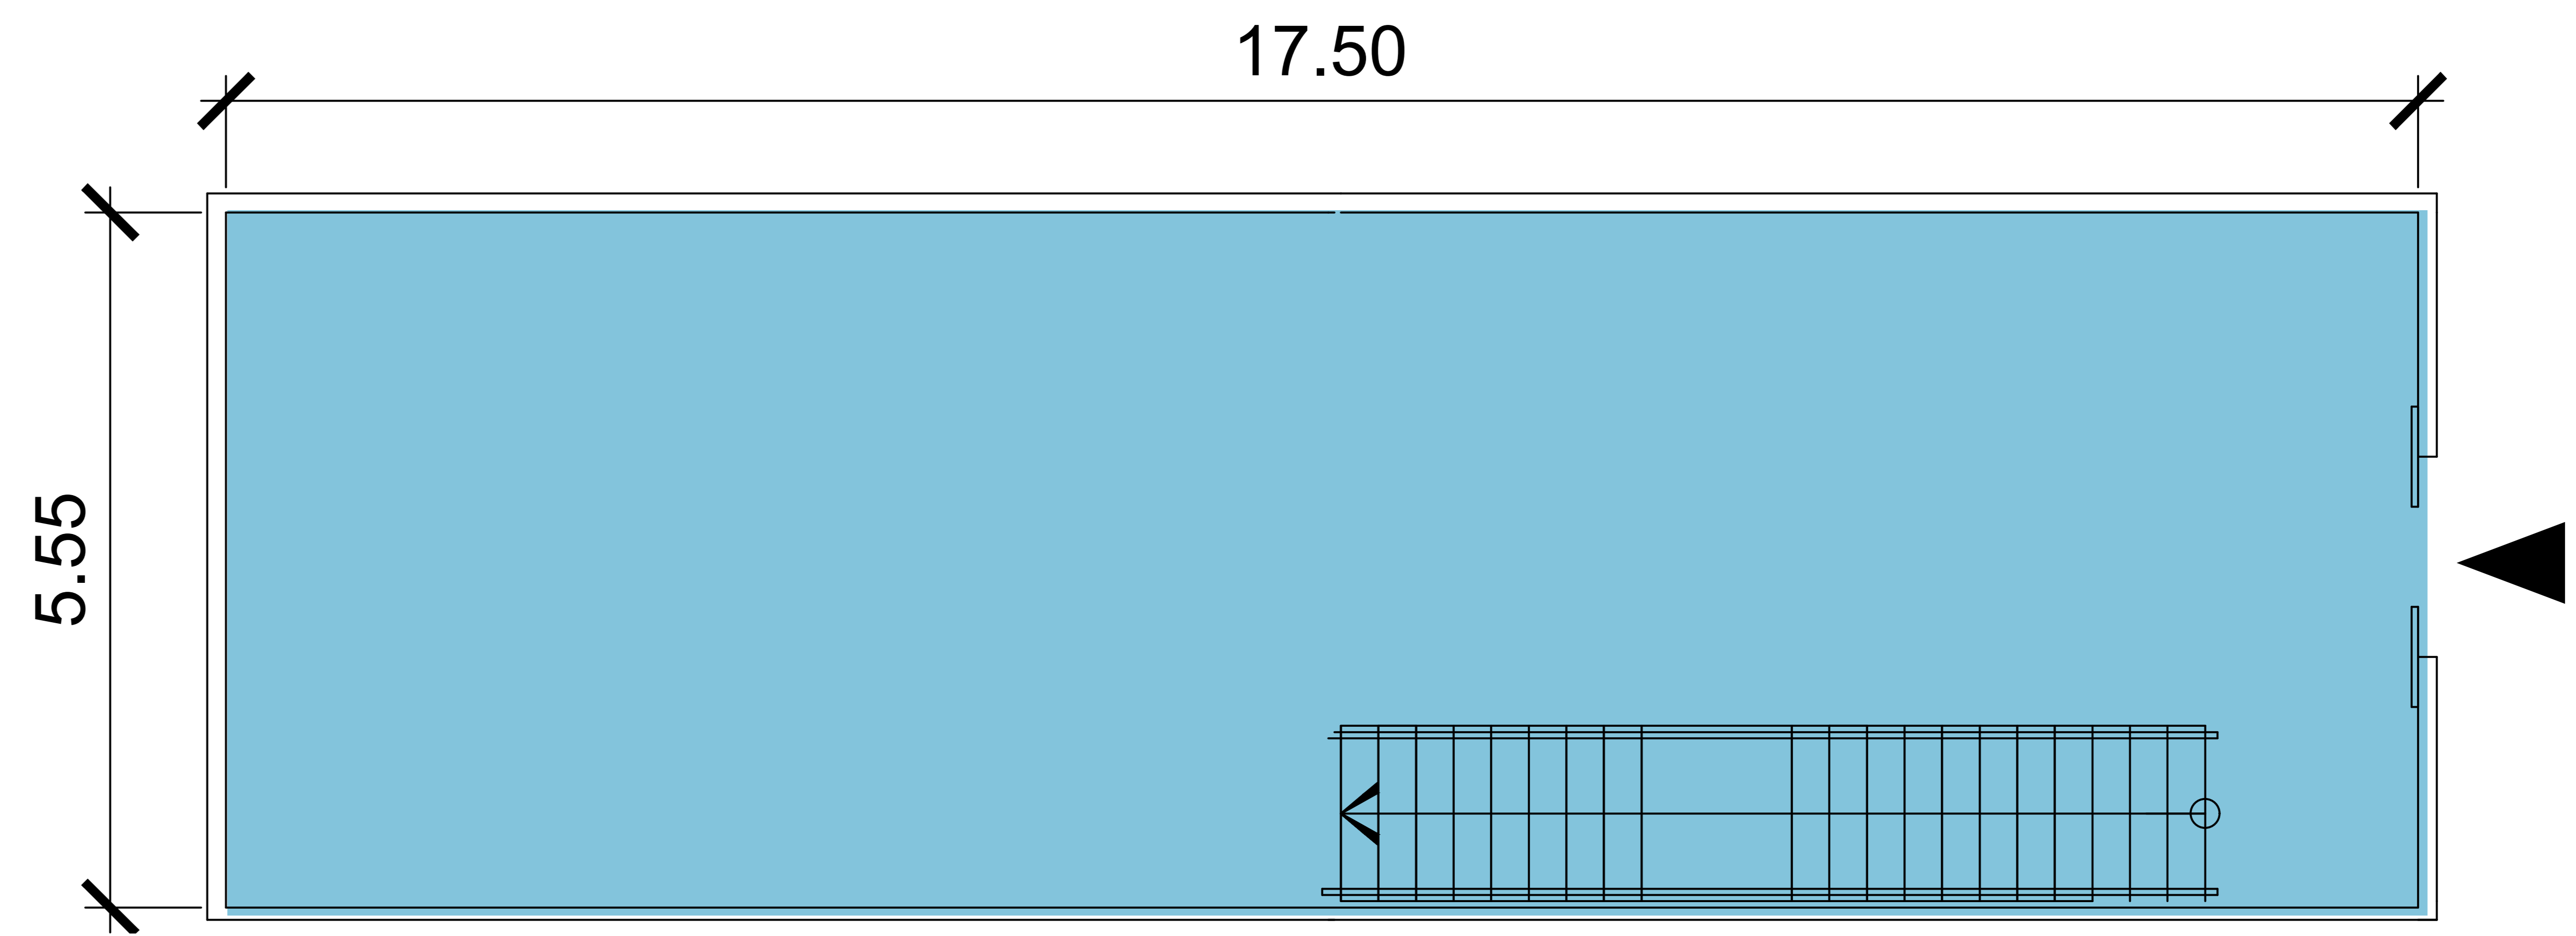

PLAZA CENTRAL  
COSTA VERDE

LOCAL

7

PLANTA BAJA  
100.29M<sup>2</sup>

MEZZANINE  
66.88M<sup>2</sup>

AREA TOTAL  
167.17M<sup>2</sup>

PLANTA BAJA

MEZZANINE

PLANOS NO A ESCALA. TODAS LAS DIMENSIONES ESTAN ESCRITOS EN METROS. LOS PLANES ESTAN SUJETOS A CAMBIOS.