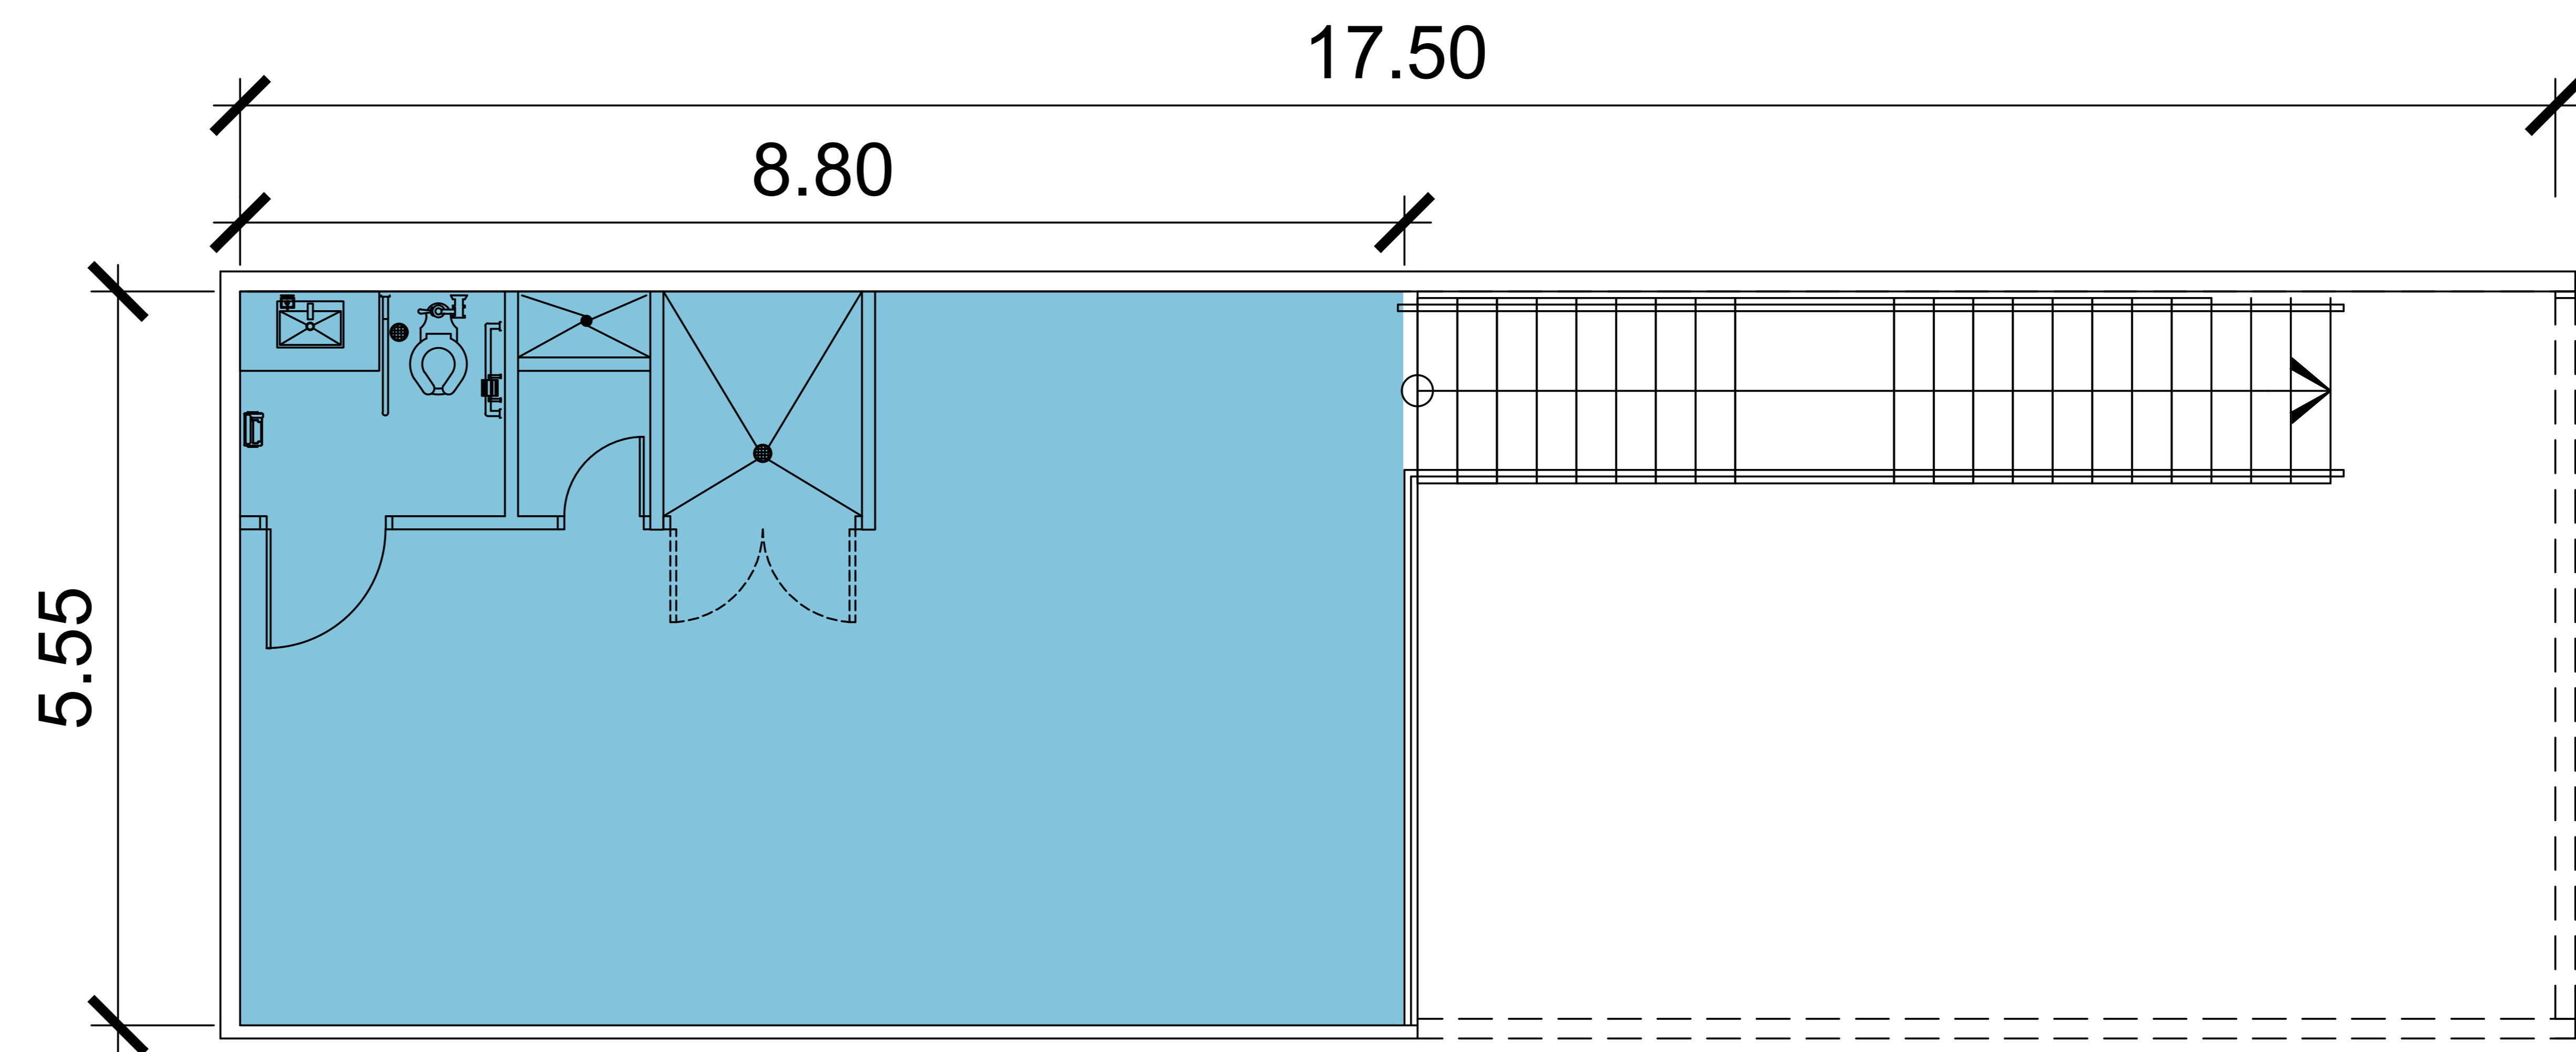

PLAZA CENTRAL
COSTA VERDE

LOCAL

8

PLANTA BAJA
100.29M²

MEZZANINE
66.88M²

AREA TOTAL
167.17M²

PLANTA BAJA

MEZZANINE

PLANOS NO A ESCALA. TODAS LAS DIMENSIONES ESTAN ESCRITOS EN METROS. LOS PLANES ESTAN SUJETOS A CAMBIOS.