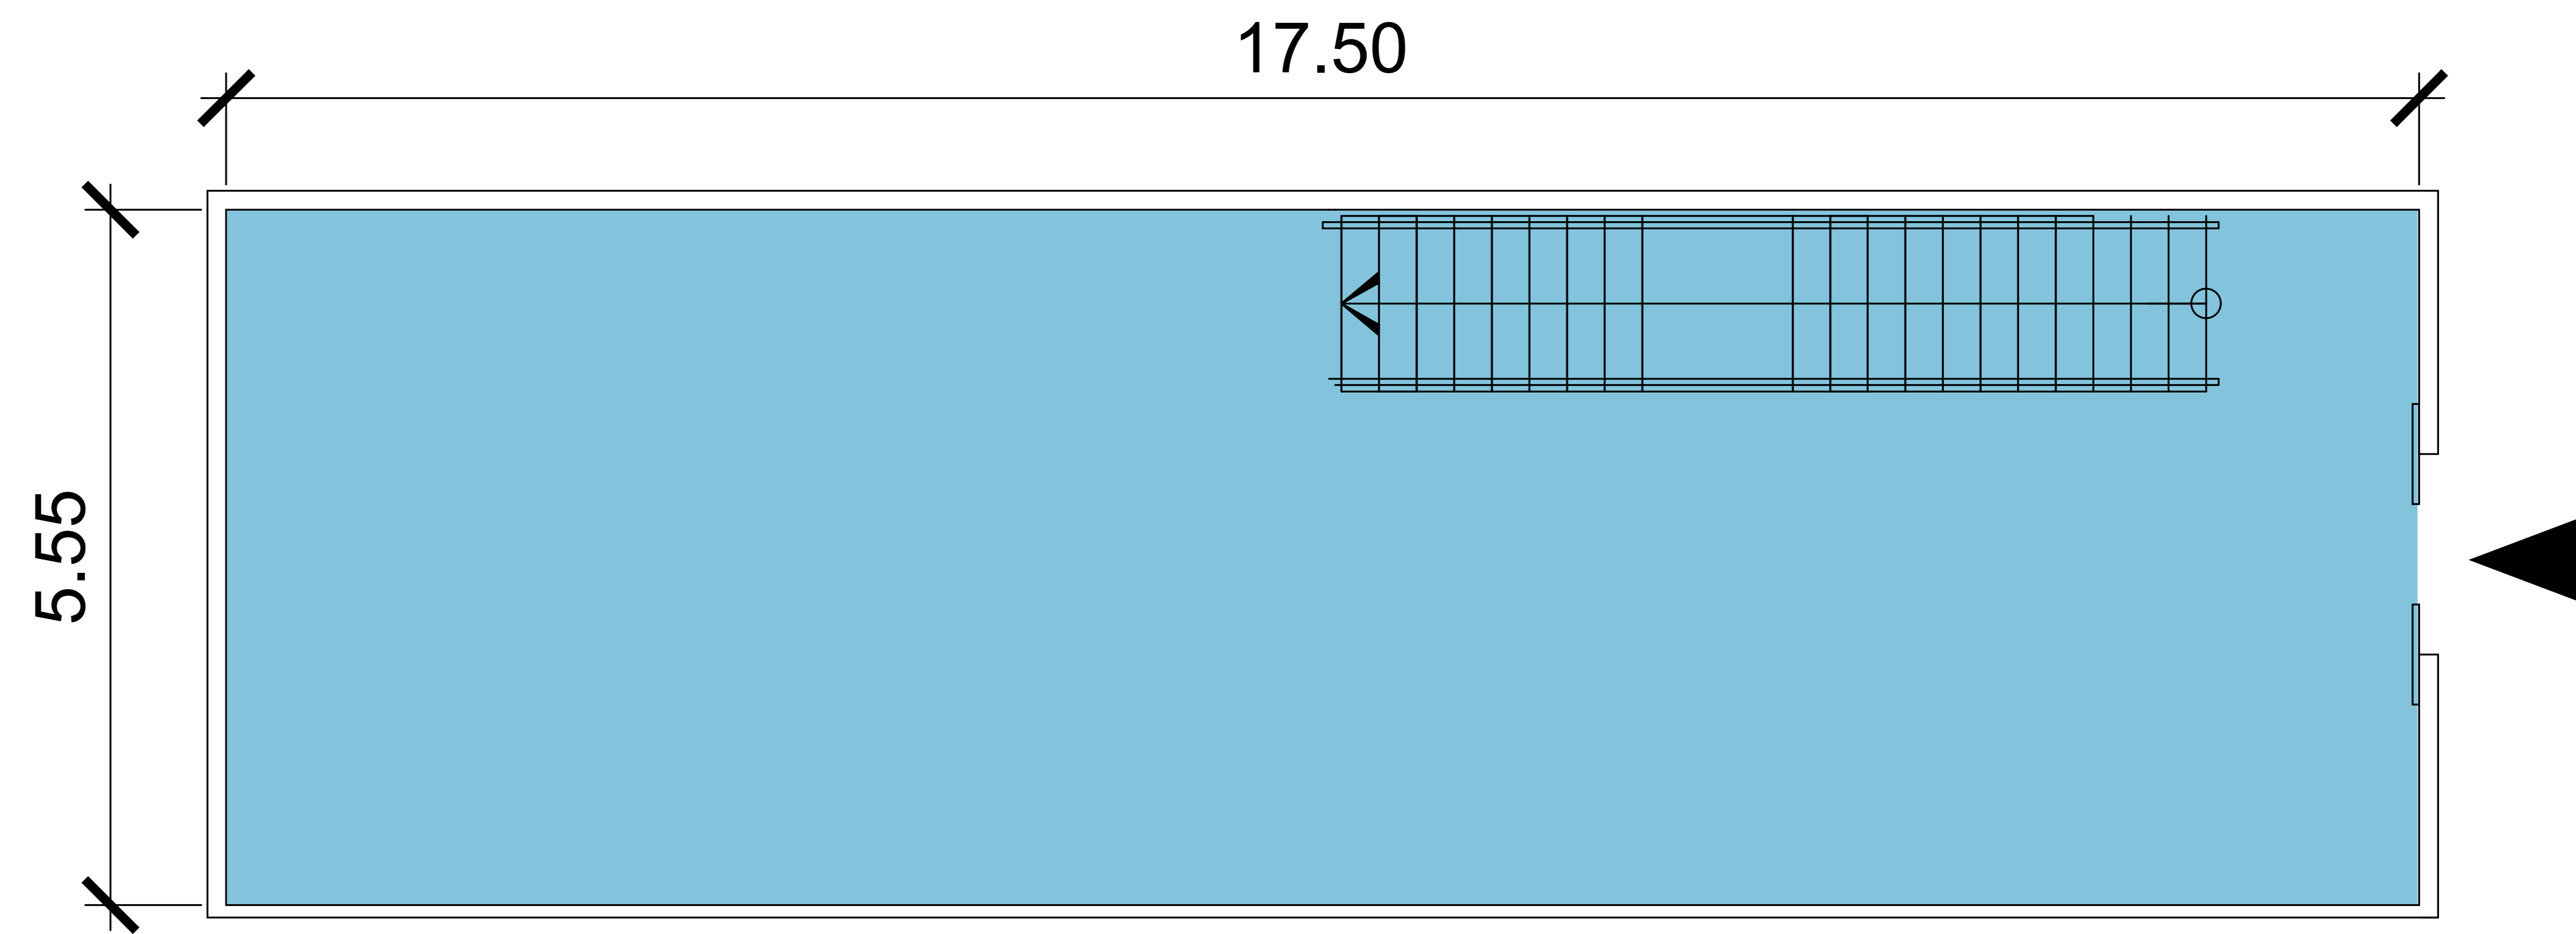

PLAZA CENTRAL
COSTA VERDE

LOCAL

8

PLANTA BAJA
100.29M²

MEZZANINE
66.88M²

AREA TOTAL
167.17M²

PLANTA BAJA

MEZZANINE

PLANOS NO A ESCALA. TODAS LAS DIMENSIONES ESTAN ESCRITOS EN METROS. LOS PLANES ESTAN SUJETOS A CAMBIOS.