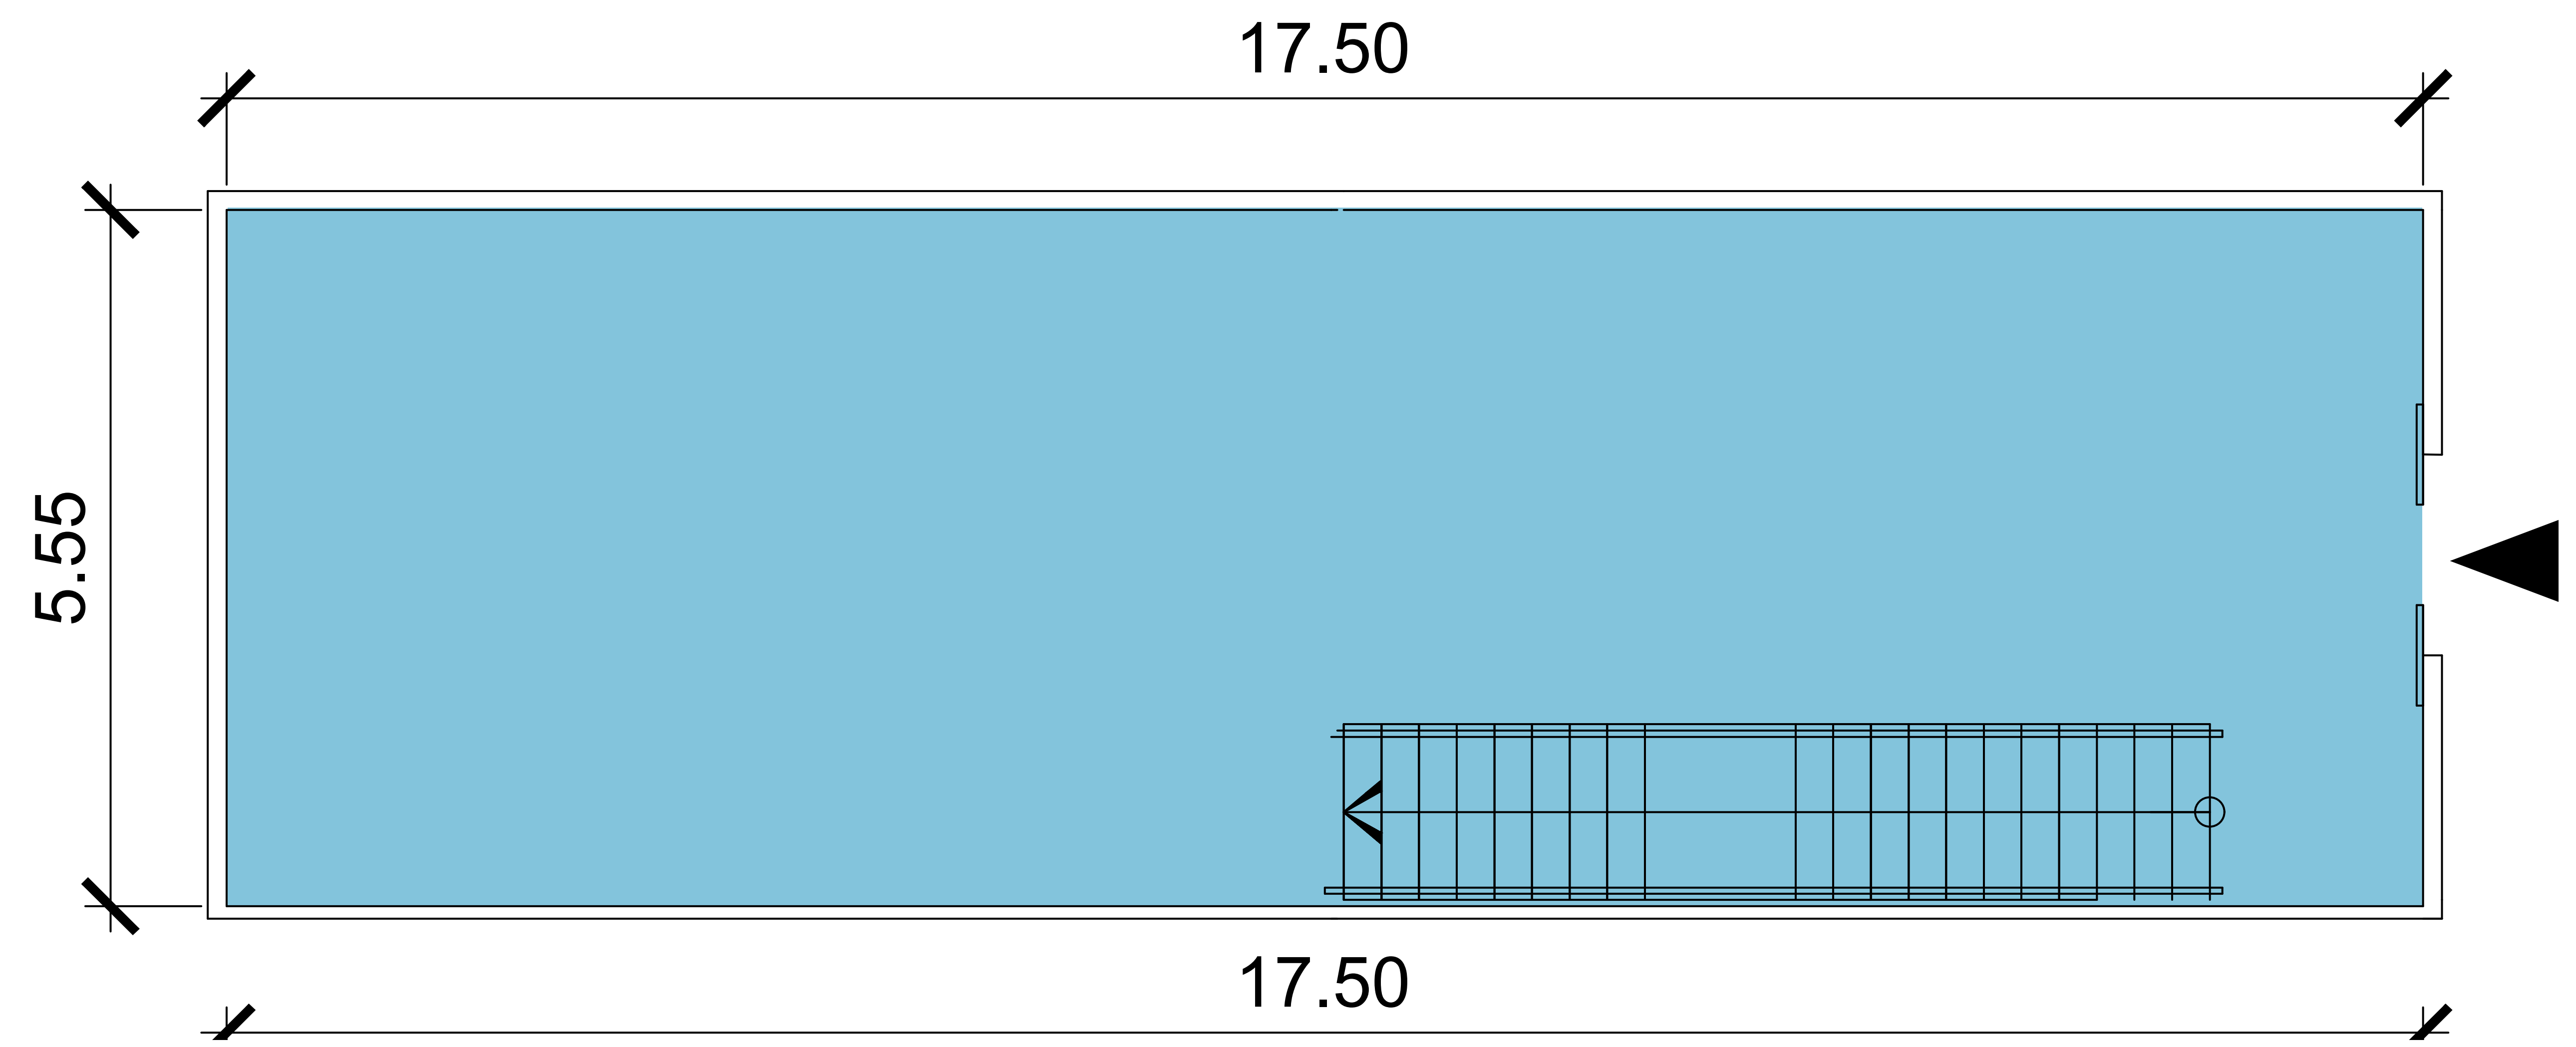

PLAZA CENTRAL
COSTA VERDE

LOCAL

9

PLANTA BAJA
100.29M²

MEZZANINE
66.88M²

AREA TOTAL
167.17M²

PLANTA BAJA

MEZZANINE

PLANOS NO A ESCALA. TODAS LAS DIMENSIONES ESTAN ESCRITOS EN METROS. LOS PLANES ESTAN SUJETOS A CAMBIOS.