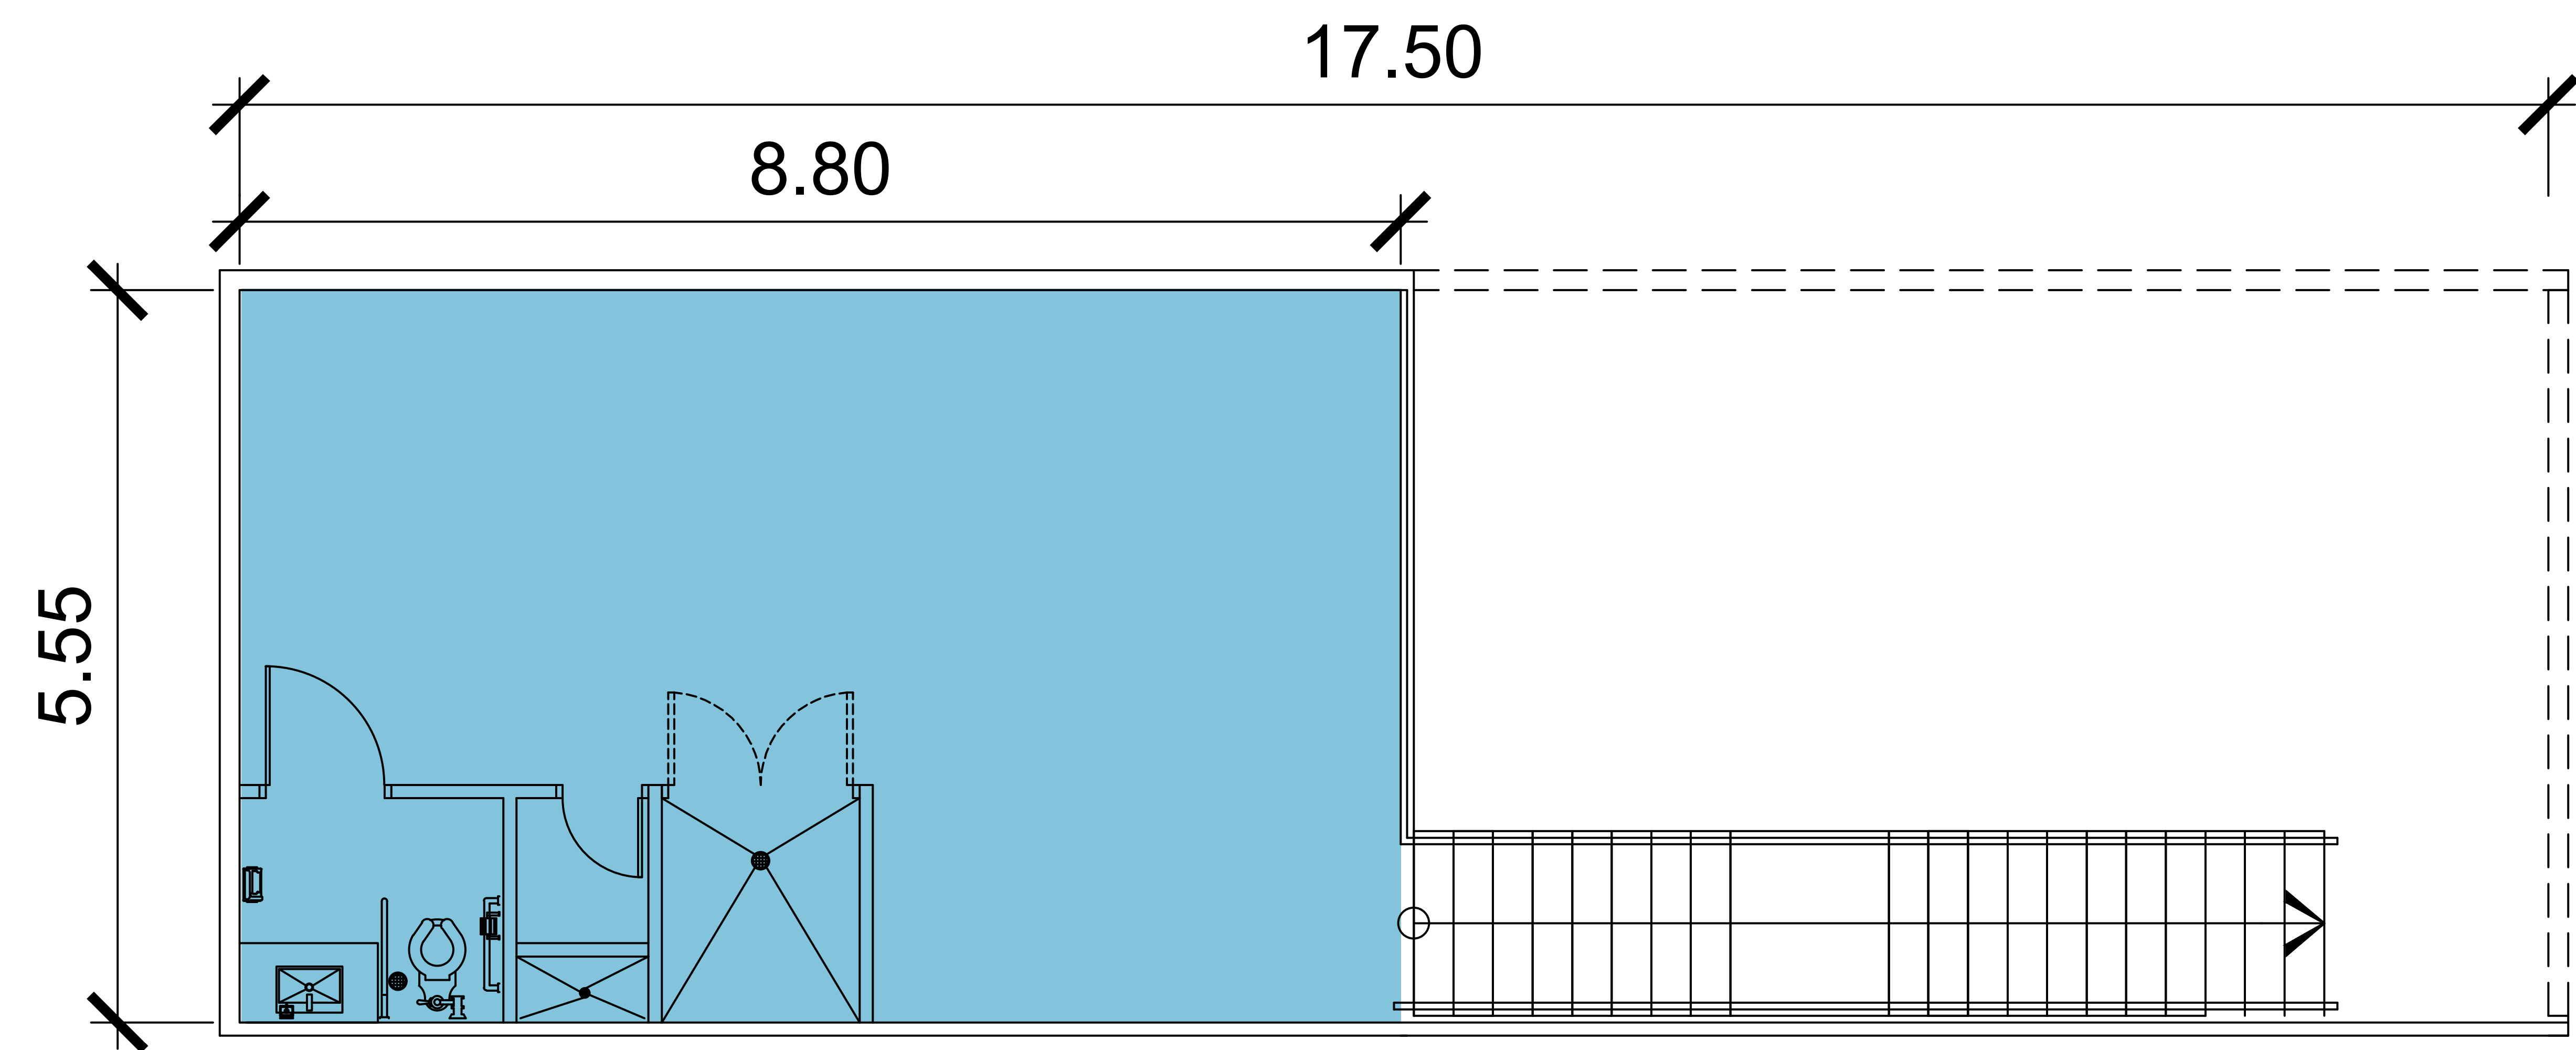

PLAZA CENTRAL
COSTA VERDE

LOCAL

9

PLANTA BAJA
100.29M²

MEZZANINE
66.88M²

AREA TOTAL
167.17M²

PLANTA BAJA

MEZZANINE

PLANOS NO A ESCALA. TODAS LAS DIMENSIONES ESTAN ESCRITOS EN METROS. LOS PLANES ESTAN SUJETOS A CAMBIOS.