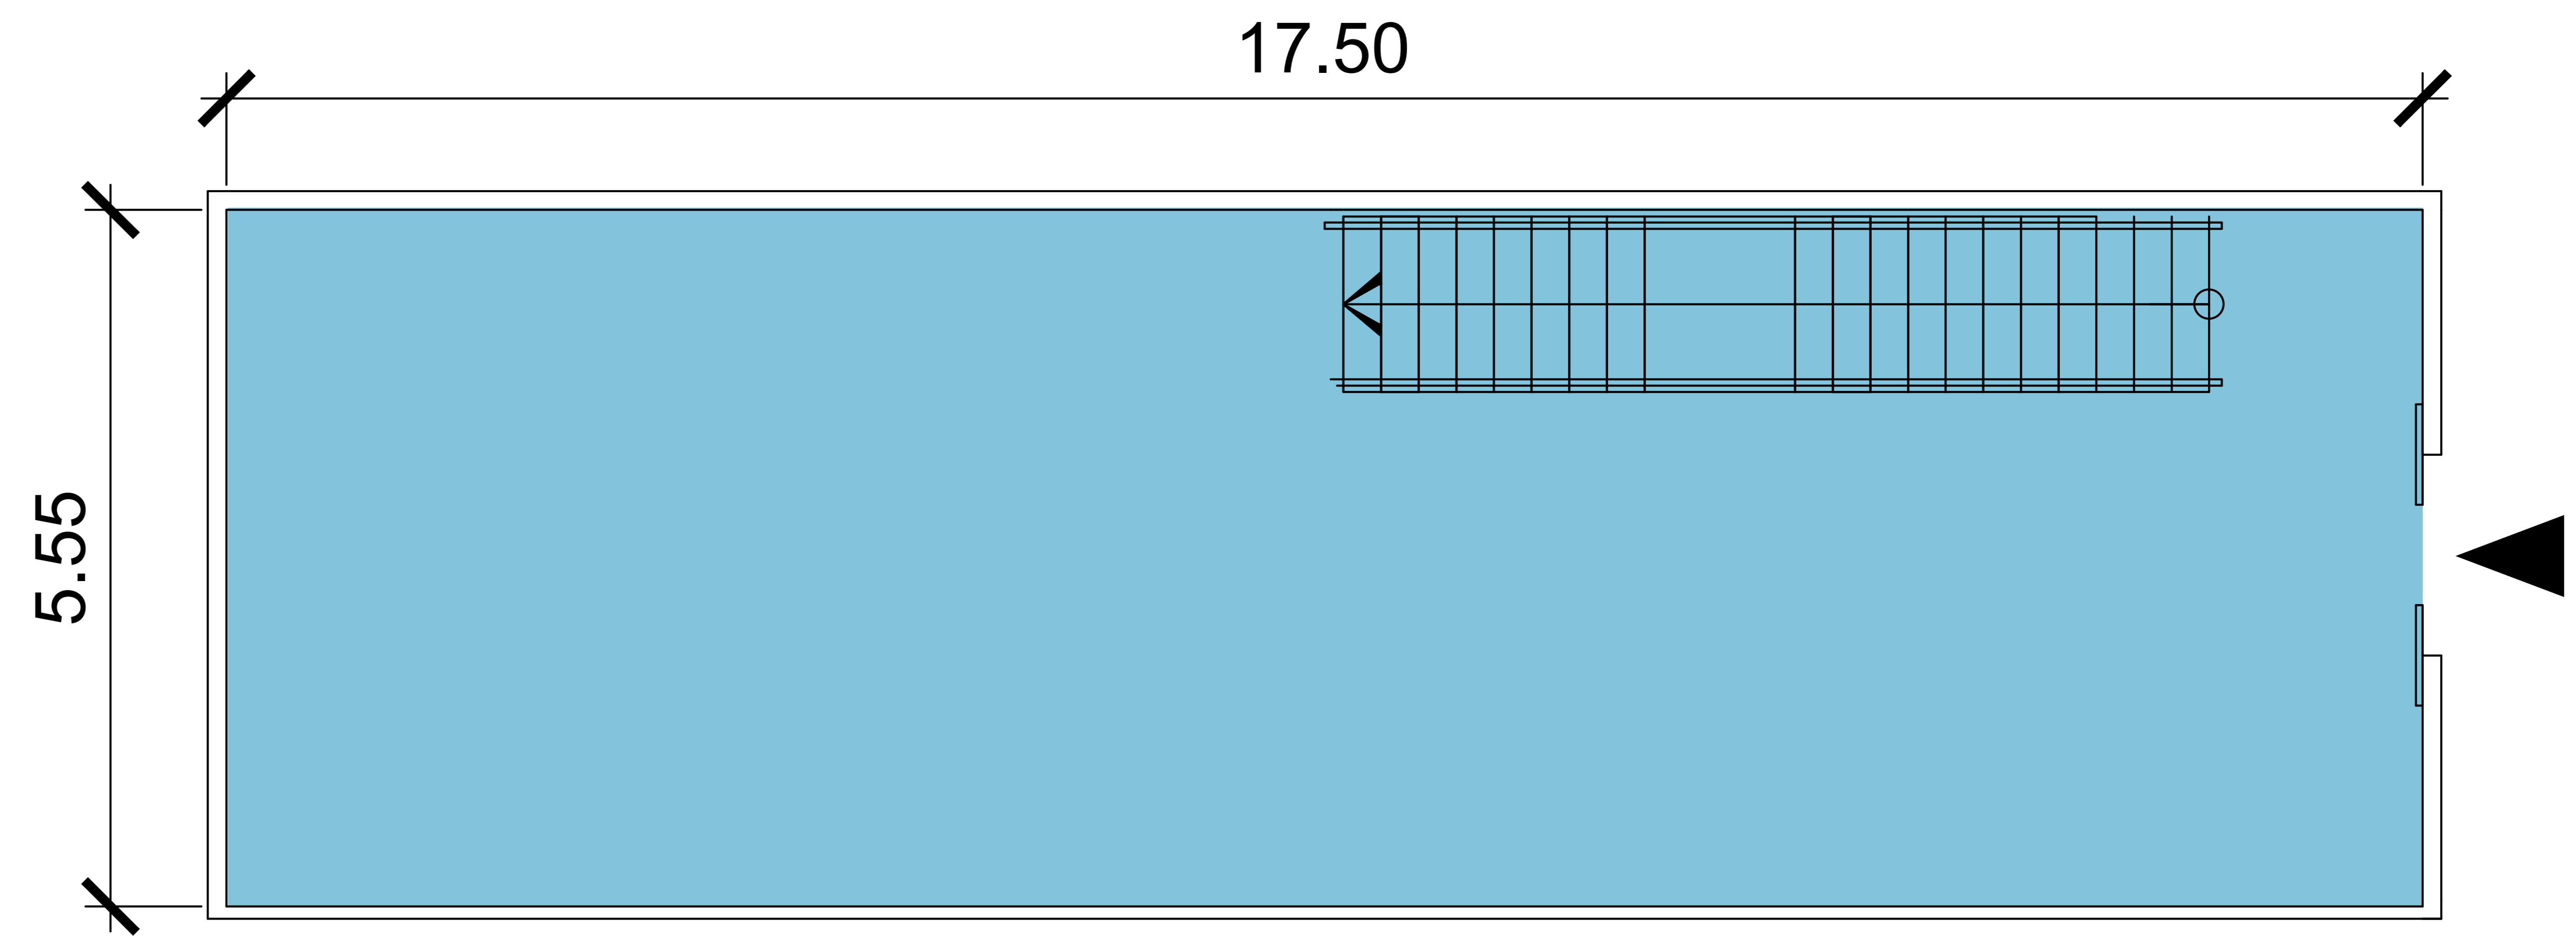

PLAZA CENTRAL
COSTA VERDE

LOCAL
10

PLANTA BAJA
101.60M²

MEZZANINE
67.64M²

AREA TOTAL
169.24M²

PLANTA BAJA

MEZZANINE

PLANOS NO A ESCALA. TODAS LAS DIMENSIONES ESTAN ESCRITOS EN METROS. LOS PLANES ESTAN SUJETOS A CAMBIOS.