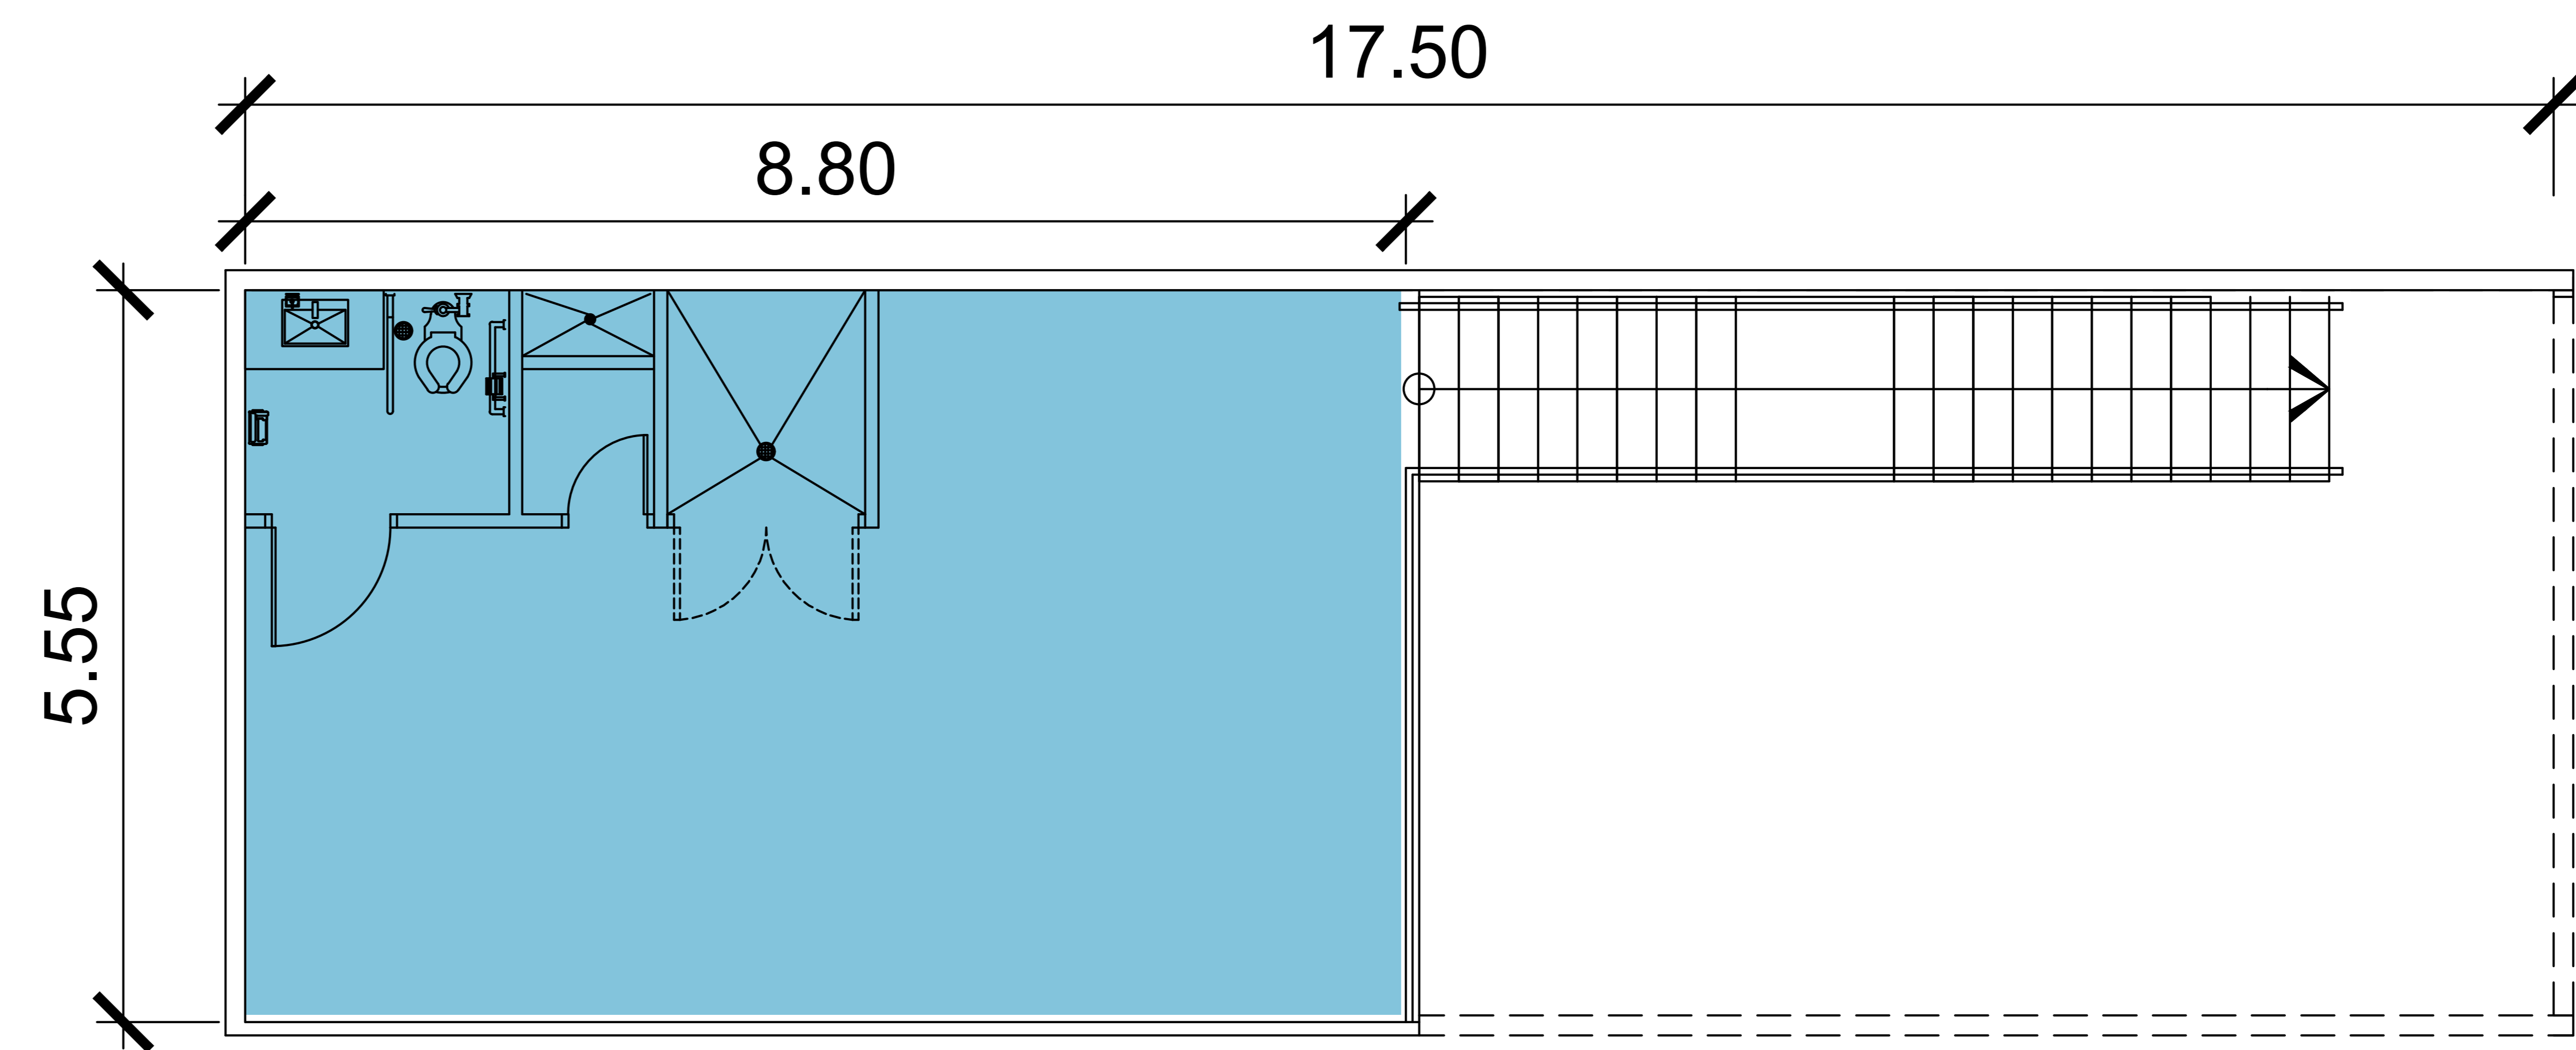

PLAZA CENTRAL
COSTA VERDE

LOCAL
10

PLANTA BAJA
101.60M²

MEZZANINE
67.64M²

AREA TOTAL
169.24M²

PLANTA BAJA

MEZZANINE

PLANOS NO A ESCALA. TODAS LAS DIMENSIONES ESTAN ESCRITOS EN METROS. LOS PLANES ESTAN SUJETOS A CAMBIOS.