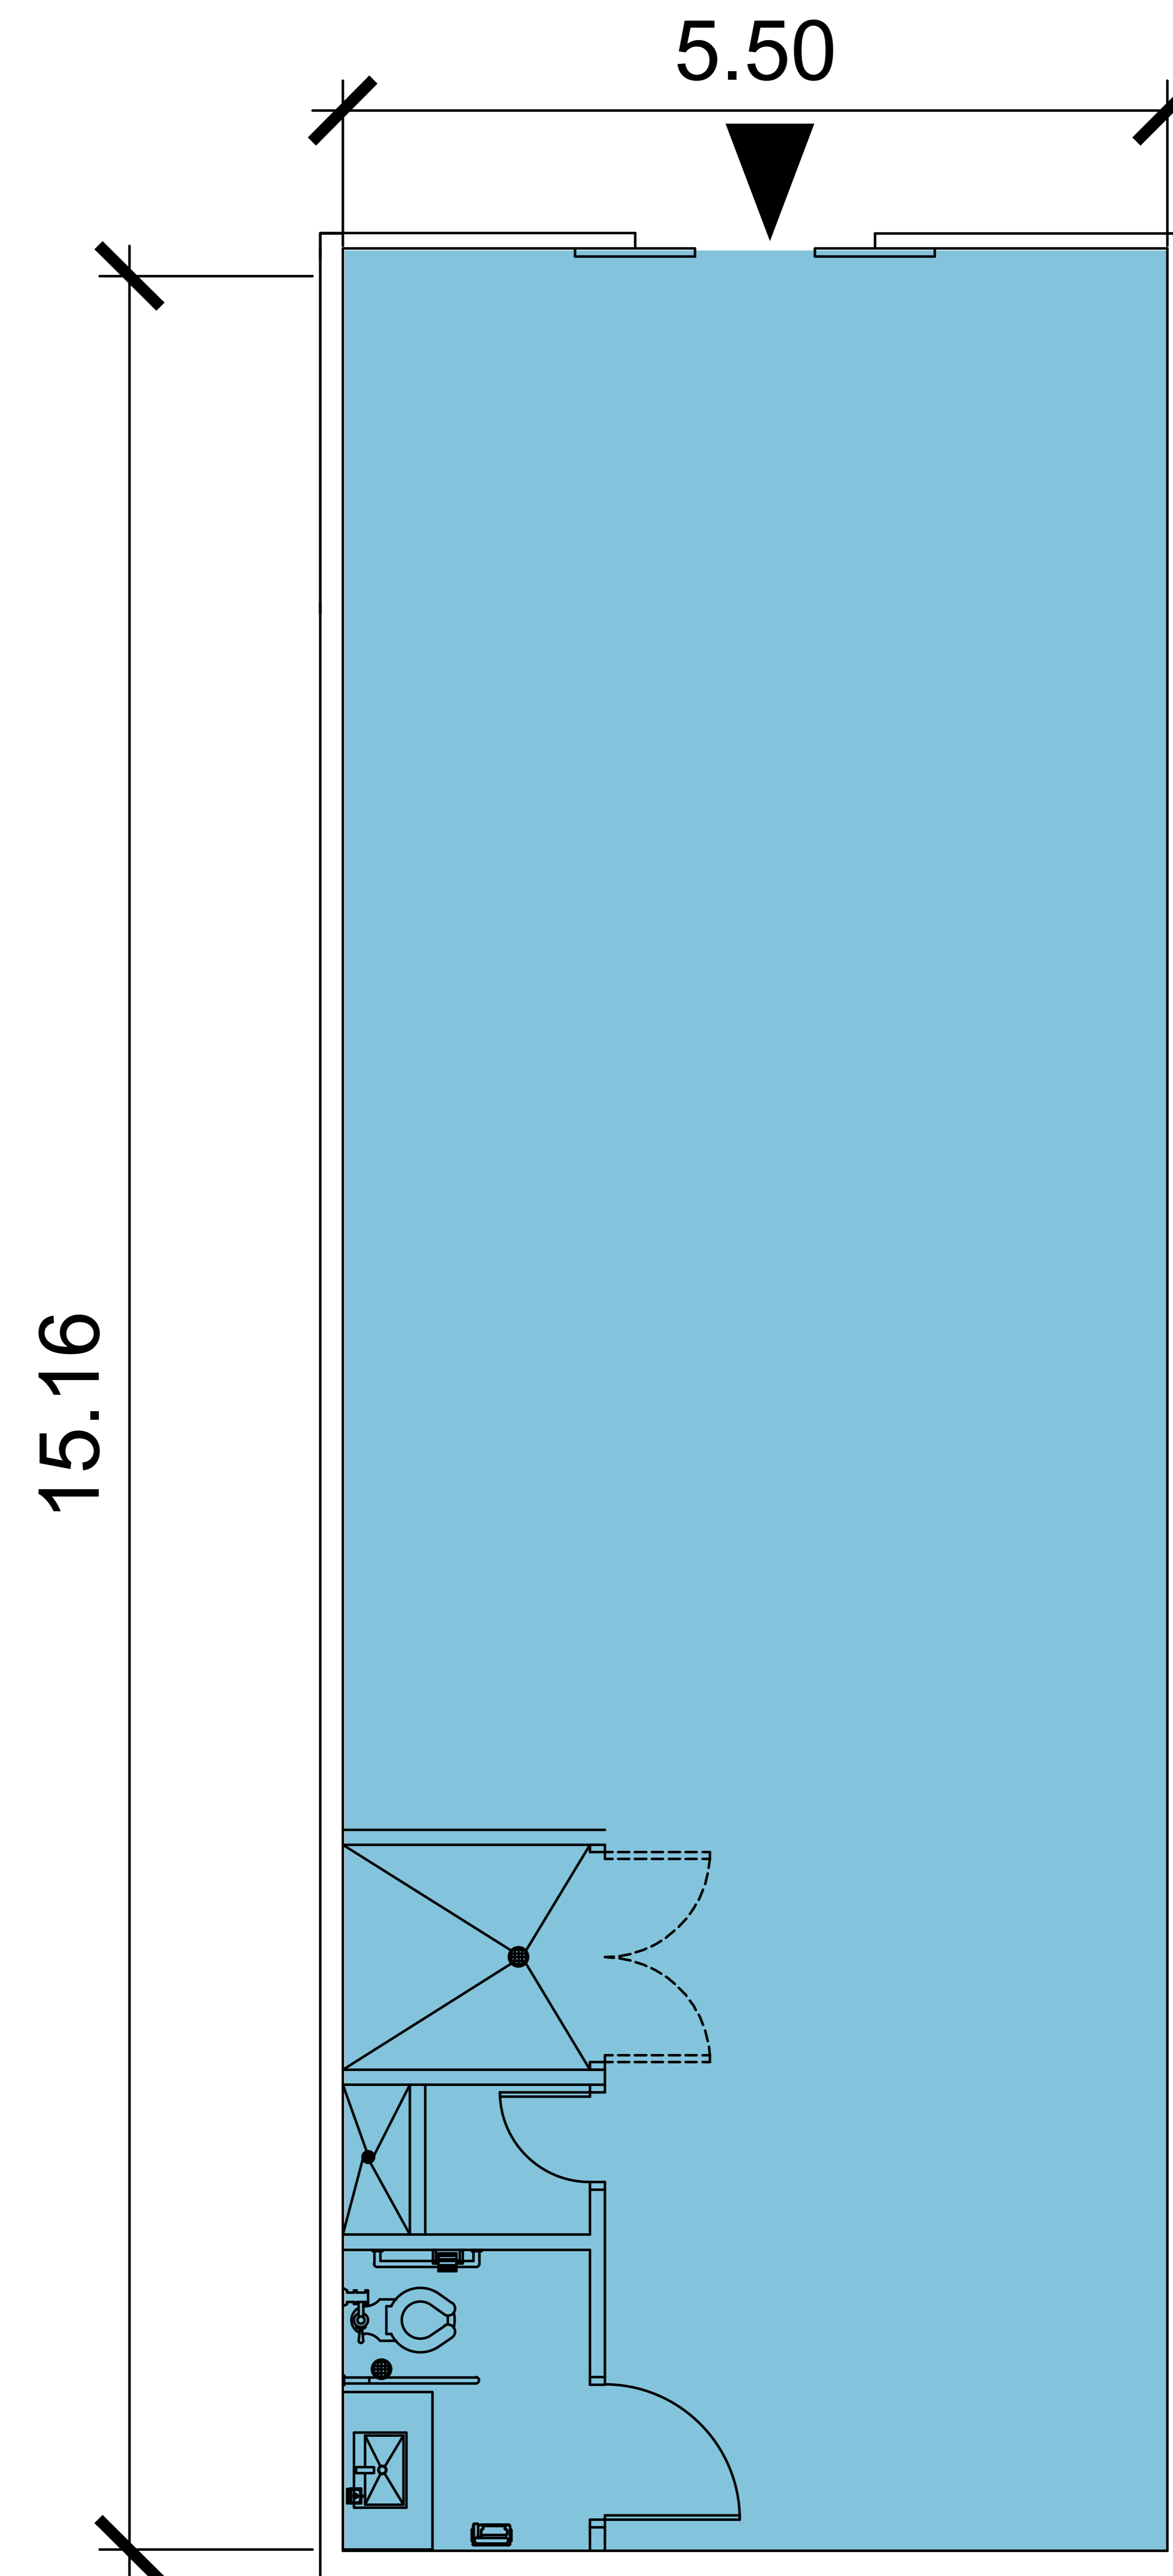

PLAZA CENTRAL
COSTA VERDE

LOCAL
12

PLANTA BAJA
97.51M²

AREA TOTAL
97.51M²

PLANOS NO A ESCALA. TODAS LAS DIMENSIONES ESTAN ESCRITOS EN METROS. LOS PLANES ESTAN SUJETOS A CAMBIOS.