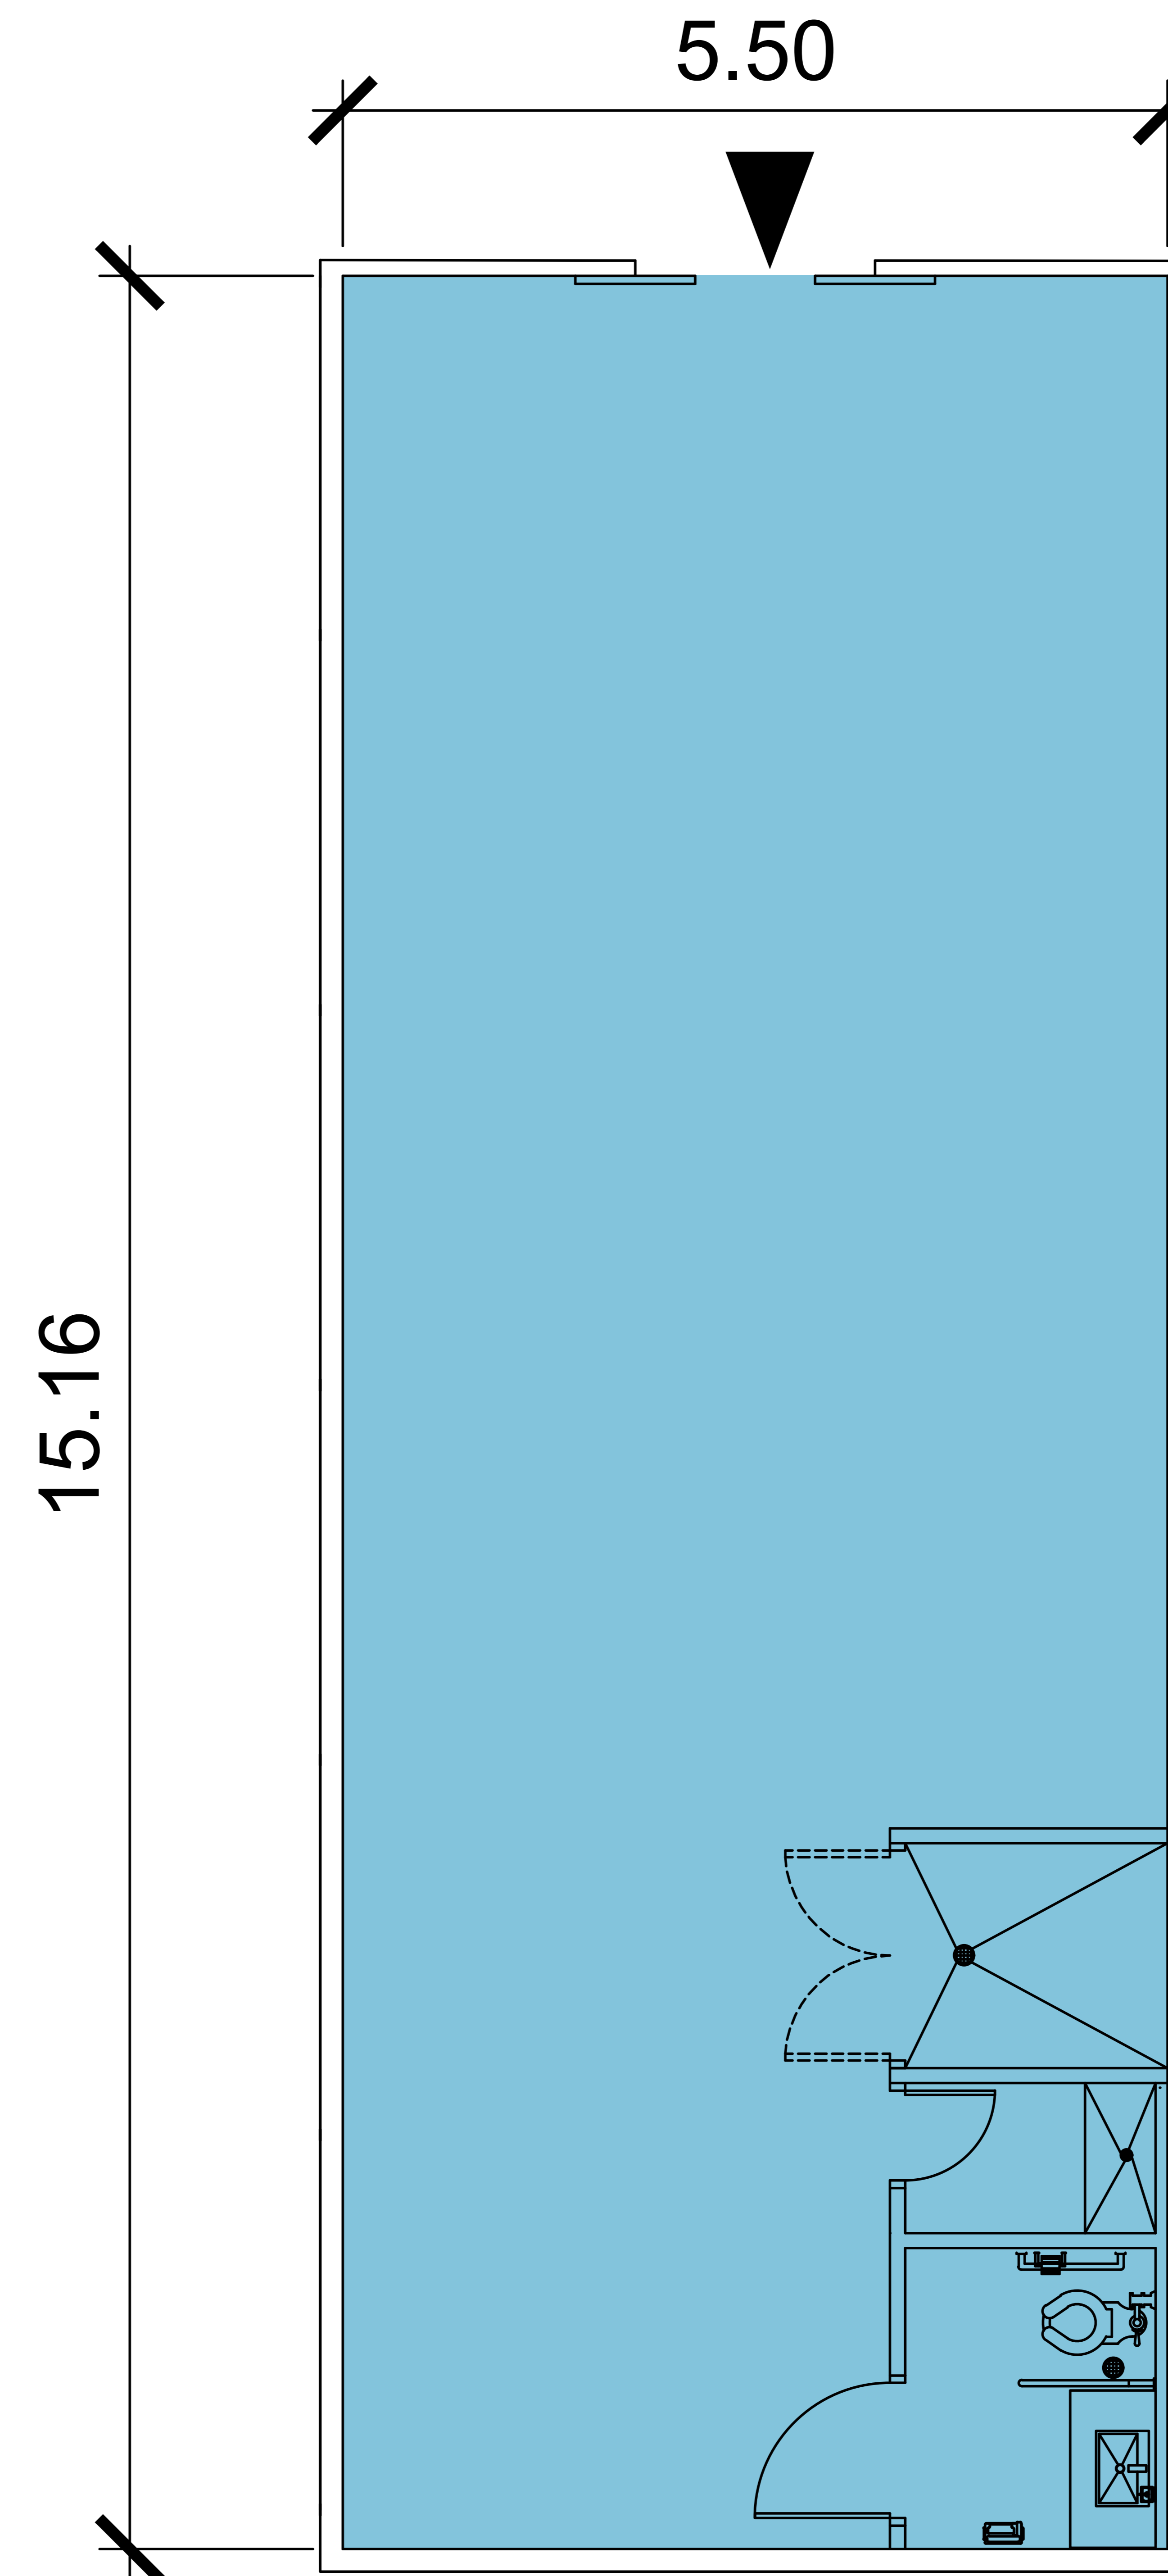

PLAZA CENTRAL  
COSTA VERDE

LOCAL  
13

PLANTA BAJA  
97.51M<sup>2</sup>

AREA TOTAL  
97.51M<sup>2</sup>

PLANOS NO A ESCALA. TODAS LAS DIMENSIONES ESTAN ESCRITOS EN METROS. LOS PLANES ESTAN SUJETOS A CAMBIOS.