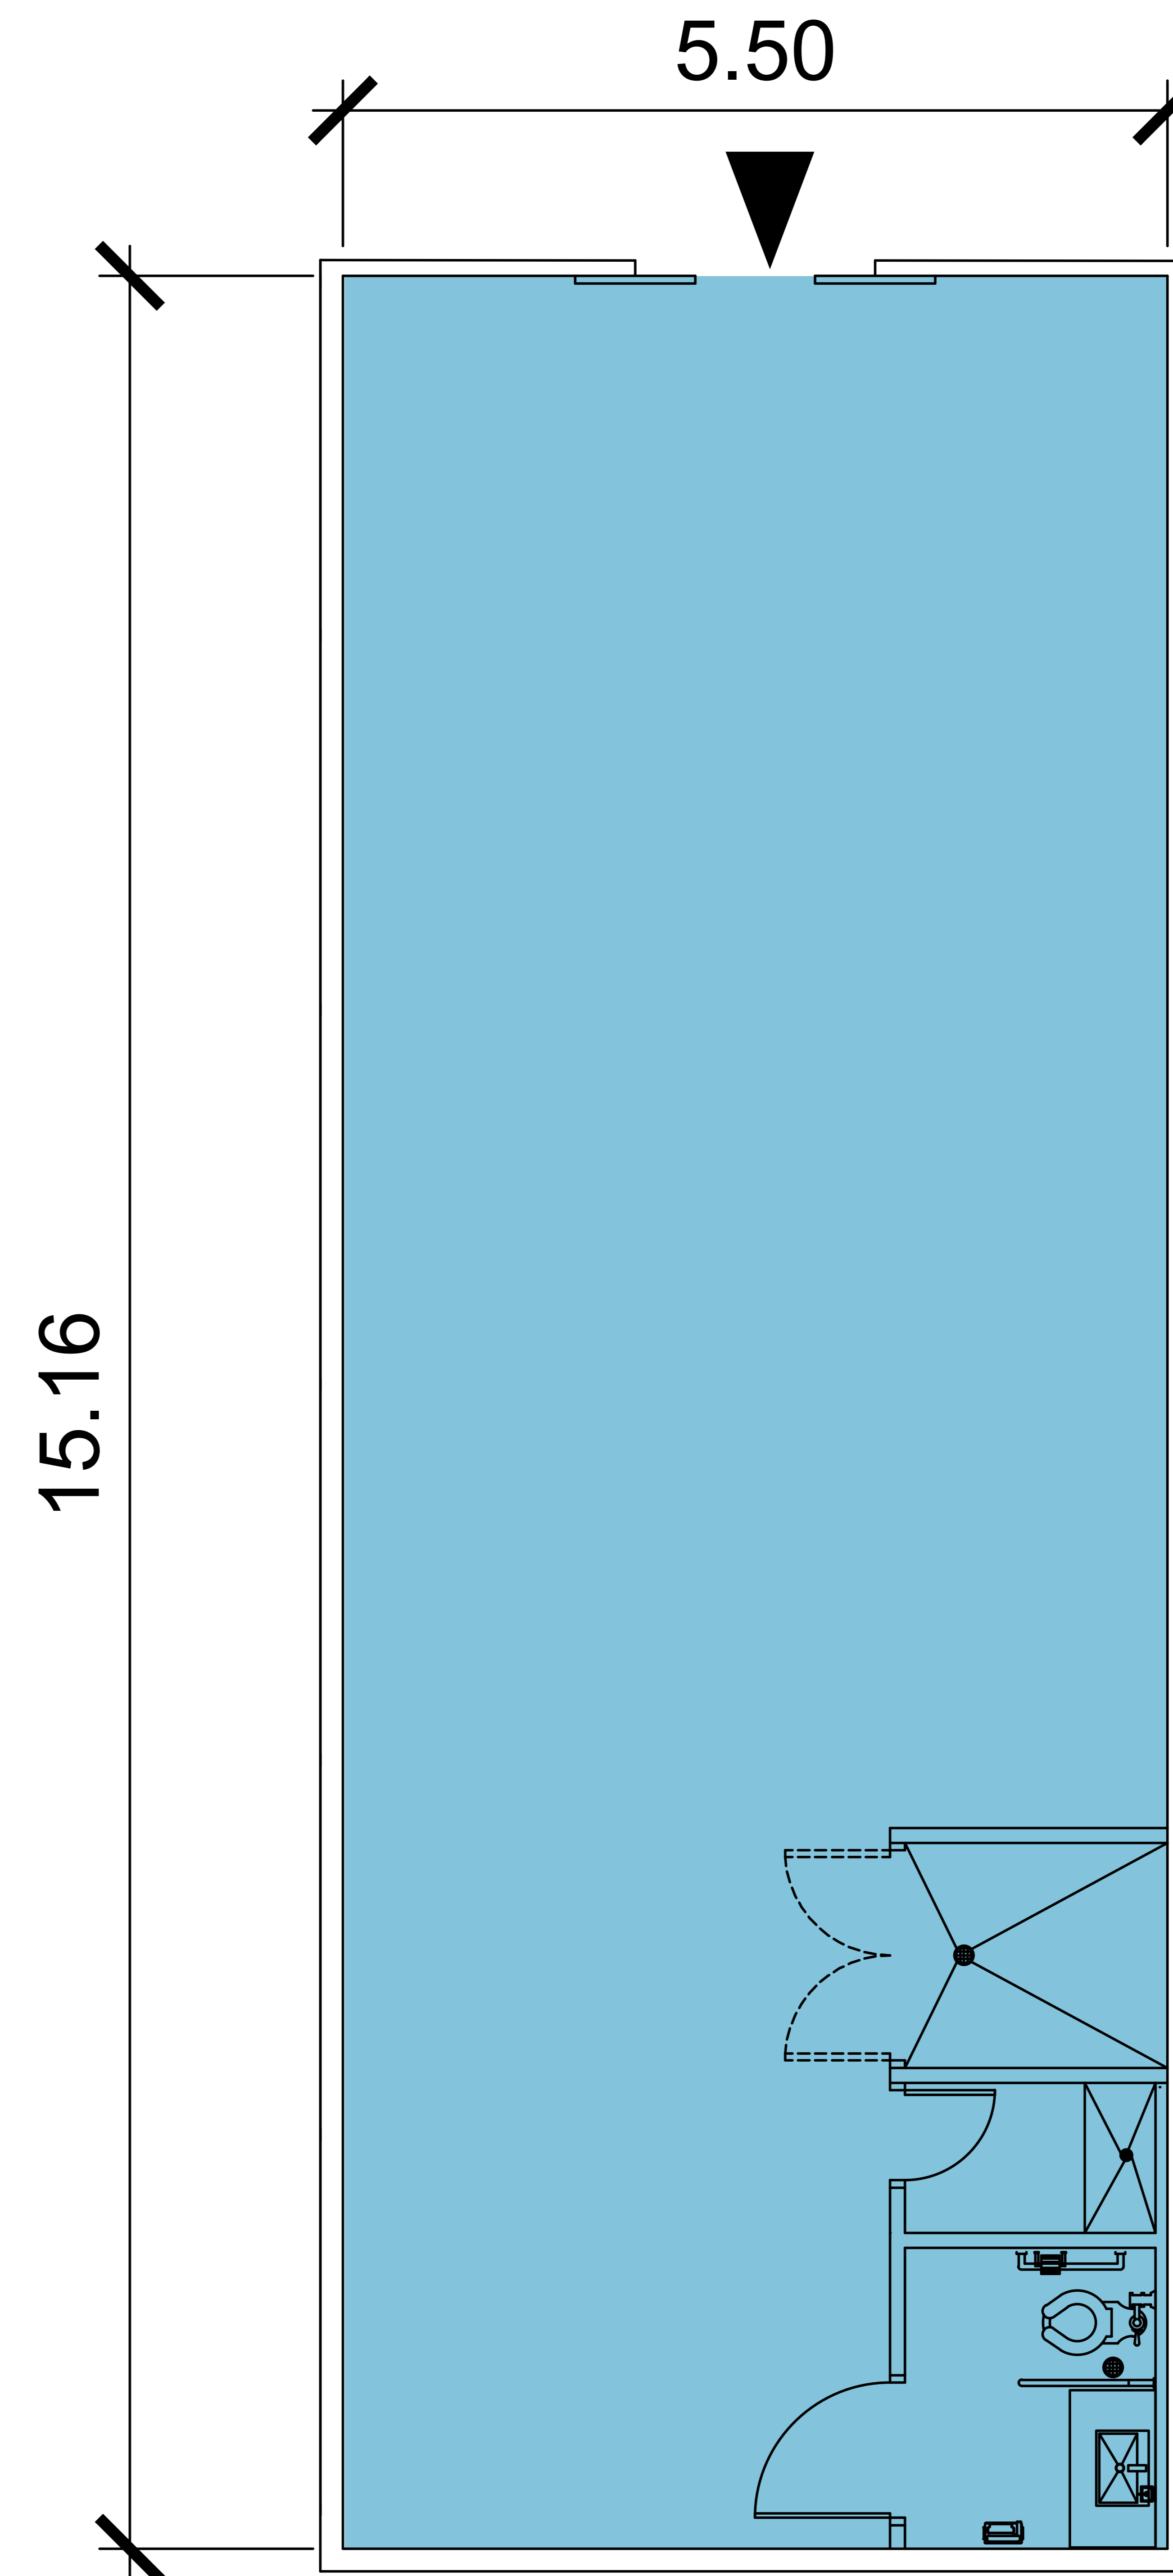

PLAZA CENTRAL
COSTA VERDE

LOCAL
15

PLANTA BAJA
97.51M²

AREA TOTAL
97.51M²

PLANOS NO A ESCALA. TODAS LAS DIMENSIONES ESTAN ESCRITOS EN METROS. LOS PLANES ESTAN SUJETOS A CAMBIOS.