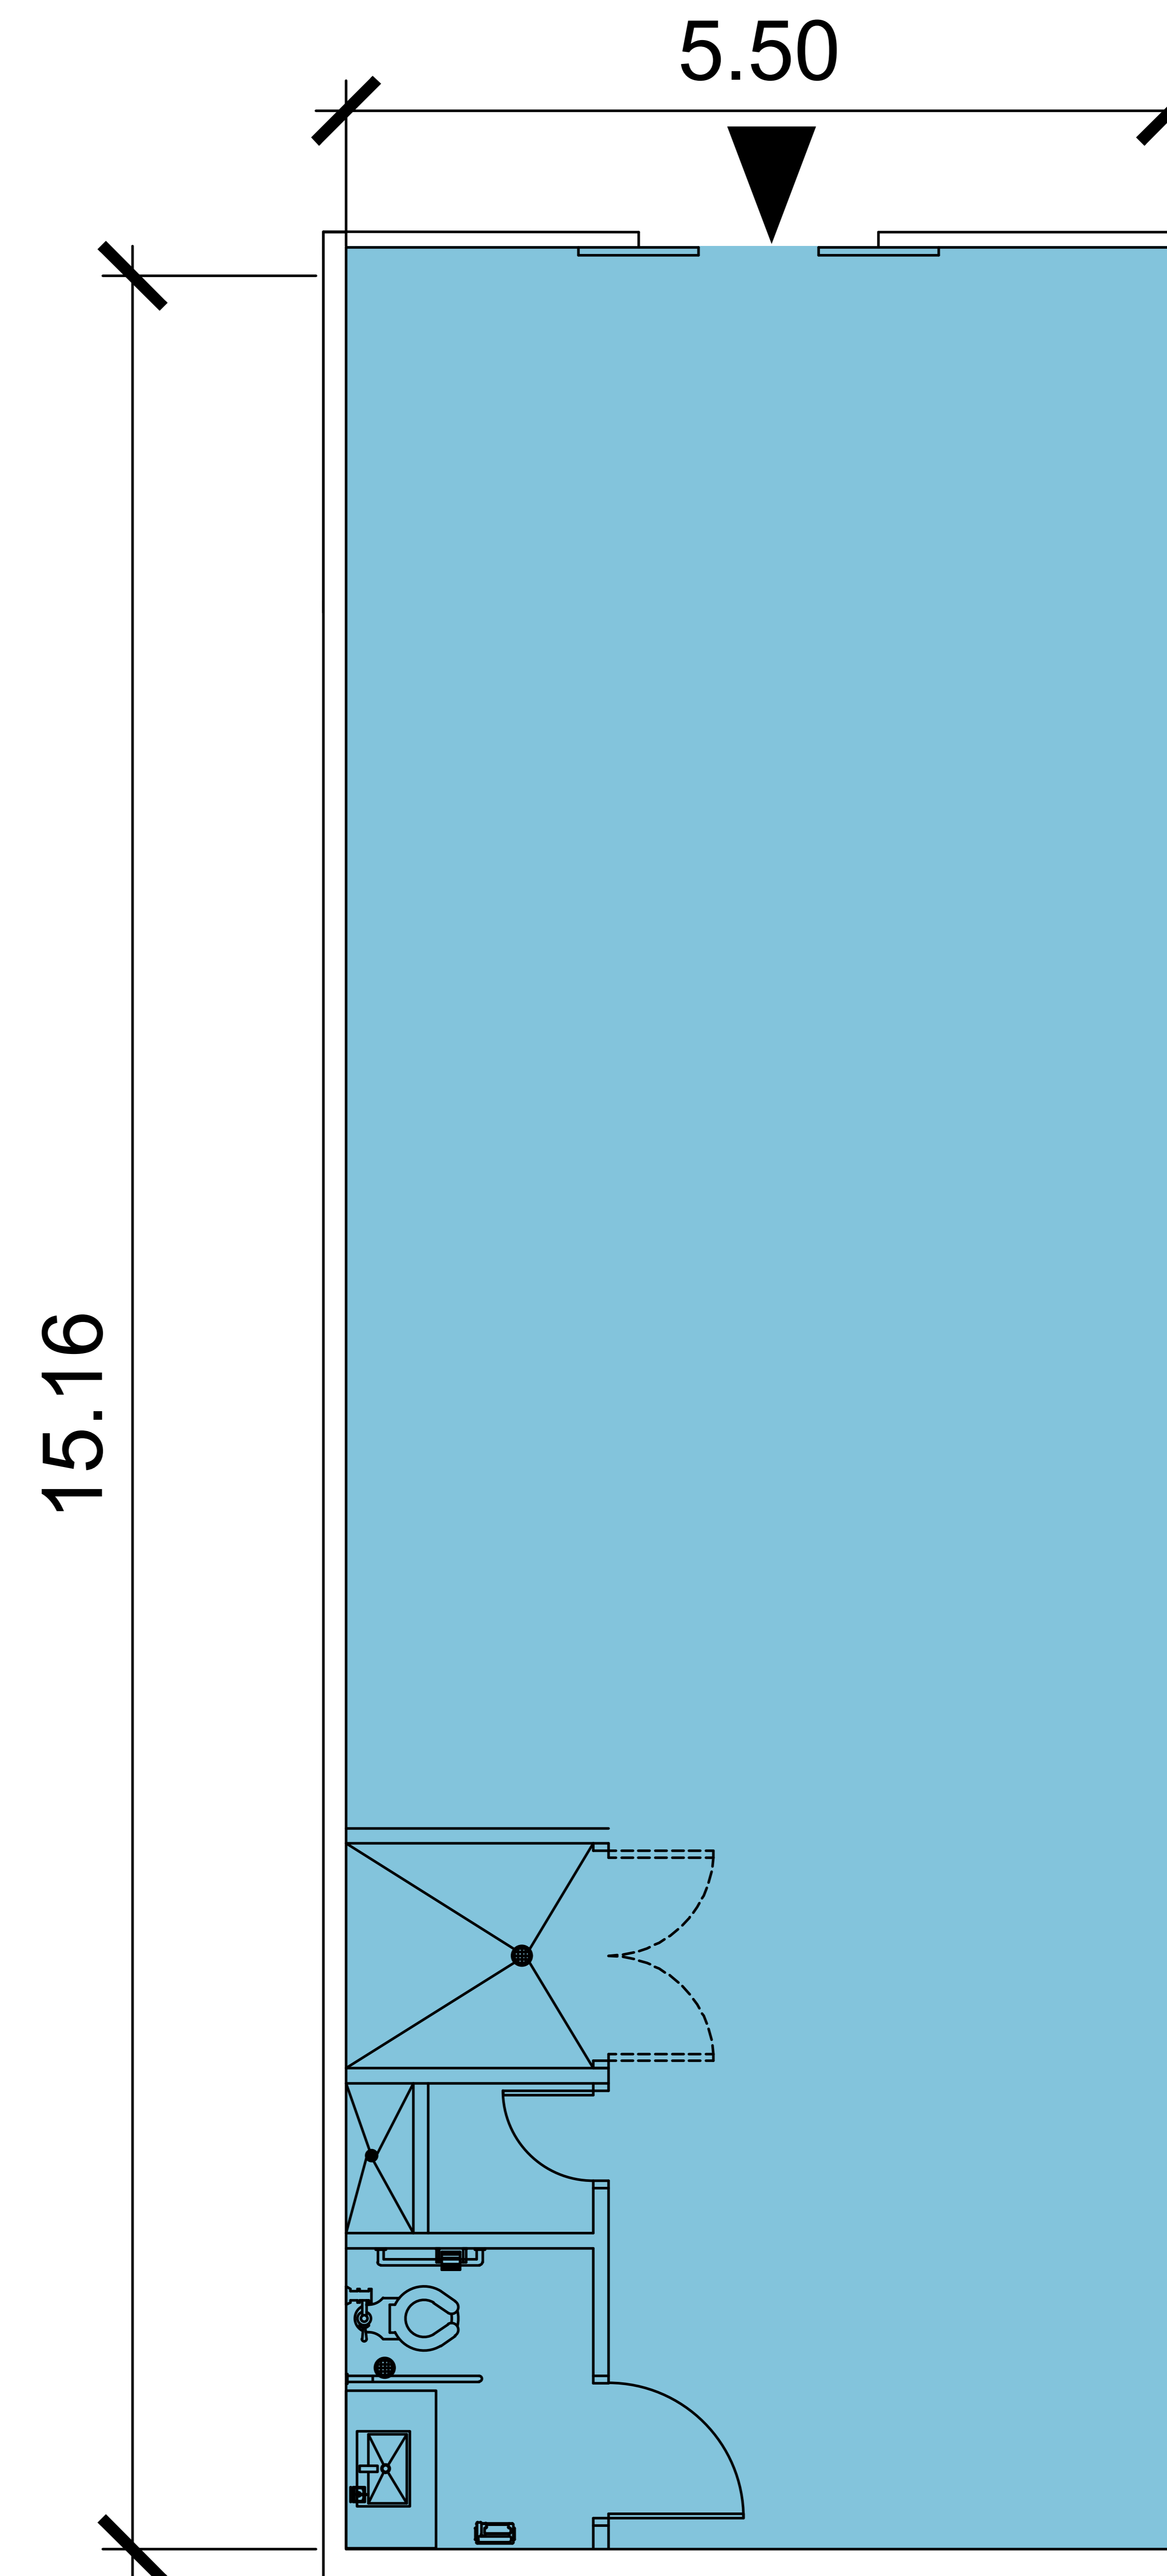

PLAZA CENTRAL
COSTA VERDE

LOCAL
16

PLANTA BAJA
97.51M²

AREA TOTAL
97.51M²

PLANOS NO A ESCALA. TODAS LAS DIMENSIONES ESTAN ESCRITOS EN METROS. LOS PLANES ESTAN SUJETOS A CAMBIOS.