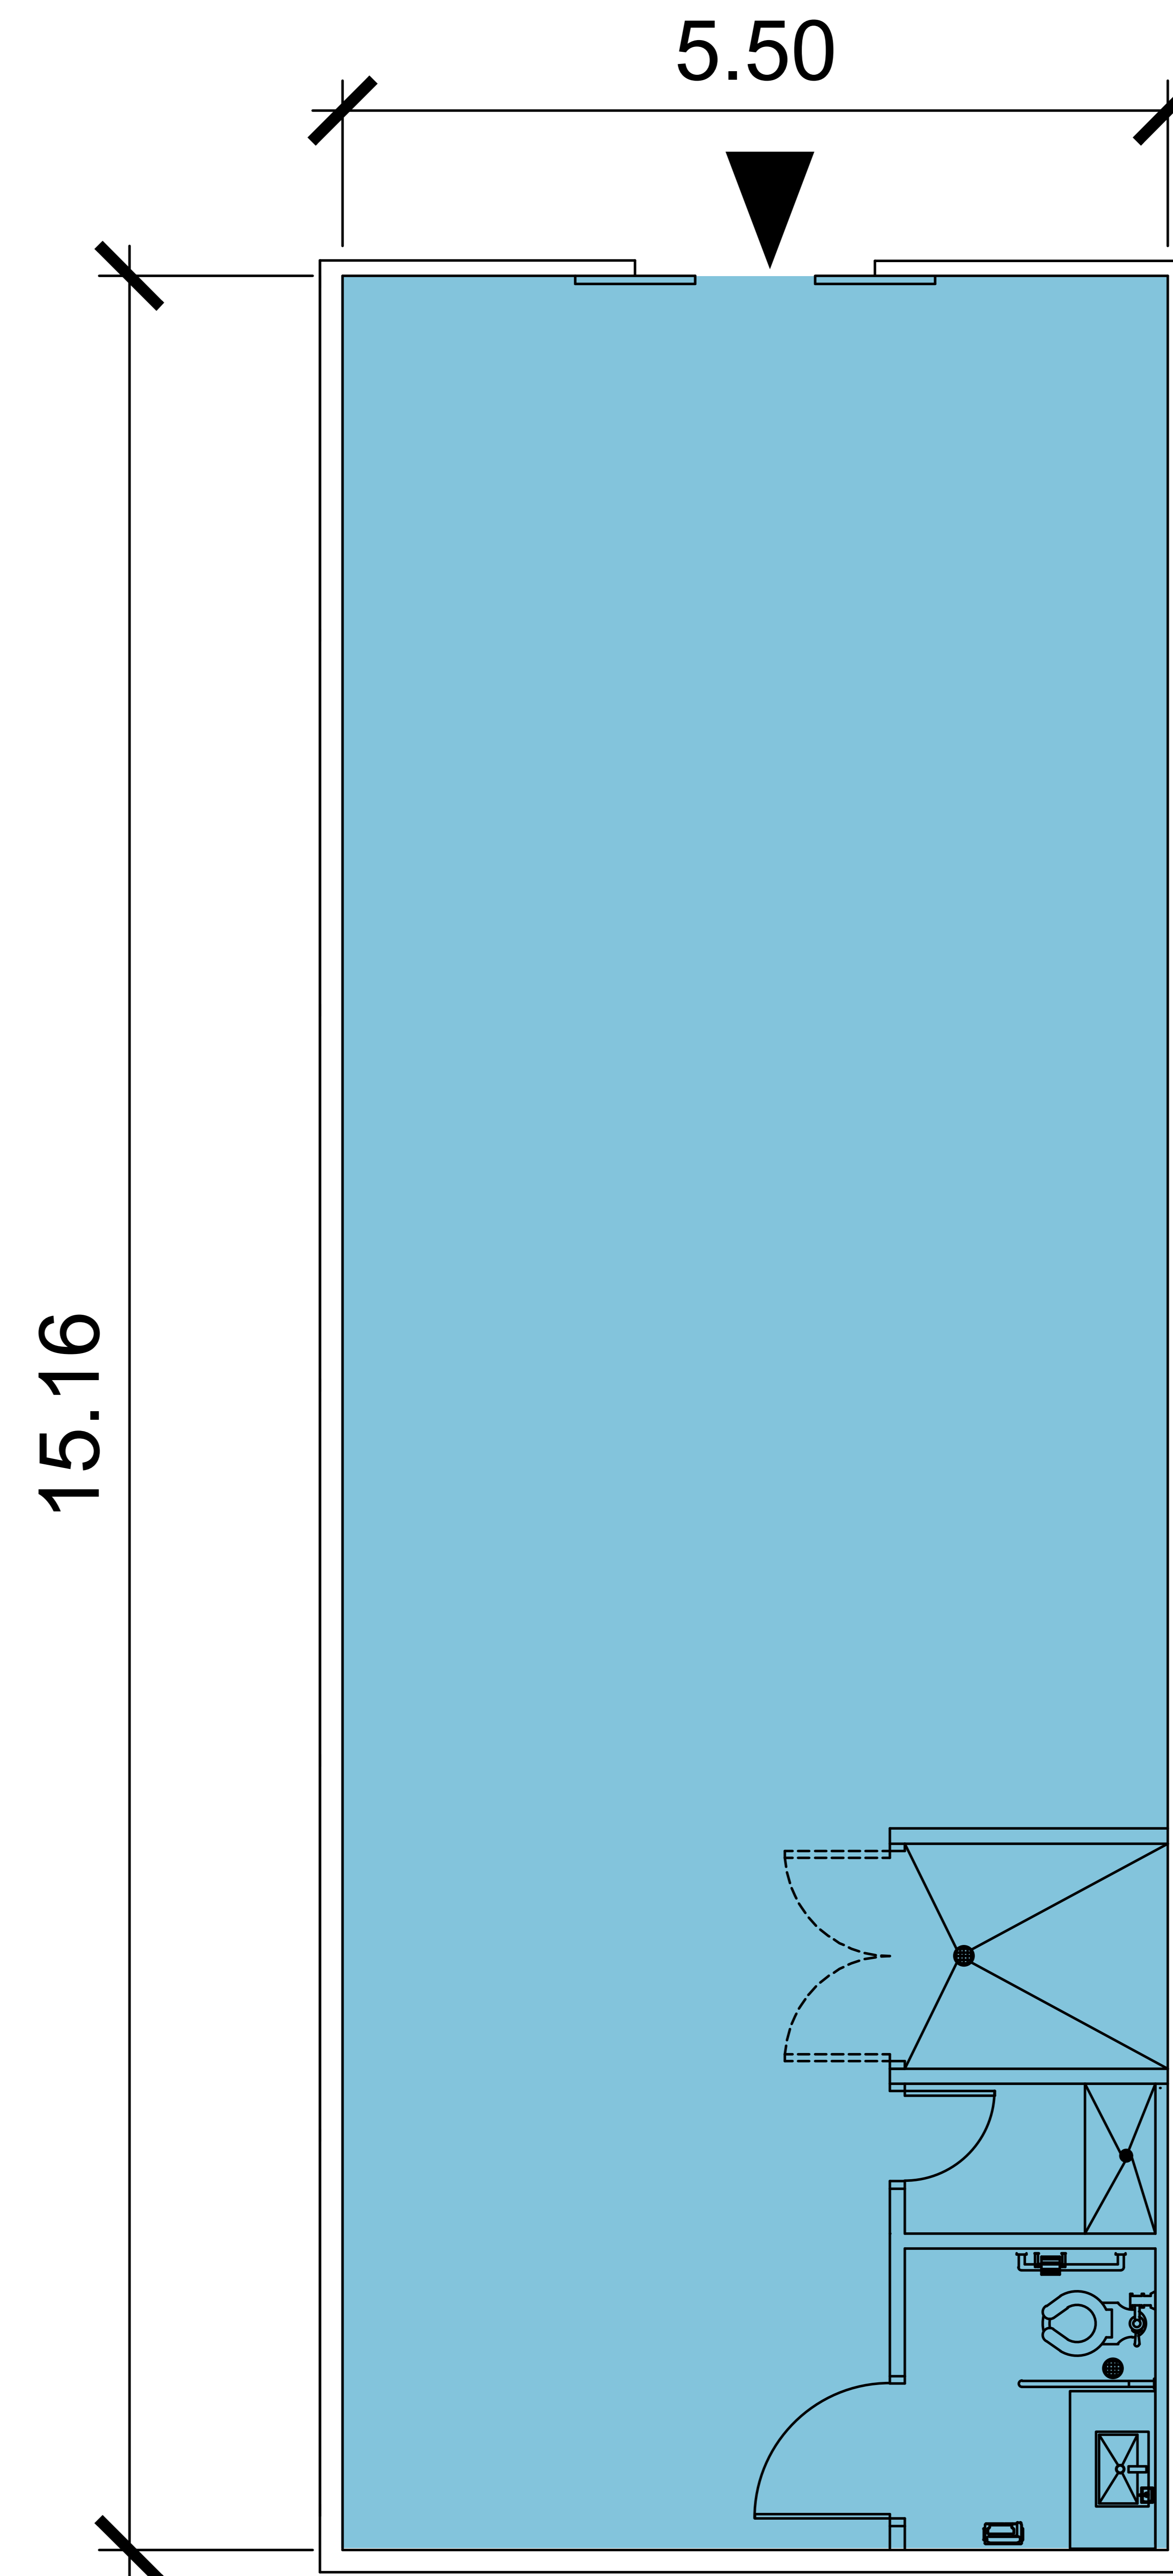

PLAZA CENTRAL  
COSTA VERDE

LOCAL  
17

PLANTA BAJA  
97.51M<sup>2</sup>

AREA TOTAL  
97.51M<sup>2</sup>

PLANOS NO A ESCALA. TODAS LAS DIMENSIONES ESTAN ESCRITOS EN METROS. LOS PLANES ESTAN SUJETOS A CAMBIOS.