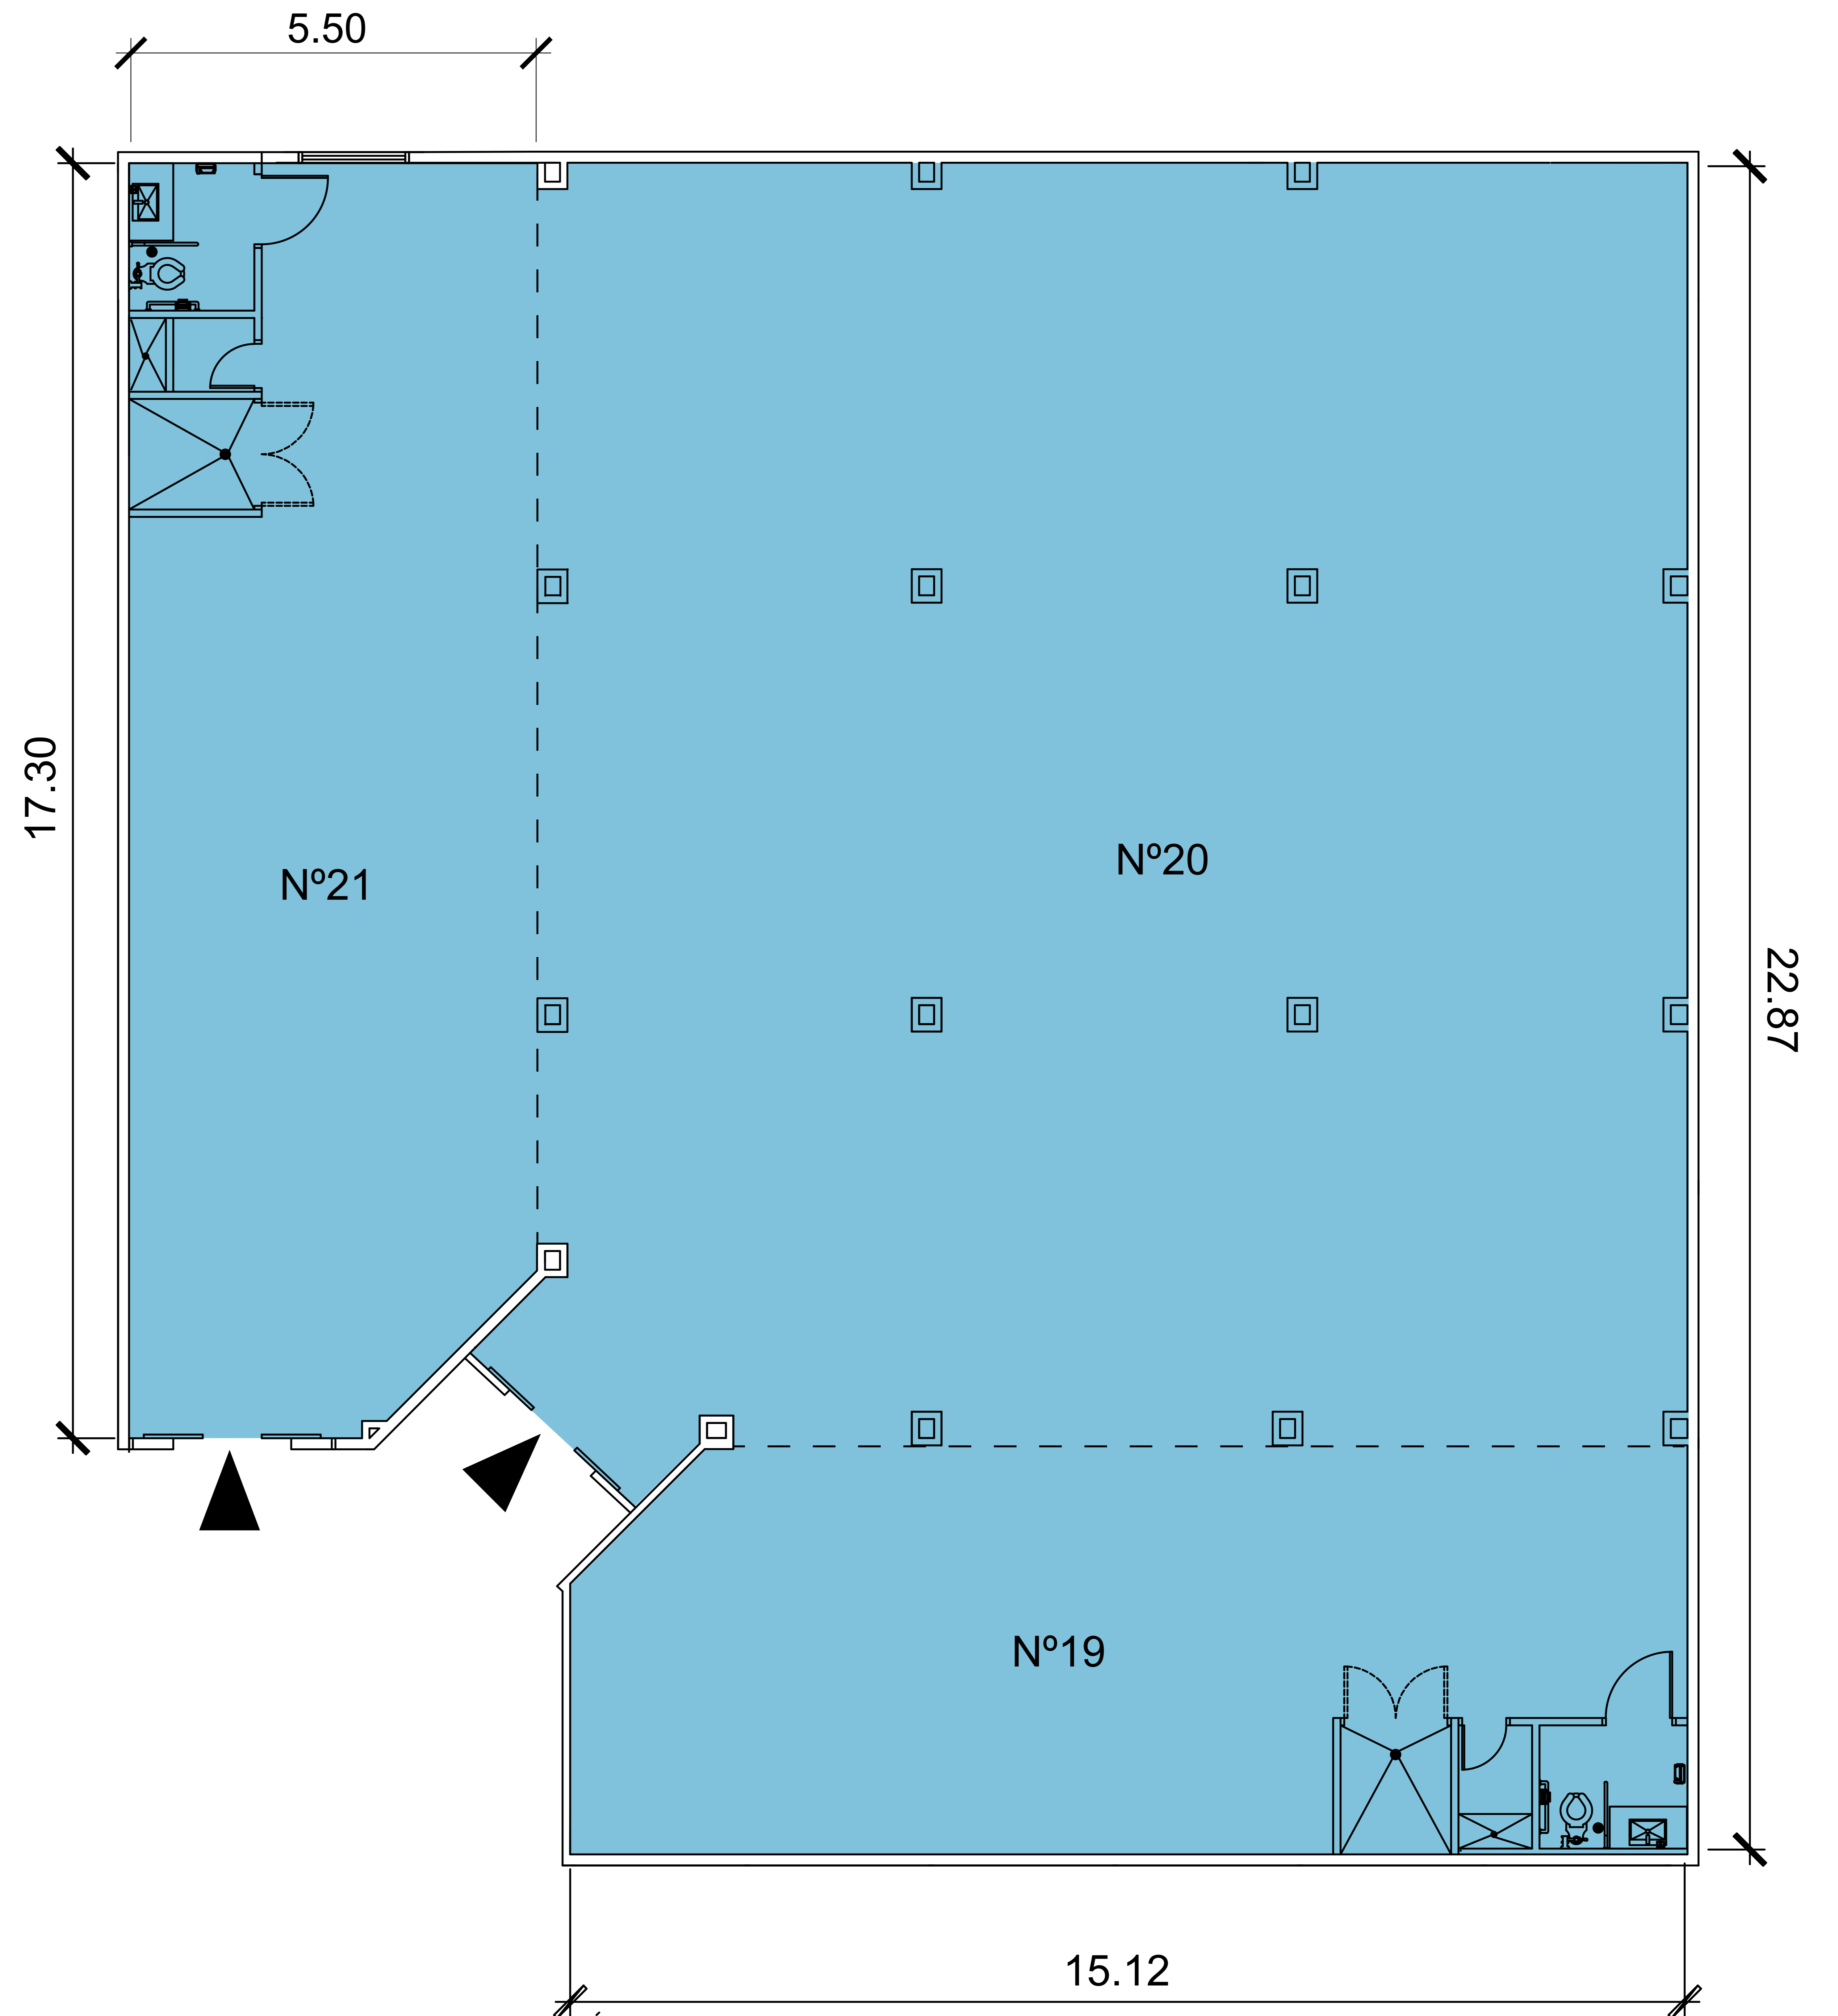

PLAZA CENTRAL  
COSTA VERDE

# LOCALS 19-21

PLANTA BAJA  
491.83M<sup>2</sup>

AREA TOTAL  
491.83M<sup>2</sup>

PLANOS NO A ESCALA. TODAS LAS DIMENSIONES ESTAN ESCRITOS EN METROS. LOS PLANES ESTAN SUJETOS A CAMBIOS.