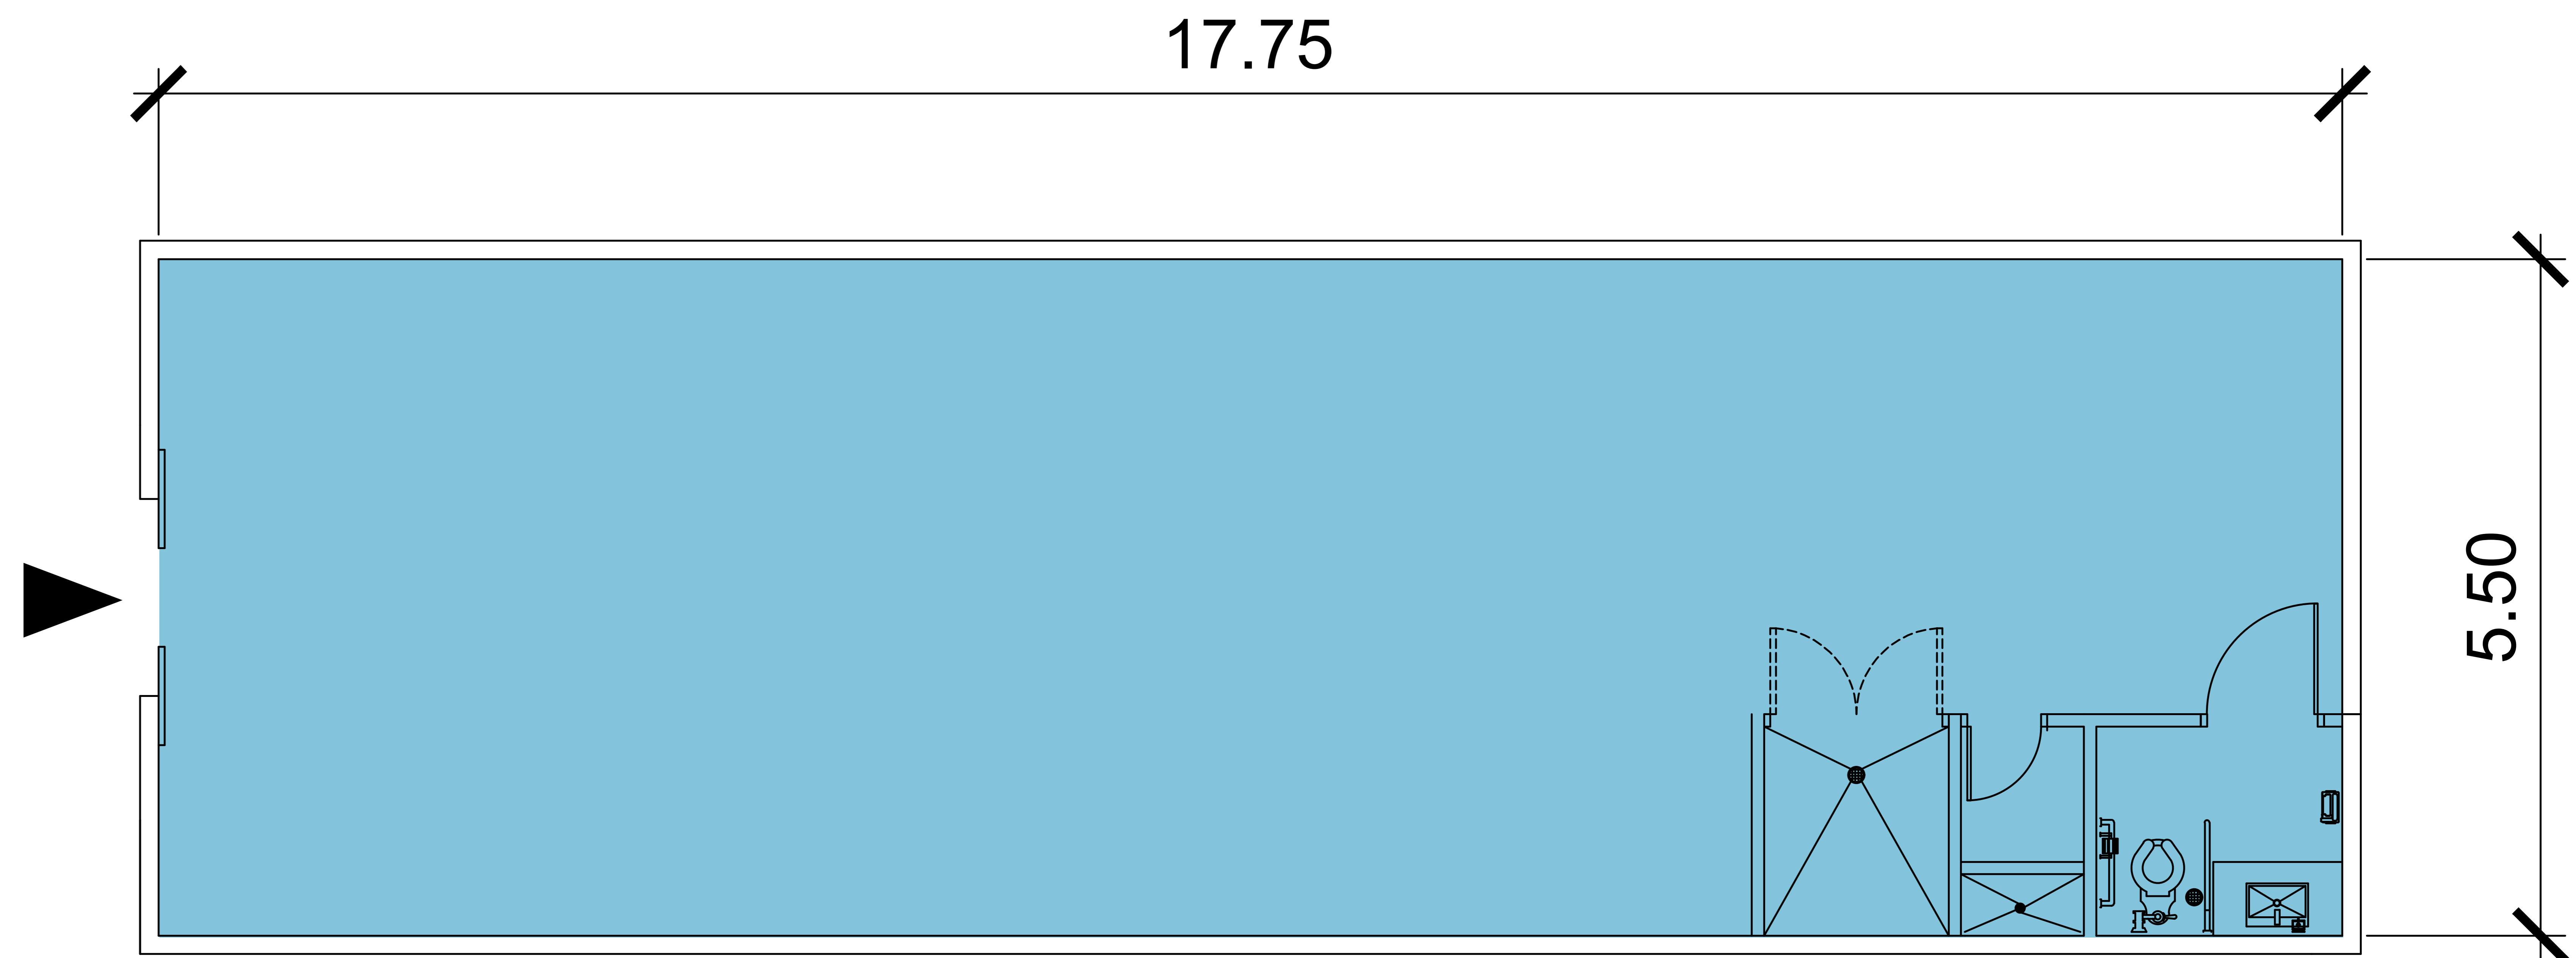

PLAZA CENTRAL
COSTA VERDE

LOCAL
24

PLANTA BAJA
105.88M²

AREA TOTAL
105.88M²

PLANOS NO A ESCALA. TODAS LAS DIMENSIONES ESTAN ESCRITOS EN METROS. LOS PLANES ESTAN SUJETOS A CAMBIOS.