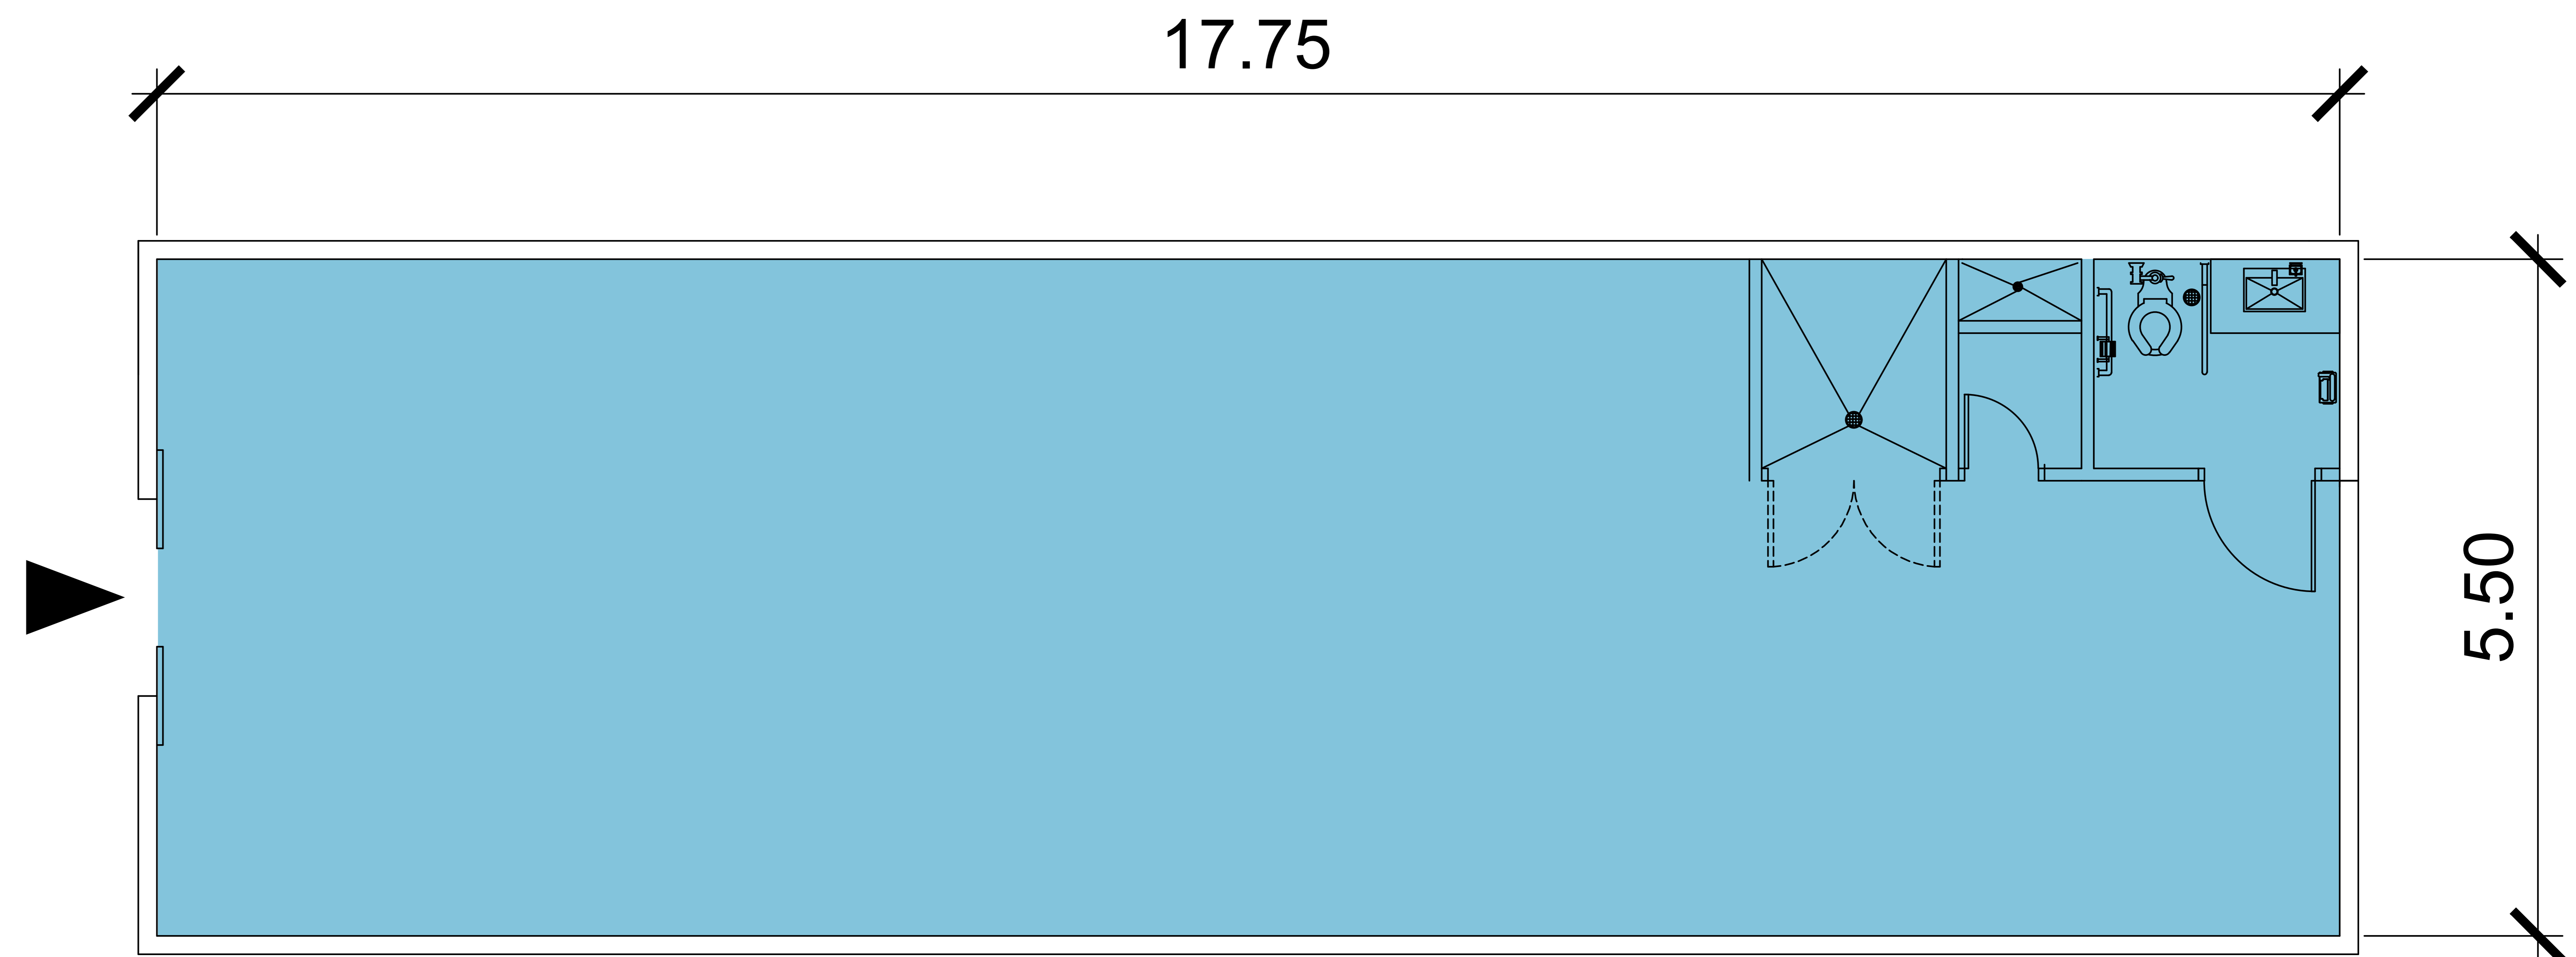

PLAZA CENTRAL  
COSTA VERDE

LOCAL  
25

PLANTA BAJA  
105.88M<sup>2</sup>

AREA TOTAL  
105.88M<sup>2</sup>

PLANOS NO A ESCALA. TODAS LAS DIMENSIONES ESTAN ESCRITOS EN METROS. LOS PLANES ESTAN SUJETOS A CAMBIOS.