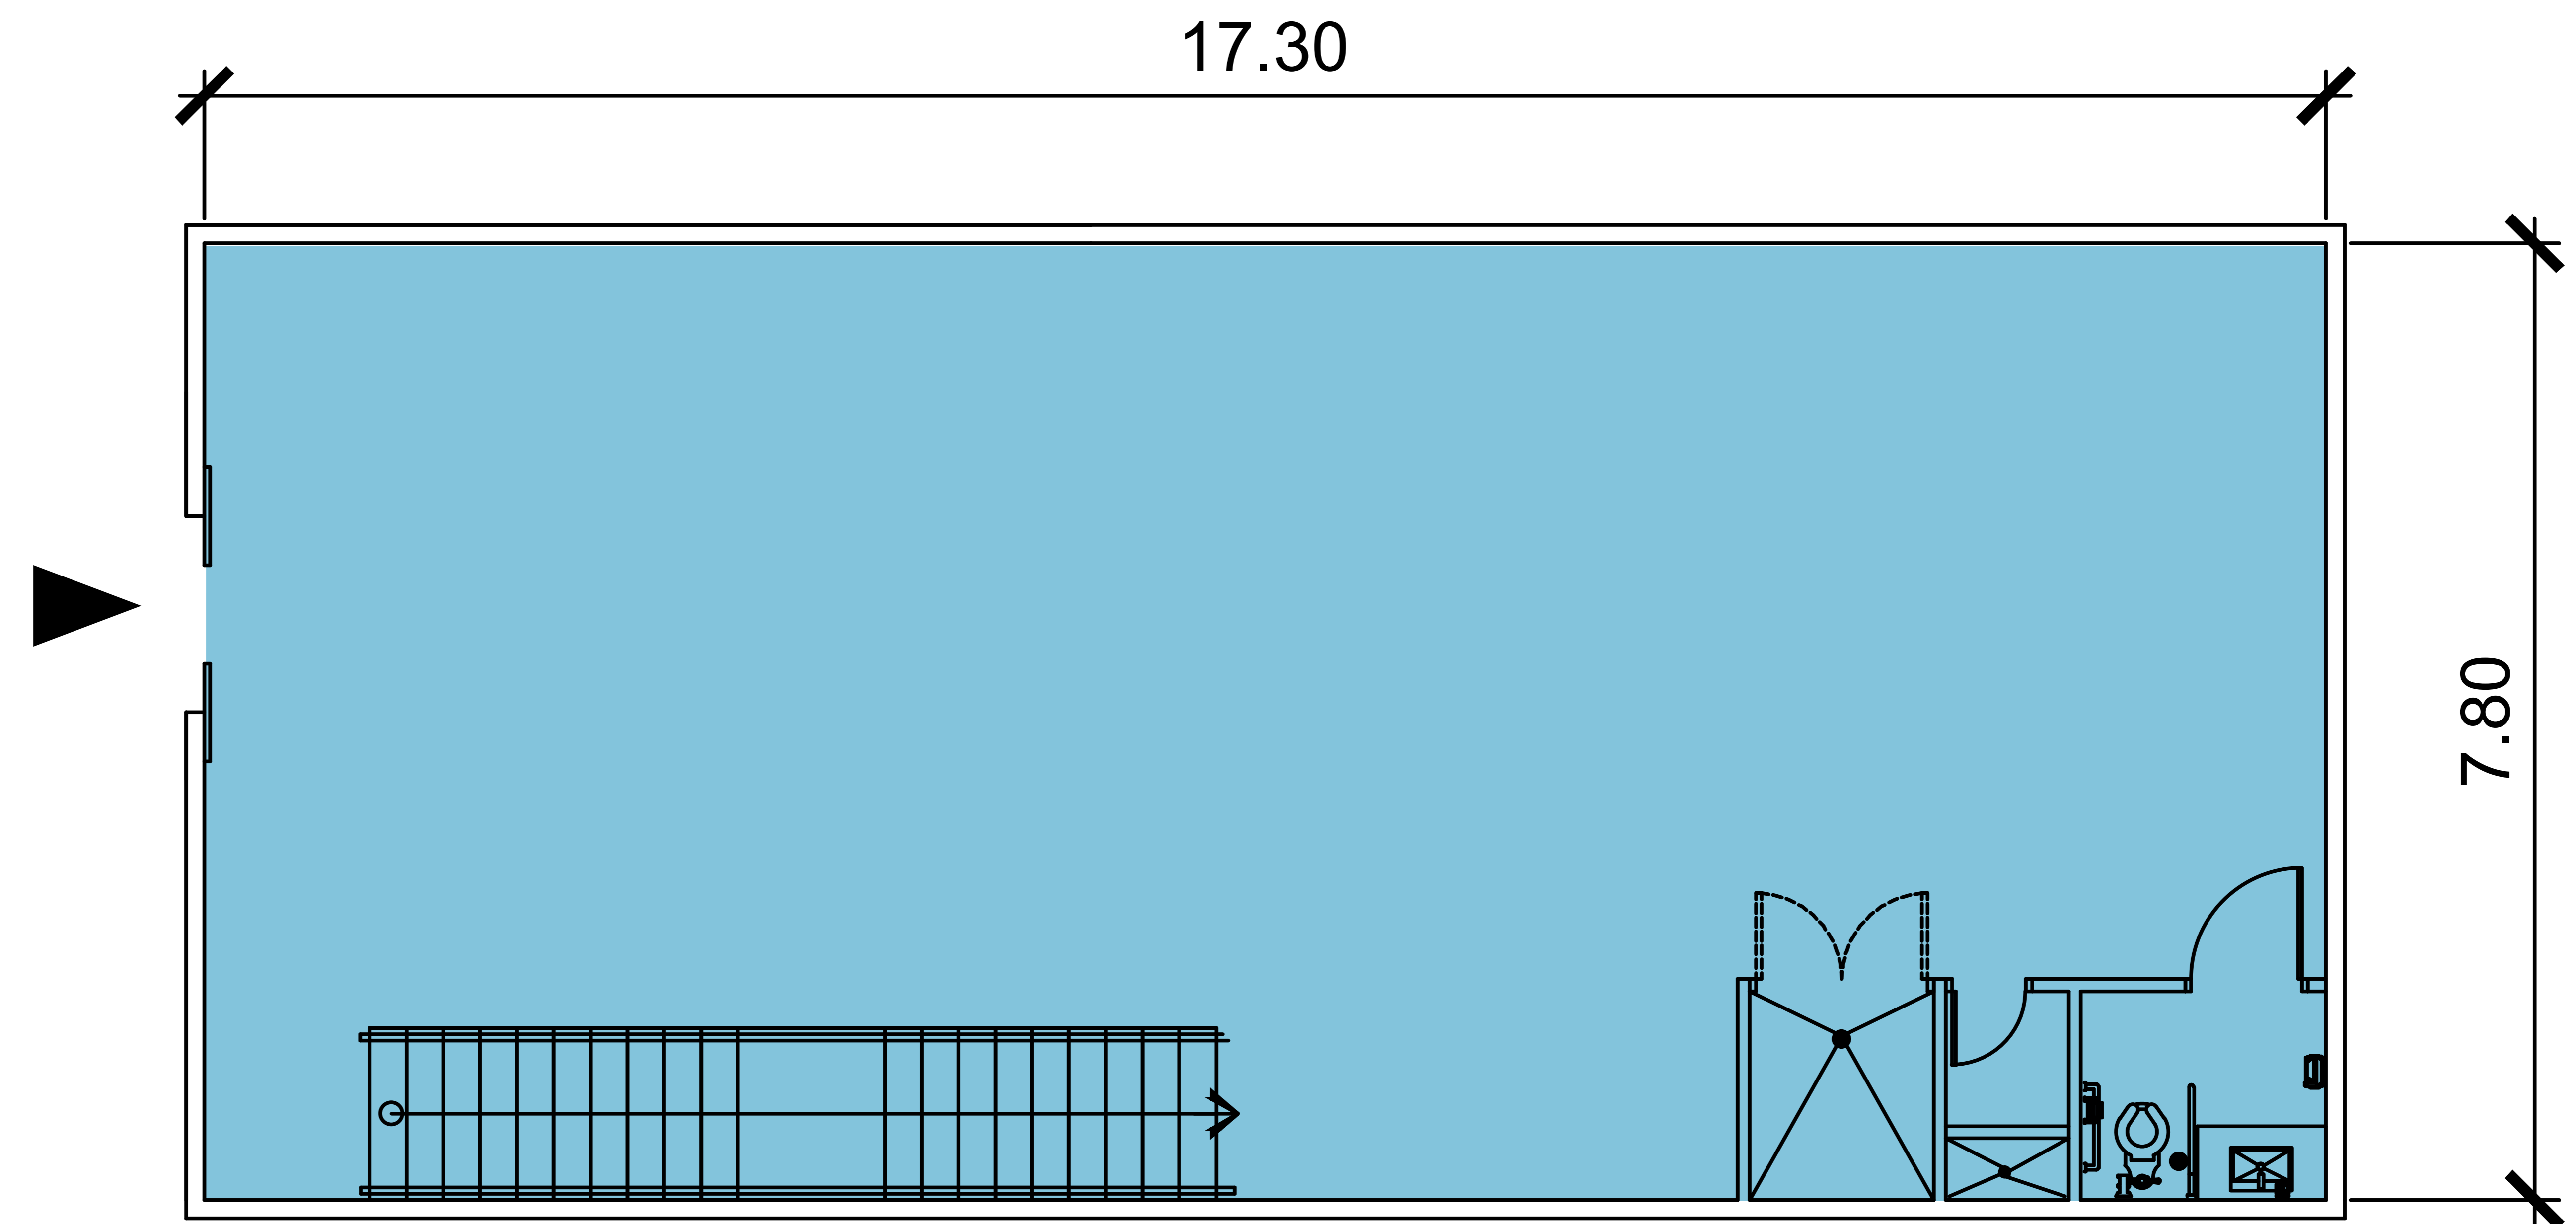

PLAZA CENTRAL  
COSTA VERDE

LOCAL  
26

PLANTA BAJA  
141.24M<sup>2</sup>

MEZZANINE  
79.87M<sup>2</sup>

AREA TOTAL  
221.11M<sup>2</sup>

PLANTA BAJA

MEZZANINE

PLANOS NO A ESCALA. TODAS LAS DIMENSIONES ESTAN ESCRITOS EN METROS. LOS PLANES ESTAN SUJETOS A CAMBIOS.