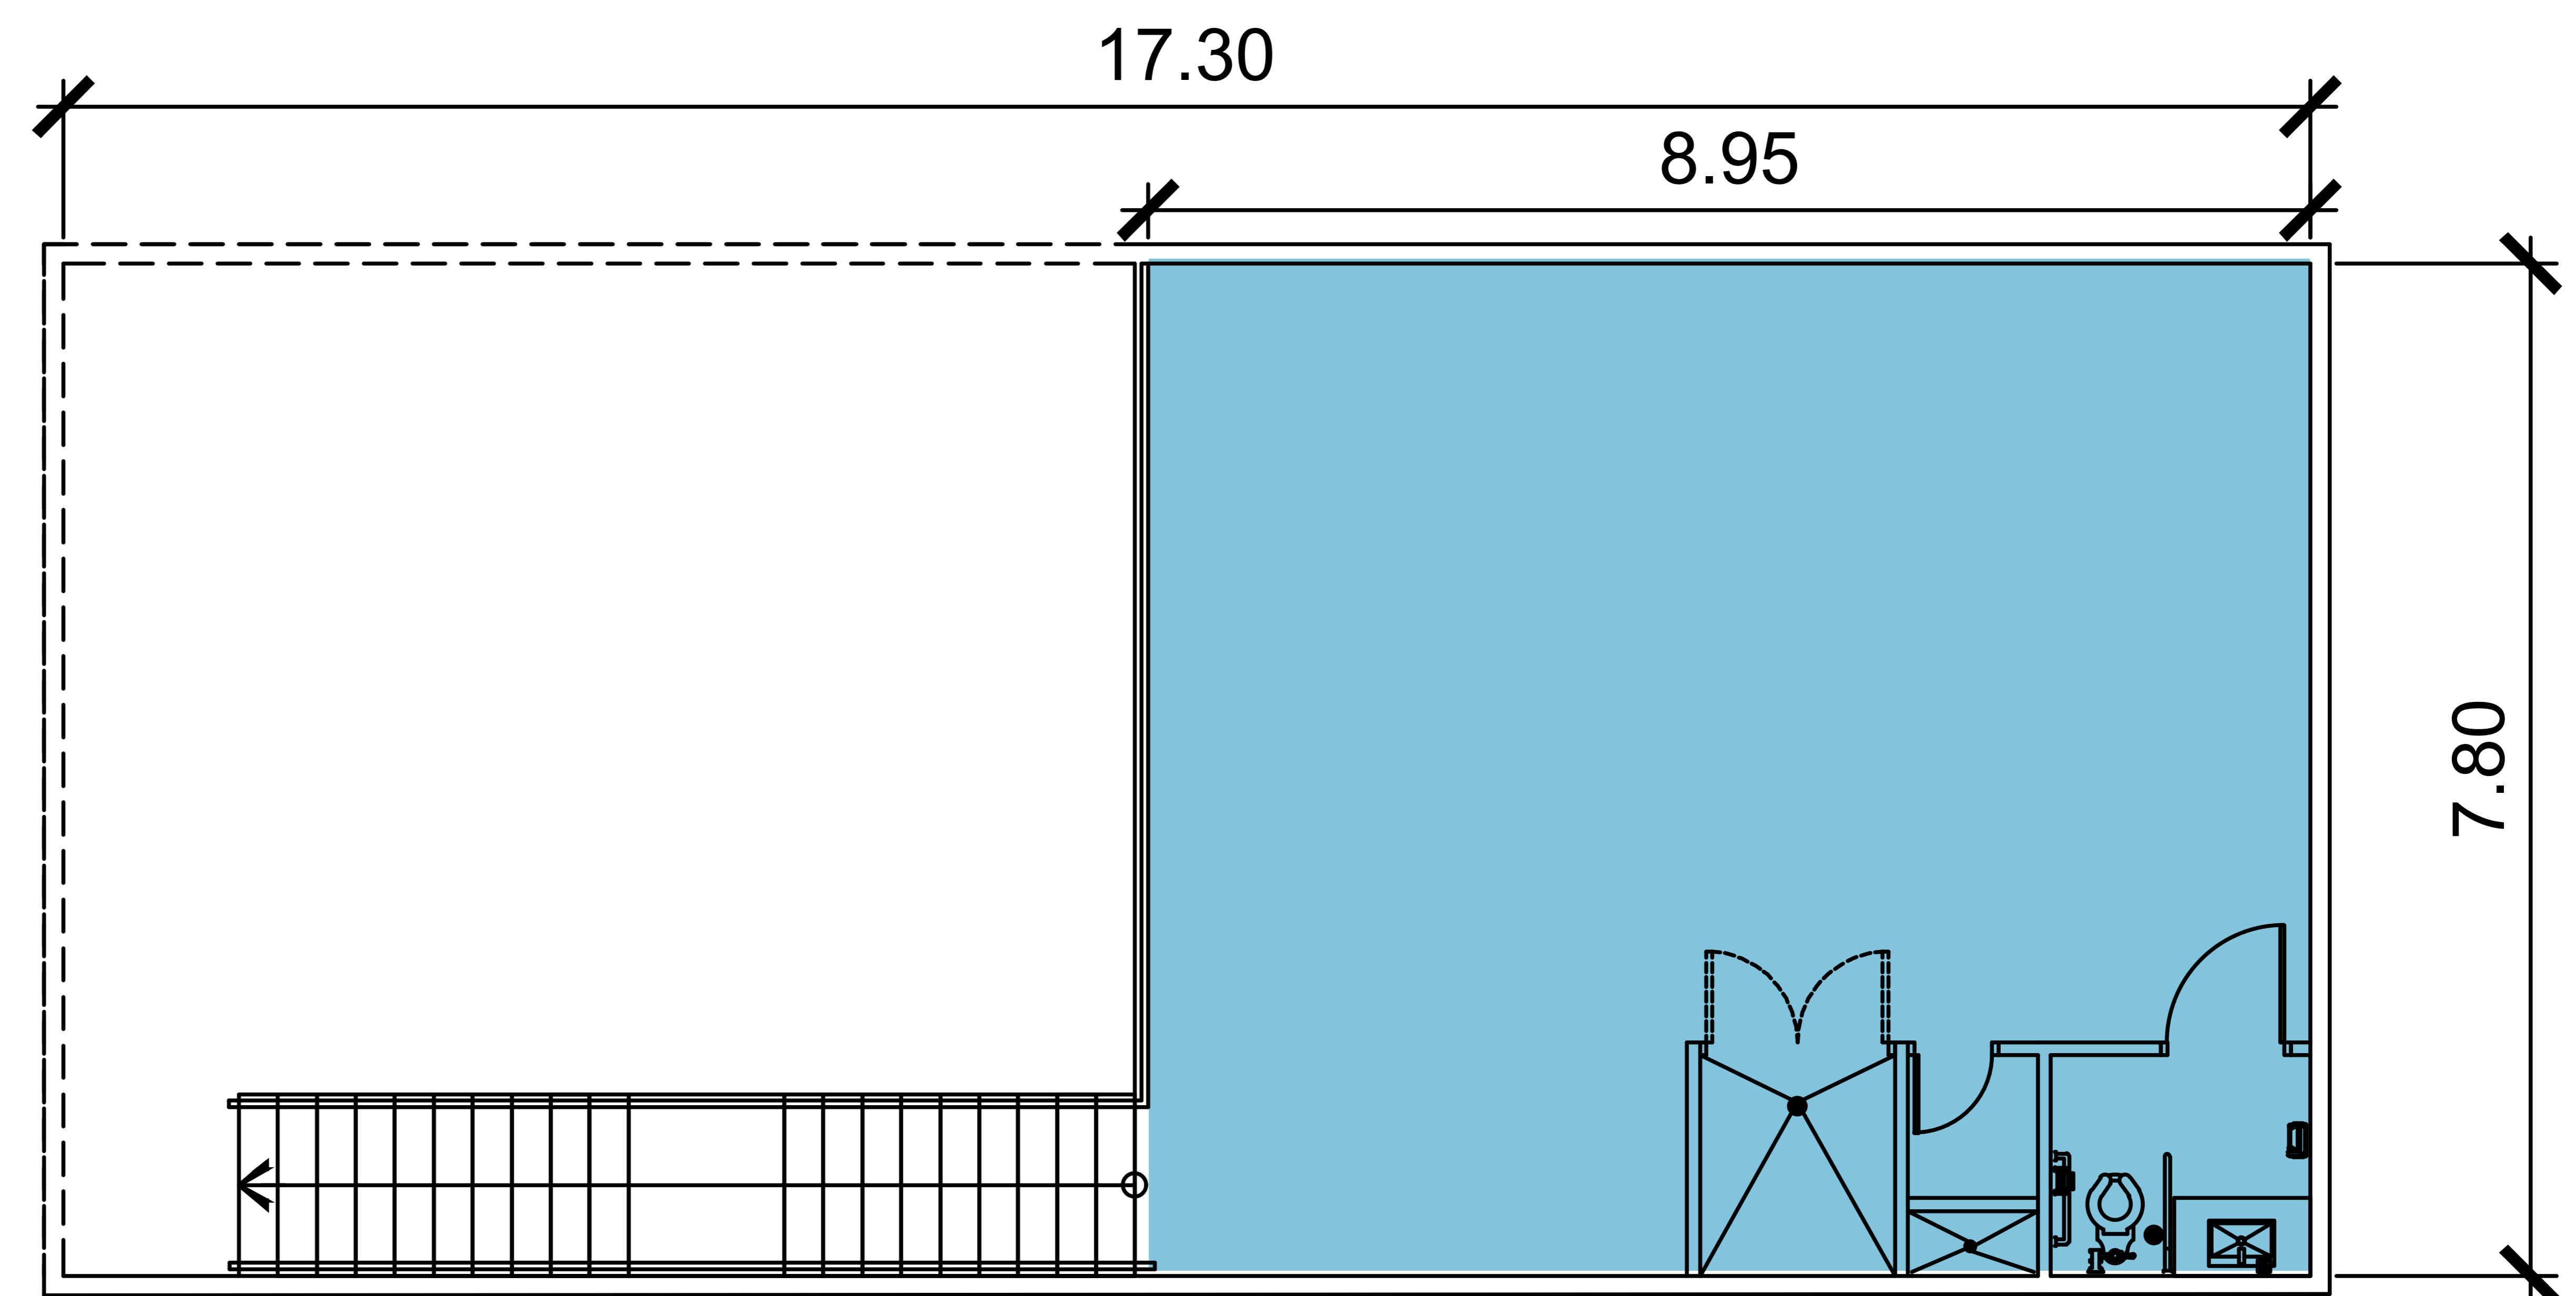

PLAZA CENTRAL  
COSTA VERDE

LOCAL  
26

PLANTA BAJA  
141.24M<sup>2</sup>

MEZZANINE  
79.87M<sup>2</sup>

AREA TOTAL  
221.11M<sup>2</sup>

PLANTA BAJA

MEZZANINE

PLANOS NO A ESCALA. TODAS LAS DIMENSIONES ESTAN ESCRITOS EN METROS. LOS PLANES ESTAN SUJETOS A CAMBIOS.