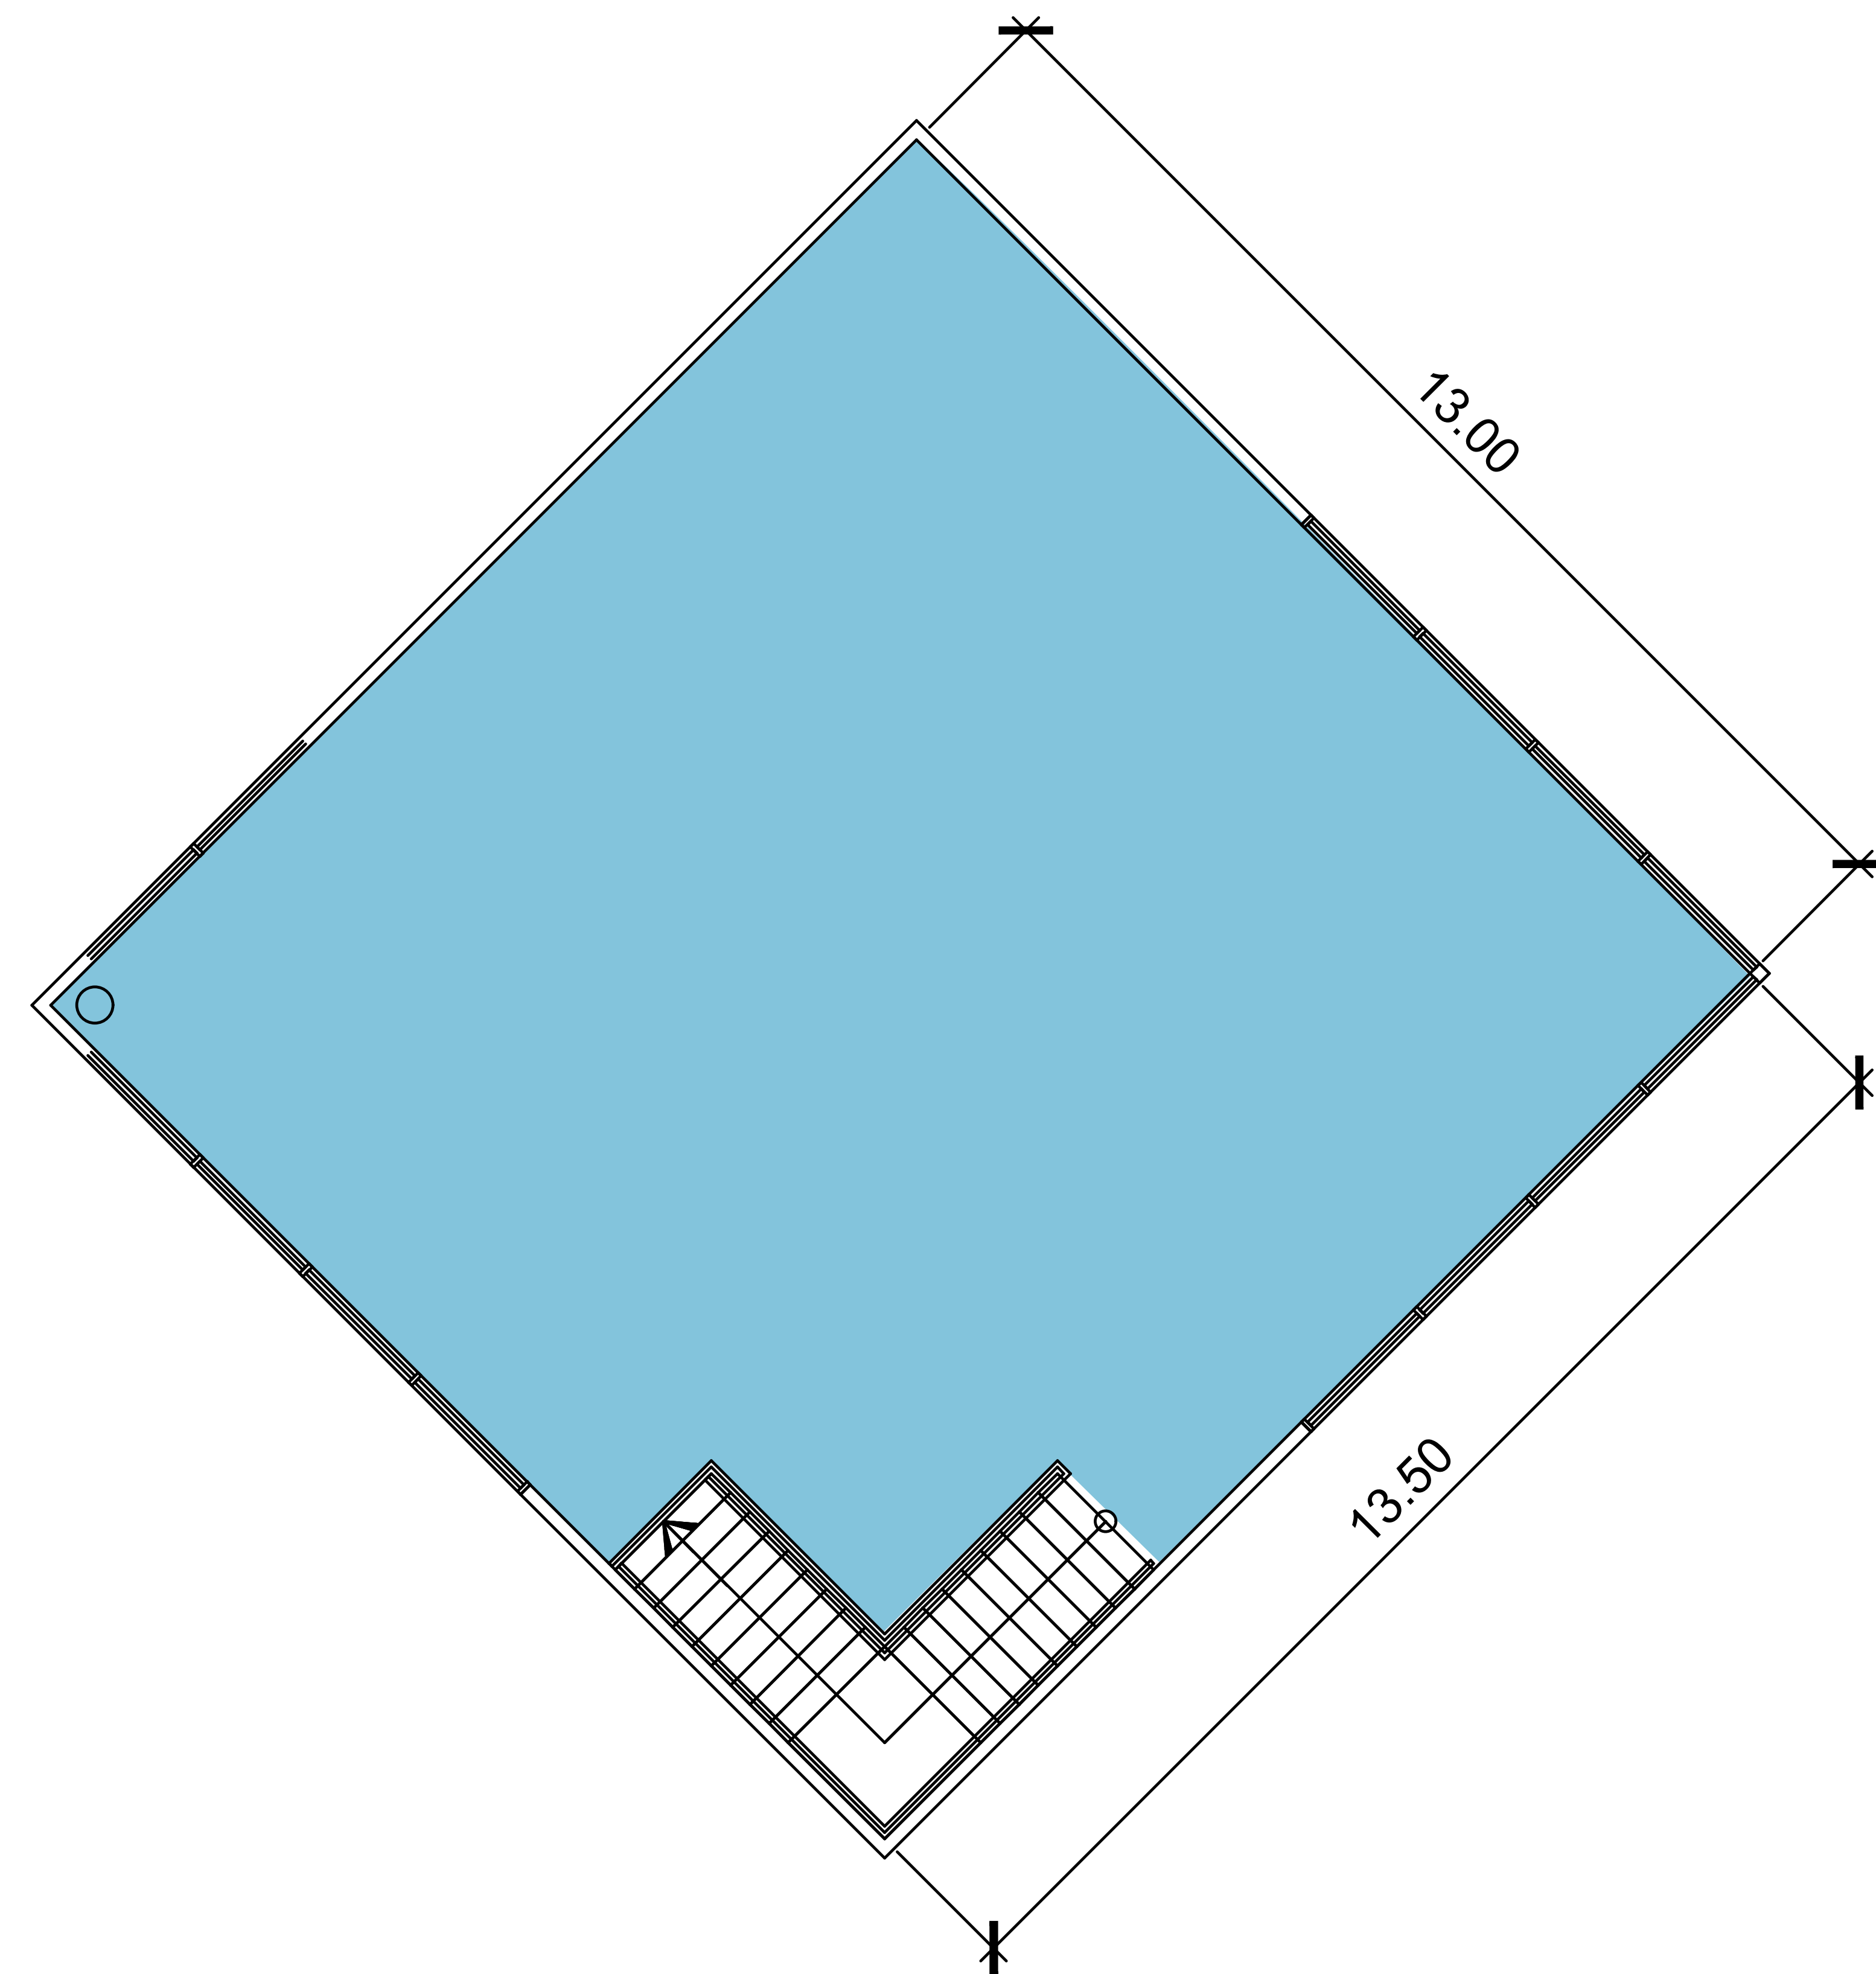

PLAZA CENTRAL
COSTA VERDE

LOCAL
27

PLANTA BAJA
178.43M²

MEZZANINE
171.19M²

AREA TOTAL
350.34M²

PLANTA BAJA

MEZZANINE

PLANOS NO A ESCALA. TODAS LAS DIMENSIONES ESTAN ESCRITOS EN METROS. LOS PLANES ESTAN SUJETOS A CAMBIOS.