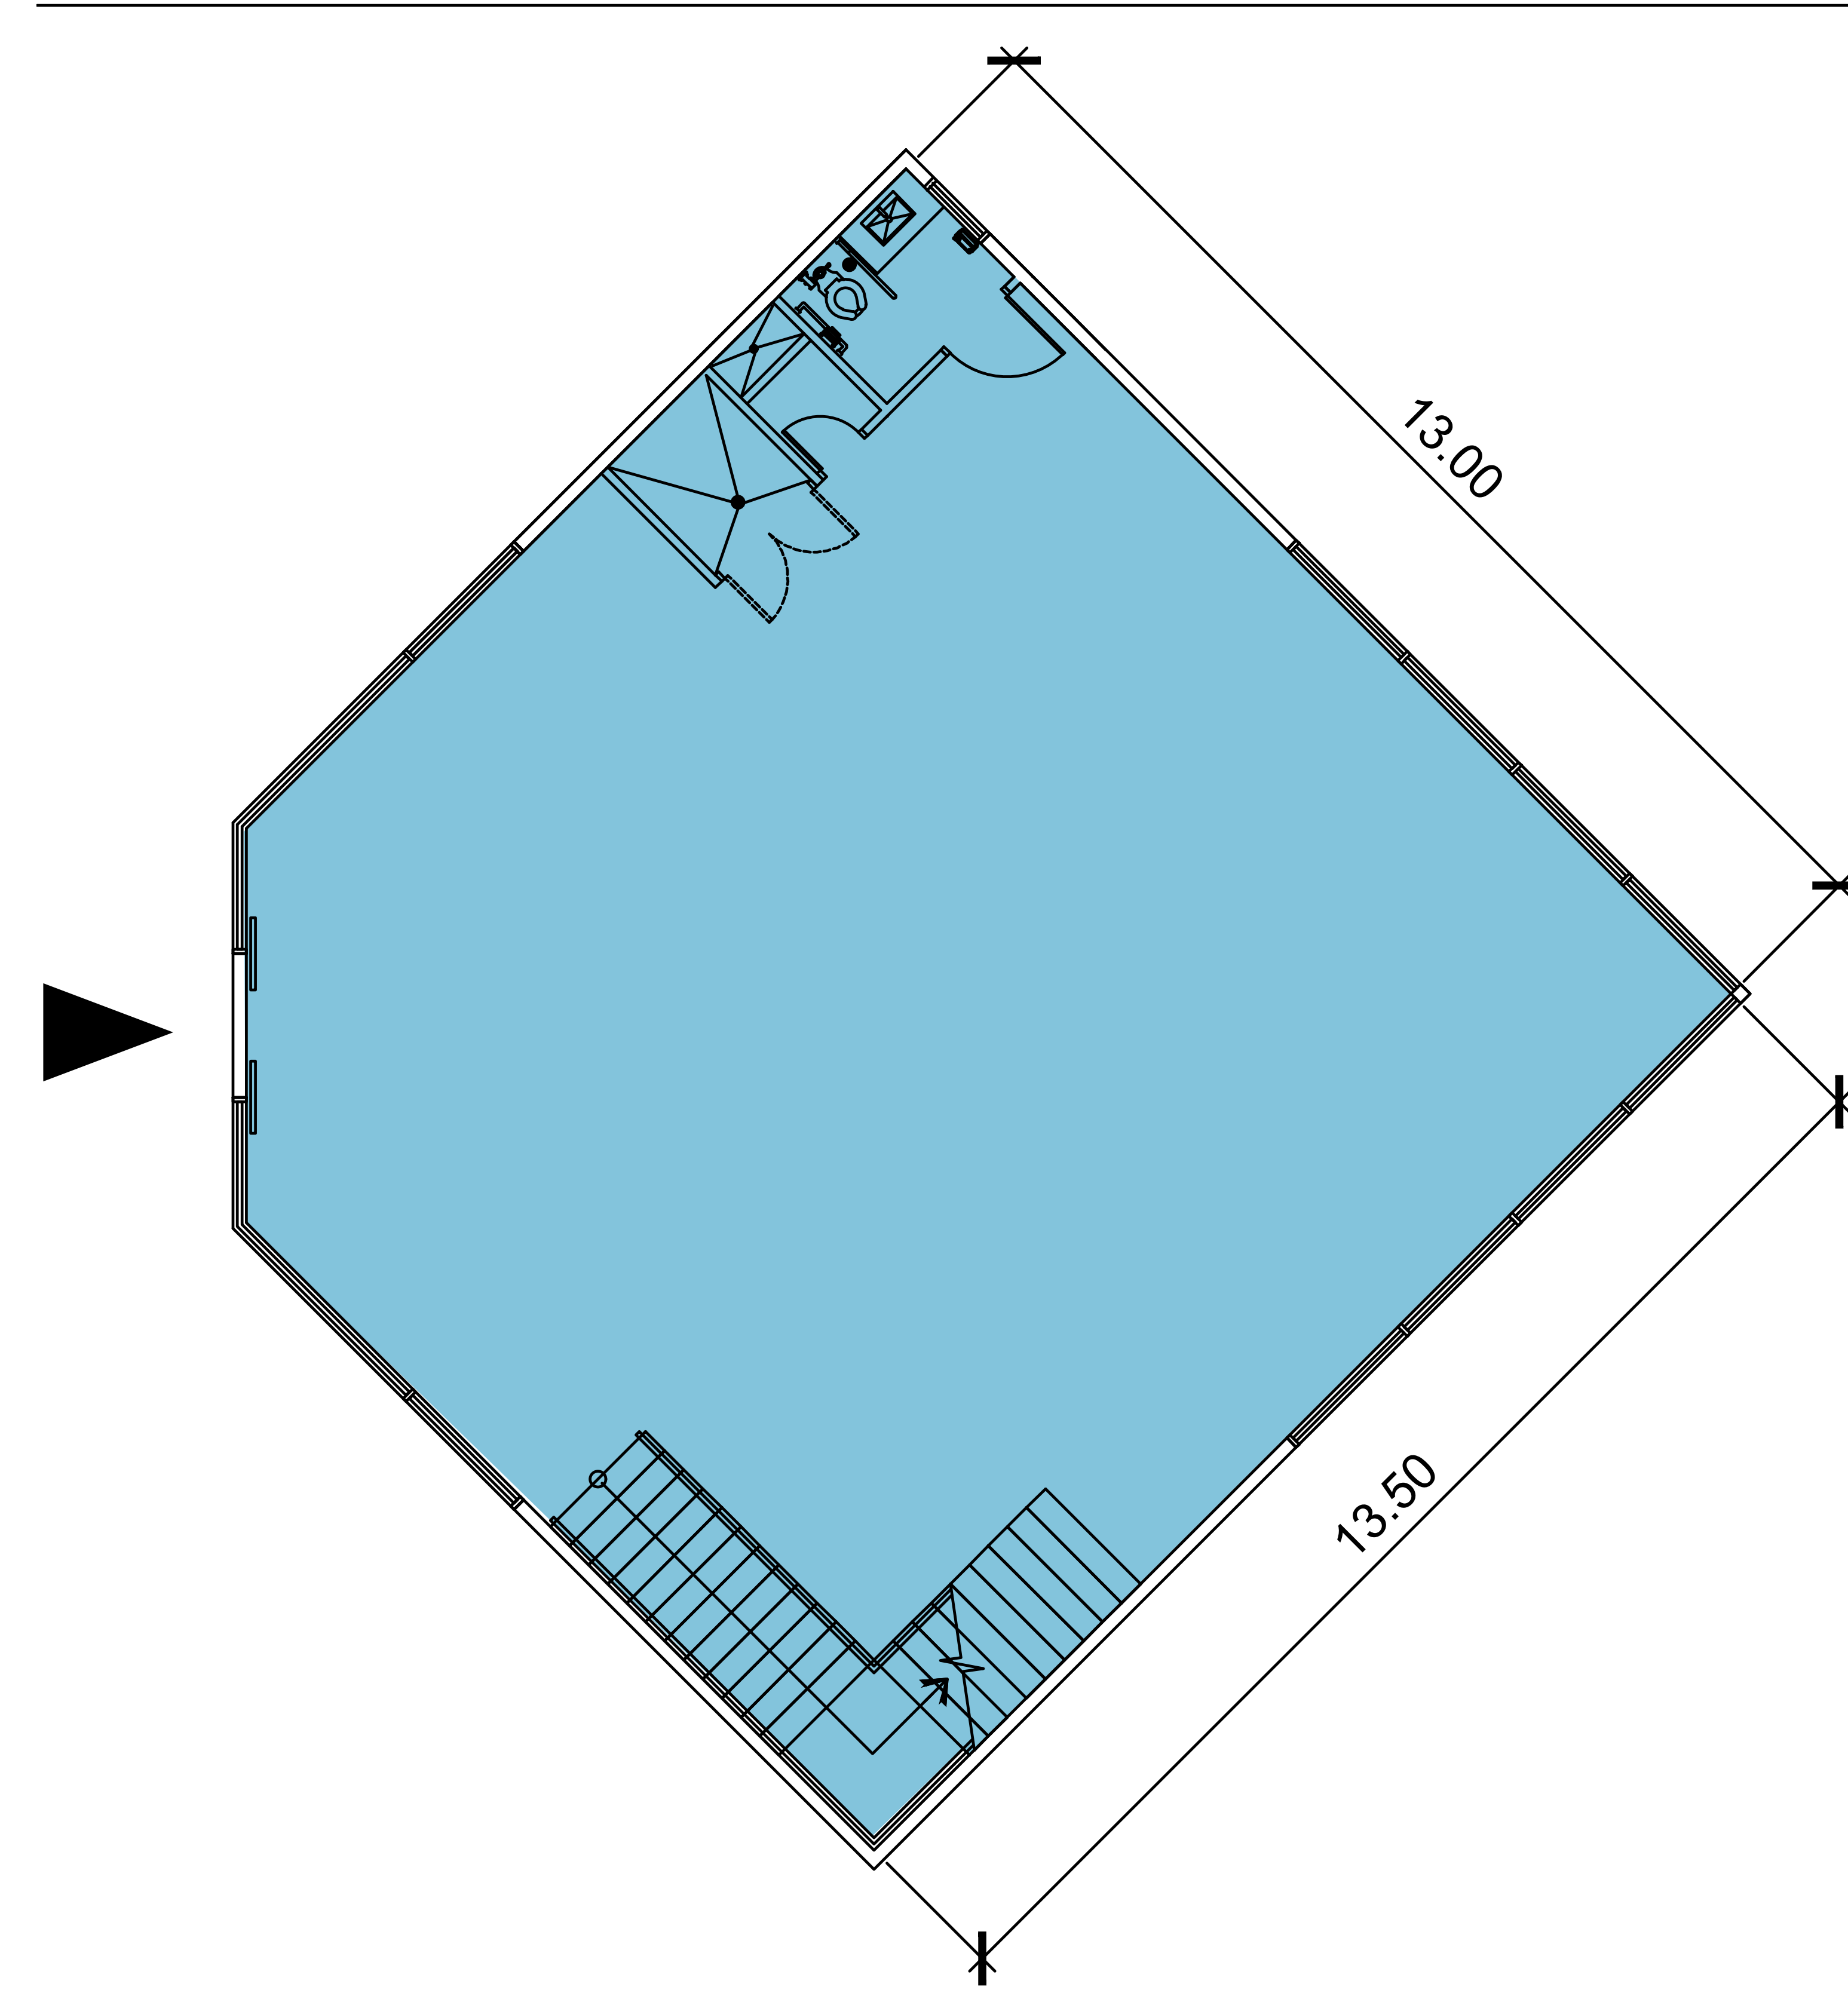

PLAZA CENTRAL
COSTA VERDE

LOCAL
27

PLANTA BAJA
178.43M²

MEZZANINE
171.19M²

AREA TOTAL
350.34M²

PLANTA BAJA

MEZZANINE

PLANOS NO A ESCALA. TODAS LAS DIMENSIONES ESTAN ESCRITOS EN METROS. LOS PLANES ESTAN SUJETOS A CAMBIOS.