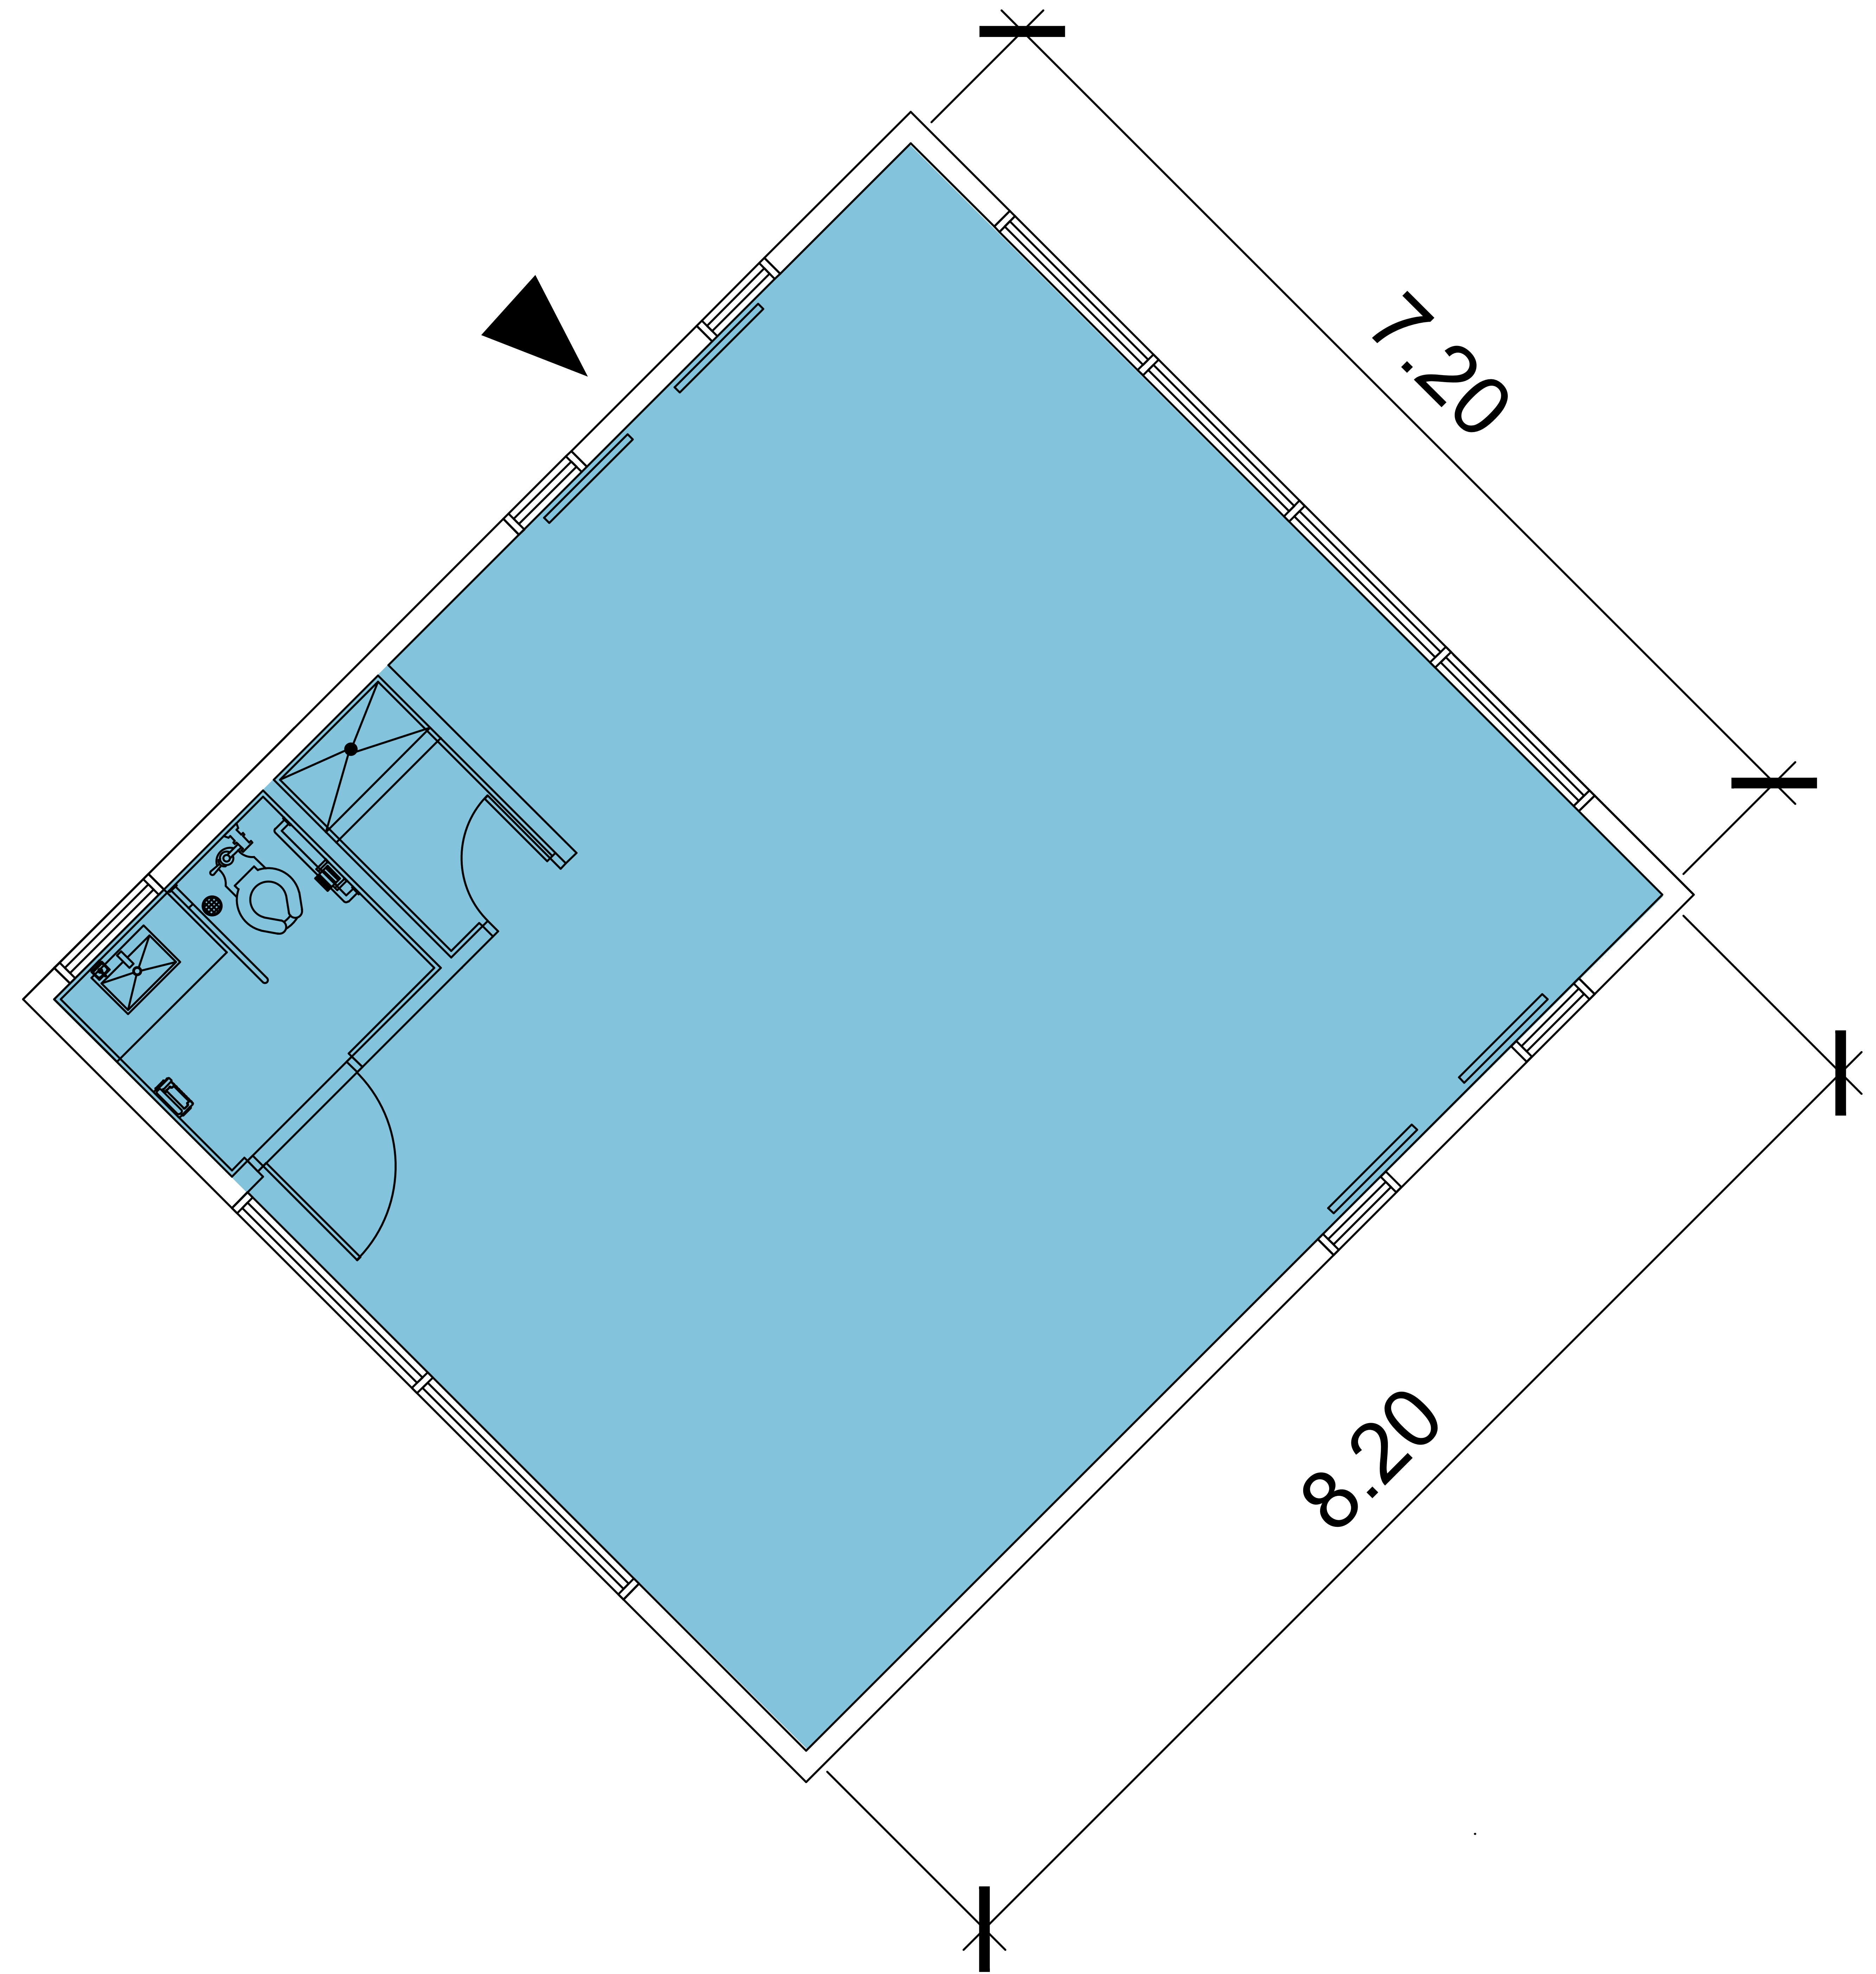

PLAZA CENTRAL
COSTA VERDE

LOCAL
28

PLANTA BAJA
84.70M²

AREA TOTAL
84.70M²

PLANOS NO A ESCALA. TODAS LAS DIMENSIONES ESTAN ESCRITOS EN METROS. LOS PLANES ESTAN SUJETOS A CAMBIOS.