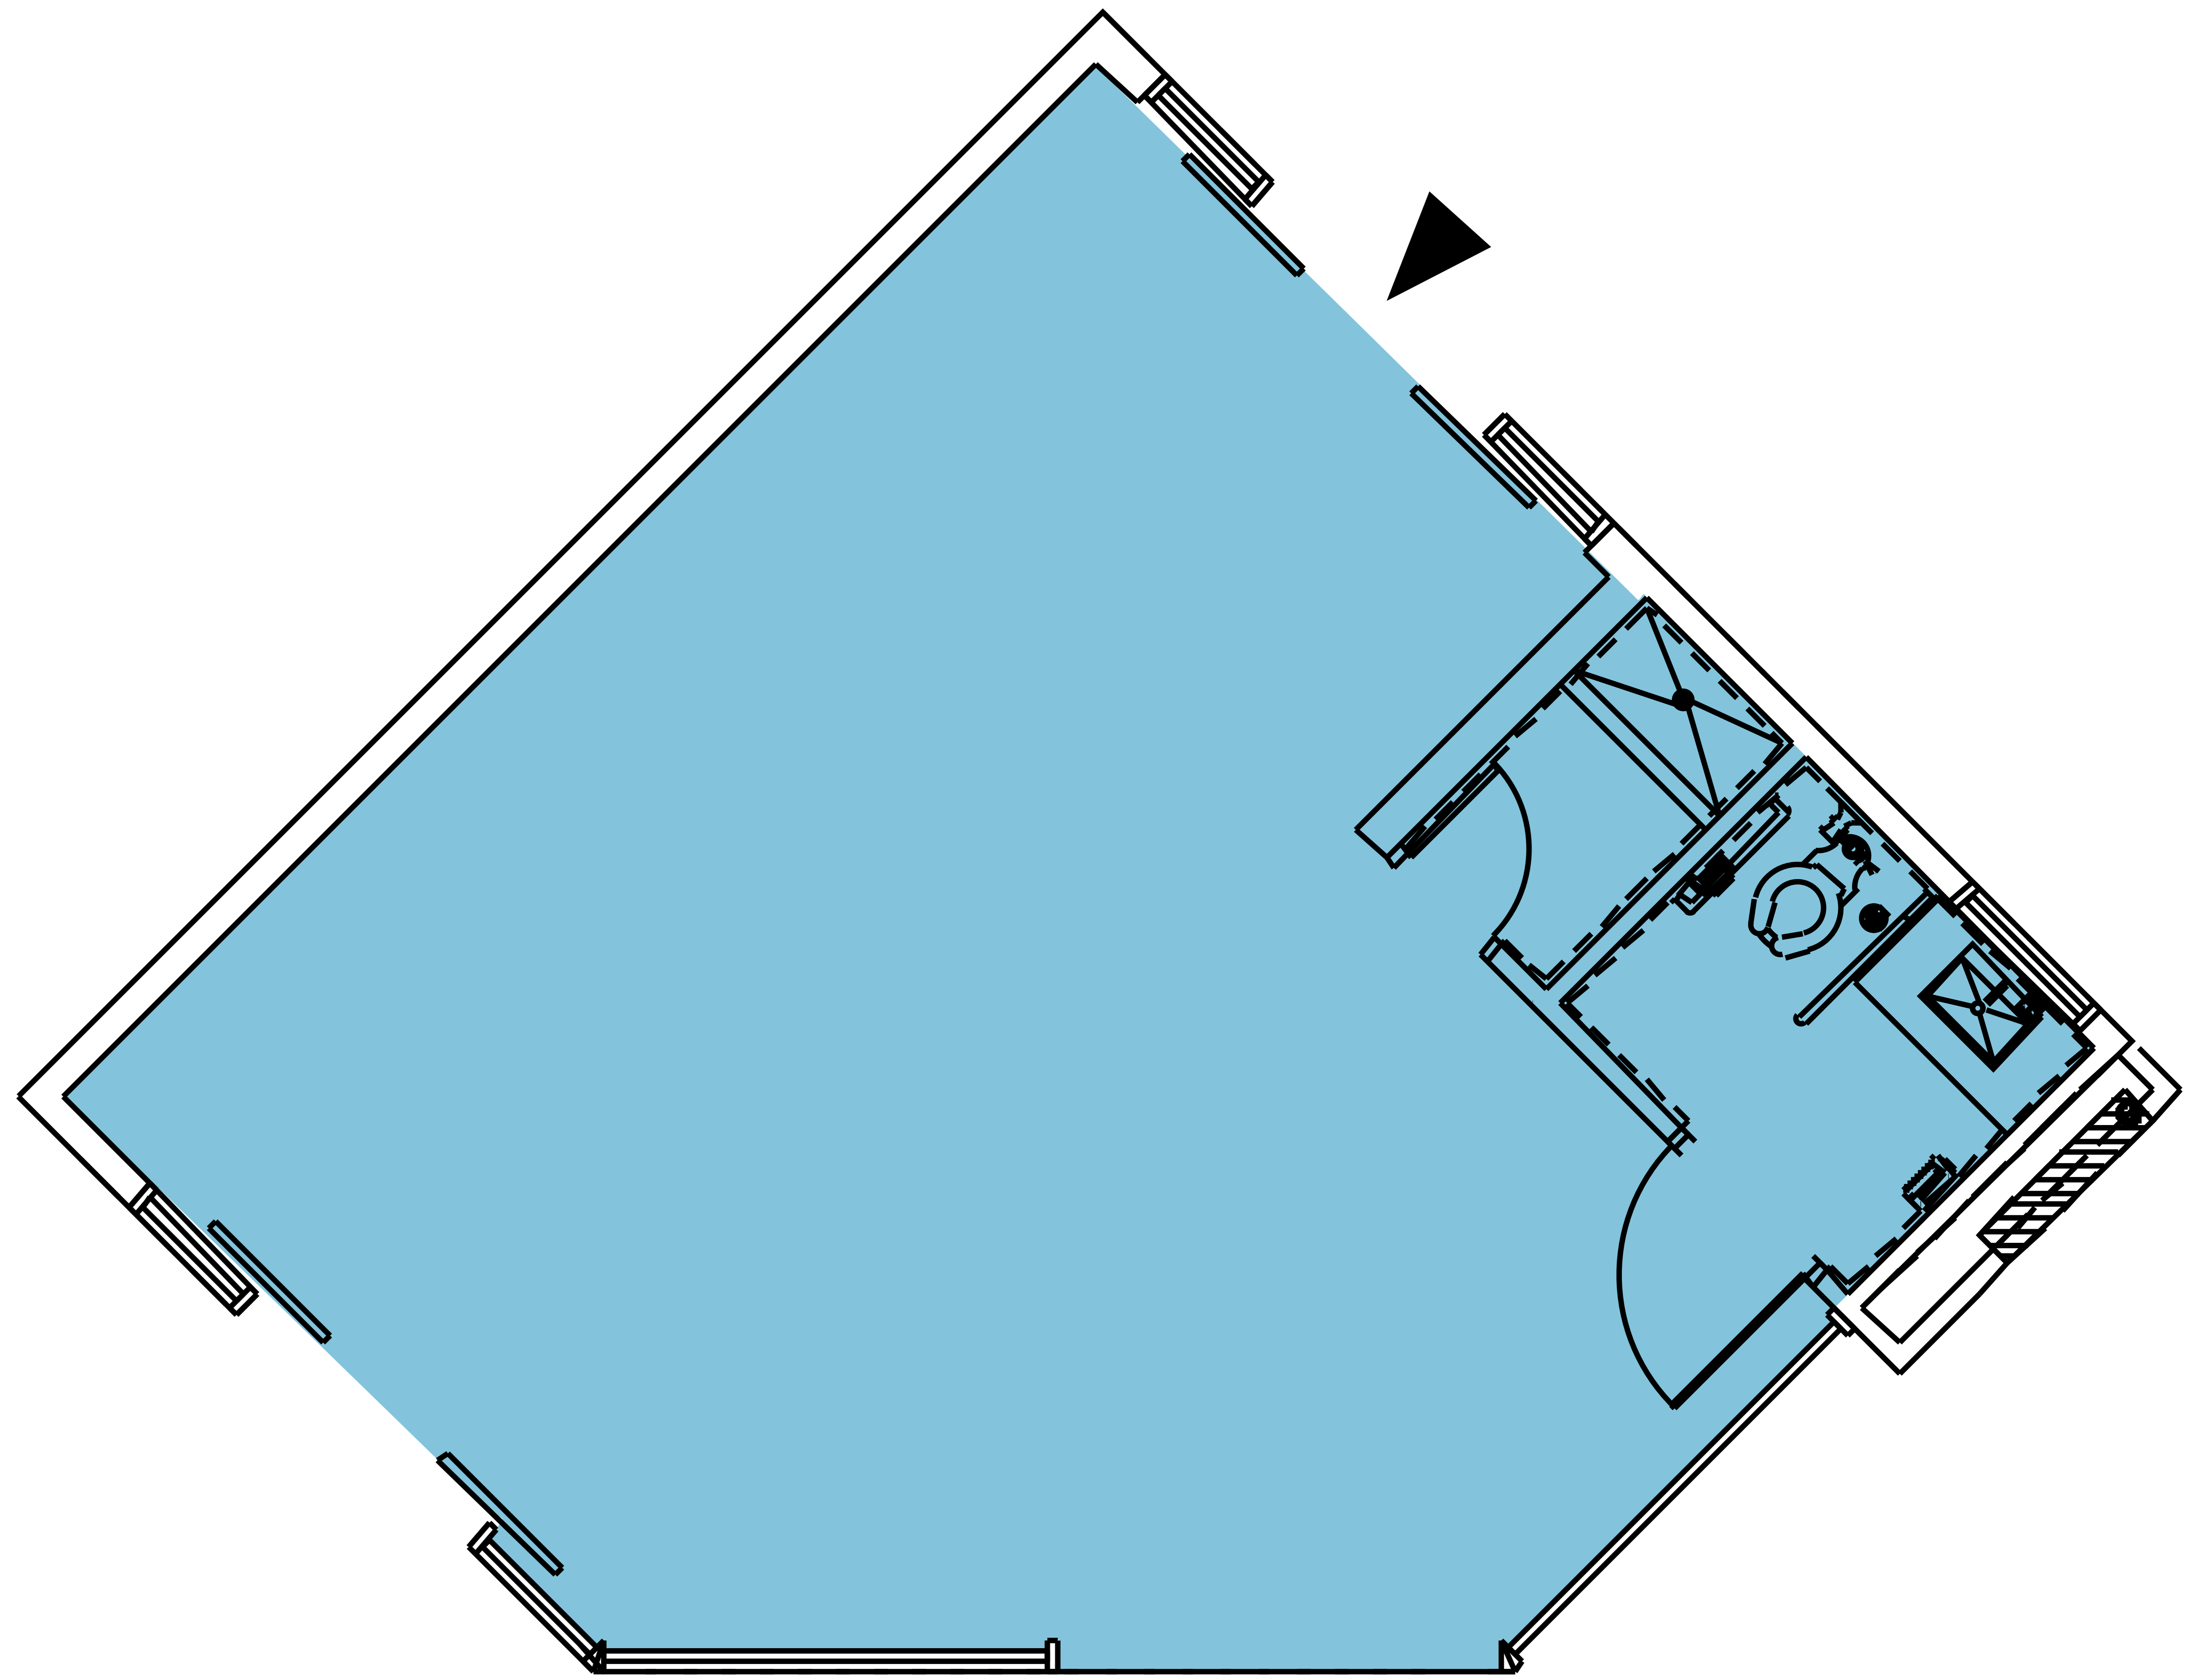

PLAZA CENTRAL
COSTA VERDE

LOCAL
29

PLANTA BAJA
70.23M²

AREA TOTAL
70.23M²

PLANOS NO A ESCALA. TODAS LAS DIMENSIONES ESTAN ESCRITOS EN METROS. LOS PLANES ESTAN SUJETOS A CAMBIOS.