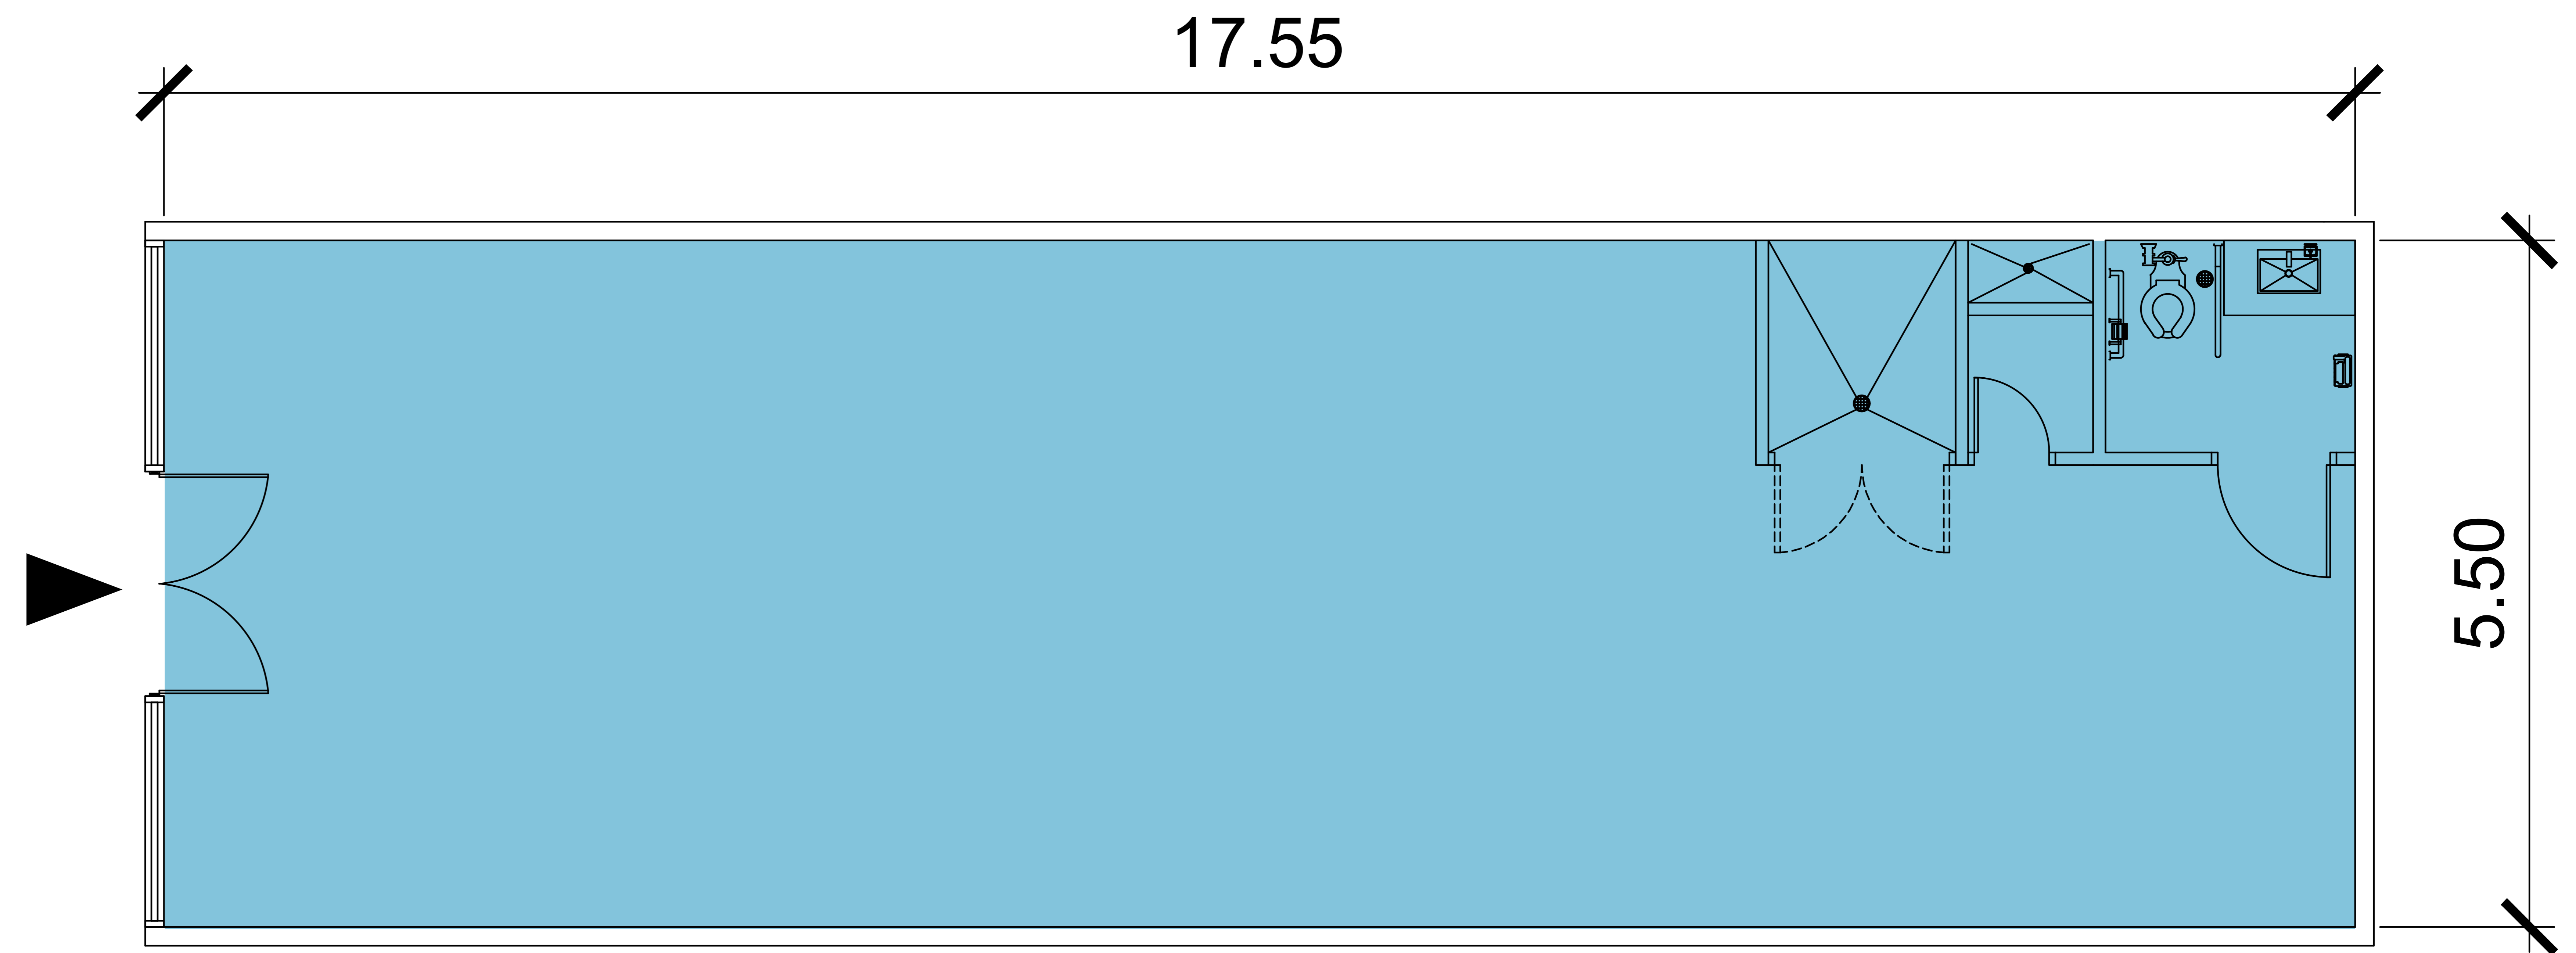

PLAZA CENTRAL  
COSTA VERDE

LOCAL  
33

PLANTA 1  
110.46M<sup>2</sup>

AREA TOTAL  
110.46M<sup>2</sup>

PLANOS NO A ESCALA. TODAS LAS DIMENSIONES ESTAN ESCRITOS EN METROS. LOS PLANES ESTAN SUJETOS A CAMBIOS.