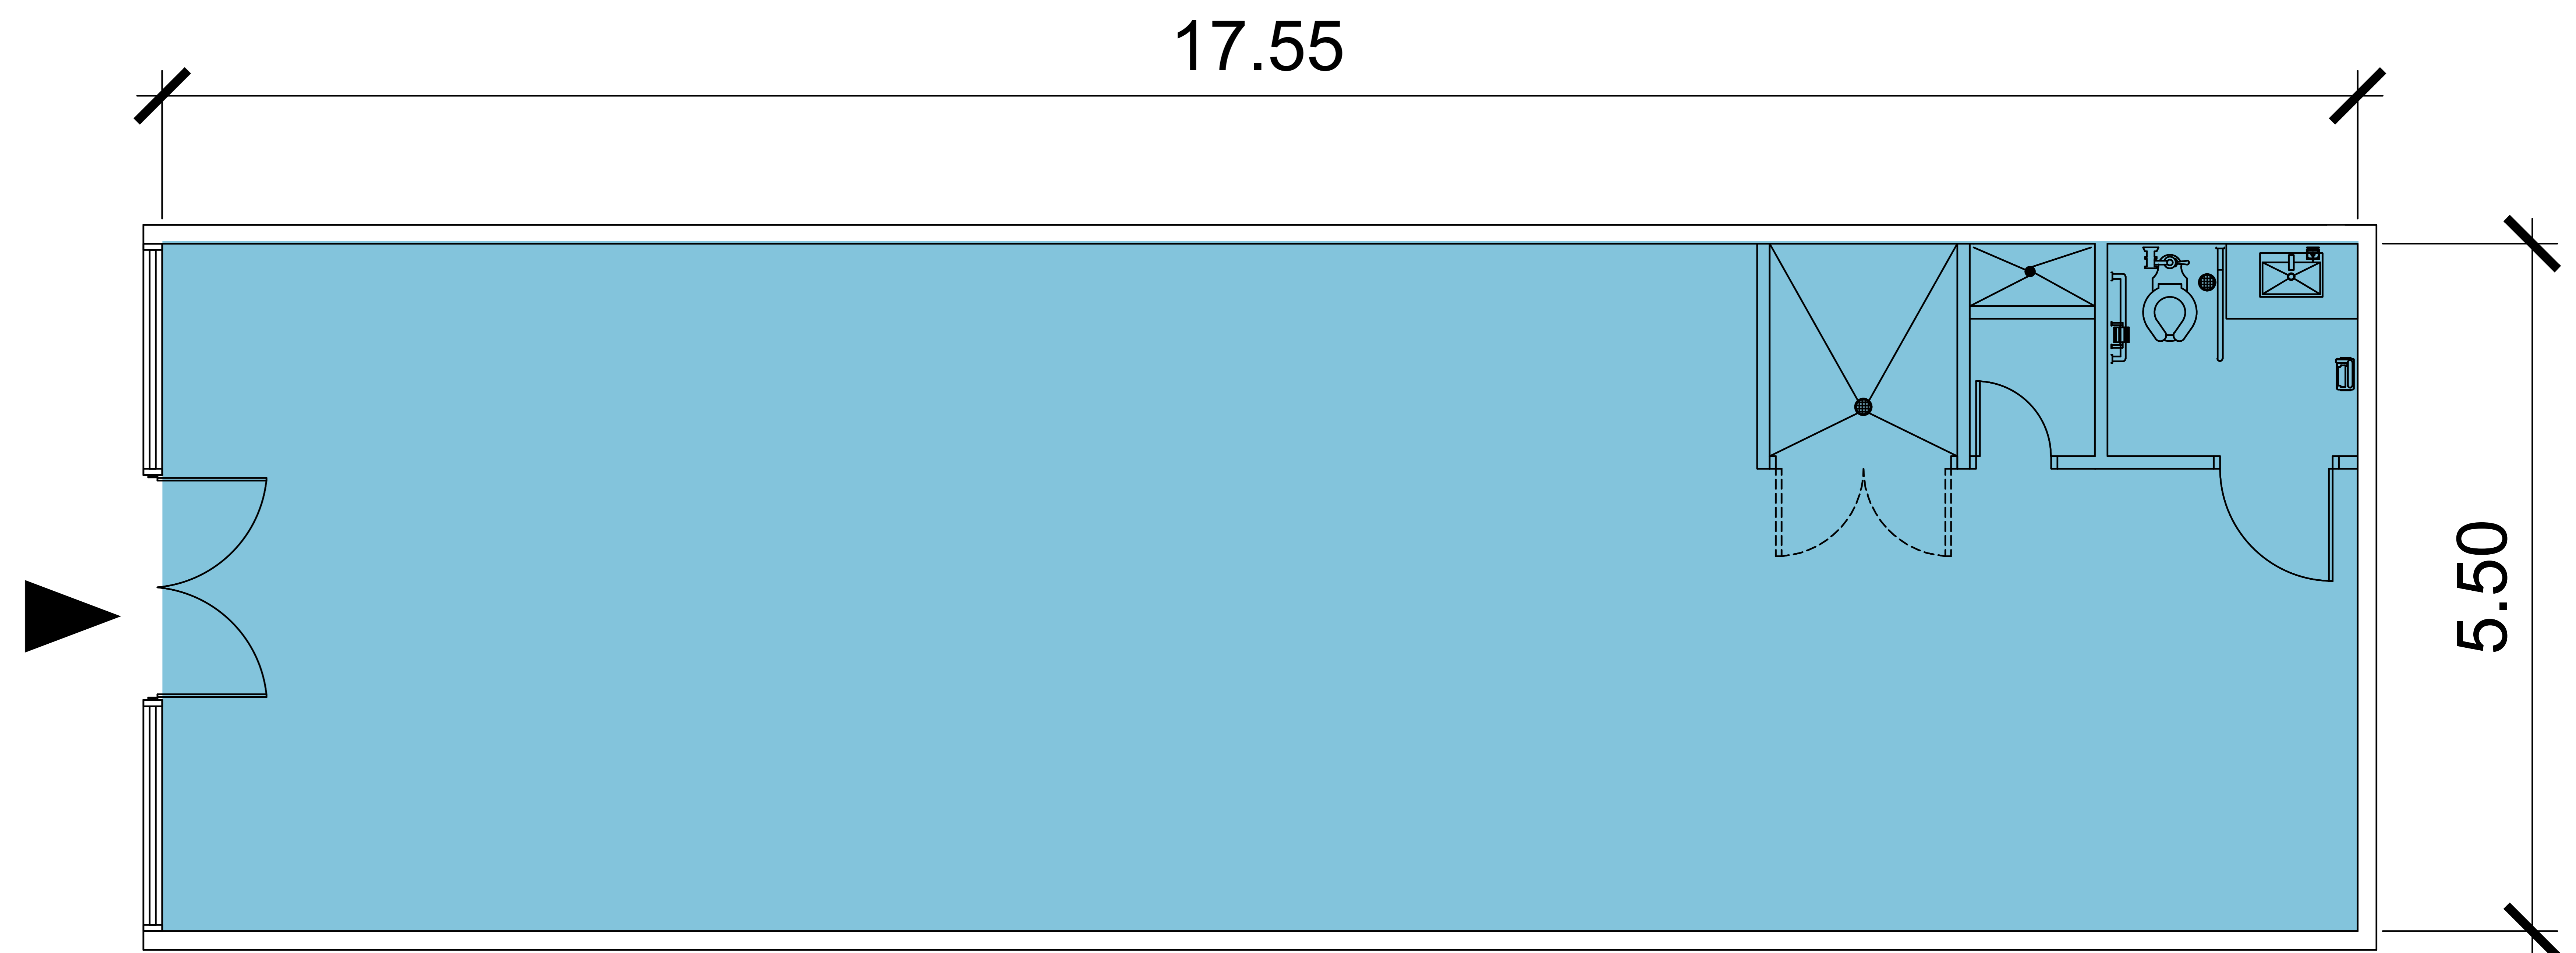

PLAZA CENTRAL
COSTA VERDE

LOCAL
35

PLANTA 1
111.36M²

AREA TOTAL
111.36M²

PLANOS NO A ESCALA. TODAS LAS DIMENSIONES ESTAN ESCRITOS EN METROS. LOS PLANES ESTAN SUJETOS A CAMBIOS.