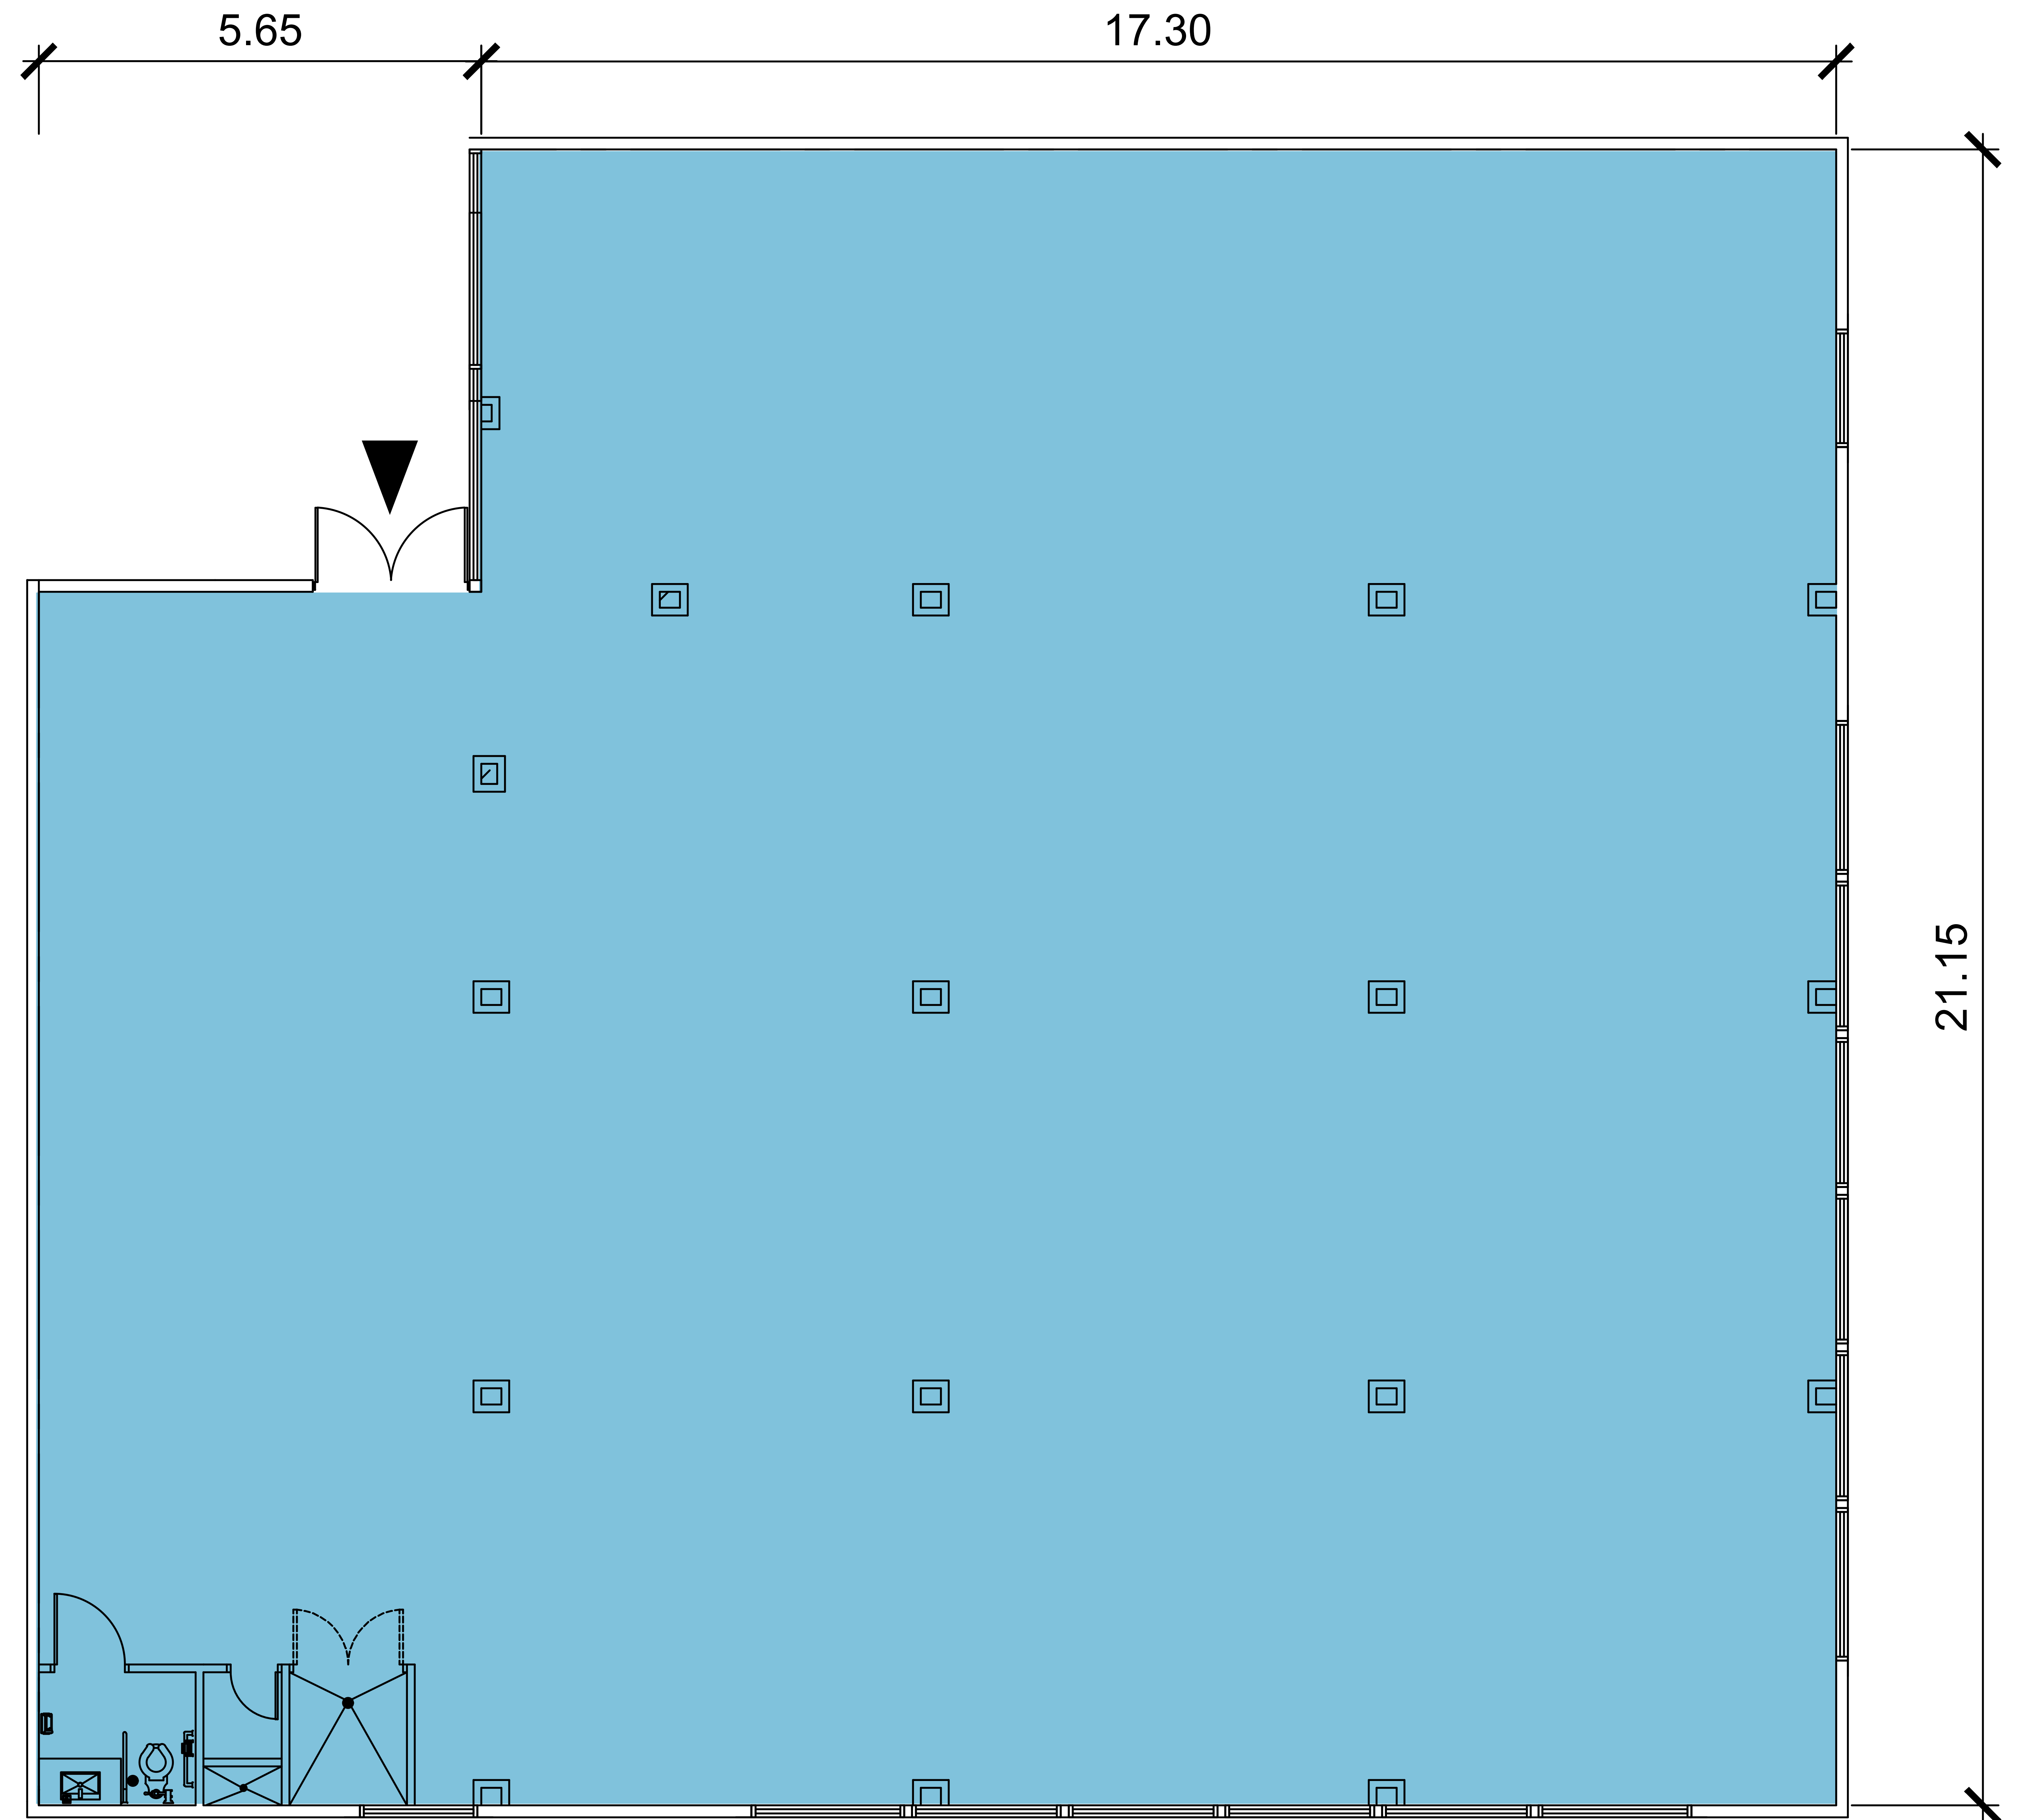

PLAZA CENTRAL
COSTA VERDE

LOCAL
36

PLANTA 1
476.15M²

AREA TOTAL
476.15M²

PLANOS NO A ESCALA. TODAS LAS DIMENSIONES ESTAN ESCRITOS EN METROS. LOS PLANES ESTAN SUJETOS A CAMBIOS.