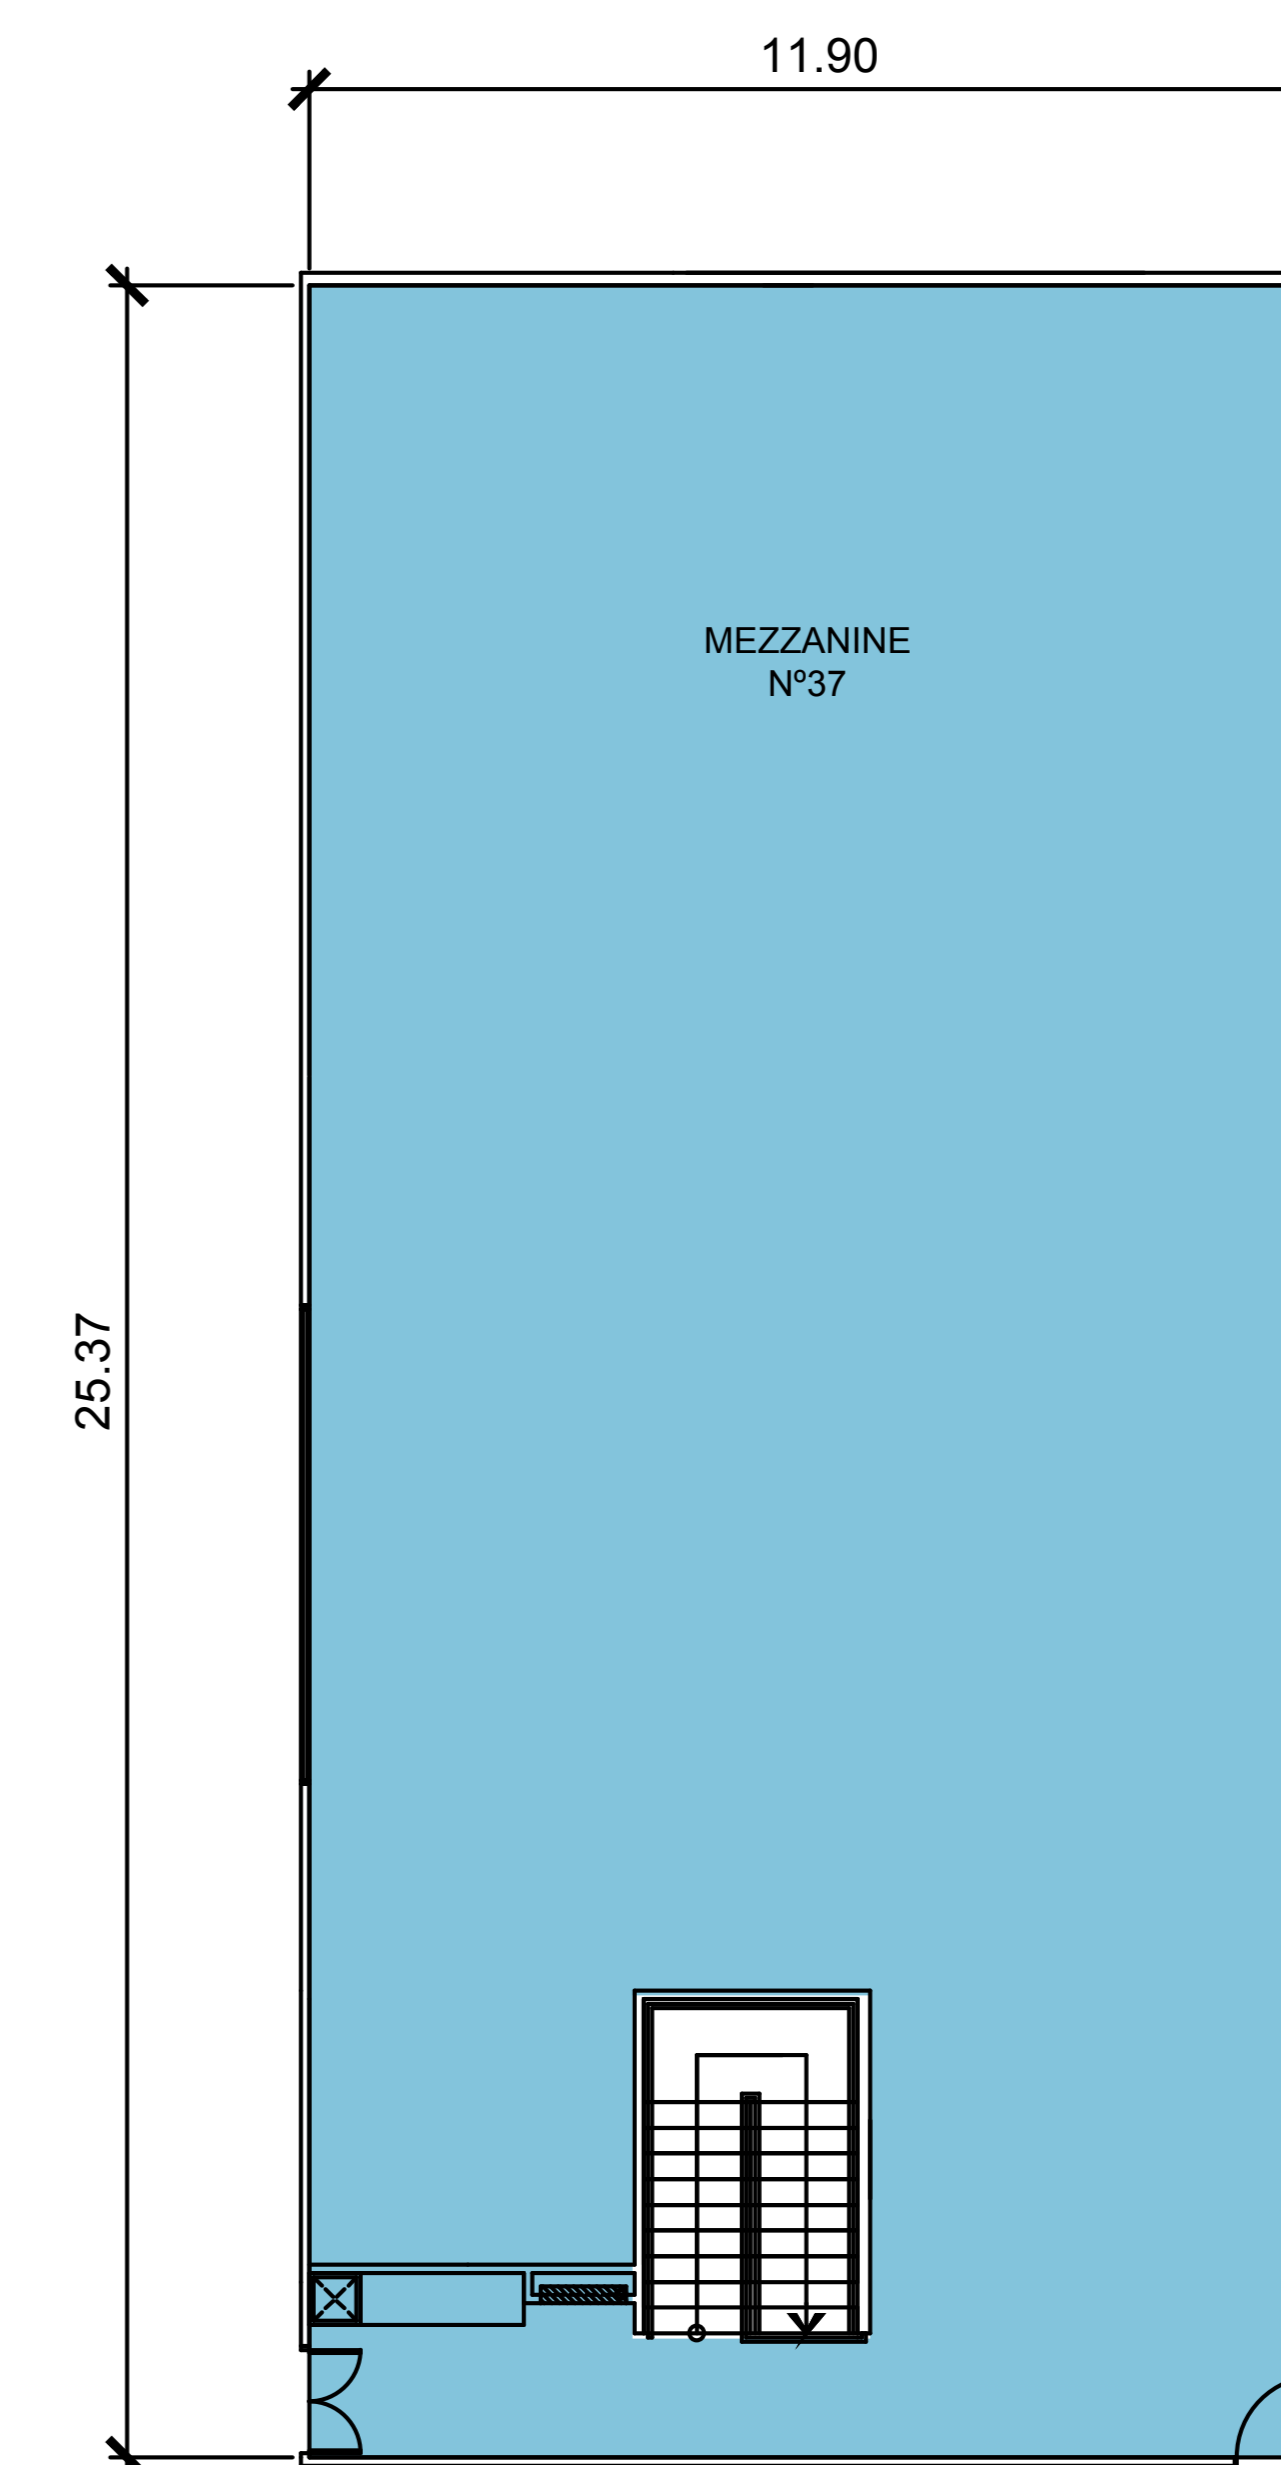

# LOCAL 37 FORD

**PLANTA BAJA**  
912.56M<sup>2</sup>

**MEZZANINE**  
301.89M<sup>2</sup>

**AREA TOTAL**  
1,214.45M<sup>2</sup>

## PLANTA BAJA

## MEZZANINE

PLANOS NO A ESCALA. TODAS LAS DIMENSIONES ESTAN ESCRITOS EN METROS. LOS PLANES ESTAN SUJETOS A CAMBIOS.