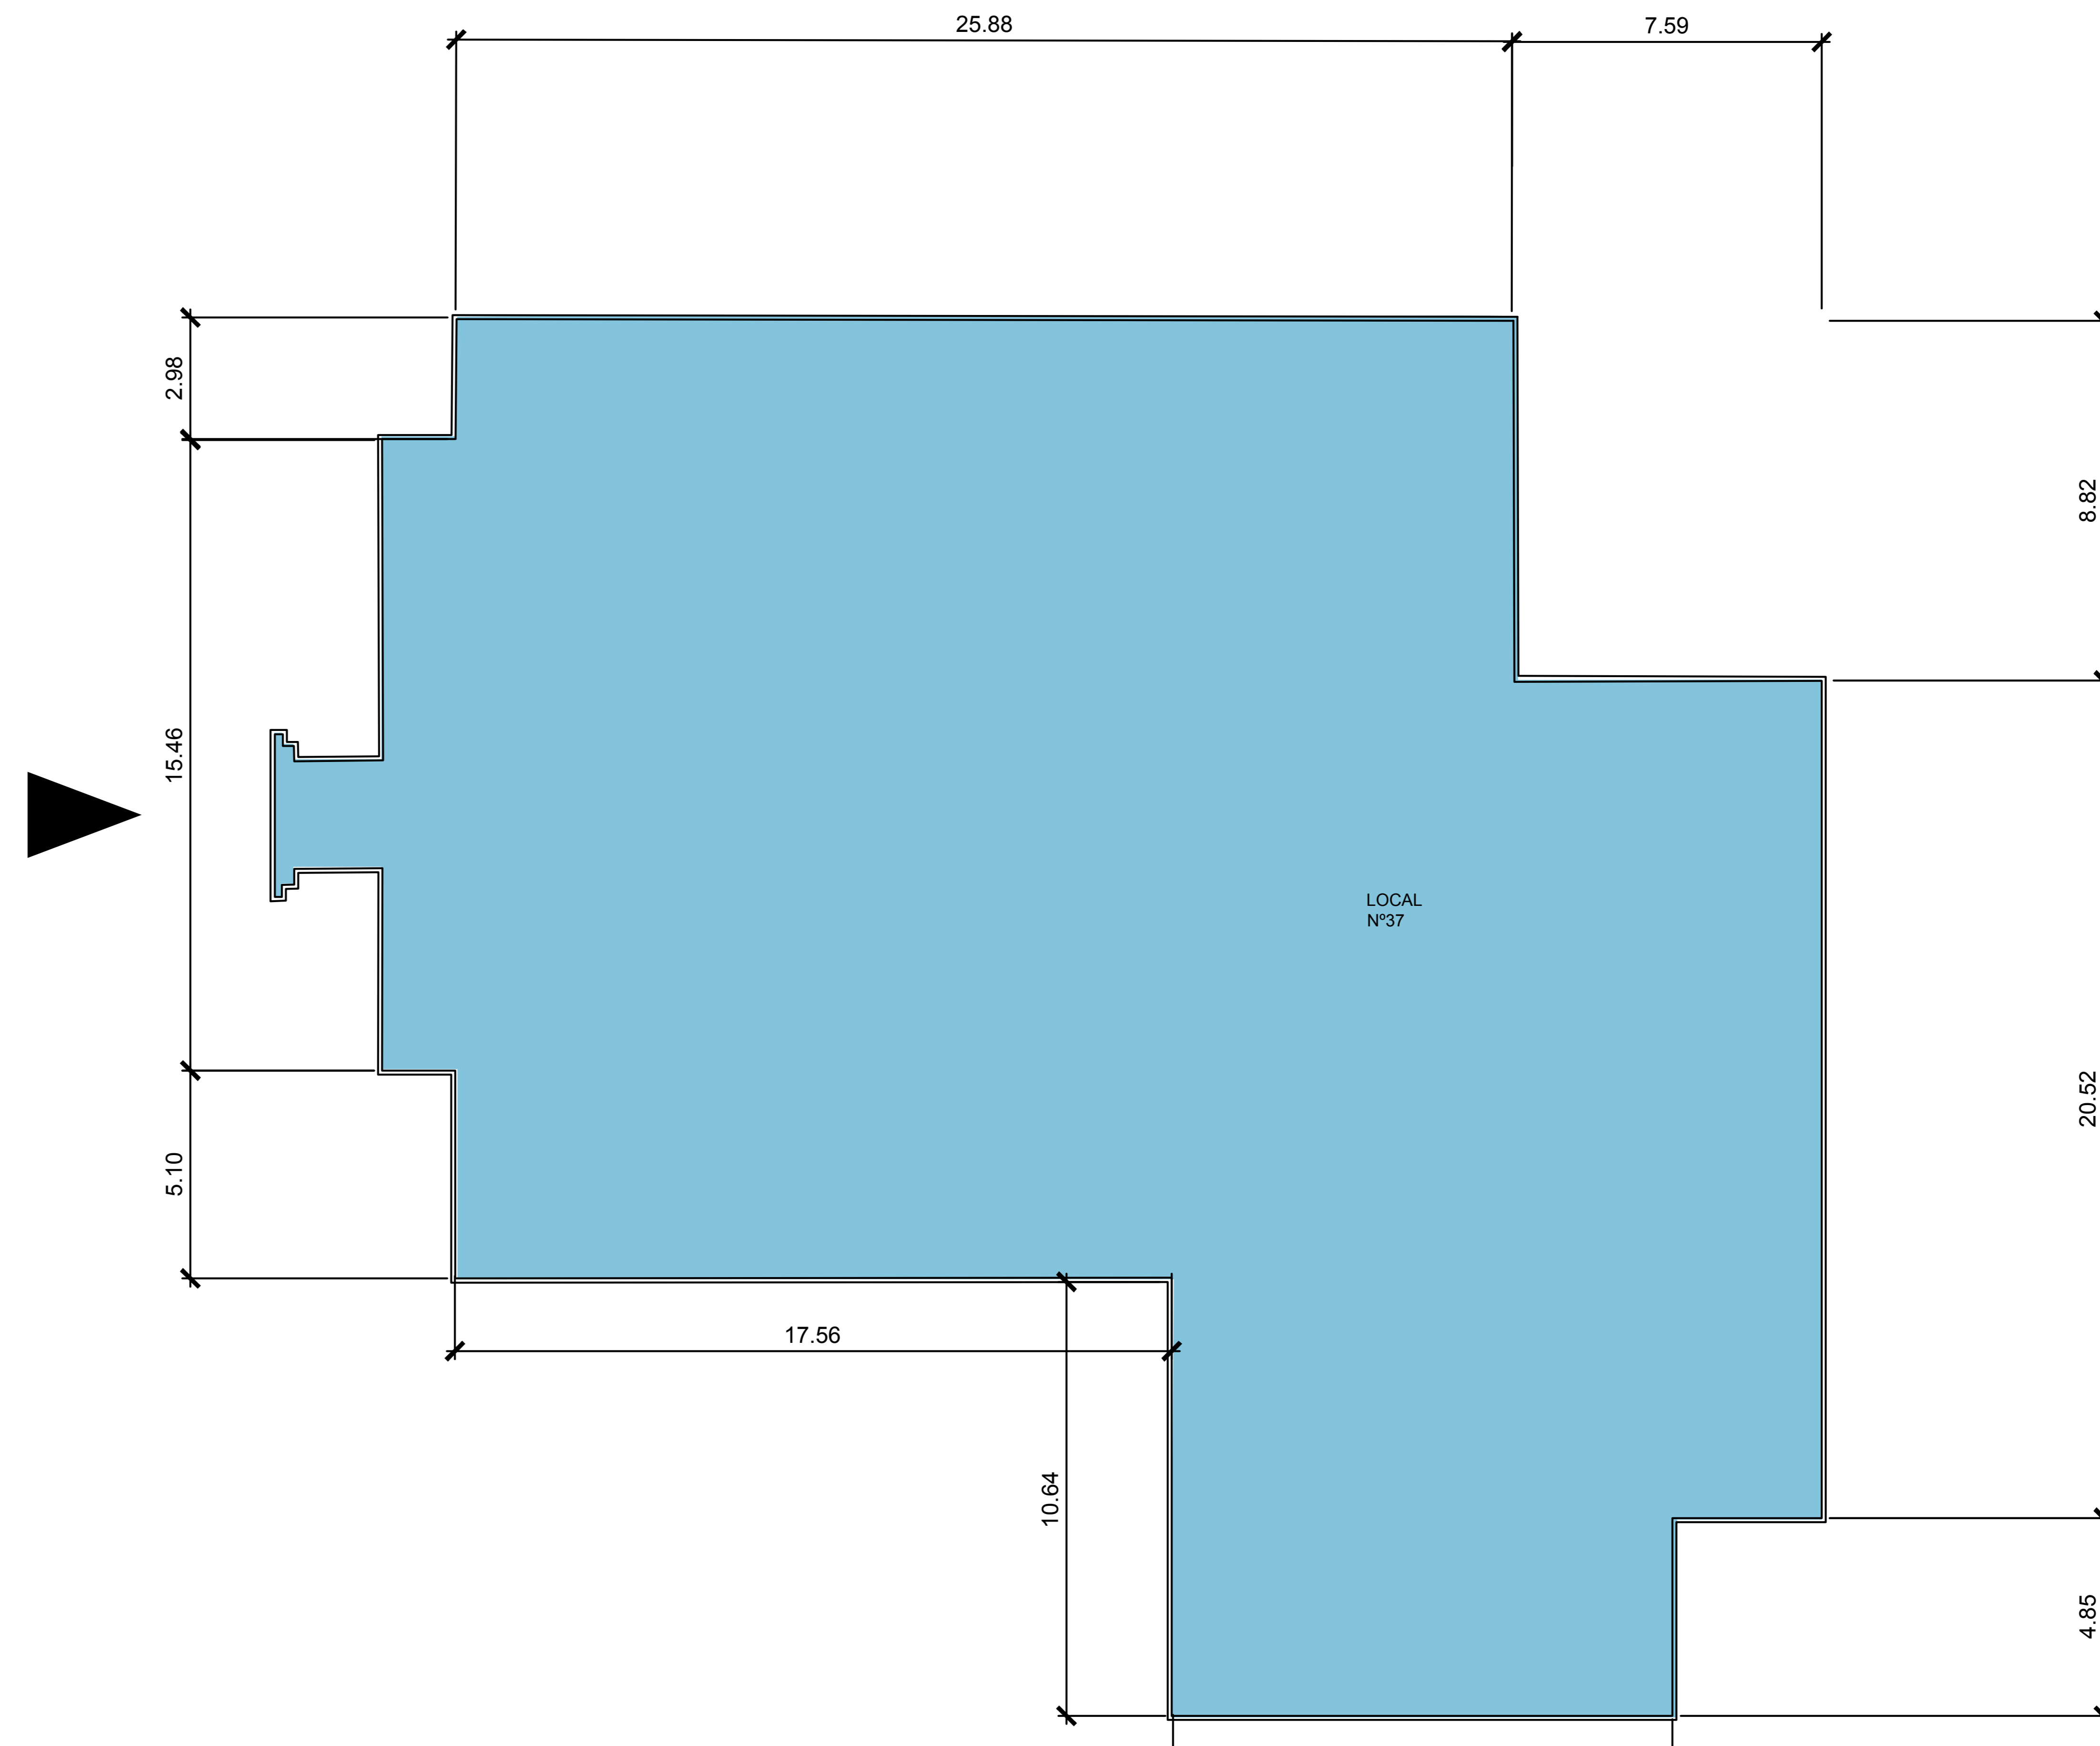

PLAZA CENTRAL  
COSTA VERDE

# LOCAL 37 FORD

**PLANTA BAJA**  
912.56M<sup>2</sup>

**MEZZANINE**  
301.89M<sup>2</sup>

**AREA TOTAL**  
1,214.45M<sup>2</sup>

## PLANTA BAJA

## MEZZANINE

PLANOS NO A ESCALA. TODAS LAS DIMENSIONES ESTAN ESCRITOS EN METROS. LOS PLANES ESTAN SUJETOS A CAMBIOS.